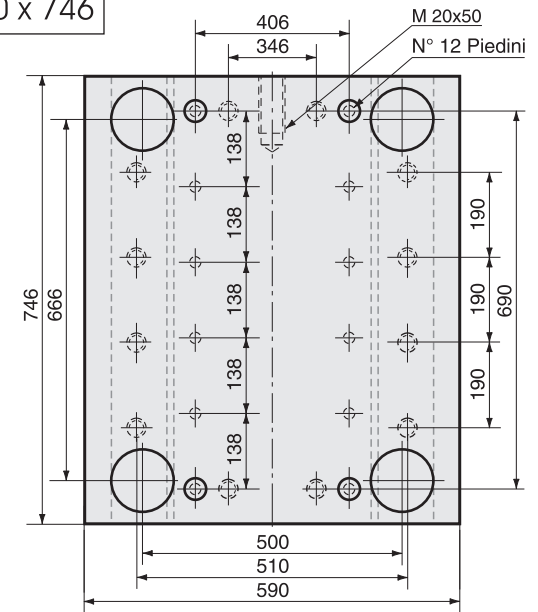

PIASTRE STANDARD CON PIANI RETTIFICATI
Esterni Fresati con riferimento preciso o a richiesta rettificati

Tipo A

Tipo B

Guida Tavolino

Dimensione	A1	B1	B2
590 x 596	554	470	406
590 x 646	604	520	406
590 x 696	654	570	406
590 x 746	704	620	406
590 x 796	754	670	406

Le misure sono espresse in millimetri

590 x 596

590 x 646

590 x 696

590 x 746

590 x 796