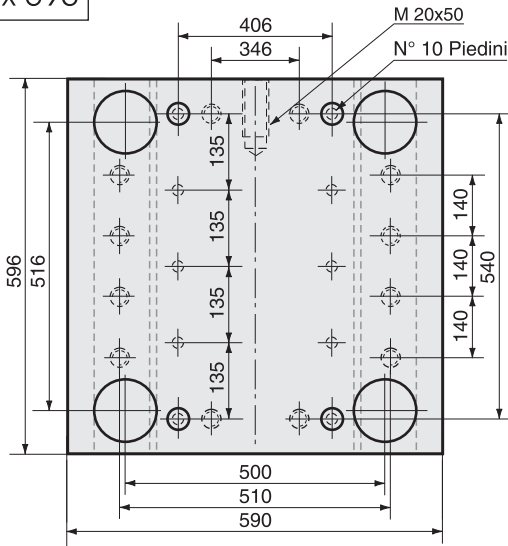

PIASTRE STANDARD CON PIANI RETTIFICATI
Esterni Fresati con riferimento preciso o a richiesta rettificati

Tipo A

Tipo B

Guida Tavolino

Dimensione	A1	B1	B2
590 x 596	554	470	406
590 x 646	604	520	406
590 x 696	654	570	406
590 x 746	704	620	406
590 x 796	754	670	406

Le misure sono espresse in millimetri

590 x 596

590 x 646

590 x 696

590 x 746

590 x 796