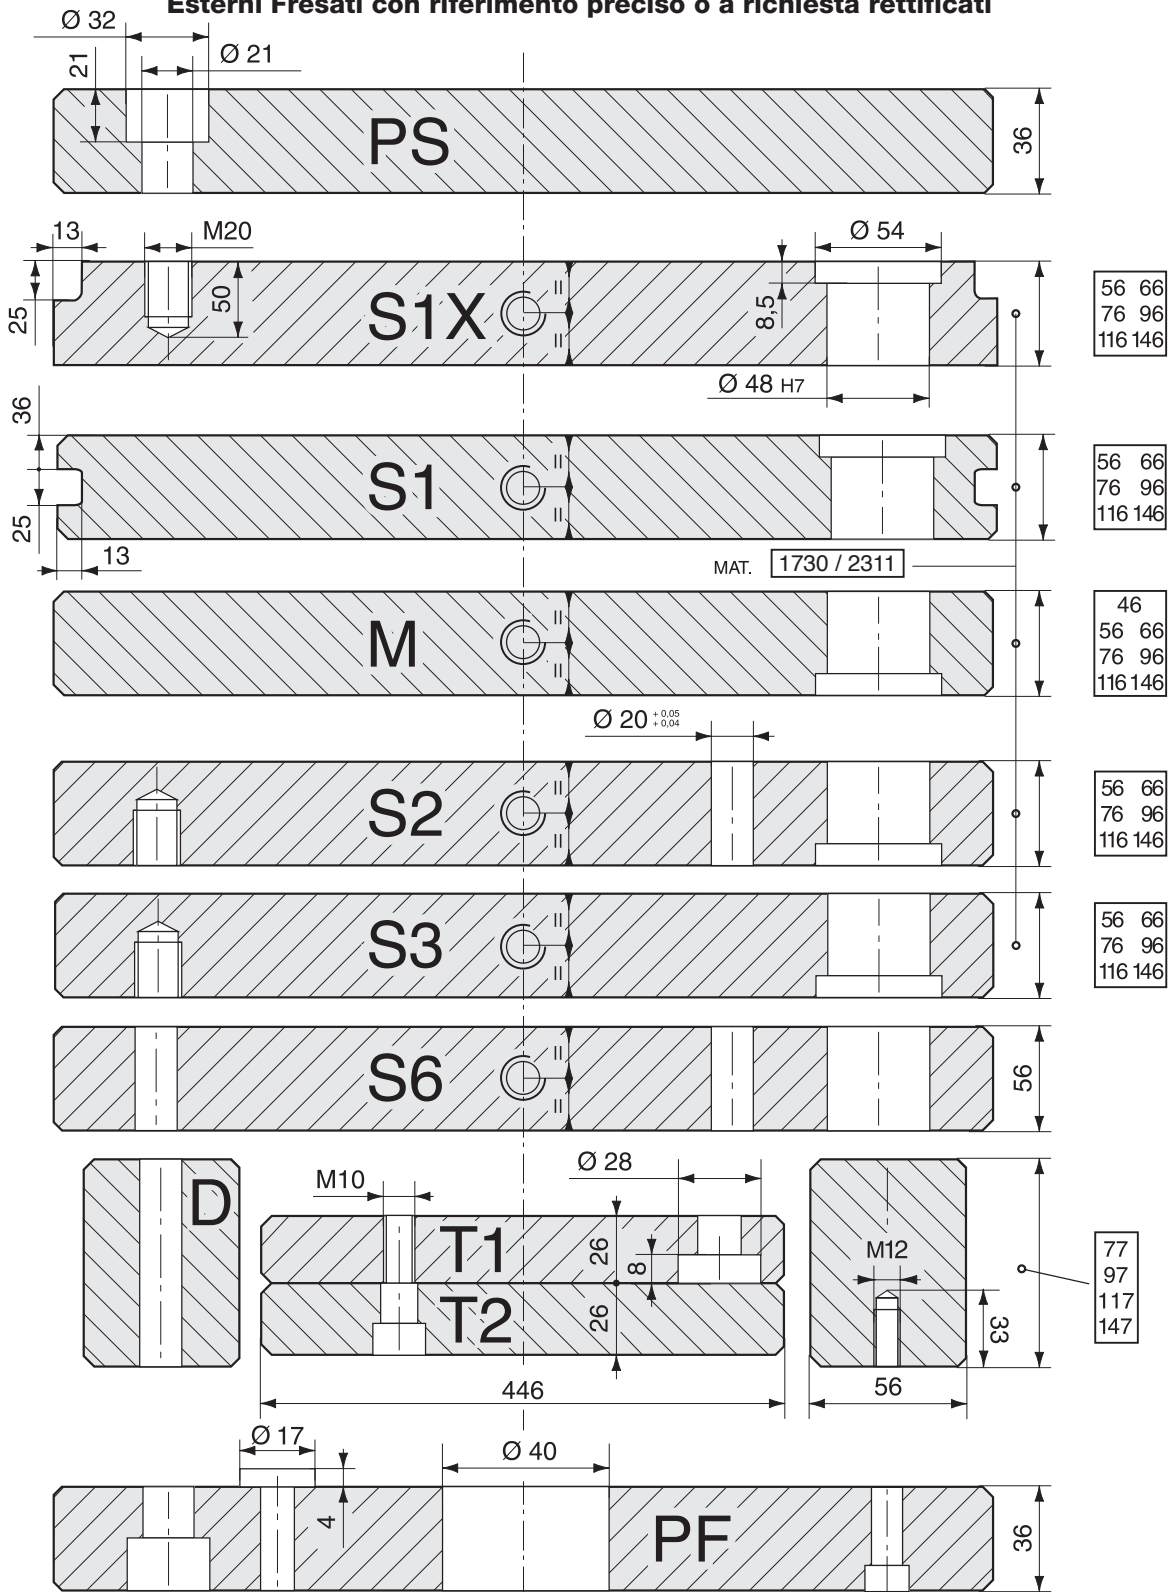

PIASTRE STANDARD CON PIANI RETTIFICATI
Esterni Fresati con riferimento preciso o a richiesta rettificati

Tipo A

Tipo B

Guida Tavolino

Dimensione	A1	B1	B2
590 x 596	554	470	406
590 x 646	604	520	406
590 x 696	654	570	406
590 x 746	704	620	406
590 x 796	754	670	406

Le misure sono espresse in millimetri

590 x 596

590 x 646

590 x 696

590 x 746

590 x 796