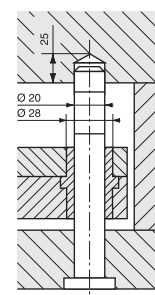

PIASTRE STANDARD CON PIANI RETTIFICATI
Esterni Fresati con riferimento preciso o a richiesta rettificati

Tipo A

Tipo B

Guida Tavolino

Dimensione	A1	B1	B2
590 x 596	554	470	406
590 x 646	604	520	406
590 x 696	654	570	406
590 x 746	704	620	406
590 x 796	754	670	406

Le misure sono espresse in millimetri

590 x 596

590 x 646

590 x 696

590 x 746

590 x 796