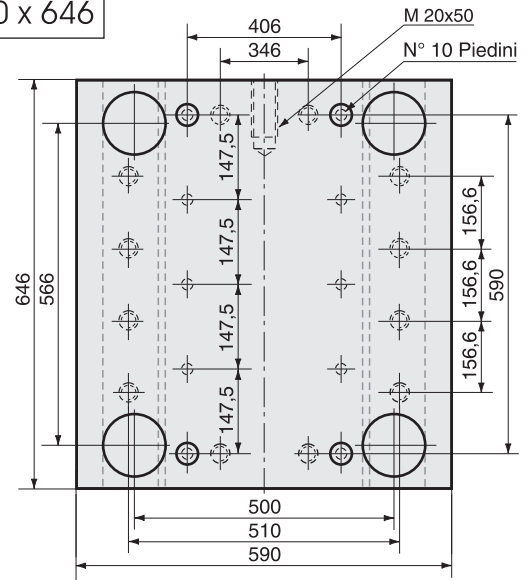

PIASTRE STANDARD CON PIANI RETTIFICATI
Esterni Fresati con riferimento preciso o a richiesta rettificati

Tipo A

Tipo B

Guida Tavolino

Dimensione	A1	B1	B2
590 x 596	554	470	406
590 x 646	604	520	406
590 x 696	654	570	406
590 x 746	704	620	406
590 x 796	754	670	406

Le misure sono espresse in millimetri

590 x 596

590 x 646

590 x 696

590 x 746

590 x 796