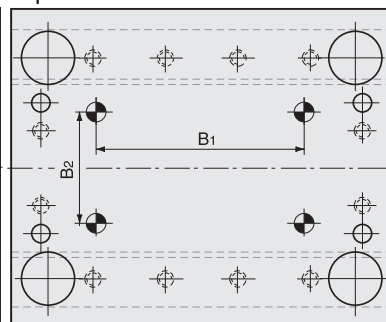

PIASTRE STANDARD CON PIANI RETTIFICATI
Esterni Fresati con riferimento preciso o a richiesta rettificati

Tipo A

Tipo B

Guida Tavolino

Dimensione	A1	B1	B2
590 x 596	554	470	406
590 x 646	604	520	406
590 x 696	654	570	406
590 x 746	704	620	406
590 x 796	754	670	406

Le misure sono espresse in millimetri

590 x 596

590 x 646

590 x 696

590 x 746

590 x 796