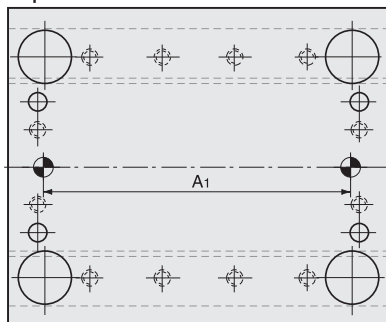

PIASTRE STANDARD CON PIANI RETTIFICATI
Esterni Fresati con riferimento preciso o a richiesta rettificati

Tipo A

Tipo B

Guida Tavolino

Dimensione	A1	B1	B2
590 x 596	554	470	406
590 x 646	604	520	406
590 x 696	654	570	406
590 x 746	704	620	406
590 x 796	754	670	406

Le misure sono espresse in millimetri

590 x 596

590 x 646

590 x 696

590 x 746

590 x 796