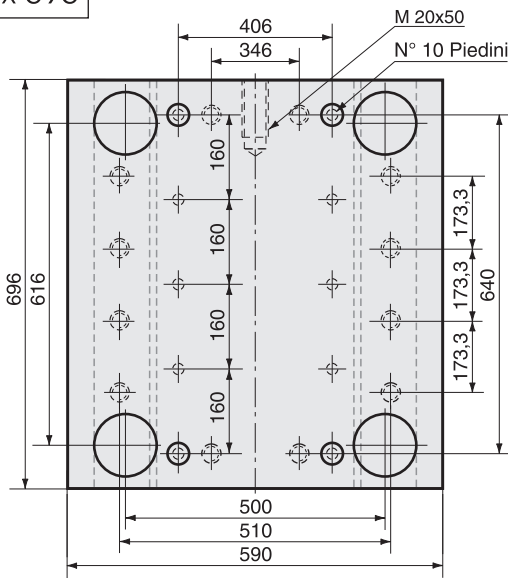

PIASTRE STANDARD CON PIANI RETTIFICATI
Esterni Fresati con riferimento preciso o a richiesta rettificati

Tipo A

Tipo B

Guida Tavolino

Dimensione	A1	B1	B2
590 x 596	554	470	406
590 x 646	604	520	406
590 x 696	654	570	406
590 x 746	704	620	406
590 x 796	754	670	406

Le misure sono espresse in millimetri

590 x 596

590 x 646

590 x 696

590 x 746

590 x 796