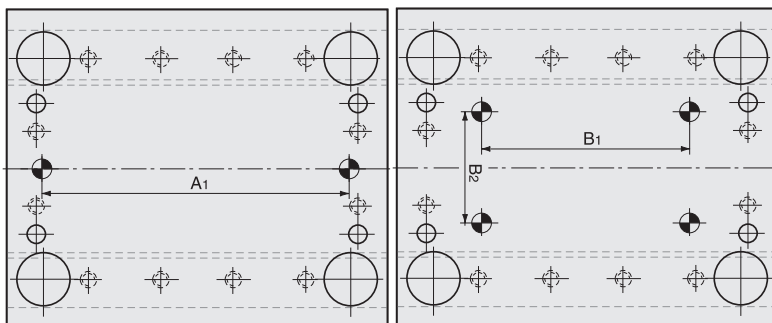

**PIASTRE STANDARD CON PIANI RETTIFICATI**  
**Esterni Fresati con riferimento preciso o a richiesta rettificati**

Tipo A

Tipo B

Guida Tavolino

Dimensione	A1	B1	B2
540 x 546	504	420	356
540 x 596	554	470	356
540 x 646	604	520	356
540 x 696	654	570	356
540 x 746	704	620	356
540 x 796	754	670	356

Le misure sono espresse in millimetri

540 x 546

540 x 596

540 x 646

540 x 696

540 x 746

540 x 796