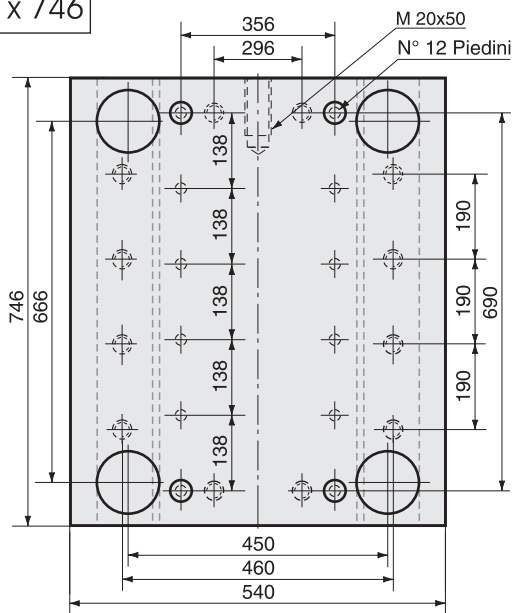

**PIASTRE STANDARD CON PIANI RETTIFICATI**  
**Esterni Fresati con riferimento preciso o a richiesta rettificati**

Tipo A

Tipo B

Guida Tavolino

Dimensione	A1	B1	B2
540 x 546	504	420	356
540 x 596	554	470	356
540 x 646	604	520	356
540 x 696	654	570	356
540 x 746	704	620	356
540 x 796	754	670	356

Le misure sono espresse in millimetri

540 x 546

540 x 596

540 x 646

540 x 696

540 x 746

540 x 796