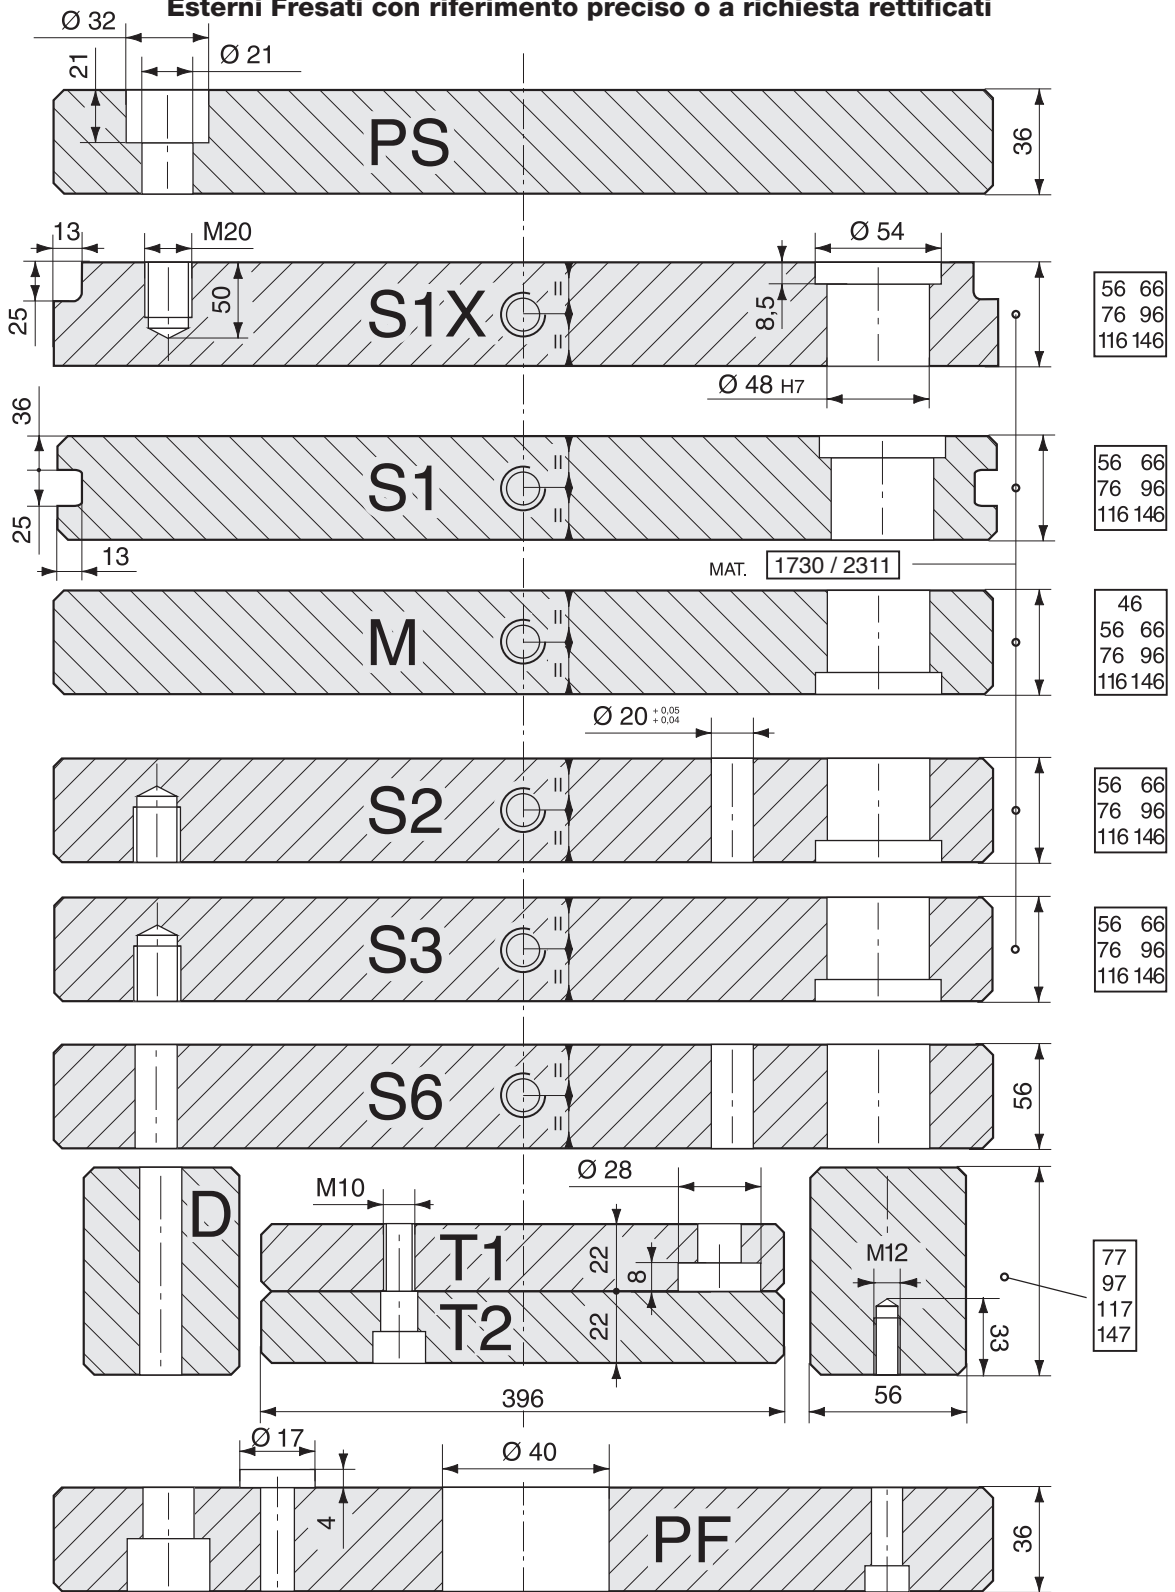

**PIASTRE STANDARD CON PIANI RETTIFICATI**  
**Esterni Fresati con riferimento preciso o a richiesta rettificati**

Tipo A

Tipo B

Guida Tavolino

Dimensione	A1	B1	B2
540 x 546	504	420	356
540 x 596	554	470	356
540 x 646	604	520	356
540 x 696	654	570	356
540 x 746	704	620	356
540 x 796	754	670	356

Le misure sono espresse in millimetri

540 x 546

540 x 596

540 x 646

540 x 696

540 x 746

540 x 796