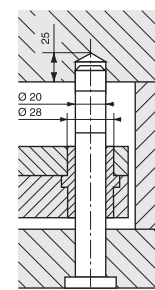

**PIASTRE STANDARD CON PIANI RETTIFICATI**  
**Esterni Fresati con riferimento preciso o a richiesta rettificati**

Tipo A

Tipo B

Guida Tavolino

Dimensione	A1	B1	B2
540 x 546	504	420	356
540 x 596	554	470	356
540 x 646	604	520	356
540 x 696	654	570	356
540 x 746	704	620	356
540 x 796	754	670	356

Le misure sono espresse in millimetri

540 x 546

540 x 596

540 x 646

540 x 696

540 x 746

540 x 796