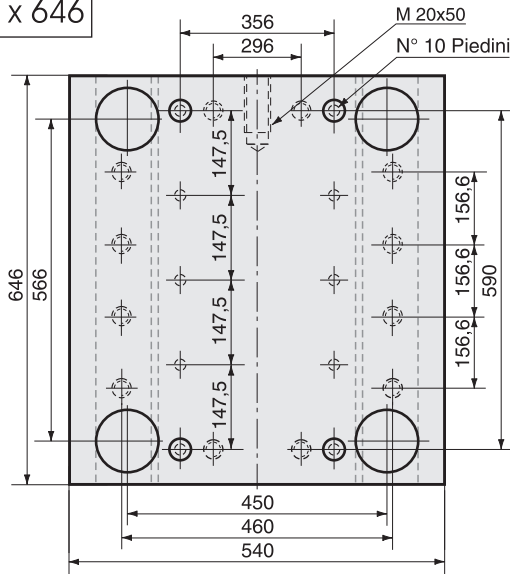

**PIASTRE STANDARD CON PIANI RETTIFICATI**  
**Esterni Fresati con riferimento preciso o a richiesta rettificati**

Tipo A

Tipo B

Guida Tavolino

Dimensione	A1	B1	B2
540 x 546	504	420	356
540 x 596	554	470	356
540 x 646	604	520	356
540 x 696	654	570	356
540 x 746	704	620	356
540 x 796	754	670	356

Le misure sono espresse in millimetri

540 x 546

540 x 596

540 x 646

540 x 696

540 x 746

540 x 796