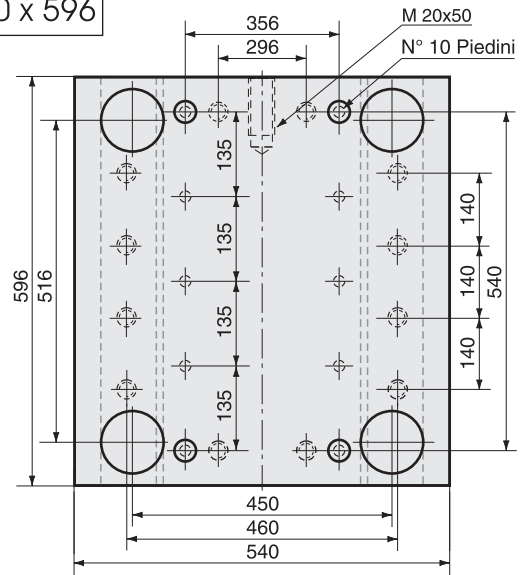

**PIASTRE STANDARD CON PIANI RETTIFICATI**  
**Esterni Fresati con riferimento preciso o a richiesta rettificati**

Tipo A

Tipo B

Guida Tavolino

Dimensione	A1	B1	B2
540 x 546	504	420	356
540 x 596	554	470	356
540 x 646	604	520	356
540 x 696	654	570	356
540 x 746	704	620	356
540 x 796	754	670	356

Le misure sono espresse in millimetri

540 x 546

540 x 596

540 x 646

540 x 696

540 x 746

540 x 796