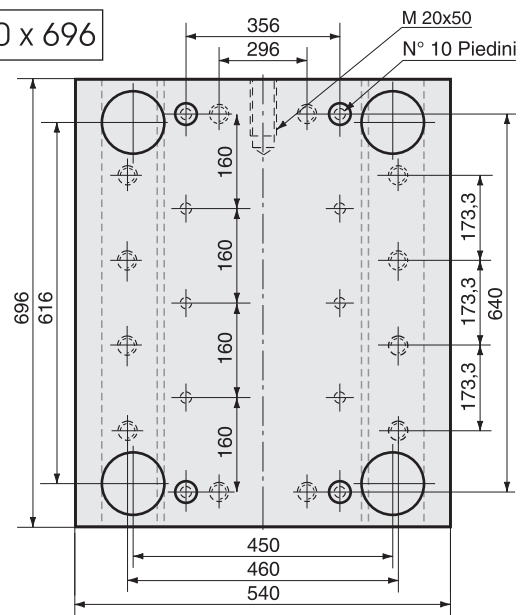

**PIASTRE STANDARD CON PIANI RETTIFICATI**  
**Esterni Fresati con riferimento preciso o a richiesta rettificati**

Tipo A

Tipo B

Guida Tavolino

Dimensione	A1	B1	B2
540 x 546	504	420	356
540 x 596	554	470	356
540 x 646	604	520	356
540 x 696	654	570	356
540 x 746	704	620	356
540 x 796	754	670	356

Le misure sono espresse in millimetri

540 x 546

540 x 596

540 x 646

540 x 696

540 x 746

540 x 796