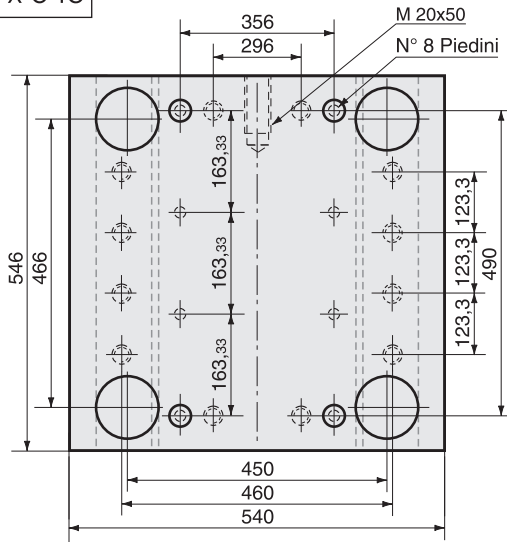

**PIASTRE STANDARD CON PIANI RETTIFICATI**  
**Esterni Fresati con riferimento preciso o a richiesta rettificati**

Tipo A

Tipo B

Guida Tavolino

Dimensione	A1	B1	B2
540 x 546	504	420	356
540 x 596	554	470	356
540 x 646	604	520	356
540 x 696	654	570	356
540 x 746	704	620	356
540 x 796	754	670	356

Le misure sono espresse in millimetri

540 x 546

540 x 596

540 x 646

540 x 696

540 x 746

540 x 796