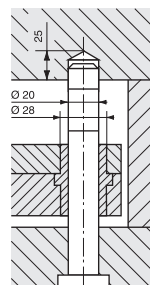

PIASTRE STANDARD CON PIANI RETTIFICATI
Esterni Fresati con riferimento preciso o a richiesta rettificati

Tipo A

Tipo B

Guida Tavolino

Dimensione	A1	B1	B2
490 x 496	454	370	306
490 x 546	504	420	306
490 x 596	554	470	306
490 x 646	604	520	306
490 x 696	654	570	306

Le misure sono espresse in millimetri

490 x 496

490 x 546

490 x 596

490 x 646

490 x 696