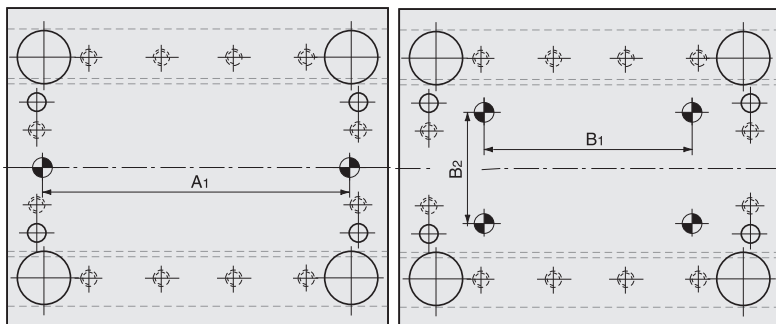

PIASTRE STANDARD CON PIANI RETTIFICATI
Esterni Fresati con riferimento preciso o a richiesta rettificati

Tipo A

Tipo B

Guida Tavolino

Dimensione	A1	B1	B2
490 x 496	454	370	306
490 x 546	504	420	306
490 x 596	554	470	306
490 x 646	604	520	306
490 x 696	654	570	306

Le misure sono espresse in millimetri

490 x 496

490 x 546

490 x 596

490 x 646

490 x 696