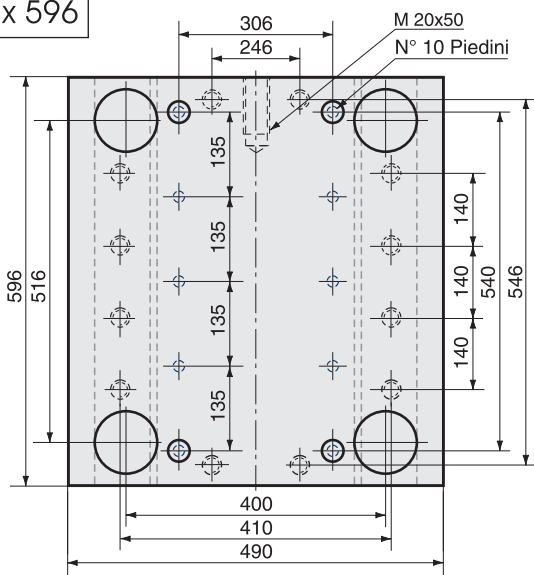

PIASTRE STANDARD CON PIANI RETTIFICATI
Esterni Fresati con riferimento preciso o a richiesta rettificati

Tipo A

Tipo B

Guida Tavolino

Dimensione	A1	B1	B2
490 x 496	454	370	306
490 x 546	504	420	306
490 x 596	554	470	306
490 x 646	604	520	306
490 x 696	654	570	306

Le misure sono espresse in millimetri

490 x 496

490 x 546

490 x 596

490 x 646

490 x 696