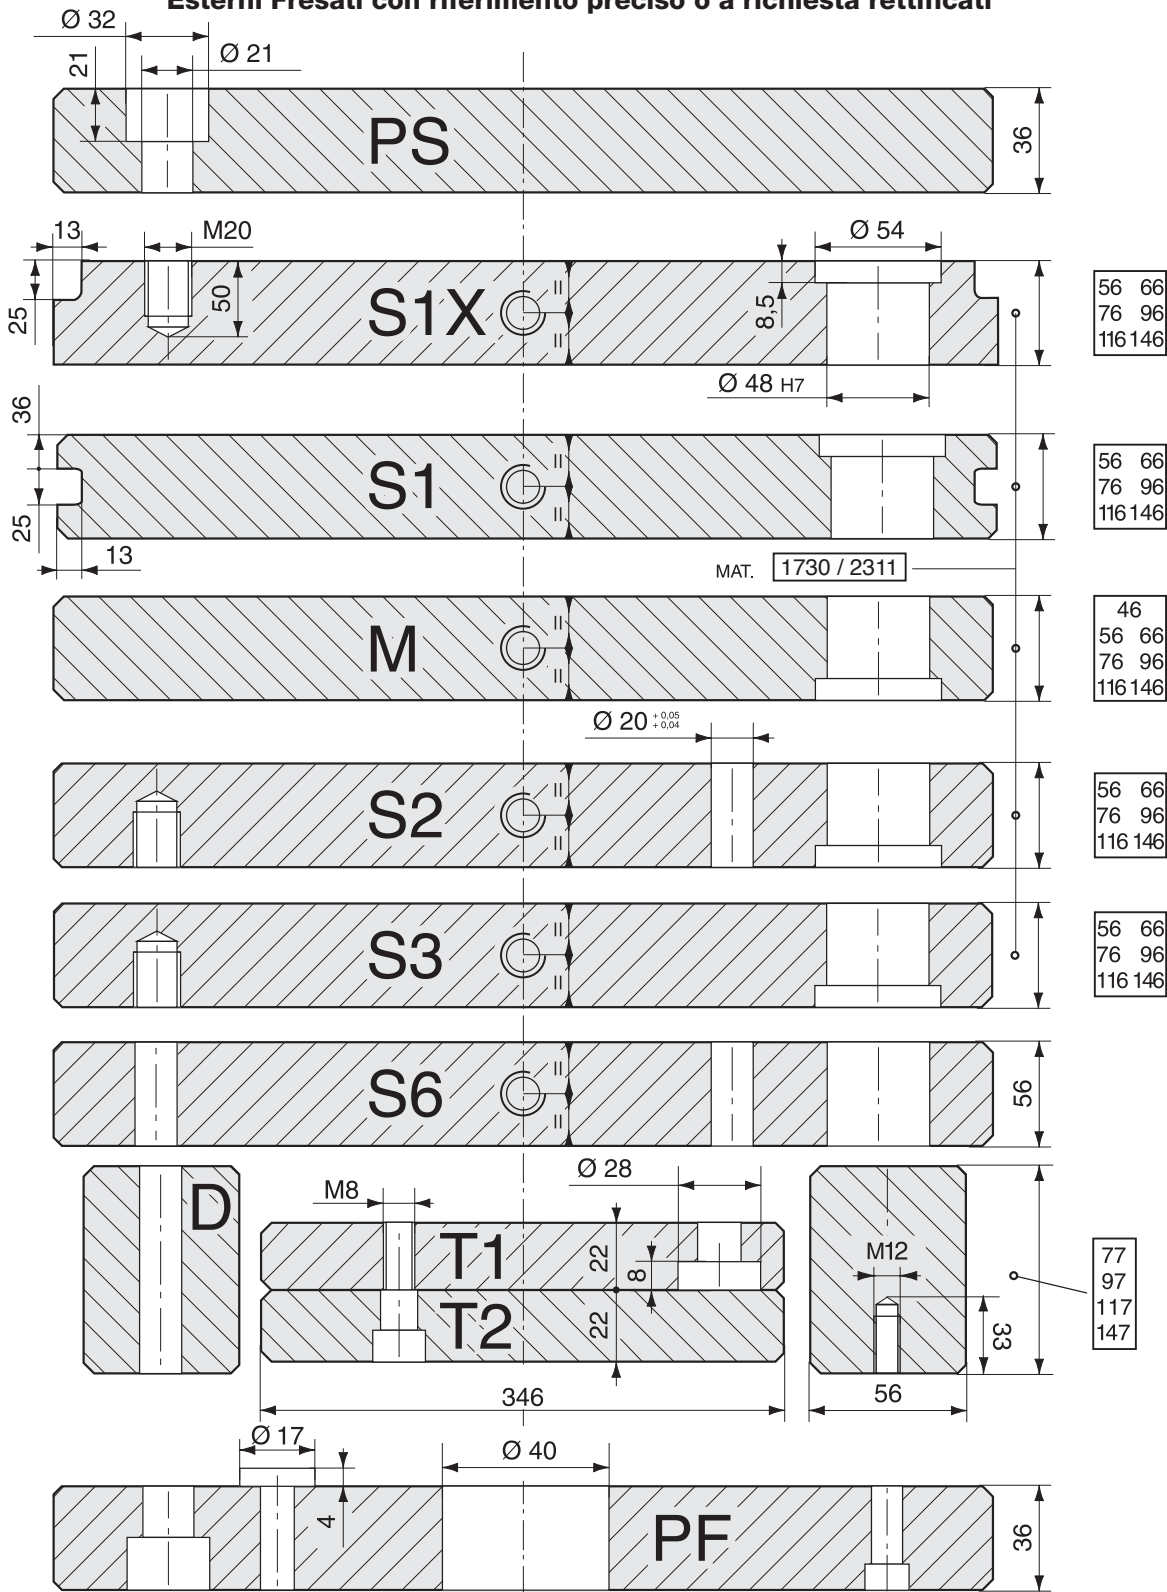

PIASTRE STANDARD CON PIANI RETTIFICATI
Esterni Fresati con riferimento preciso o a richiesta rettificati

Tipo A

Tipo B

Guida Tavolino

Dimensione	A1	B1	B2
490 x 496	454	370	306
490 x 546	504	420	306
490 x 596	554	470	306
490 x 646	604	520	306
490 x 696	654	570	306

Le misure sono espresse in millimetri

490 x 496

490 x 546

490 x 596

490 x 646

490 x 696