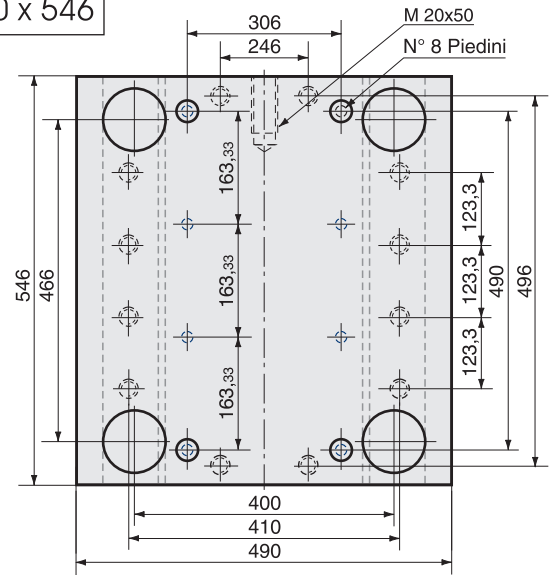

PIASTRE STANDARD CON PIANI RETTIFICATI
Esterni Fresati con riferimento preciso o a richiesta rettificati

Tipo A

Tipo B

Guida Tavolino

Dimensione	A1	B1	B2
490 x 496	454	370	306
490 x 546	504	420	306
490 x 596	554	470	306
490 x 646	604	520	306
490 x 696	654	570	306

Le misure sono espresse in millimetri

490 x 496

490 x 546

490 x 596

490 x 646

490 x 696