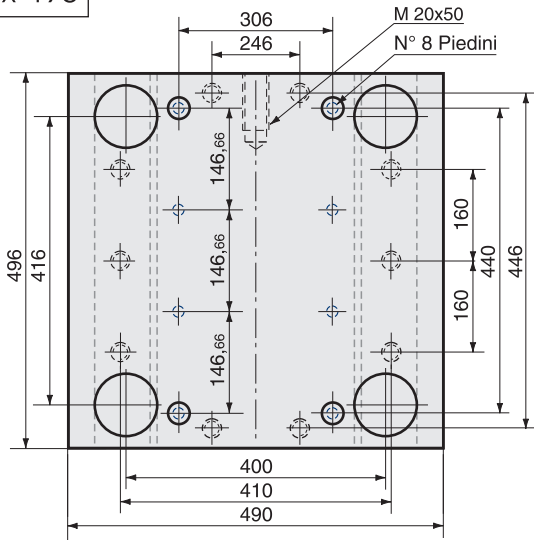

PIASTRE STANDARD CON PIANI RETTIFICATI
Esterni Fresati con riferimento preciso o a richiesta rettificati

Tipo A

Tipo B

Guida Tavolino

Dimensione	A1	B1	B2
490 x 496	454	370	306
490 x 546	504	420	306
490 x 596	554	470	306
490 x 646	604	520	306
490 x 696	654	570	306

Le misure sono espresse in millimetri

490 x 496

490 x 546

490 x 596

490 x 646

490 x 696