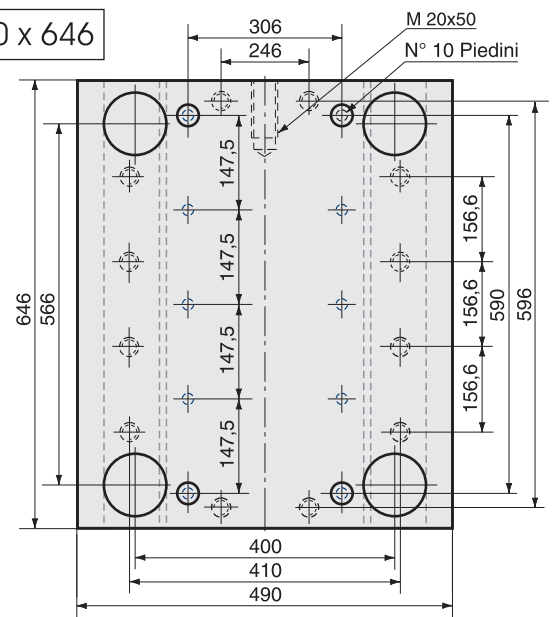

PIASTRE STANDARD CON PIANI RETTIFICATI
Esterni Fresati con riferimento preciso o a richiesta rettificati

Tipo A

Tipo B

Guida Tavolino

Dimensione	A1	B1	B2
490 x 496	454	370	306
490 x 546	504	420	306
490 x 596	554	470	306
490 x 646	604	520	306
490 x 696	654	570	306

Le misure sono espresse in millimetri

490 x 496

490 x 546

490 x 596

490 x 646

490 x 696