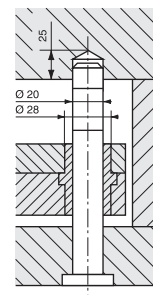

PIASTRE STANDARD CON PIANI RETTIFICATI
Esterni Fresati con riferimento preciso o a richiesta rettificati

46
56 66
76 96
116 146

46
56 66
76 96
116 146

36 46
56 66
76 96
116 146

46
56 66
76 96
116 146

46
56 66
76 96
116 146

57
77
97
117

Tipo A

Tipo B

Guida Tavolino

Dimensione	A1	B1	B2
446 x 446	404	330	300
446 x 496	454	380	300
446 x 546	504	430	300
446 x 596	554	480	300

le misure sono espresse in millimetri

446 x 446

446 x 496

446 x 546

446 x 596