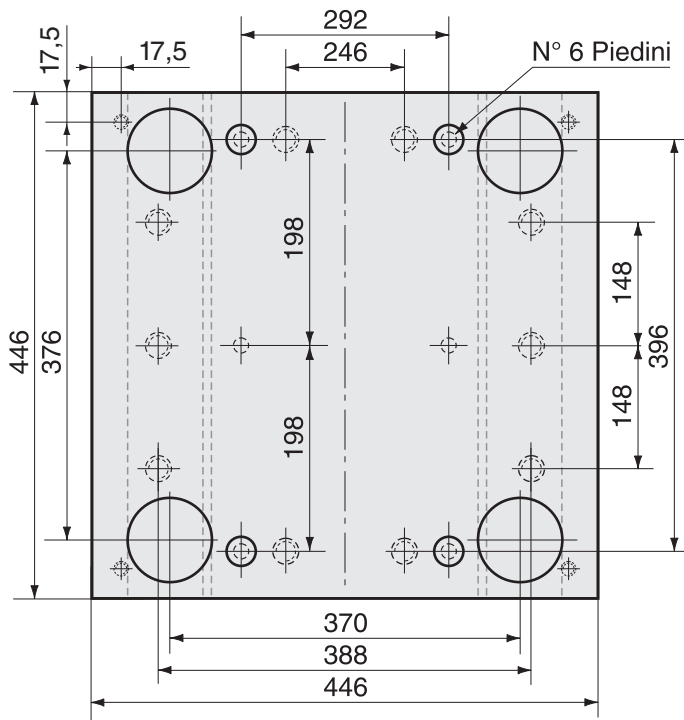

PIASTRE STANDARD CON PIANI RETTIFICATI
Esterni Fresati con riferimento preciso o a richiesta rettificati

46
56 66
76 96
116 146

46
56 66
76 96
116 146

36 46
56 66
76 96
116 146

46
56 66
76 96
116 146

46
56 66
76 96
116 146

57
77
97
117

Tipo A

Tipo B

Guida Tavolino

Dimensione	A1	B1	B2
446 x 446	404	330	300
446 x 496	454	380	300
446 x 546	504	430	300
446 x 596	554	480	300

le misure sono espresse in millimetri

446 x 446

446 x 496

446 x 546

446 x 596