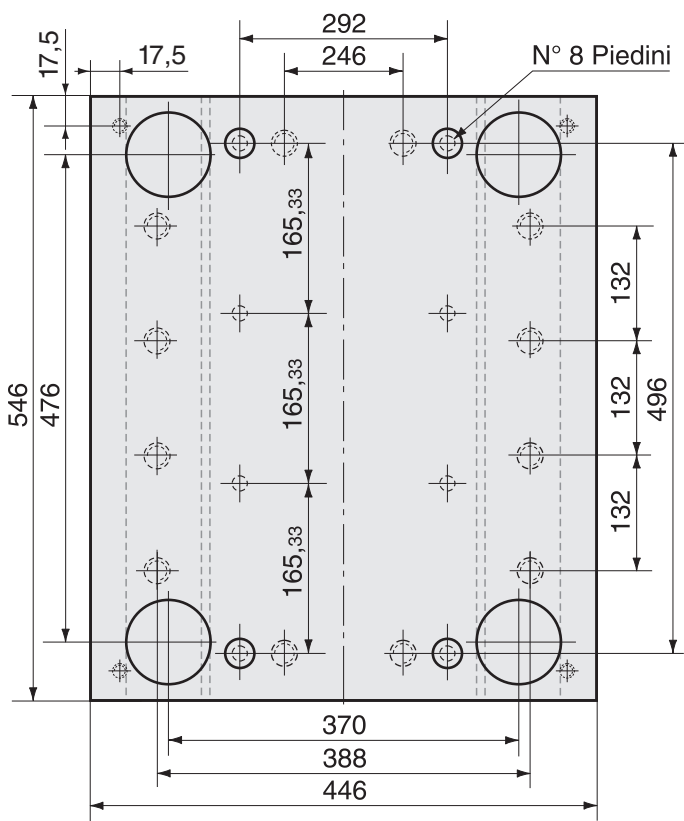

PIASTRE STANDARD CON PIANI RETTIFICATI
Esterni Fresati con riferimento preciso o a richiesta rettificati

46
56 66
76 96
116 146

46
56 66
76 96
116 146

36 46
56 66
76 96
116 146

46
56 66
76 96
116 146

46
56 66
76 96
116 146

57
77
97
117

Tipo A

Tipo B

Guida Tavolino

Dimensione	A1	B1	B2
446 x 446	404	330	300
446 x 496	454	380	300
446 x 546	504	430	300
446 x 596	554	480	300

le misure sono espresse in millimetri

446 x 446

446 x 496

446 x 546

446 x 596