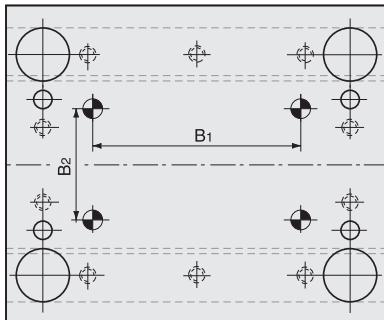

PIASTRE STANDARD CON PIANI RETTIFICATI
Esterni Fresati con riferimento preciso o a richiesta rettificati

46
56 66
76 96
116 146

46
56 66
76 96
116 146

36 46
56 66
76 96
116 146

46
56 66
76 96
116 146

46
56 66
76 96
116 146

57
77
97
117

Tipo A

Tipo B

Guida Tavolino

Dimensione	A1	B1	B2
446 x 446	404	330	300
446 x 496	454	380	300
446 x 546	504	430	300
446 x 596	554	480	300

le misure sono espresse in millimetri

446 x 446

446 x 496

446 x 546

446 x 596