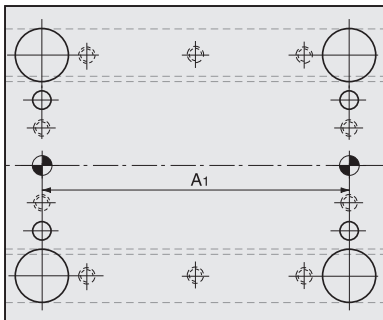

PIASTRE STANDARD CON PIANI RETTIFICATI
Esterni Fresati con riferimento preciso o a richiesta rettificati

46
56 66
76 96
116 146

46
56 66
76 96
116 146

36 46
56 66
76 96
116 146

46
56 66
76 96
116 146

46
56 66
76 96
116 146

57
77
97
117

Tipo A

Tipo B

Guida Tavolino

Dimensione	A1	B1	B2
446 x 446	404	330	300
446 x 496	454	380	300
446 x 546	504	430	300
446 x 596	554	480	300

le misure sono espresse in millimetri

446 x 446

446 x 496

446 x 546

446 x 596