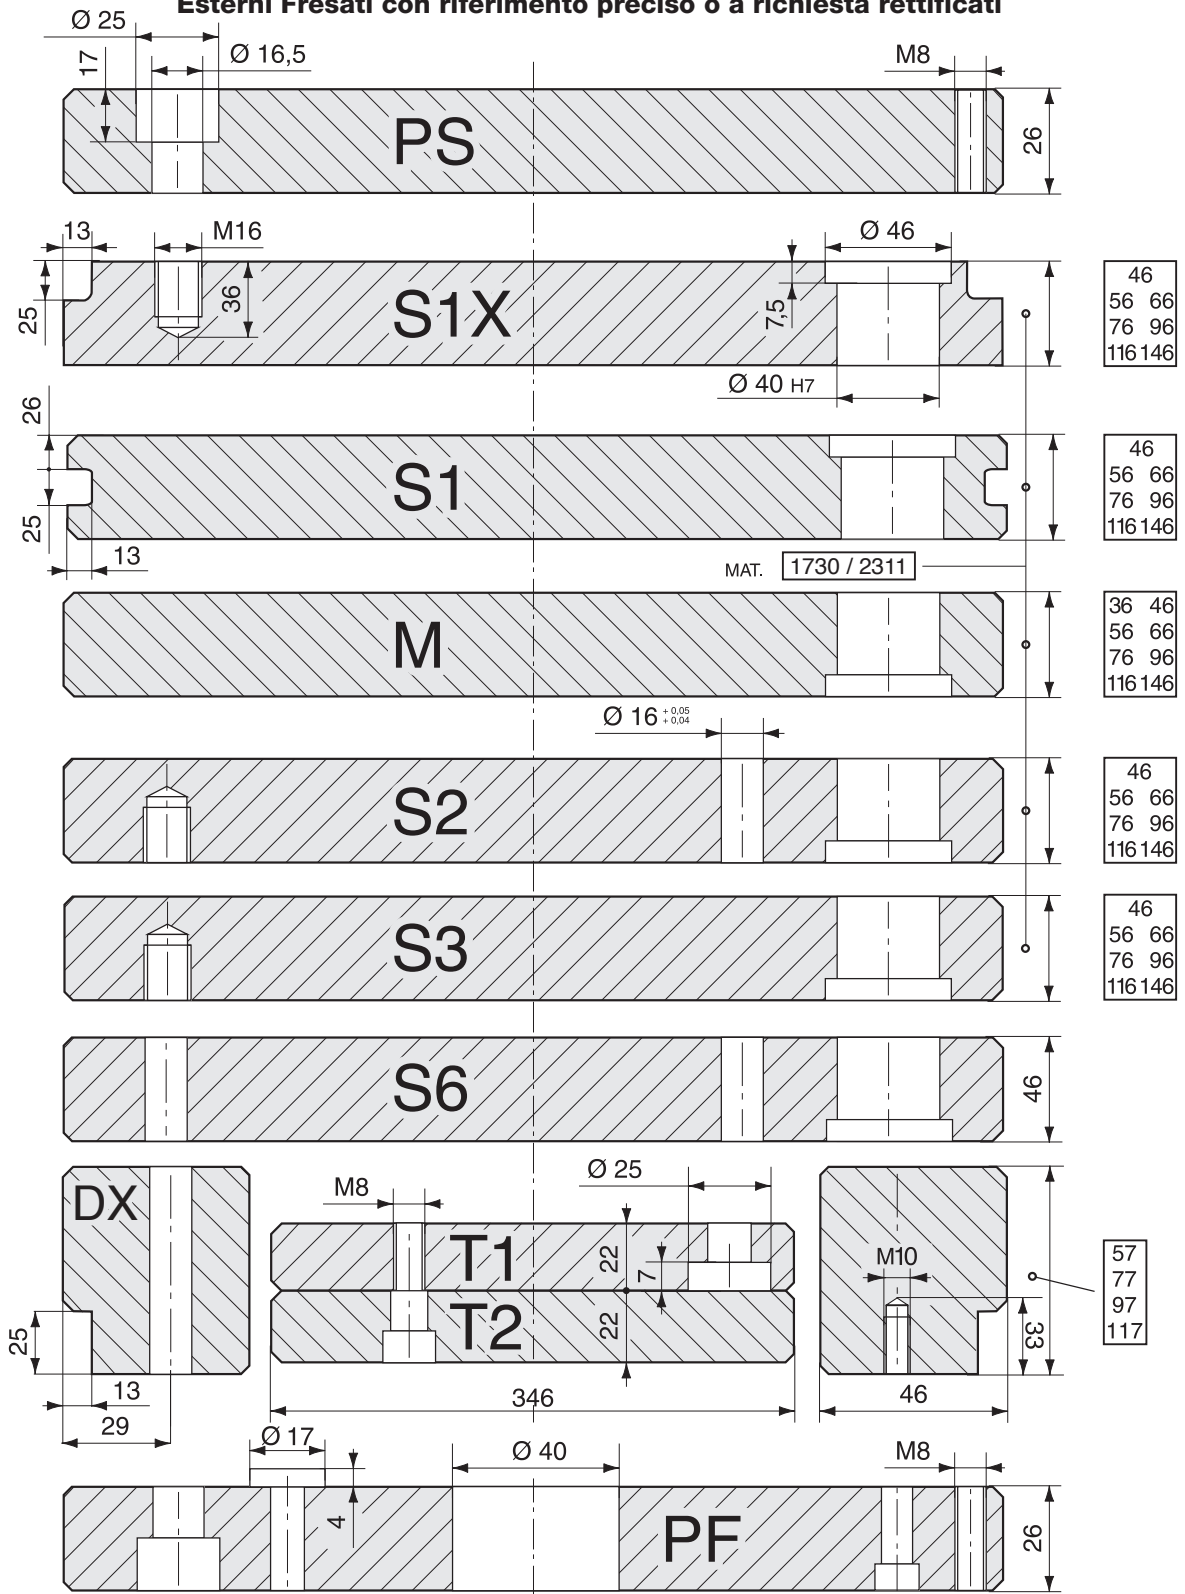

PIASTRE STANDARD CON PIANI RETTIFICATI
Esterni Fresati con riferimento preciso o a richiesta rettificati

46
56 66
76 96
116 146

46
56 66
76 96
116 146

36 46
56 66
76 96
116 146

46
56 66
76 96
116 146

46
56 66
76 96
116 146

57
77
97
117

Tipo A

Tipo B

Guida Tavolino

Dimensione	A1	B1	B2
446 x 446	404	330	300
446 x 496	454	380	300
446 x 546	504	430	300
446 x 596	554	480	300

le misure sono espresse in millimetri

446 x 446

446 x 496

446 x 546

446 x 596