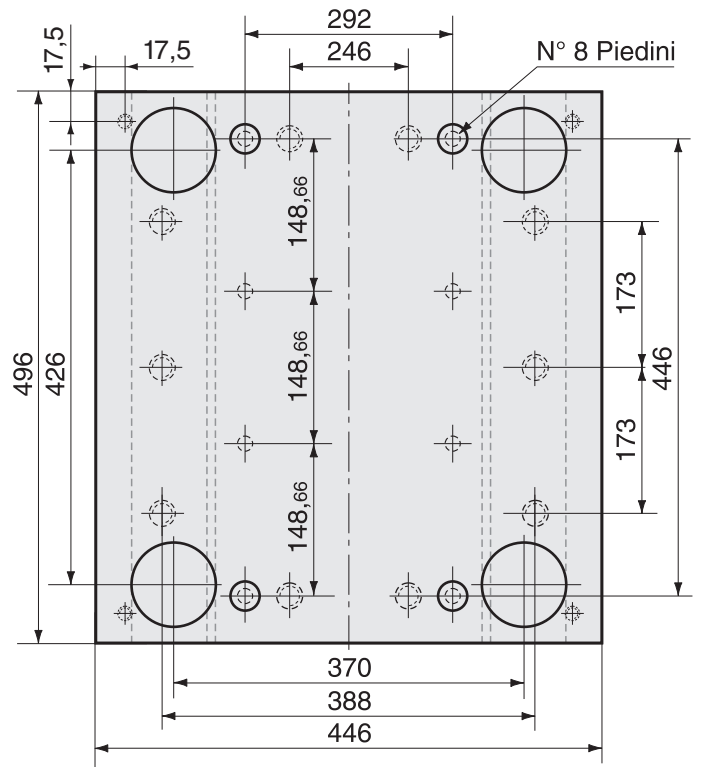

PIASTRE STANDARD CON PIANI RETTIFICATI
Esterni Fresati con riferimento preciso o a richiesta rettificati

46
56 66
76 96
116 146

46
56 66
76 96
116 146

36 46
56 66
76 96
116 146

46
56 66
76 96
116 146

46
56 66
76 96
116 146

57
77
97
117

Tipo A

Tipo B

Guida Tavolino

Dimensione	A1	B1	B2
446 x 446	404	330	300
446 x 496	454	380	300
446 x 546	504	430	300
446 x 596	554	480	300

le misure sono espresse in millimetri

446 x 446

446 x 496

446 x 546

446 x 596