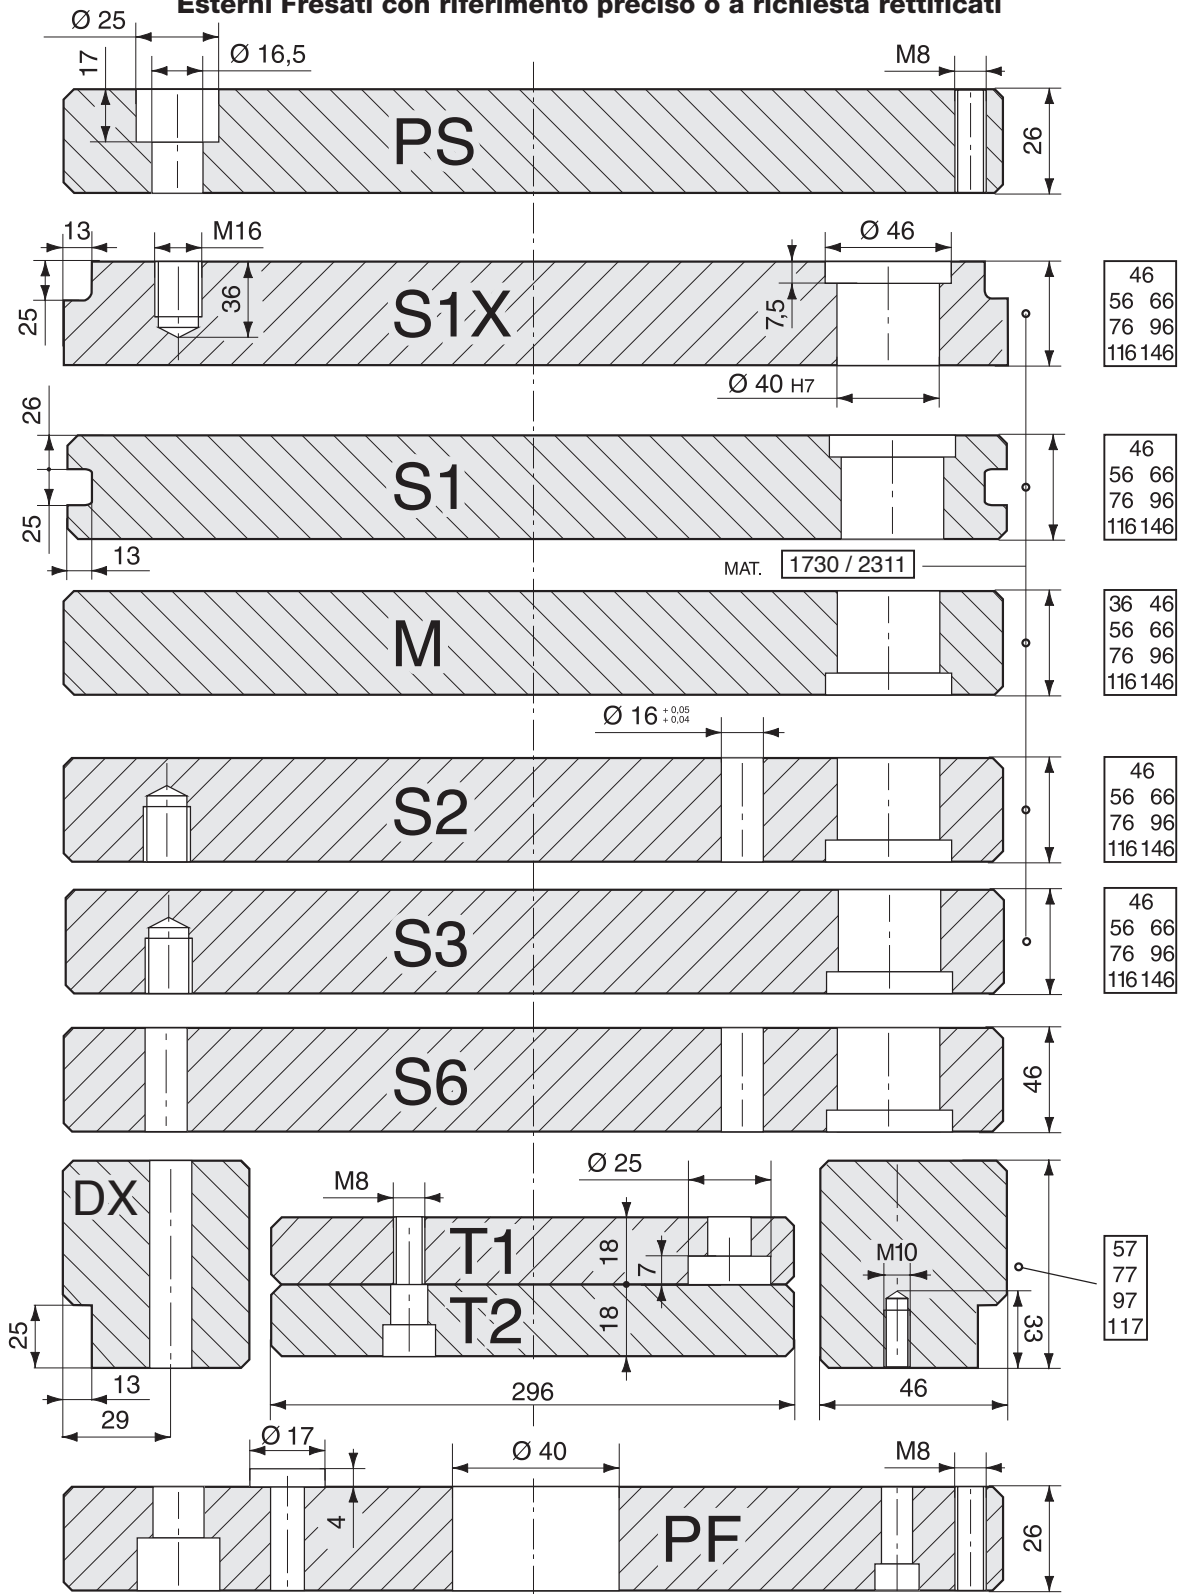

PIASTRE STANDARD CON PIANI RETTIFICATI
Esterni Fresati con riferimento preciso o a richiesta rettificati

46
56 66
76 96
116 146

46
56 66
76 96
116 146

36 46
56 66
76 96
116 146

46
56 66
76 96
116 146

46
56 66
76 96
116 146

57
77
97
117

Tipo A

Tipo B

Guida Tavolino

Dimensione	A1	B1	B2
396 x 396	354	280	250
396 x 446	404	330	250
396 x 496	454	380	250
396 x 546	504	430	250

Le misure sono espresse in millimetri

396 x 396

396 x 446

396 x 496

396 x 546