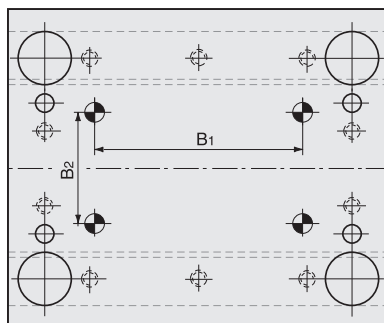

PIASTRE STANDARD CON PIANI RETTIFICATI
Esterni Fresati con riferimento preciso o a richiesta rettificati

46
56 66
76 96
116 146

46
56 66
76 96
116 146

36 46
56 66
76 96
116 146

46
56 66
76 96
116 146

46
56 66
76 96
116 146

57
77
97
117

Tipo A

Tipo B

Guida Tavolino

Dimensione	A1	B1	B2
396 x 396	354	280	250
396 x 446	404	330	250
396 x 496	454	380	250
396 x 546	504	430	250

Le misure sono espresse in millimetri

396 x 396

396 x 446

396 x 496

396 x 546