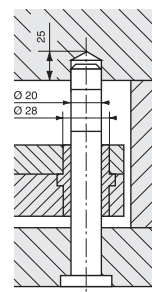

PIASTRE STANDARD CON PIANI RETTIFICATI
Esterni Fresati con riferimento preciso o a richiesta rettificati

46
56 66
76 96
116 146

46
56 66
76 96
116 146

36 46
56 66
76 96
116 146

46
56 66
76 96
116 146

46
56 66
76 96
116 146

57
77
97
117

Tipo A

Tipo B

Guida Tavolino

Dimensione	A1	B1	B2
396 x 396	354	280	250
396 x 446	404	330	250
396 x 496	454	380	250
396 x 546	504	430	250

Le misure sono espresse in millimetri

396 x 396

396 x 446

396 x 496

396 x 546