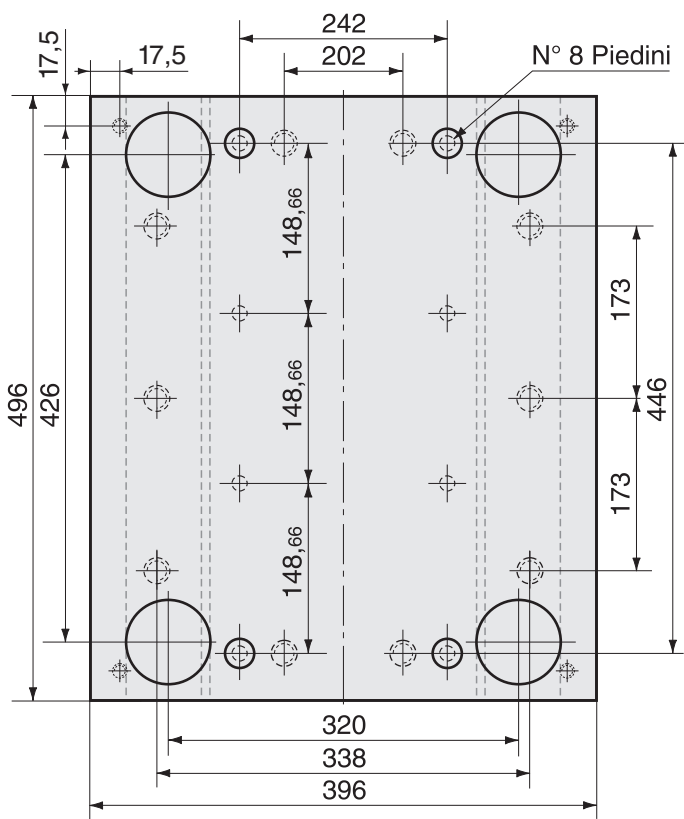

PIASTRE STANDARD CON PIANI RETTIFICATI
Esterni Fresati con riferimento preciso o a richiesta rettificati

46
56 66
76 96
116 146

46
56 66
76 96
116 146

36 46
56 66
76 96
116 146

46
56 66
76 96
116 146

46
56 66
76 96
116 146

57
77
97
117

Tipo A

Tipo B

Guida Tavolino

Dimensione	A1	B1	B2
396 x 396	354	280	250
396 x 446	404	330	250
396 x 496	454	380	250
396 x 546	504	430	250

Le misure sono espresse in millimetri

396 x 396

396 x 446

396 x 496

396 x 546