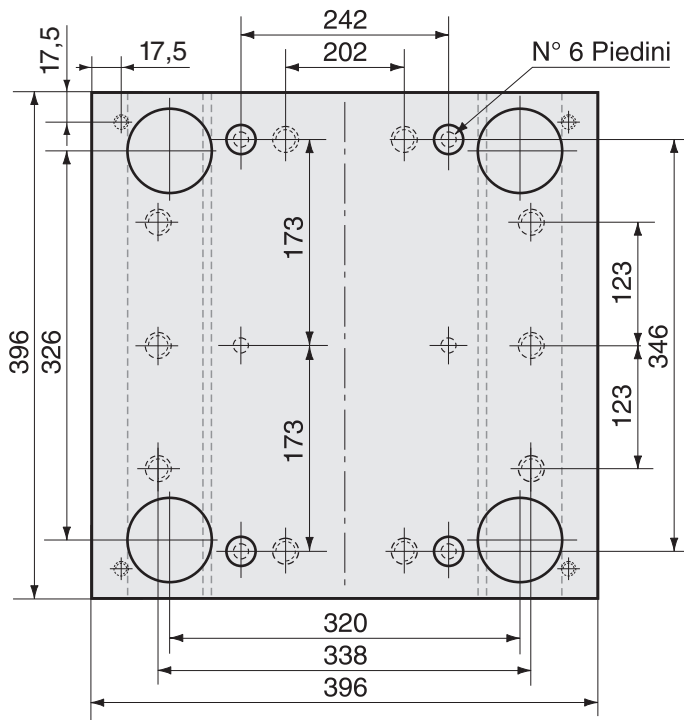

PIASTRE STANDARD CON PIANI RETTIFICATI
Esterni Fresati con riferimento preciso o a richiesta rettificati

46
56 66
76 96
116 146

46
56 66
76 96
116 146

36 46
56 66
76 96
116 146

46
56 66
76 96
116 146

46
56 66
76 96
116 146

57
77
97
117

Tipo A

Tipo B

Guida Tavolino

Dimensione	A1	B1	B2
396 x 396	354	280	250
396 x 446	404	330	250
396 x 496	454	380	250
396 x 546	504	430	250

Le misure sono espresse in millimetri

396 x 396

396 x 446

396 x 496

396 x 546