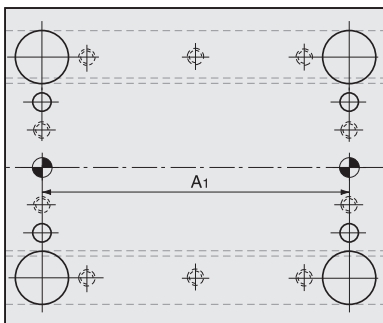

PIASTRE STANDARD CON PIANI RETTIFICATI
Esterni Fresati con riferimento preciso o a richiesta rettificati

46
56 66
76 96
116 146

46
56 66
76 96
116 146

36 46
56 66
76 96
116 146

46
56 66
76 96
116 146

46
56 66
76 96
116 146

57
77
97
117

Tipo A

Tipo B

Guida Tavolino

Dimensione	A1	B1	B2
396 x 396	354	280	250
396 x 446	404	330	250
396 x 496	454	380	250
396 x 546	504	430	250

Le misure sono espresse in millimetri

396 x 396

396 x 446

396 x 496

396 x 546