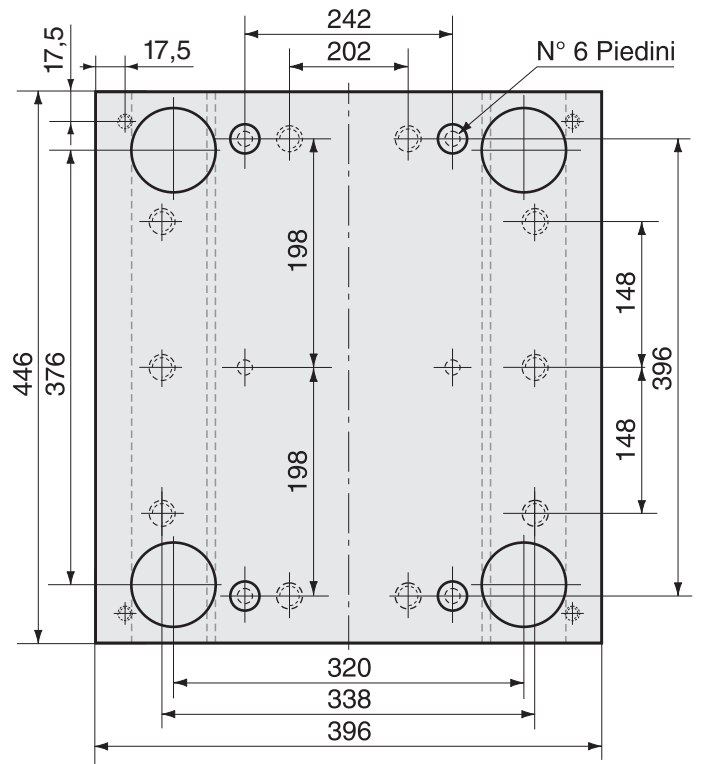

PIASTRE STANDARD CON PIANI RETTIFICATI
Esterni Fresati con riferimento preciso o a richiesta rettificati

46
56 66
76 96
116 146

46
56 66
76 96
116 146

36 46
56 66
76 96
116 146

46
56 66
76 96
116 146

46
56 66
76 96
116 146

57
77
97
117

Tipo A

Tipo B

Guida Tavolino

Dimensione	A1	B1	B2
396 x 396	354	280	250
396 x 446	404	330	250
396 x 496	454	380	250
396 x 546	504	430	250

Le misure sono espresse in millimetri

396 x 396

396 x 446

396 x 496

396 x 546