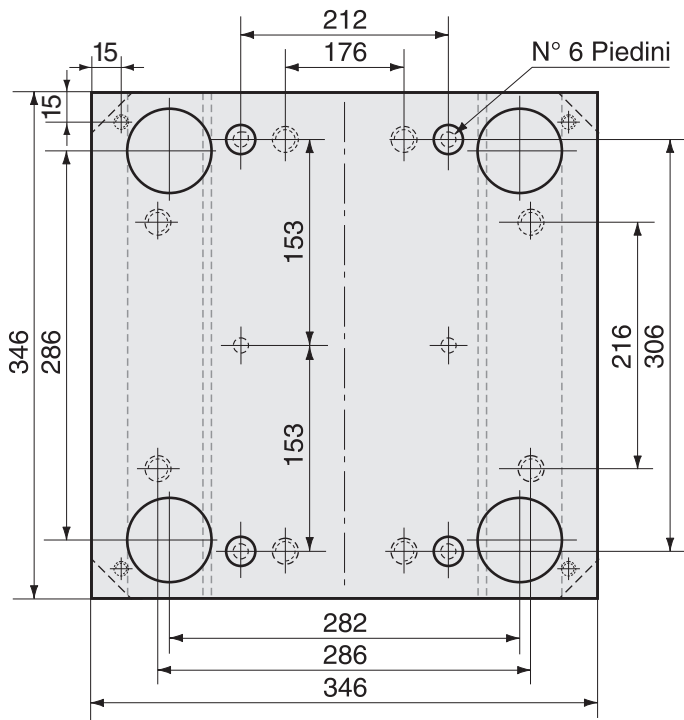

PIASTRE STANDARD CON PIANI RETTIFICATI
Esterni Rettificati

Tipo A

Tipo B

Guida Tavolino

| Dimensione | A1 | B1 | B2 |
|------------|-----|-----|-----|
| 346 x 346 | 310 | 254 | 212 |
| 346 x 396 | 360 | 304 | 212 |
| 346 x 446 | 410 | 354 | 212 |
| 346 x 496 | 460 | 404 | 212 |

Le misure sono espresse in millimetri

346 x 346

346 x 396

346 x 446

346 x 496