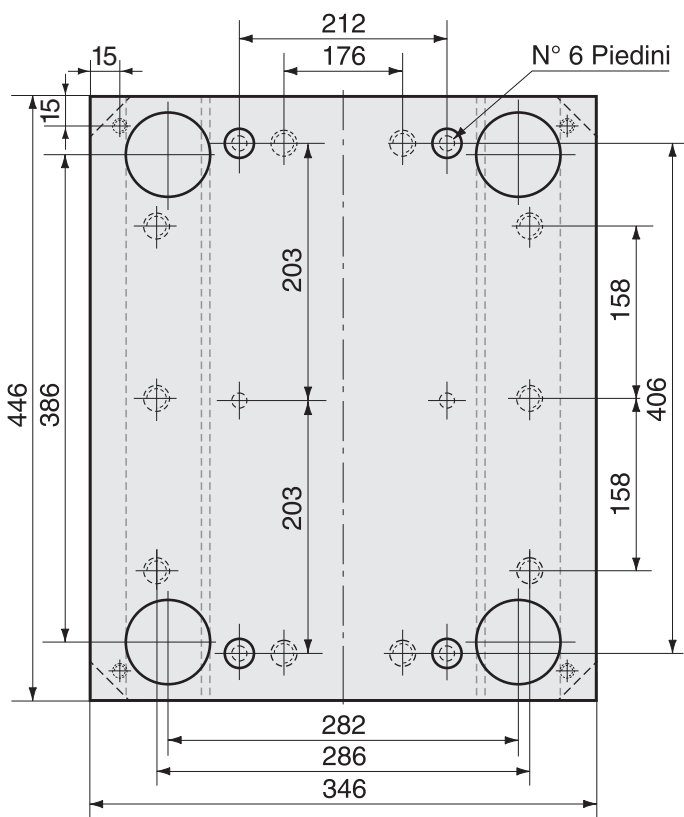

PIASTRE STANDARD CON PIANI RETTIFICATI
Esterni Rettificati

Tipo A

Tipo B

Guida Tavolino

| Dimensione | A1 | B1 | B2 |
|------------|-----|-----|-----|
| 346 x 346 | 310 | 254 | 212 |
| 346 x 396 | 360 | 304 | 212 |
| 346 x 446 | 410 | 354 | 212 |
| 346 x 496 | 460 | 404 | 212 |

Le misure sono espresse in millimetri

346 x 346

346 x 396

346 x 446

346 x 496