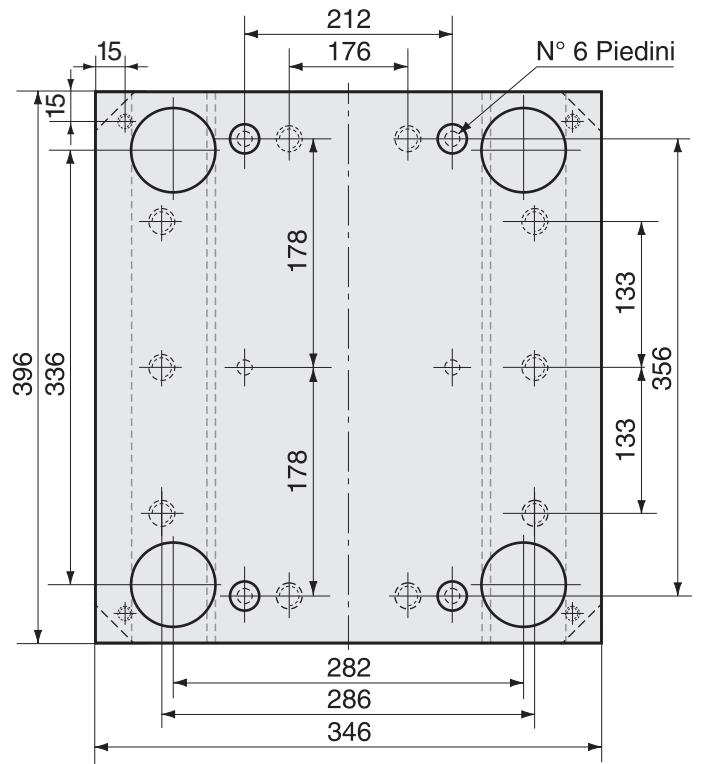

PIASTRE STANDARD CON PIANI RETTIFICATI
Esterni Rettificati

Tipo A

Tipo B

Guida Tavolino

| Dimensione | A1 | B1 | B2 |
|------------|-----|-----|-----|
| 346 x 346 | 310 | 254 | 212 |
| 346 x 396 | 360 | 304 | 212 |
| 346 x 446 | 410 | 354 | 212 |
| 346 x 496 | 460 | 404 | 212 |

Le misure sono espresse in millimetri

346 x 346

346 x 396

346 x 446

346 x 496