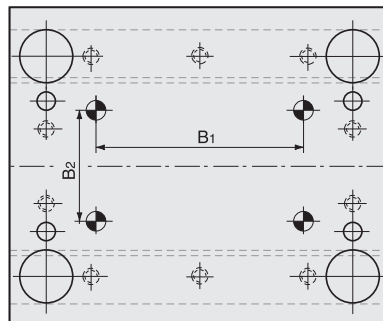

PIASTRE STANDARD CON PIANI RETTIFICATI
Esterni Rettificati

Tipo A

Tipo B

Guida Tavolino

| Dimensione | A1 | B1 | B2 |
|------------|-----|-----|-----|
| 346 x 346 | 310 | 254 | 212 |
| 346 x 396 | 360 | 304 | 212 |
| 346 x 446 | 410 | 354 | 212 |
| 346 x 496 | 460 | 404 | 212 |

Le misure sono espresse in millimetri

346 x 346

346 x 396

346 x 446

346 x 496