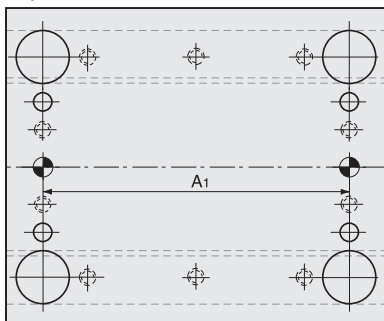

PIASTRE STANDARD CON PIANI RETTIFICATI
Esterni Rettificati

Tipo A

Tipo B

Guida Tavolino

| Dimensione | A1 | B1 | B2 |
|------------|-----|-----|-----|
| 346 x 346 | 310 | 254 | 212 |
| 346 x 396 | 360 | 304 | 212 |
| 346 x 446 | 410 | 354 | 212 |
| 346 x 496 | 460 | 404 | 212 |

Le misure sono espresse in millimetri

346 x 346

346 x 396

346 x 446

346 x 496