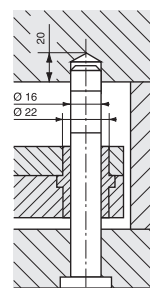

PIASTRE STANDARD CON PIANI RETTIFICATI
Esterni Rettificati

Tipo A

Tipo B

Guida Tavolino

| Dimensione | A1 | B1 | B2 |
|------------|-----|-----|-----|
| 346 x 346 | 310 | 254 | 212 |
| 346 x 396 | 360 | 304 | 212 |
| 346 x 446 | 410 | 354 | 212 |
| 346 x 496 | 460 | 404 | 212 |

Le misure sono espresse in millimetri

346 x 346

346 x 396

346 x 446

346 x 496