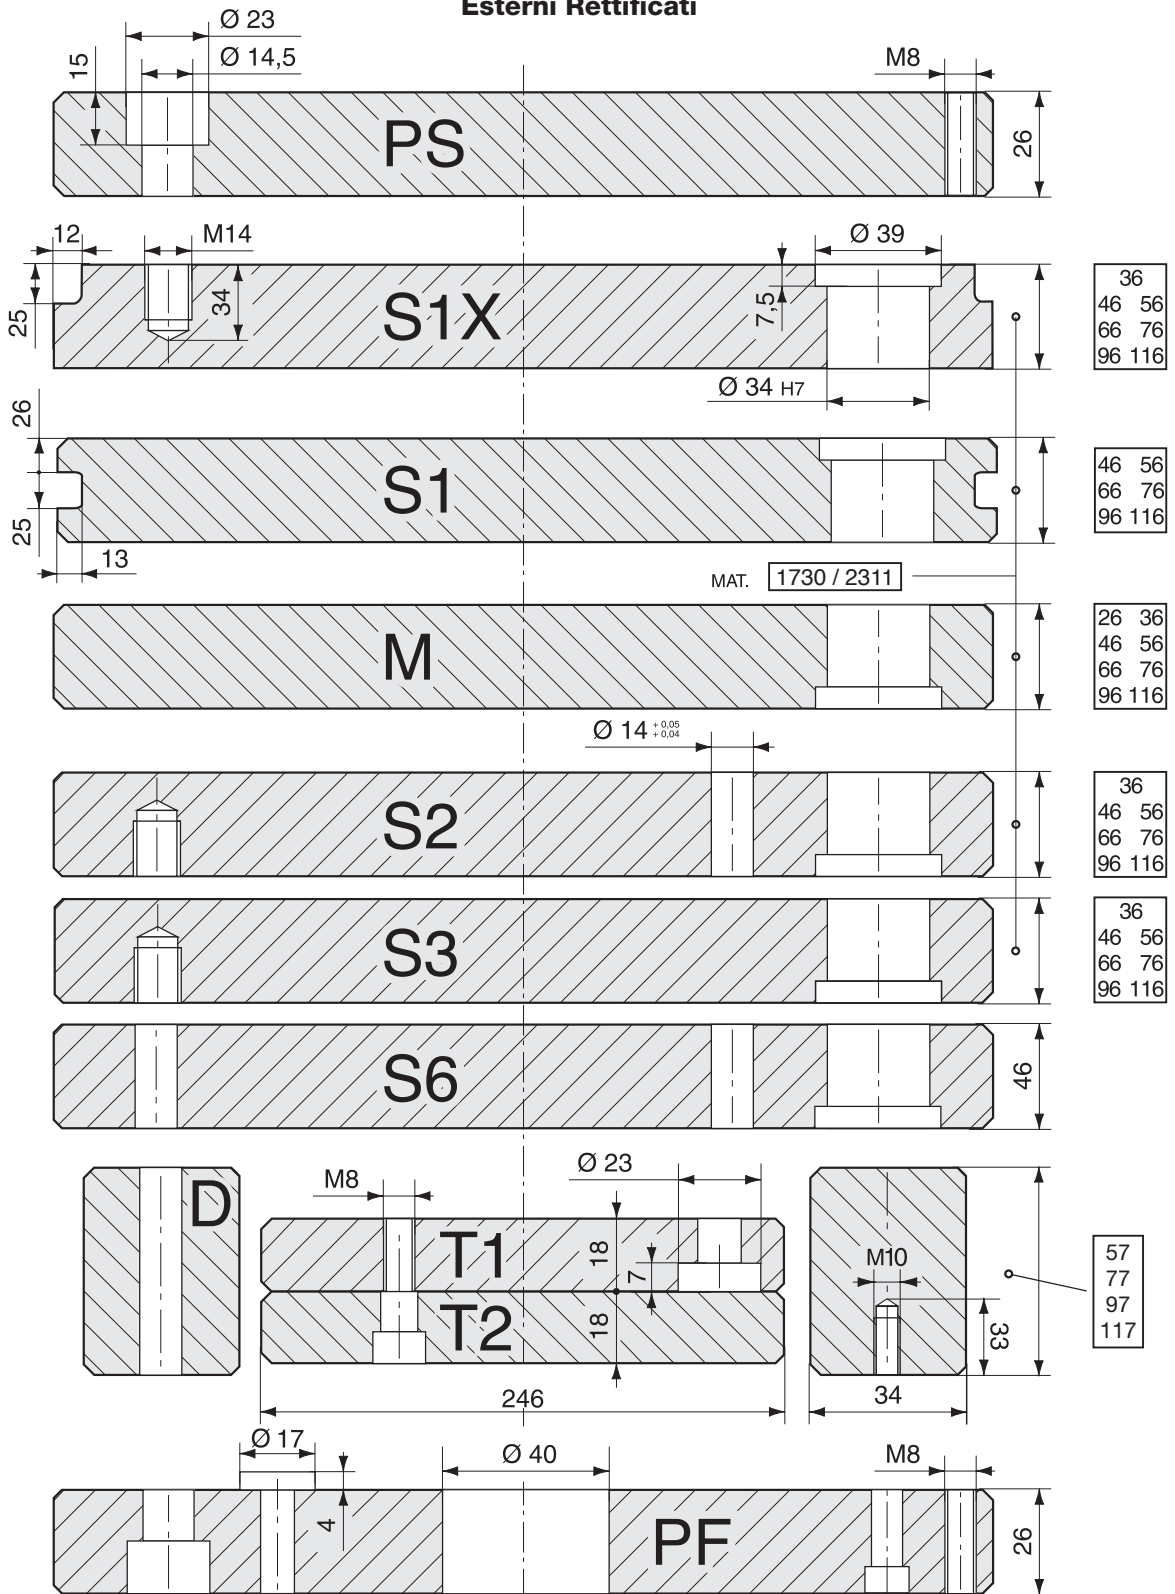

PIASTRE STANDARD CON PIANI RETTIFICATI
Esterni Rettificati

Tipo A

Tipo B

Guida Tavolino

| Dimensione | A1 | B1 | B2 |
|------------|-----|-----|-----|
| 346 x 346 | 310 | 254 | 212 |
| 346 x 396 | 360 | 304 | 212 |
| 346 x 446 | 410 | 354 | 212 |
| 346 x 496 | 460 | 404 | 212 |

Le misure sono espresse in millimetri

346 x 346

346 x 396

346 x 446

346 x 496