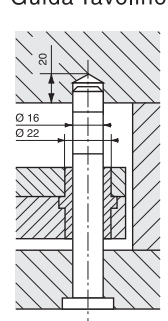

PIASTRE STANDARD CON PIANI RETTIFICATI
Esterni Rettificati

36
46 56
66 76
96 116

46 56
66 76
96 116

26 36
46 56
66 76
96 116

36
46 56
66 76
96 116

36
46 56
66 76
96 116

57
77
97
117

Tipo A

Tipo B

Guida Tavolino

Dimensione	A1	B1	B2
296 x 296	260	204	162
296 x 346	310	254	162
296 x 396	360	304	162
296 x 446	410	354	162

Le misure sono espresse in millimetri

296 x 296

296 x 346

296 x 396

296 x 446