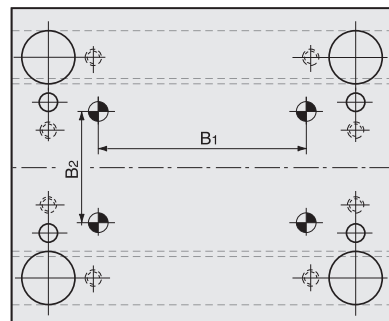

PIASTRE STANDARD CON PIANI RETTIFICATI
Esterni Rettificati

36
46 56
66 76
96 116

46 56
66 76
96 116

26 36
46 56
66 76
96 116

36
46 56
66 76
96 116

36
46 56
66 76
96 116

57
77
97
117

Tipo A

Tipo B

Guida Tavolino

Dimensione	A1	B1	B2
296 x 296	260	204	162
296 x 346	310	254	162
296 x 396	360	304	162
296 x 446	410	354	162

Le misure sono espresse in millimetri

296 x 296

296 x 346

296 x 396

296 x 446