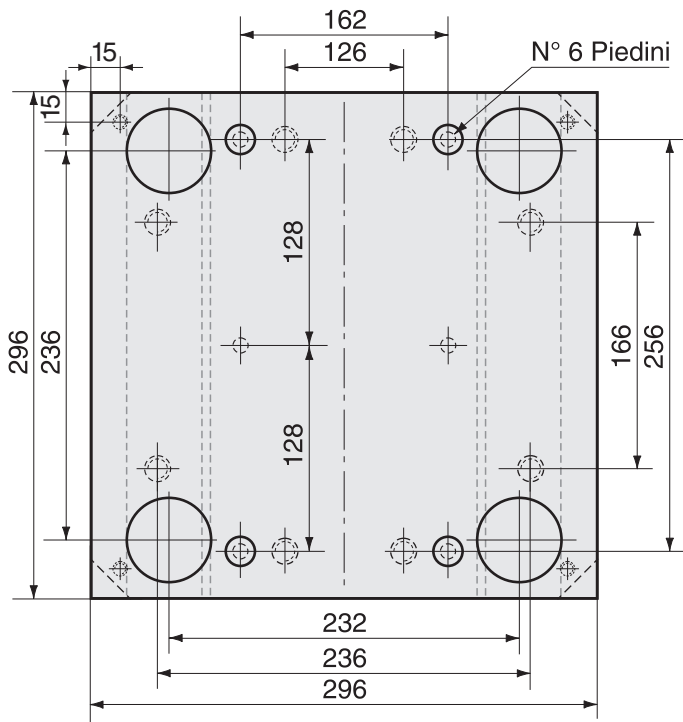

PIASTRE STANDARD CON PIANI RETTIFICATI
Esterni Rettificati

36
46 56
66 76
96 116

46 56
66 76
96 116

26 36
46 56
66 76
96 116

36
46 56
66 76
96 116

36
46 56
66 76
96 116

57
77
97
117

Tipo A

Tipo B

Guida Tavolino

Dimensione	A1	B1	B2
296 x 296	260	204	162
296 x 346	310	254	162
296 x 396	360	304	162
296 x 446	410	354	162

Le misure sono espresse in millimetri

296 x 296

296 x 346

296 x 396

296 x 446