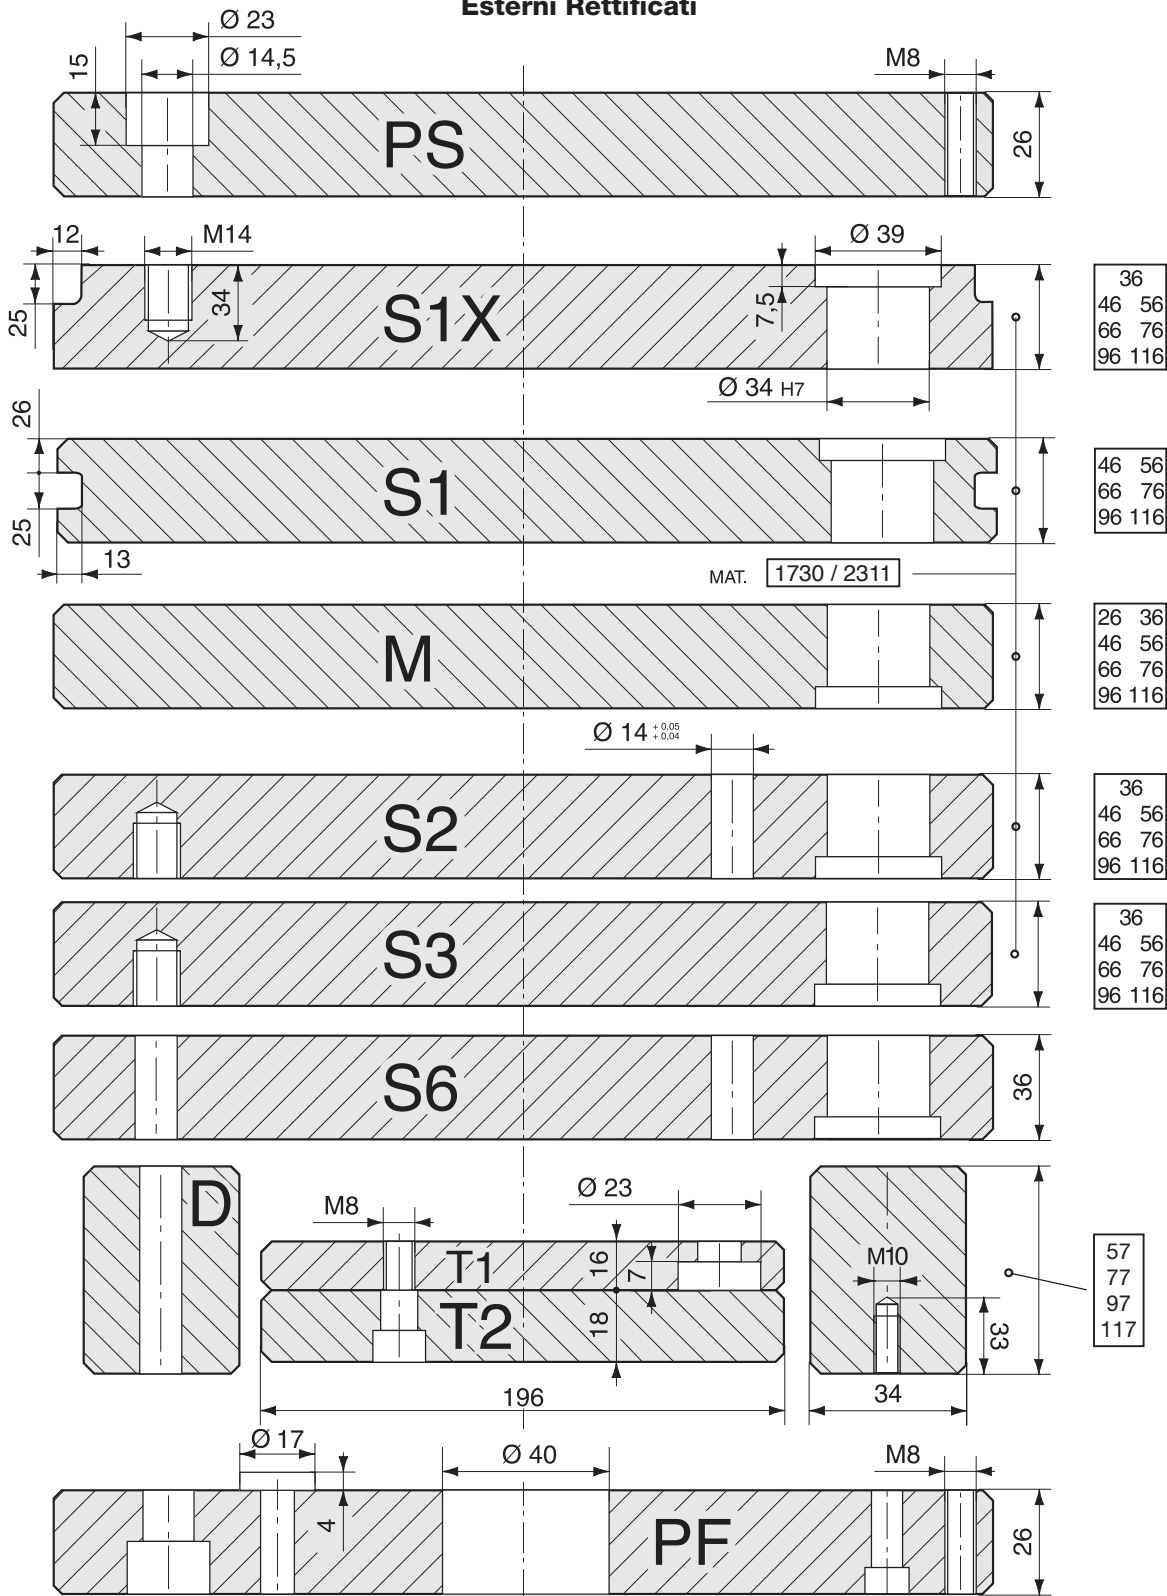

PIASTRE STANDARD CON PIANI RETTIFICATI
Esterni Rettificati

36
46 56
66 76
96 116

46 56
66 76
96 116

26 36
46 56
66 76
96 116

36
46 56
66 76
96 116

36
46 56
66 76
96 116

57
77
97
117

Tipo A

Tipo B

Guida Tavolino

Dimensione	A1	B1	B2
296 x 296	260	204	162
296 x 346	310	254	162
296 x 396	360	304	162
296 x 446	410	354	162

Le misure sono espresse in millimetri

296 x 296

296 x 346

296 x 396

296 x 446