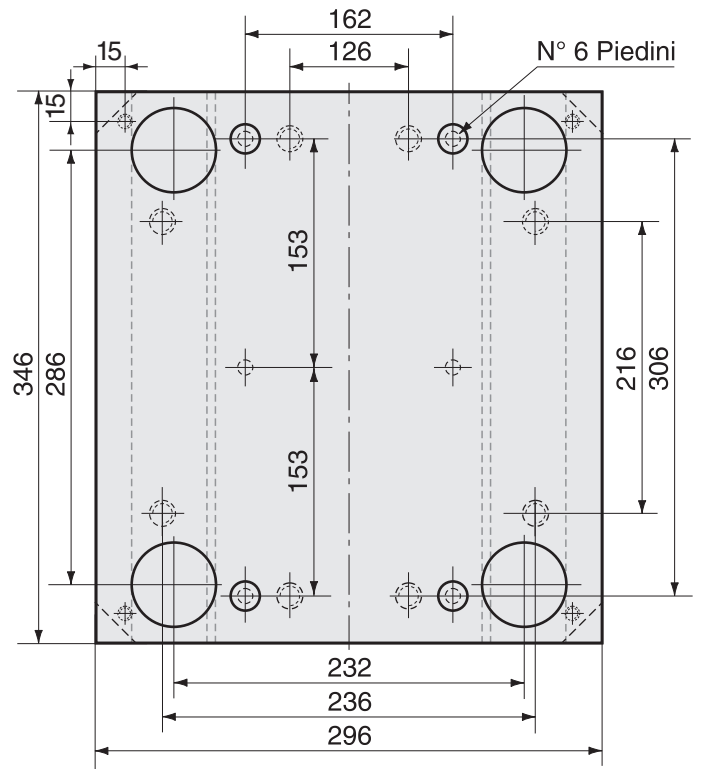

PIASTRE STANDARD CON PIANI RETTIFICATI
Esterni Rettificati

36
46 56
66 76
96 116

46 56
66 76
96 116

26 36
46 56
66 76
96 116

36
46 56
66 76
96 116

36
46 56
66 76
96 116

57
77
97
117

Tipo A

Tipo B

Guida Tavolino

Dimensione	A1	B1	B2
296 x 296	260	204	162
296 x 346	310	254	162
296 x 396	360	304	162
296 x 446	410	354	162

Le misure sono espresse in millimetri

296 x 296

296 x 346

296 x 396

296 x 446