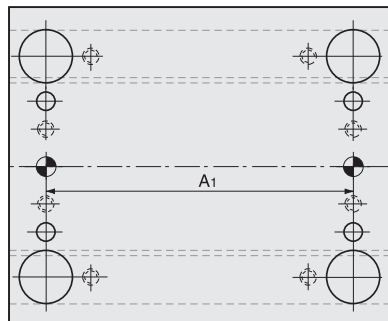

PIASTRE STANDARD CON PIANI RETTIFICATI
Esterni Rettificati

36
46 56
66 76
96 116

46 56
66 76
96 116

26 36
46 56
66 76
96 116

36
46 56
66 76
96 116

36
46 56
66 76
96 116

57
77
97
117

Tipo A

Tipo B

Guida Tavolino

Dimensione	A1	B1	B2
296 x 296	260	204	162
296 x 346	310	254	162
296 x 396	360	304	162
296 x 446	410	354	162

Le misure sono espresse in millimetri

296 x 296

296 x 346

296 x 396

296 x 446