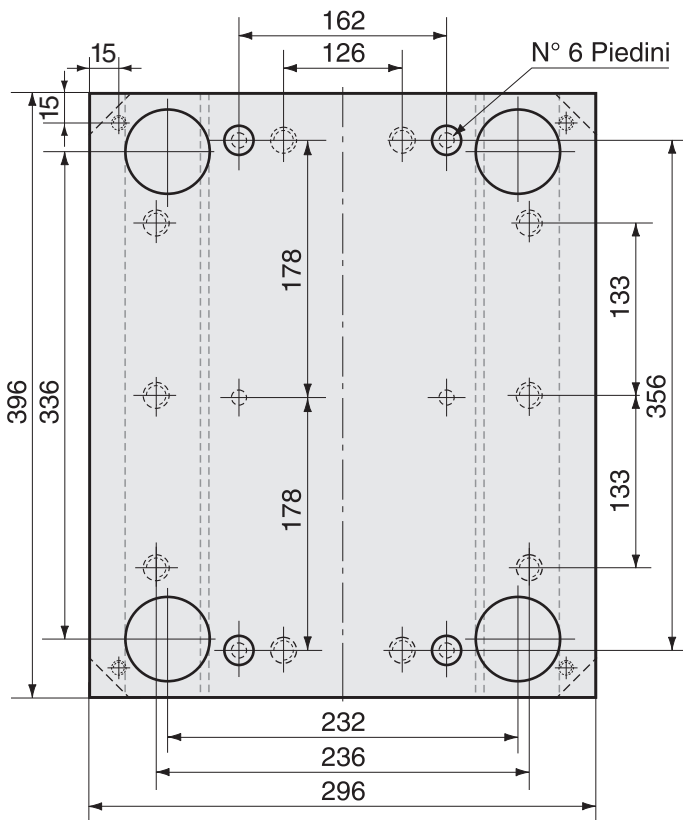

PIASTRE STANDARD CON PIANI RETTIFICATI
Esterni Rettificati

36
46 56
66 76
96 116

46 56
66 76
96 116

26 36
46 56
66 76
96 116

36
46 56
66 76
96 116

36
46 56
66 76
96 116

57
77
97
117

Tipo A

Tipo B

Guida Tavolino

Dimensione	A1	B1	B2
296 x 296	260	204	162
296 x 346	310	254	162
296 x 396	360	304	162
296 x 446	410	354	162

Le misure sono espresse in millimetri

296 x 296

296 x 346

296 x 396

296 x 446