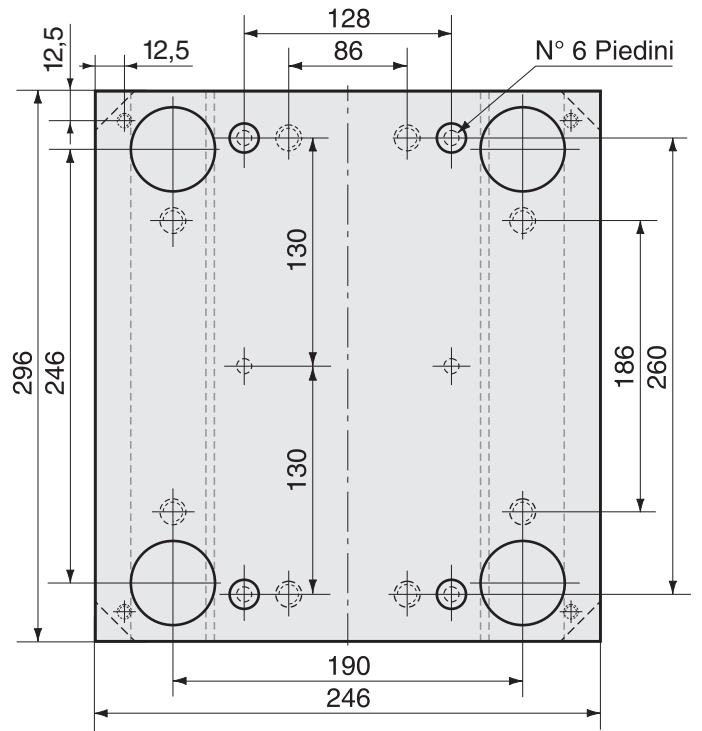

**PIASTRE STANDARD CON PIANI RETTIFICATI**  
**Esterni Rettificati**

Tipo A

Tipo B

Guida Tavolino

Dimensione	A1	B1	B2
246 x 246	210	158	126
246 x 296	260	208	126
246 x 346	310	258	126
246 x 396	360	308	126

Le misure sono espresse in millimetri

246 x 246

246 x 296

246 x 346

246 x 396