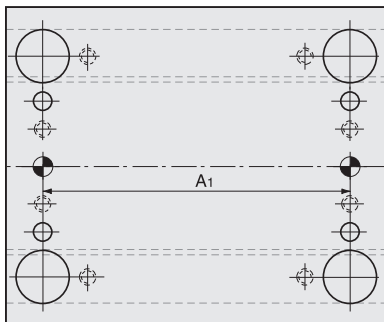

**PIASTRE STANDARD CON PIANI RETTIFICATI**  
**Esterni Rettificati**

Tipo A

Tipo B

Guida Tavolino

Dimensione	A1	B1	B2
246 x 246	210	158	126
246 x 296	260	208	126
246 x 346	310	258	126
246 x 396	360	308	126

Le misure sono espresse in millimetri

246 x 246

246 x 296

246 x 346

246 x 396