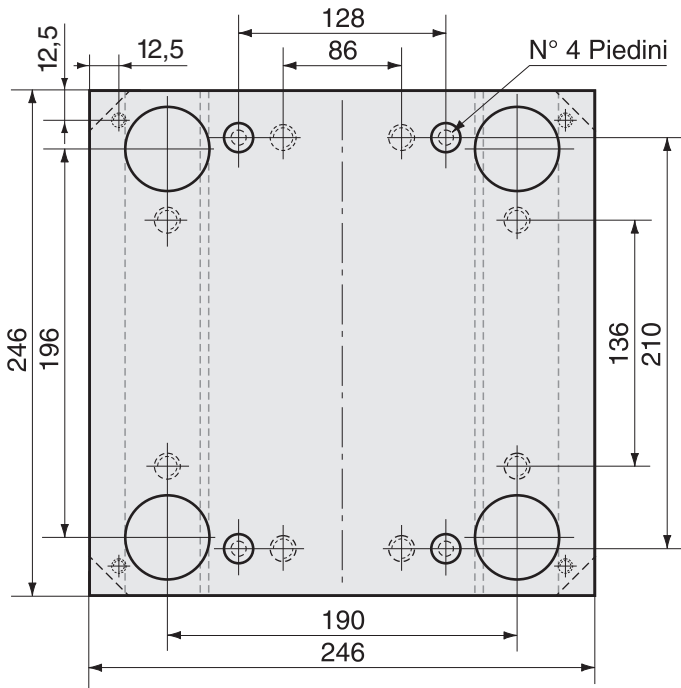

**PIASTRE STANDARD CON PIANI RETTIFICATI**  
**Esterni Rettificati**

Tipo A

Tipo B

Guida Tavolino

Dimensione	A1	B1	B2
246 x 246	210	158	126
246 x 296	260	208	126
246 x 346	310	258	126
246 x 396	360	308	126

Le misure sono espresse in millimetri

246 x 246

246 x 296

246 x 346

246 x 396