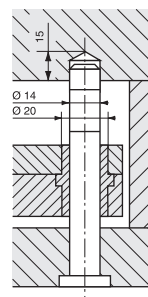

**PIASTRE STANDARD CON PIANI RETTIFICATI**  
**Esterni Rettificati**

Tipo A

Tipo B

Guida Tavolino

Dimensione	A1	B1	B2
246 x 246	210	158	126
246 x 296	260	208	126
246 x 346	310	258	126
246 x 396	360	308	126

Le misure sono espresse in millimetri

246 x 246

246 x 296

246 x 346

246 x 396