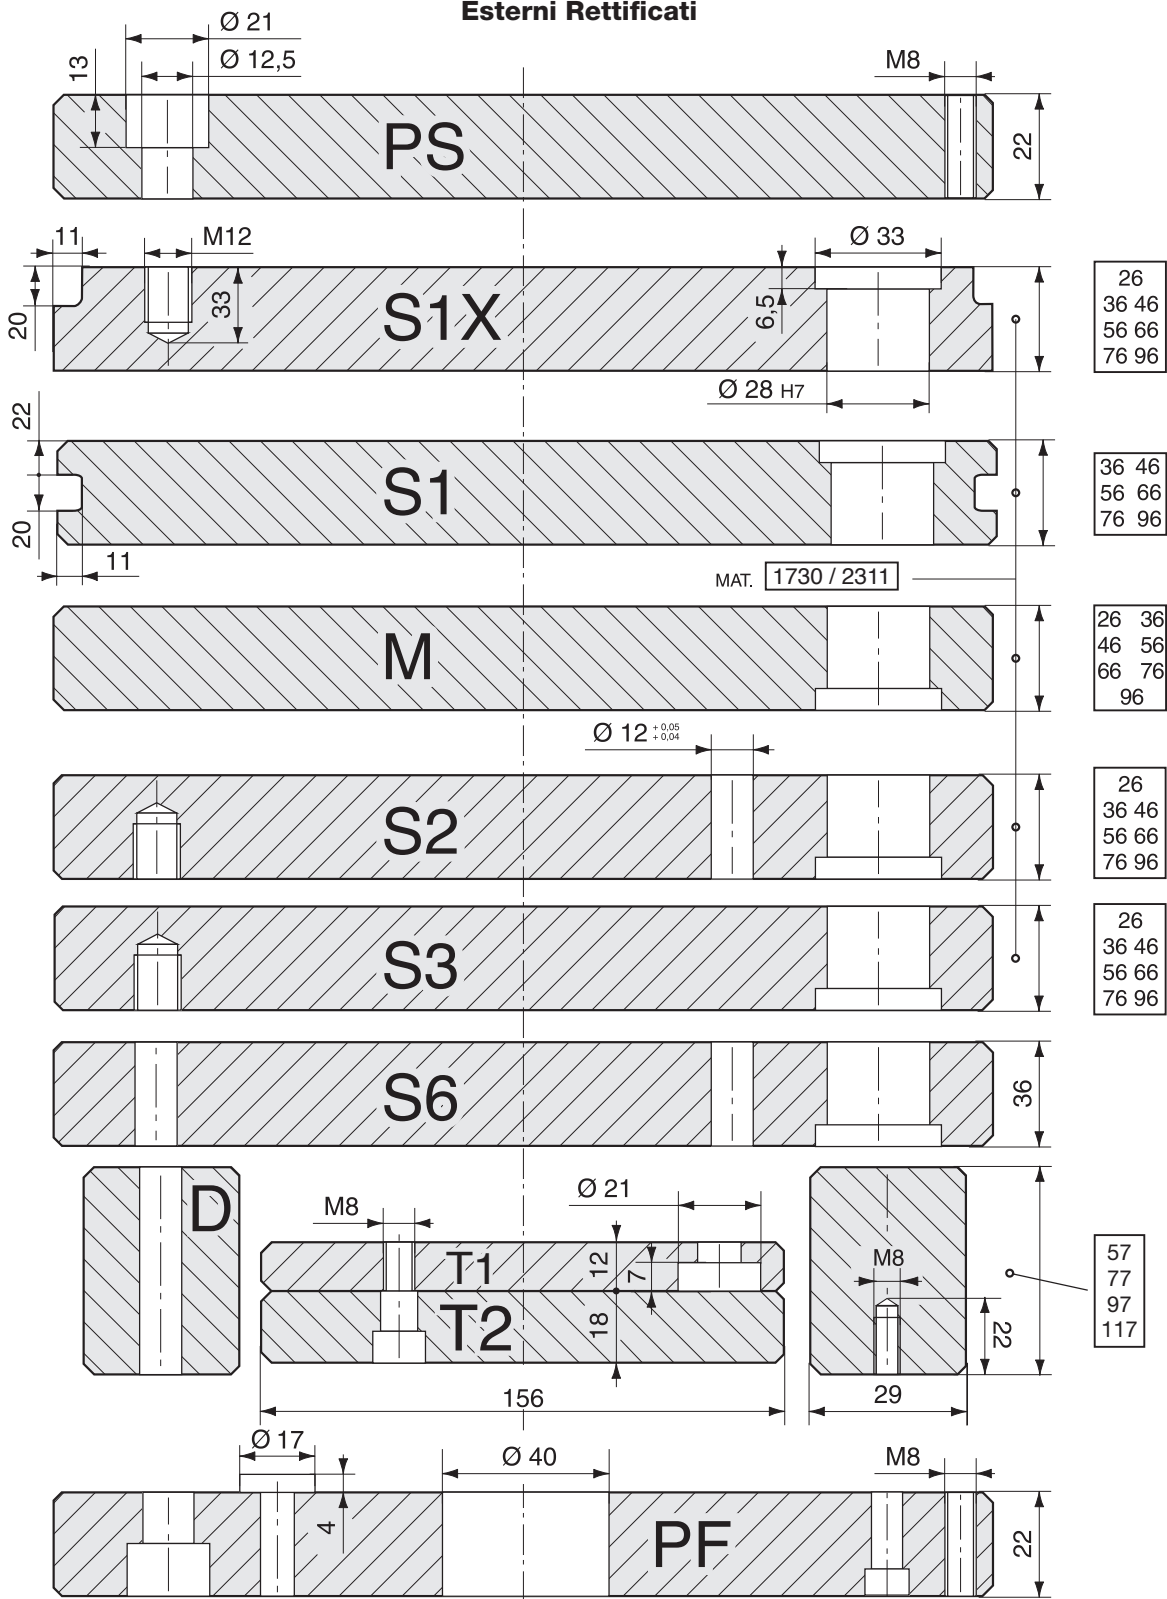

**PIASTRE STANDARD CON PIANI RETTIFICATI**  
**Esterni Rettificati**

Tipo A

Tipo B

Guida Tavolino

Dimensione	A1	B1	B2
246 x 246	210	158	126
246 x 296	260	208	126
246 x 346	310	258	126
246 x 396	360	308	126

Le misure sono espresse in millimetri

246 x 246

246 x 296

246 x 346

246 x 396