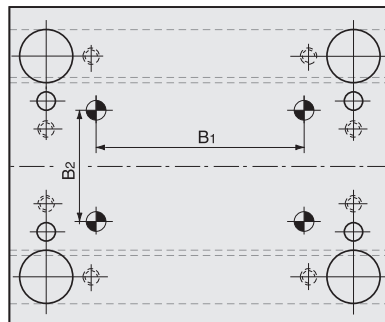

**PIASTRE STANDARD CON PIANI RETTIFICATI**  
**Esterni Rettificati**

Tipo A

Tipo B

Guida Tavolino

Dimensione	A1	B1	B2
246 x 246	210	158	126
246 x 296	260	208	126
246 x 346	310	258	126
246 x 396	360	308	126

Le misure sono espresse in millimetri

246 x 246

246 x 296

246 x 346

246 x 396