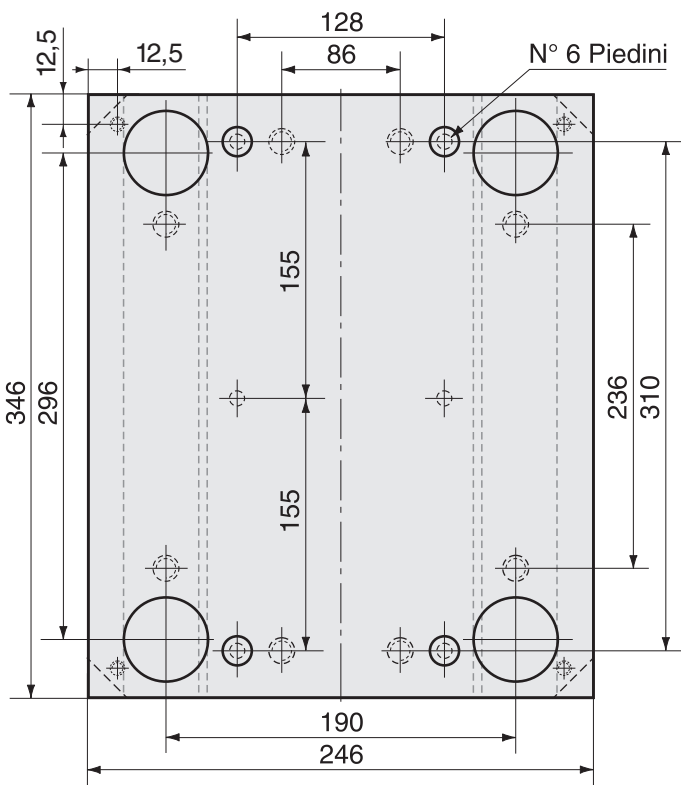

**PIASTRE STANDARD CON PIANI RETTIFICATI**  
**Esterni Rettificati**

Tipo A

Tipo B

Guida Tavolino

Dimensione	A1	B1	B2
246 x 246	210	158	126
246 x 296	260	208	126
246 x 346	310	258	126
246 x 396	360	308	126

Le misure sono espresse in millimetri

246 x 246

246 x 296

246 x 346

246 x 396