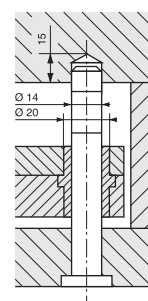

PIASTRE STANDARD CON PIANI RETTIFICATI
Esterni Rettificati

26
36 46
56 66
76 96

36 46
56 66
76 96

26
36 46
56 66
76 96

26
36 46
56 66
76 96

26
36 46
56 66
76 96

57
77
97
117

Tipo A

Tipo B

Guida Tavolino

Dimensione	A1	B1	B2
196 x 196	160	114	84
196 x 246	210	164	84
196 x 296	260	214	84
196 x 346	310	264	84

Le misure sono espresse in millimetri

196 x 196

196 x 246

196 x 296

196 x 346