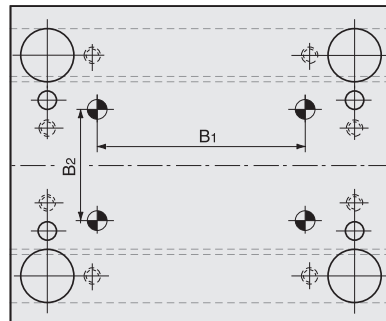

PIASTRE STANDARD CON PIANI RETTIFICATI
Esterni Rettificati

26
36 46
56 66
76 96

36 46
56 66
76 96

26
36 46
56 66
76 96

26
36 46
56 66
76 96

26
36 46
56 66
76 96

57
77
97
117

Tipo A

Tipo B

Guida Tavolino

Dimensione	A1	B1	B2
196 x 196	160	114	84
196 x 246	210	164	84
196 x 296	260	214	84
196 x 346	310	264	84

Le misure sono espresse in millimetri

196 x 196

196 x 246

196 x 296

196 x 346