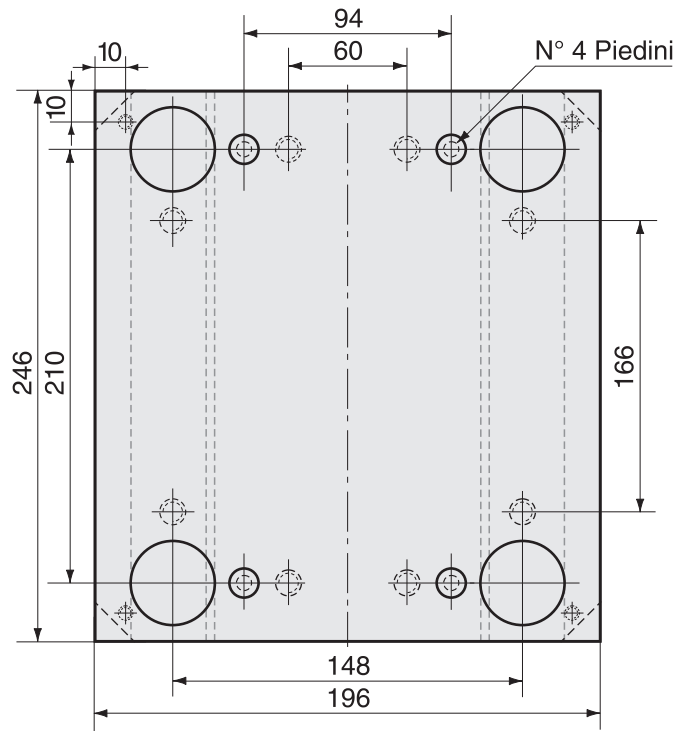

PIASTRE STANDARD CON PIANI RETTIFICATI
Esterni Rettificati

26
36 46
56 66
76 96

36 46
56 66
76 96

26
36 46
56 66
76 96

26
36 46
56 66
76 96

26
36 46
56 66
76 96

57
77
97
117

Tipo A

Tipo B

Guida Tavolino

Dimensione	A1	B1	B2
196 x 196	160	114	84
196 x 246	210	164	84
196 x 296	260	214	84
196 x 346	310	264	84

Le misure sono espresse in millimetri

196 x 196

196 x 246

196 x 296

196 x 346