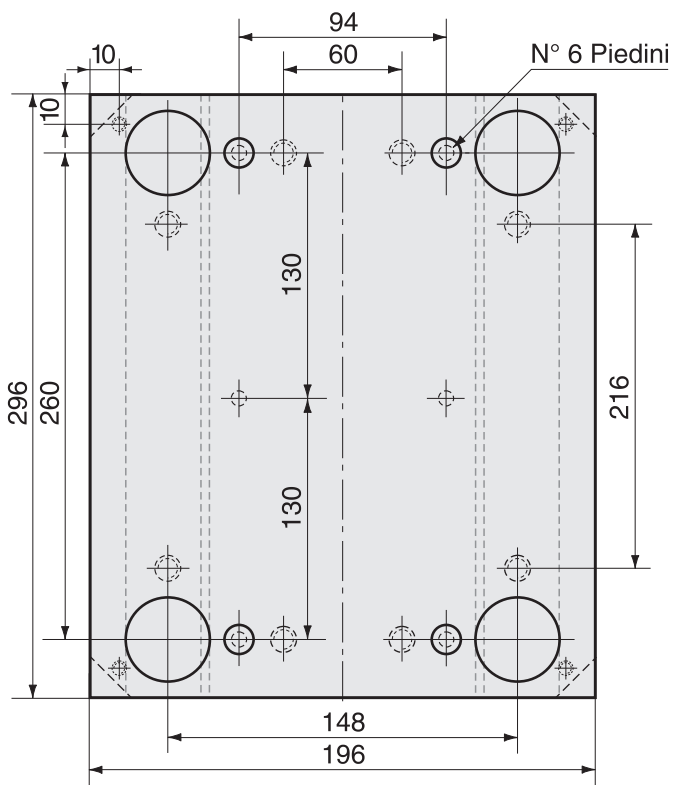

PIASTRE STANDARD CON PIANI RETTIFICATI
Esterni Rettificati

26
36 46
56 66
76 96

36 46
56 66
76 96

26
36 46
56 66
76 96

26
36 46
56 66
76 96

26
36 46
56 66
76 96

57
77
97
117

Tipo A

Tipo B

Guida Tavolino

Dimensione	A1	B1	B2
196 x 196	160	114	84
196 x 246	210	164	84
196 x 296	260	214	84
196 x 346	310	264	84

Le misure sono espresse in millimetri

196 x 196

196 x 246

196 x 296

196 x 346