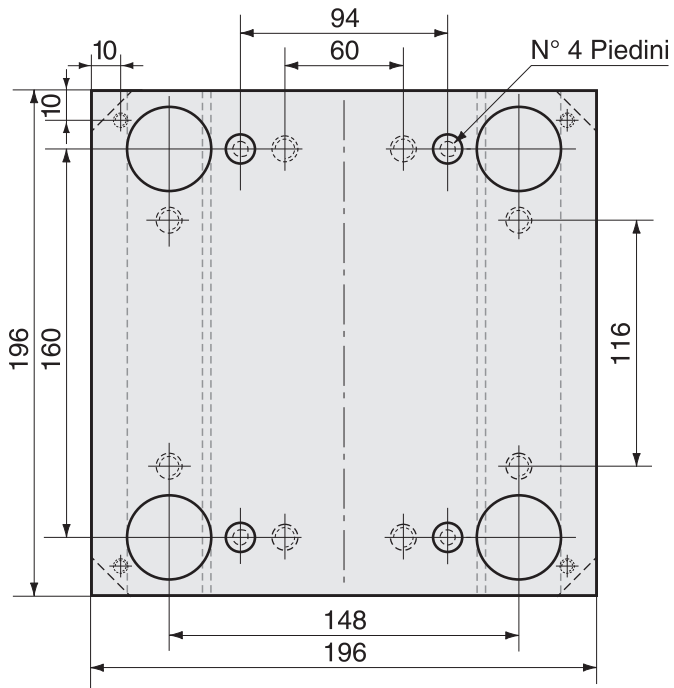

PIASTRE STANDARD CON PIANI RETTIFICATI
Esterni Rettificati

26
36 46
56 66
76 96

36 46
56 66
76 96

26
36 46
56 66
76 96

26
36 46
56 66
76 96

26
36 46
56 66
76 96

57
77
97
117

Tipo A

Tipo B

Guida Tavolino

Dimensione	A1	B1	B2
196 x 196	160	114	84
196 x 246	210	164	84
196 x 296	260	214	84
196 x 346	310	264	84

Le misure sono espresse in millimetri

196 x 196

196 x 246

196 x 296

196 x 346