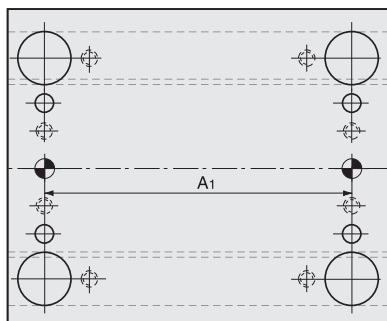

PIASTRE STANDARD CON PIANI RETTIFICATI
Esterni Rettificati

26
36 46
56 66
76 96

36 46
56 66
76 96

26
36 46
56 66
76 96

26
36 46
56 66
76 96

26
36 46
56 66
76 96

57
77
97
117

Tipo A

Tipo B

Guida Tavolino

Dimensione	A1	B1	B2
196 x 196	160	114	84
196 x 246	210	164	84
196 x 296	260	214	84
196 x 346	310	264	84

Le misure sono espresse in millimetri

196 x 196

196 x 246

196 x 296

196 x 346