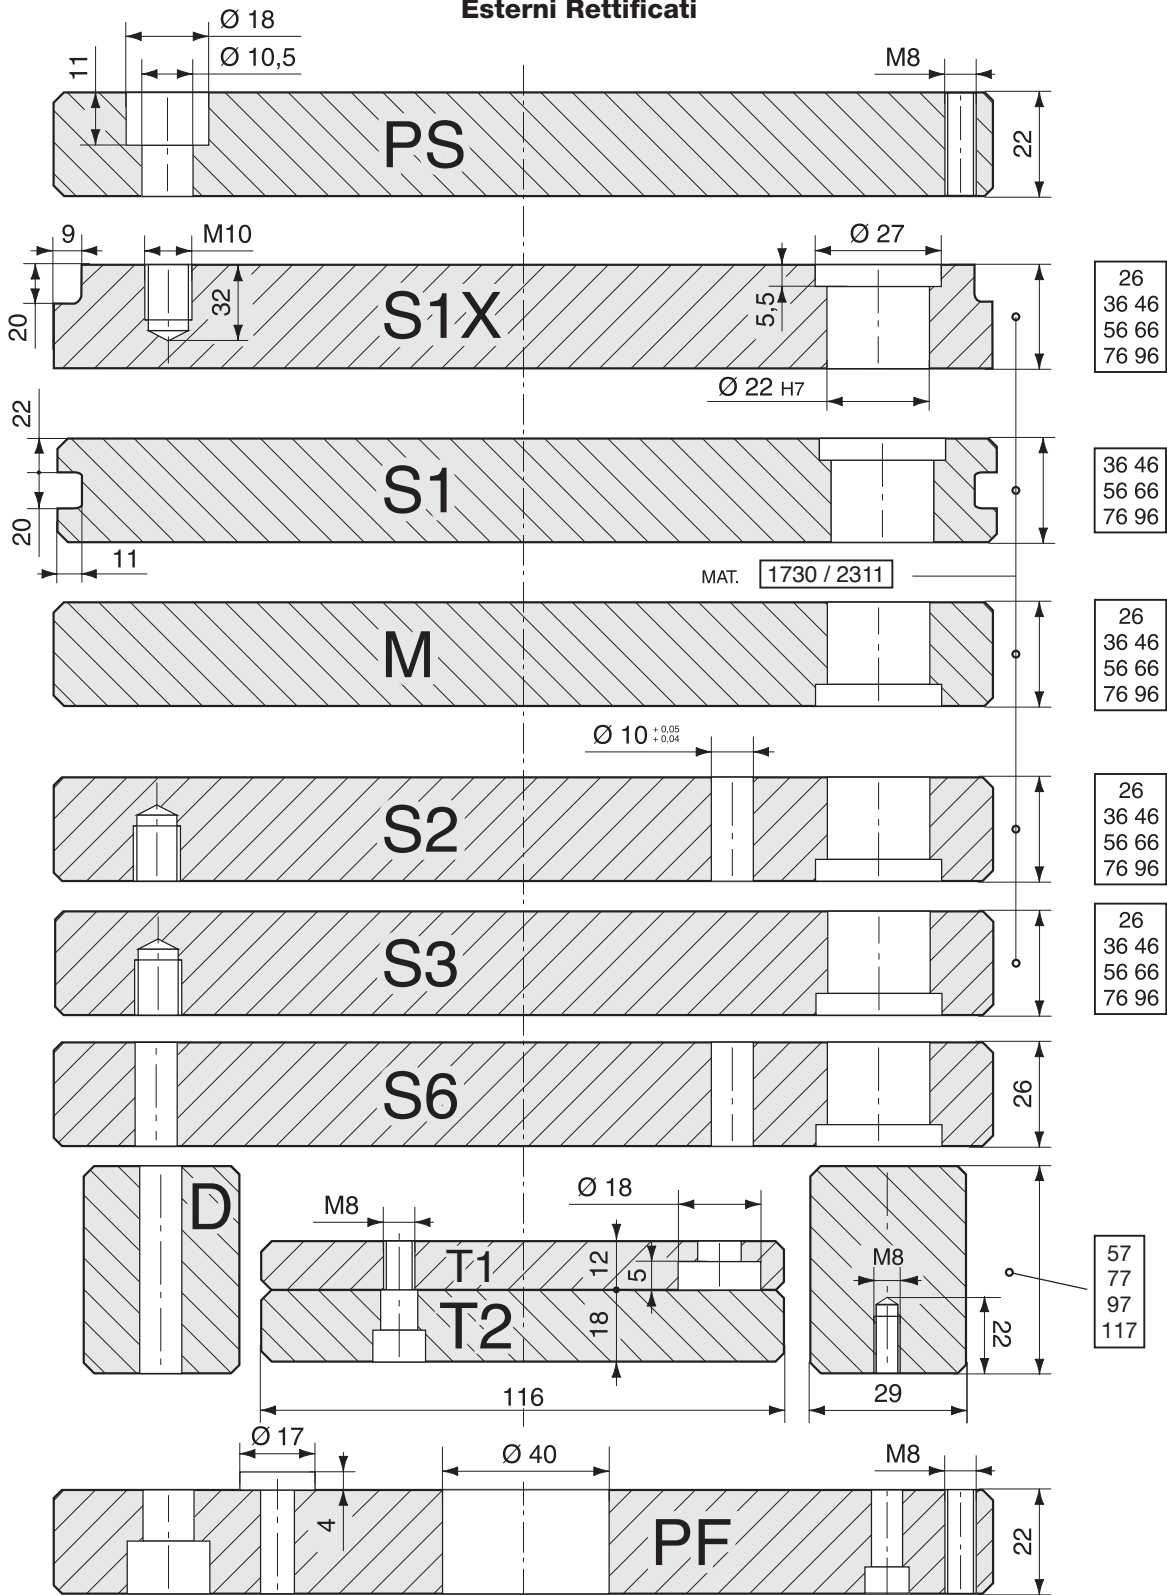

PIASTRE STANDARD CON PIANI RETTIFICATI
Esterni Rettificati

26
36 46
56 66
76 96

36 46
56 66
76 96

26
36 46
56 66
76 96

26
36 46
56 66
76 96

26
36 46
56 66
76 96

57
77
97
117

Tipo A

Tipo B

Guida Tavolino

Dimensione	A1	B1	B2
196 x 196	160	114	84
196 x 246	210	164	84
196 x 296	260	214	84
196 x 346	310	264	84

Le misure sono espresse in millimetri

196 x 196

196 x 246

196 x 296

196 x 346