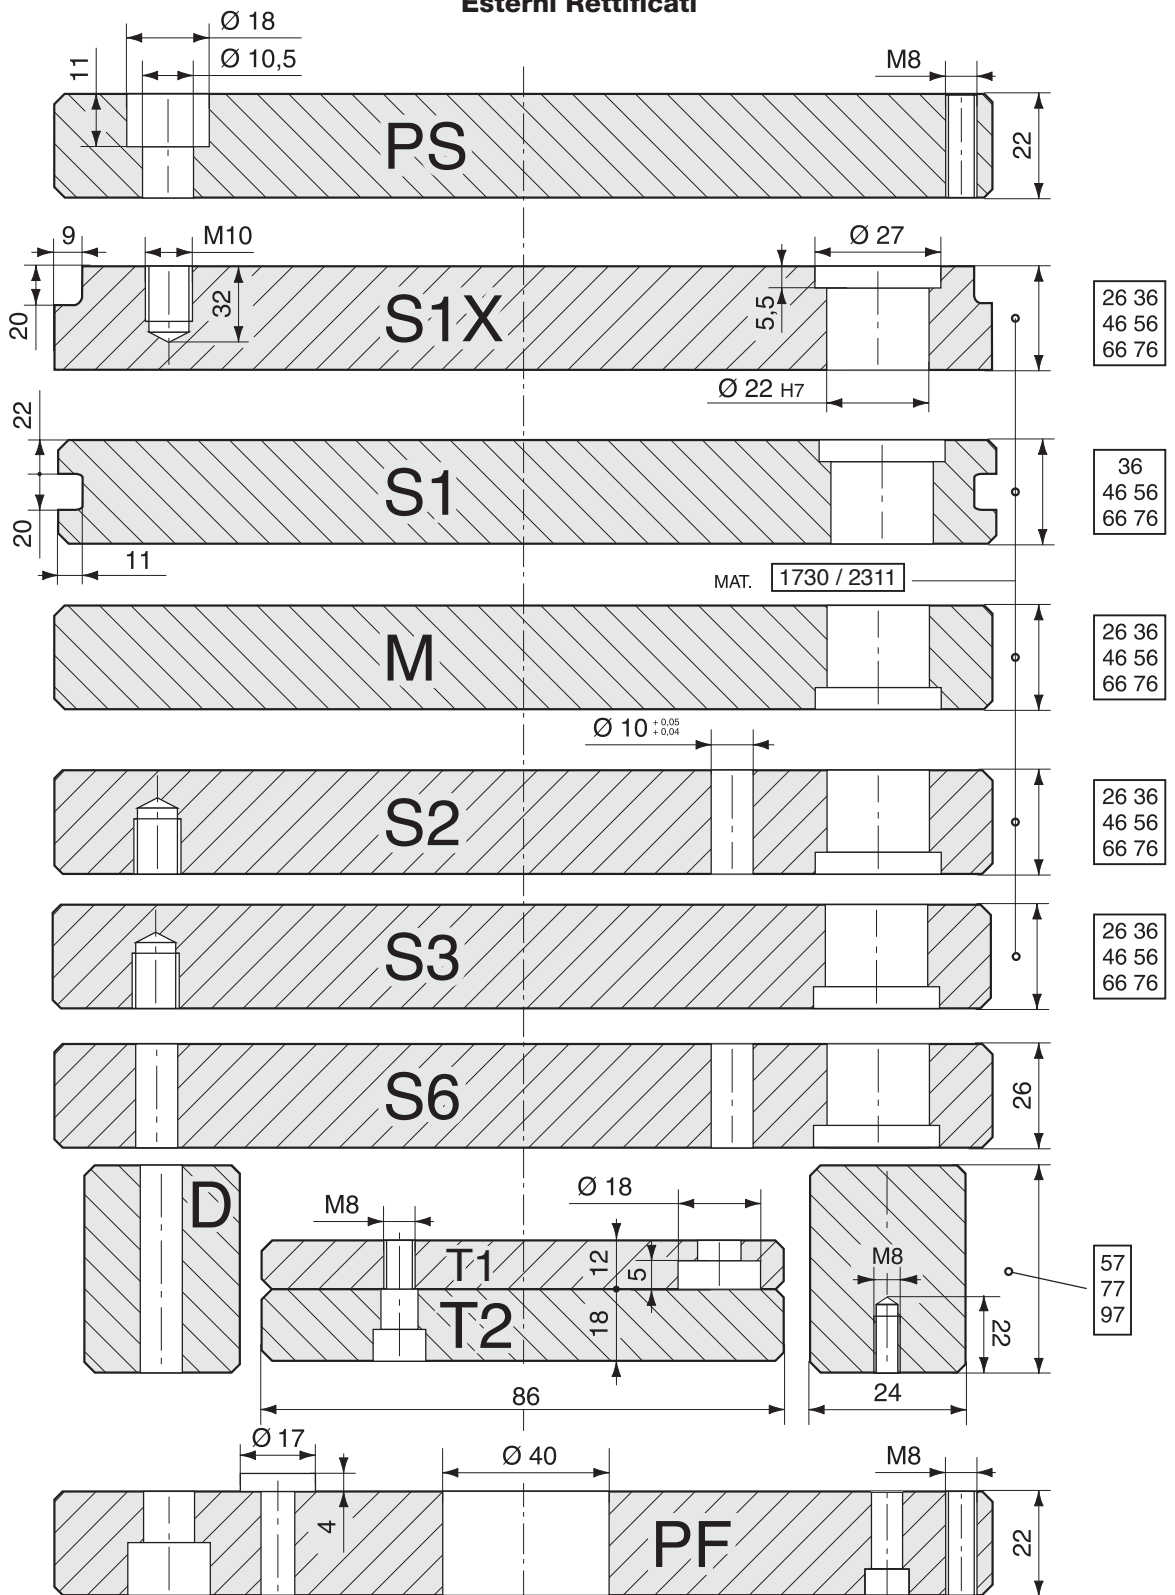

**PIASTRE STANDARD CON PIANI RETTIFICATI**  
**Esterni Rettificati**

26 36  
46 56  
66 76

36  
46 56  
66 76

26 36  
46 56  
66 76

26 36  
46 56  
66 76

26 36  
46 56  
66 76

57  
77  
97

Tipo A

Guida Tavolino

Dimensione	A1	F1	F2
156 x 156	120	90	65
156 x 196	160	130	65
156 x 246	210	180	65

Le misure sono espresse in millimetri

156 x 156

156 x 196

156 x 246