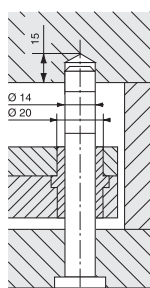

**PIASTRE STANDARD CON PIANI RETTIFICATI**  
**Esterni Rettificati**

26 36  
46 56  
66 76

36  
46 56  
66 76

26 36  
46 56  
66 76

26 36  
46 56  
66 76

26 36  
46 56  
66 76

57  
77  
97

Tipo A

Guida Tavolino

Dimensione	A1	F1	F2
156 x 156	120	90	65
156 x 196	160	130	65
156 x 246	210	180	65

Le misure sono espresse in millimetri

156 x 156

156 x 196

156 x 246