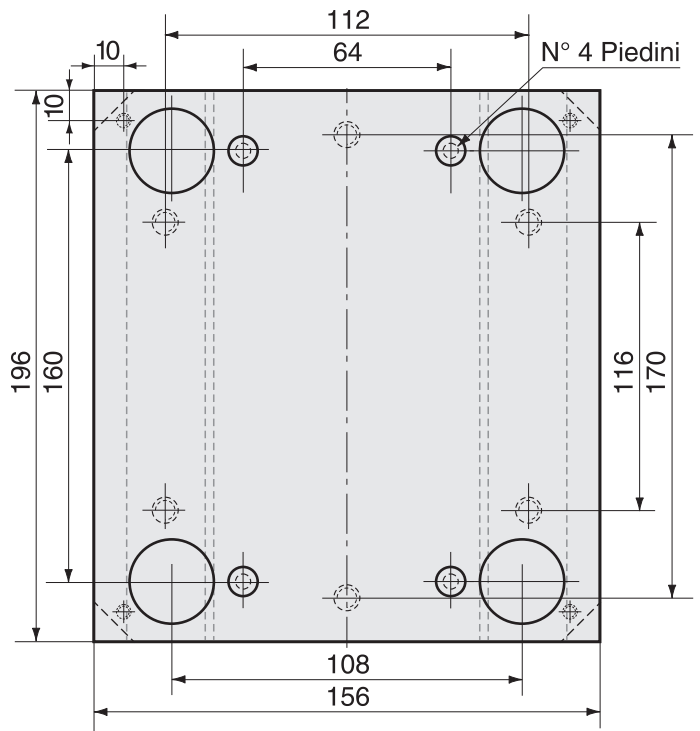

**PIASTRE STANDARD CON PIANI RETTIFICATI**  
**Esterni Rettificati**

26 36  
46 56  
66 76

36  
46 56  
66 76

26 36  
46 56  
66 76

26 36  
46 56  
66 76

26 36  
46 56  
66 76

57  
77  
97

Tipo A

Guida Tavolino

Dimensione	A1	F1	F2
156 x 156	120	90	65
156 x 196	160	130	65
156 x 246	210	180	65

Le misure sono espresse in millimetri

156 x 156

156 x 196

156 x 246