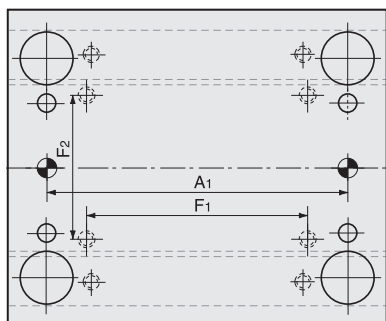

**PIASTRE STANDARD CON PIANI RETTIFICATI**  
**Esterni Rettificati**

26 36  
46 56  
66 76

36  
46 56  
66 76

26 36  
46 56  
66 76

26 36  
46 56  
66 76

26 36  
46 56  
66 76

57  
77  
97

Tipo A

Guida Tavolino

Dimensione	A1	F1	F2
156 x 156	120	90	65
156 x 196	160	130	65
156 x 246	210	180	65

Le misure sono espresse in millimetri

156 x 156

156 x 196

156 x 246