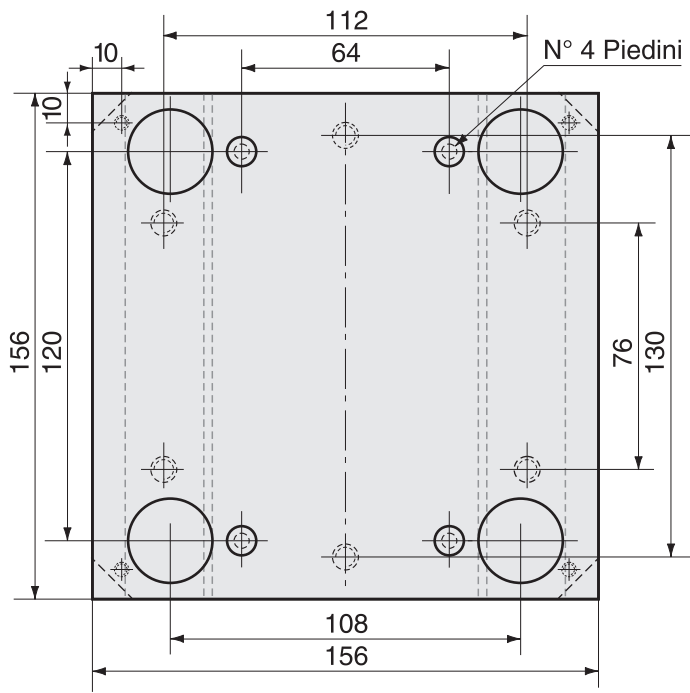

**PIASTRE STANDARD CON PIANI RETTIFICATI**  
**Esterni Rettificati**

26 36  
46 56  
66 76

36  
46 56  
66 76

26 36  
46 56  
66 76

26 36  
46 56  
66 76

26 36  
46 56  
66 76

57  
77  
97

Tipo A

Guida Tavolino

Dimensione	A1	F1	F2
156 x 156	120	90	65
156 x 196	160	130	65
156 x 246	210	180	65

Le misure sono espresse in millimetri

156 x 156

156 x 196

156 x 246