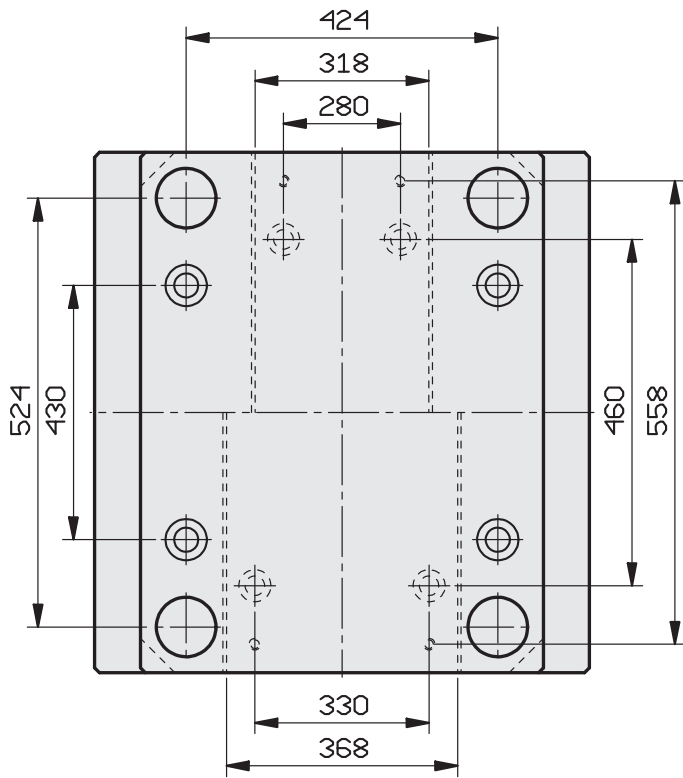

## A RICHIESTA TAVOLINO GUIDATO

496 x 496

496 x 546

**PIASTRE STANDARD RETTIFICATE**

**A RICHIESTA TAVOLINO GUIDATO**

496 x 596

496 x 646

496 x 696

## A RICHIESTA TAVOLINO GUIDATO

496 x 796