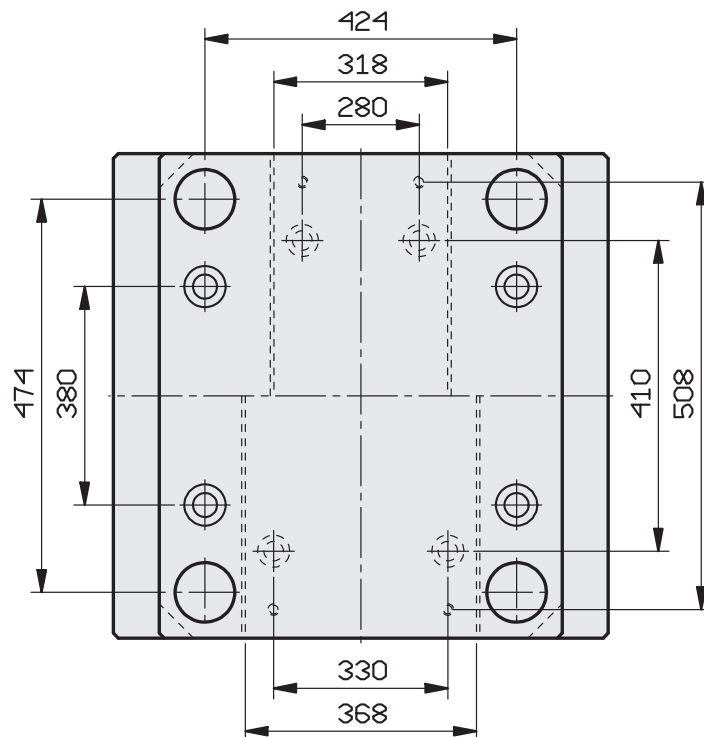

## A RICHIESTA TAVOLINO GUIDATO

496 x 496

496 x 546

**PIASTRE STANDARD RETTIFICATE**

**A RICHIESTA TAVOLINO GUIDATO**

496 x 596

496 x 646

496 x 696

## A RICHIESTA TAVOLINO GUIDATO

496 x 796