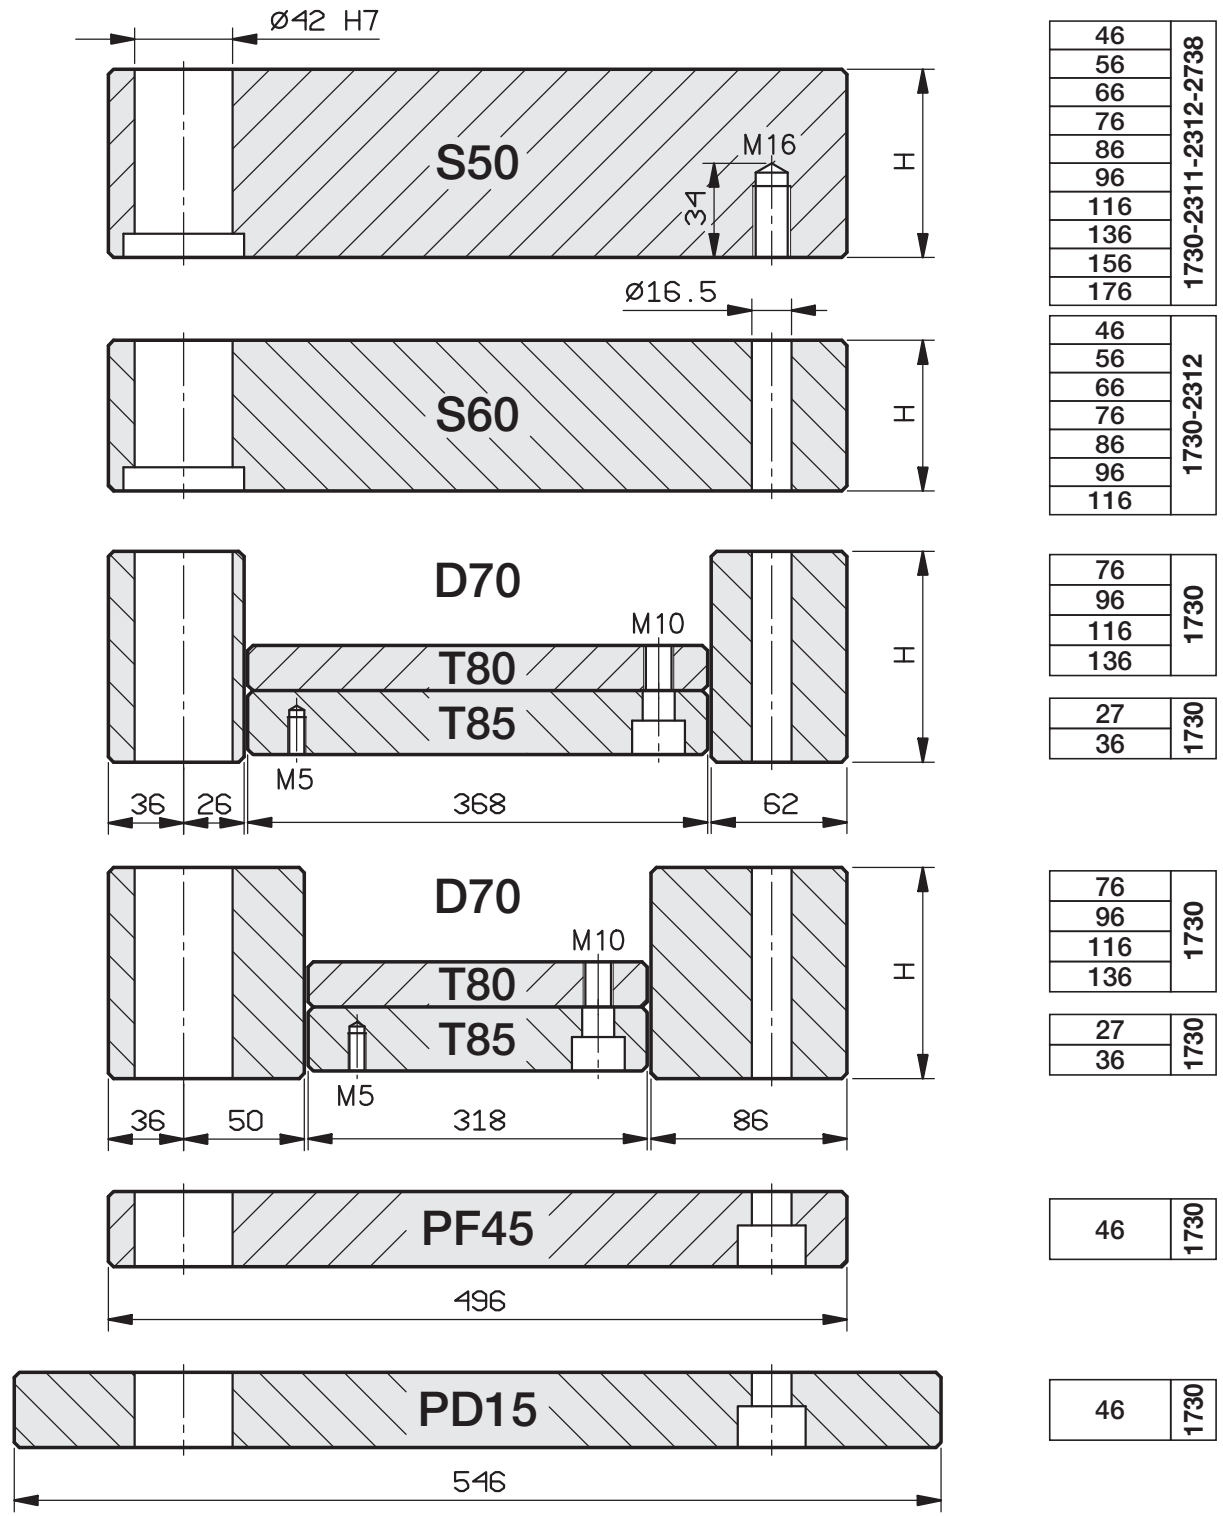

## A RICHIESTA TAVOLINO GUIDATO

496 x 496

496 x 546

**PIASTRE STANDARD RETTIFICATE**

**A RICHIESTA TAVOLINO GUIDATO**

496 x 596

496 x 646

496 x 696

# PIASTRE STANDARD RETTIFICATE

## A RICHIESTA TAVOLINO GUIDATO

496 x 796