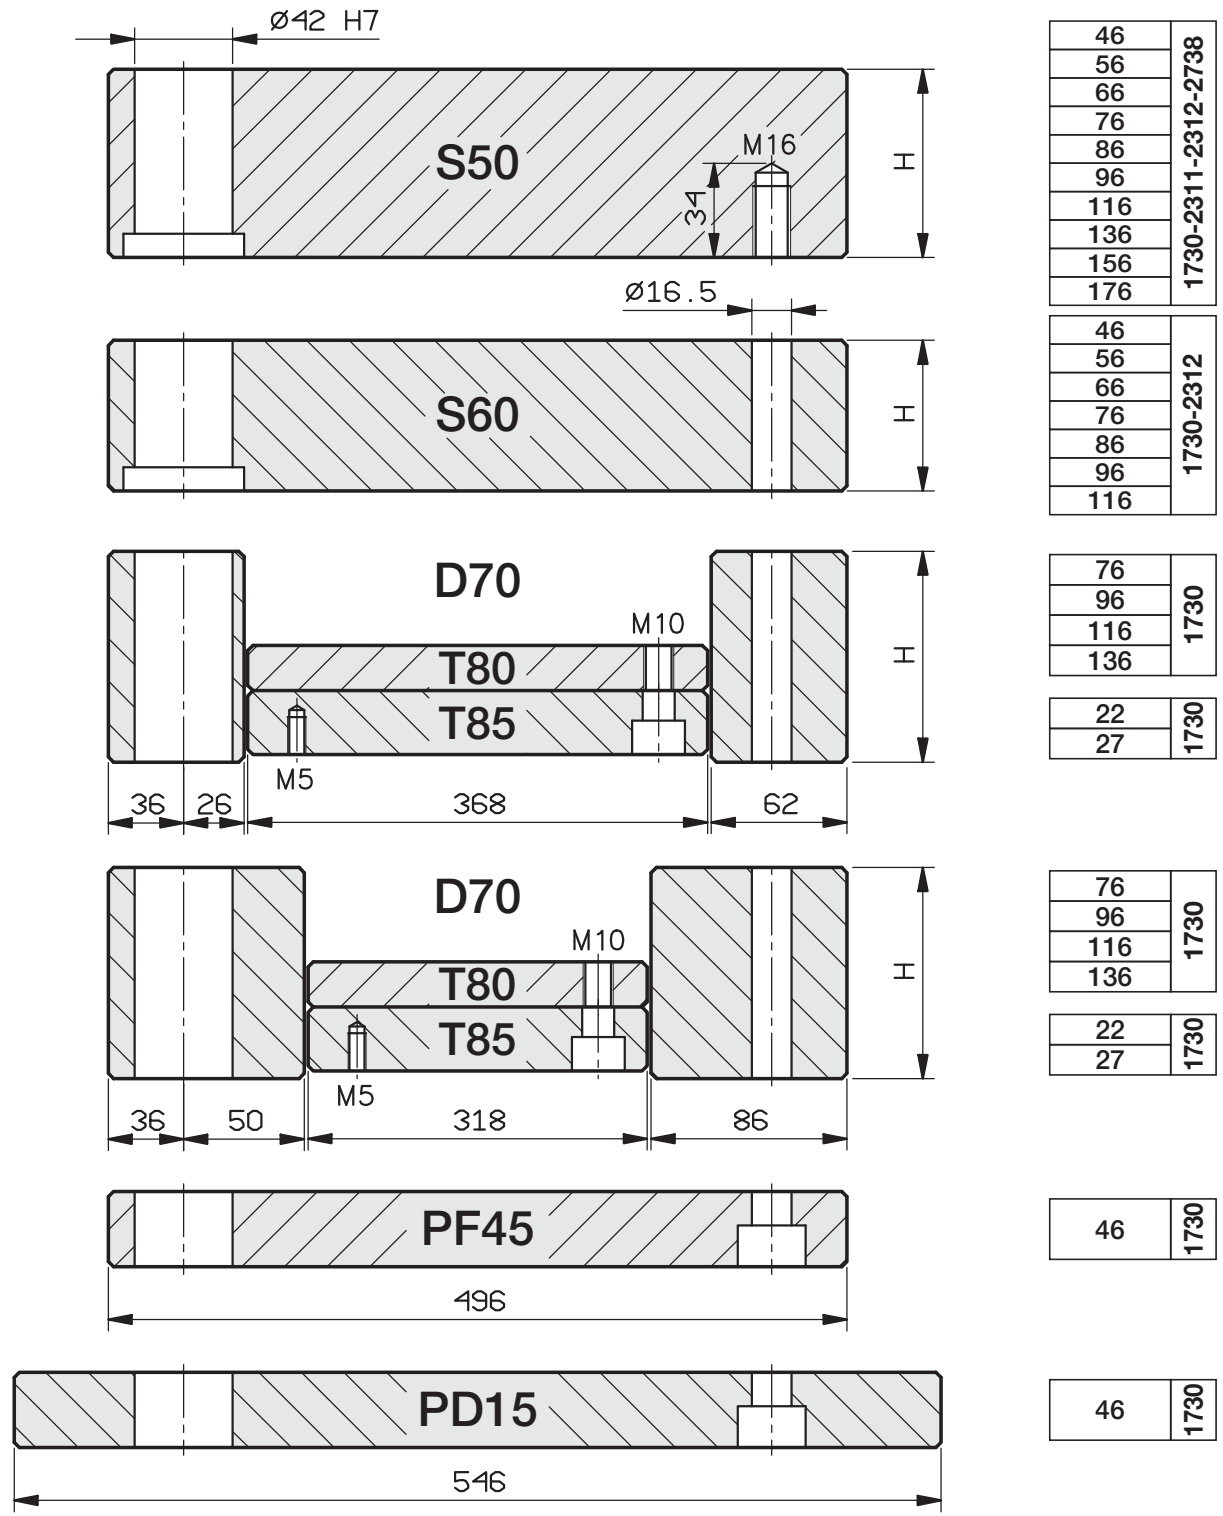

# PIASTRE STANDARD RETTIFICATE

## A RICHIESTA TAVOLINO GUIDATO

496 x 496

496 x 546

**PIASTRE STANDARD RETTIFICATE**

**A RICHIESTA TAVOLINO GUIDATO**

496 x 596

496 x 646

496 x 696

## A RICHIESTA TAVOLINO GUIDATO

496 x 796