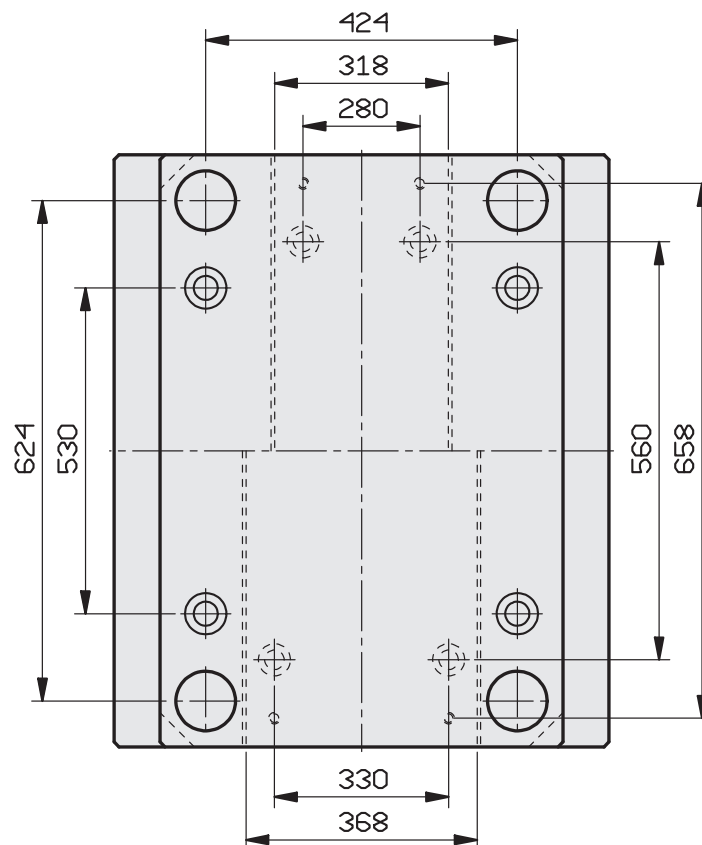

## A RICHIESTA TAVOLINO GUIDATO

496 x 496

496 x 546

**PIASTRE STANDARD RETTIFICATE**

**A RICHIESTA TAVOLINO GUIDATO**

496 x 596

496 x 646

496 x 696

## A RICHIESTA TAVOLINO GUIDATO

496 x 796