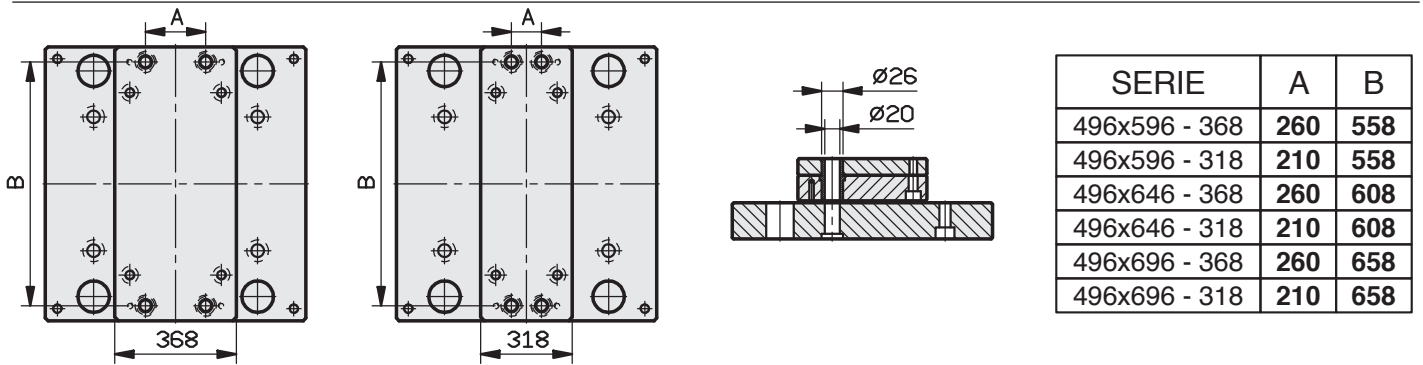

## A RICHIESTA TAVOLINO GUIDATO

496 x 496

496 x 546

**PIASTRE STANDARD RETTIFICATE**

**A RICHIESTA TAVOLINO GUIDATO**

496 x 596

496 x 646

496 x 696