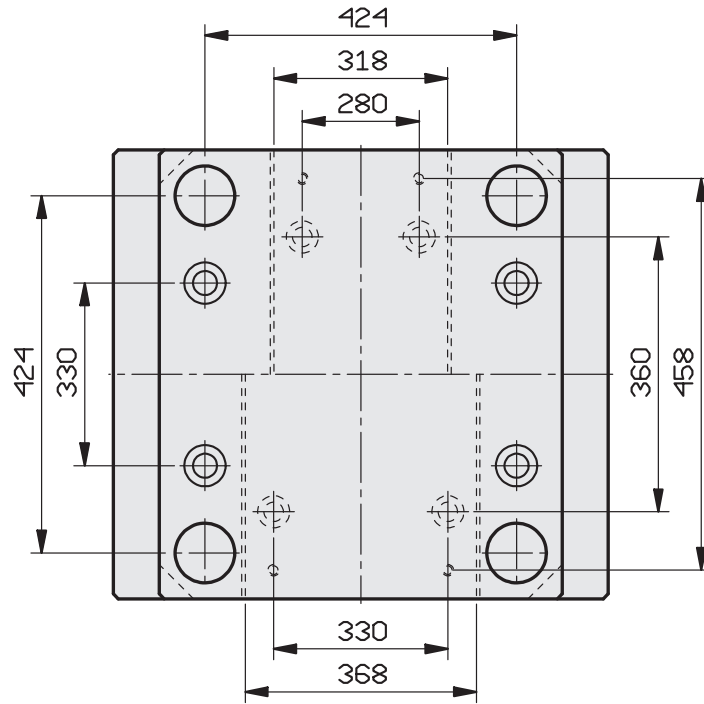

## A RICHIESTA TAVOLINO GUIDATO

496 x 496

496 x 546

**PIASTRE STANDARD RETTIFICATE**

**A RICHIESTA TAVOLINO GUIDATO**

496 x 596

496 x 646

496 x 696

## A RICHIESTA TAVOLINO GUIDATO

496 x 796