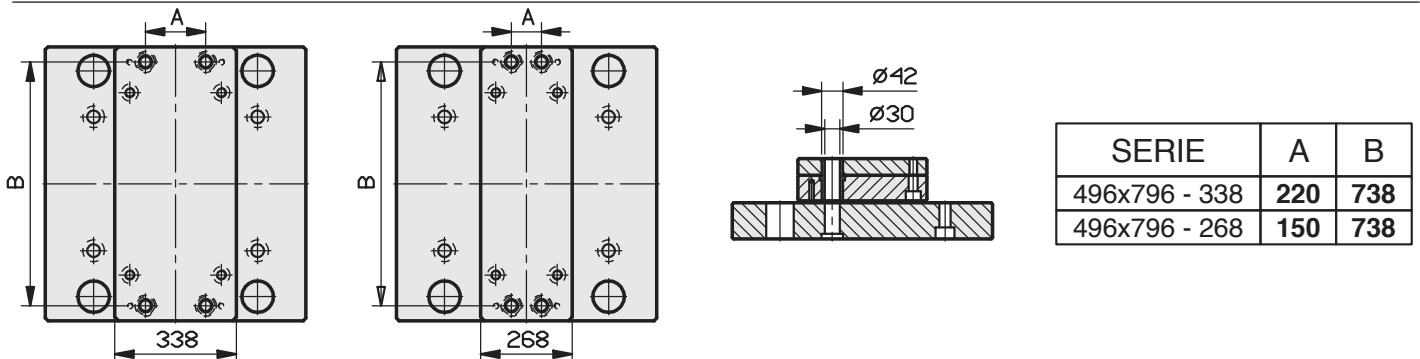

A RICHIESTA TAVOLINO GUIDATO