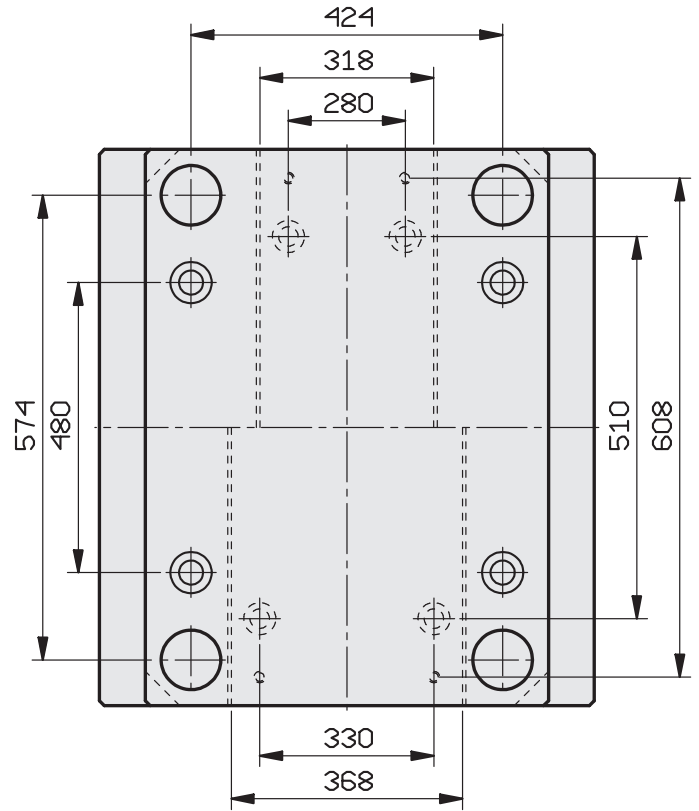

## A RICHIESTA TAVOLINO GUIDATO

496 x 496

496 x 546

**PIASTRE STANDARD RETTIFICATE**

**A RICHIESTA TAVOLINO GUIDATO**

496 x 596

496 x 646

496 x 696

## A RICHIESTA TAVOLINO GUIDATO

496 x 796