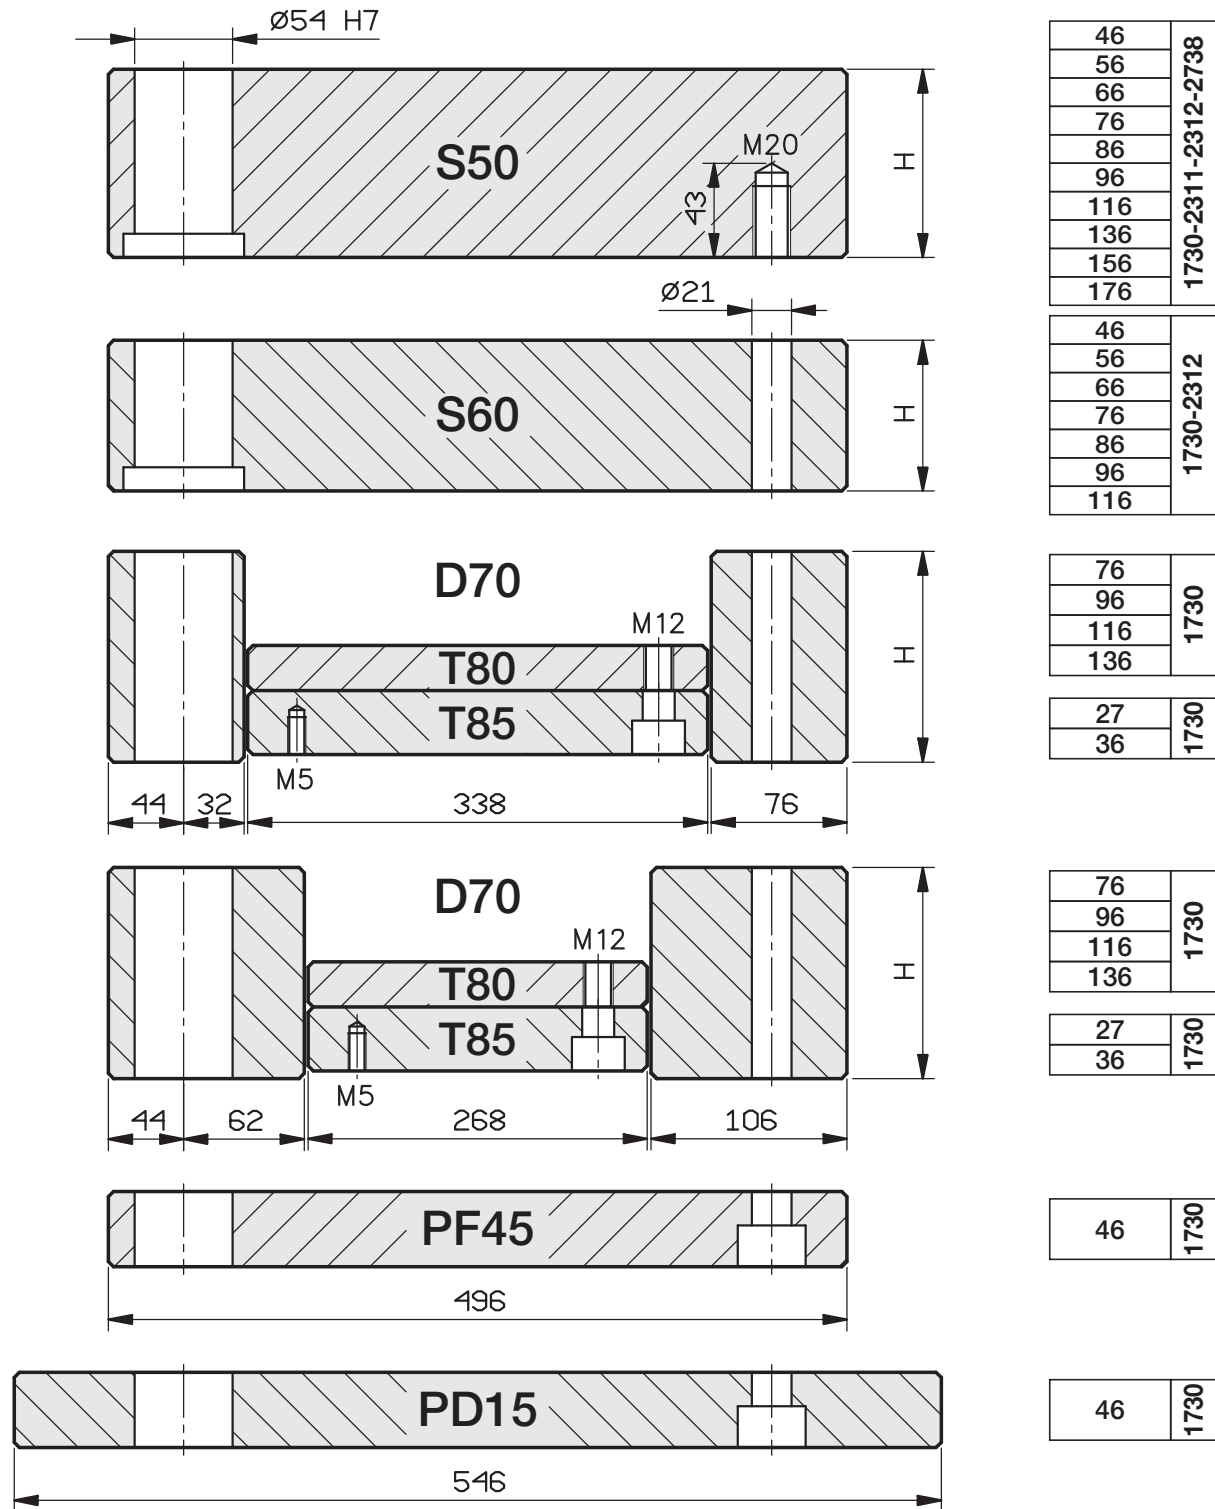

## A RICHIESTA TAVOLINO GUIDATO

496 x 496

496 x 546

**PIASTRE STANDARD RETTIFICATE**

**A RICHIESTA TAVOLINO GUIDATO**

496 x 596

496 x 646

496 x 696

## A RICHIESTA TAVOLINO GUIDATO

496 x 796