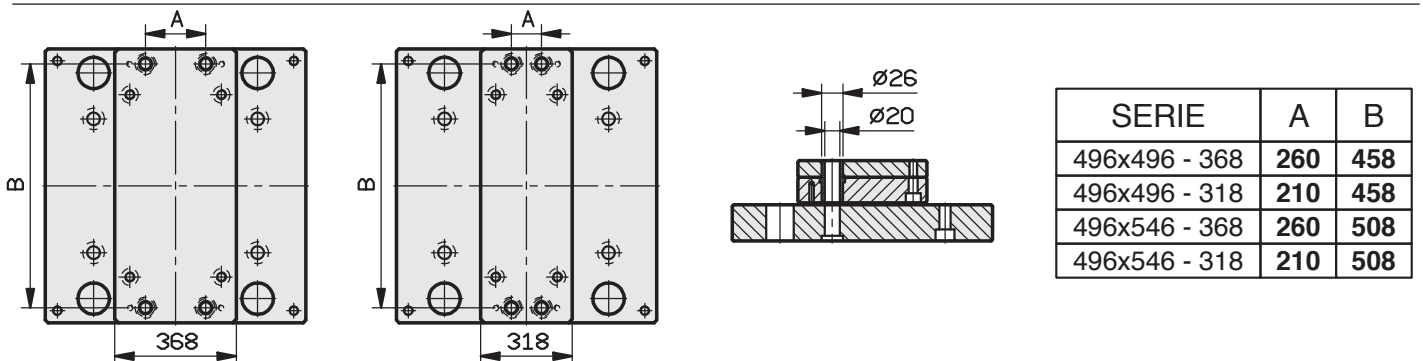

## A RICHIESTA TAVOLINO GUIDATO

496 x 496

496 x 546

**PIASTRE STANDARD RETTIFICATE**

**A RICHIESTA TAVOLINO GUIDATO**

496 x 596

496 x 646

496 x 696