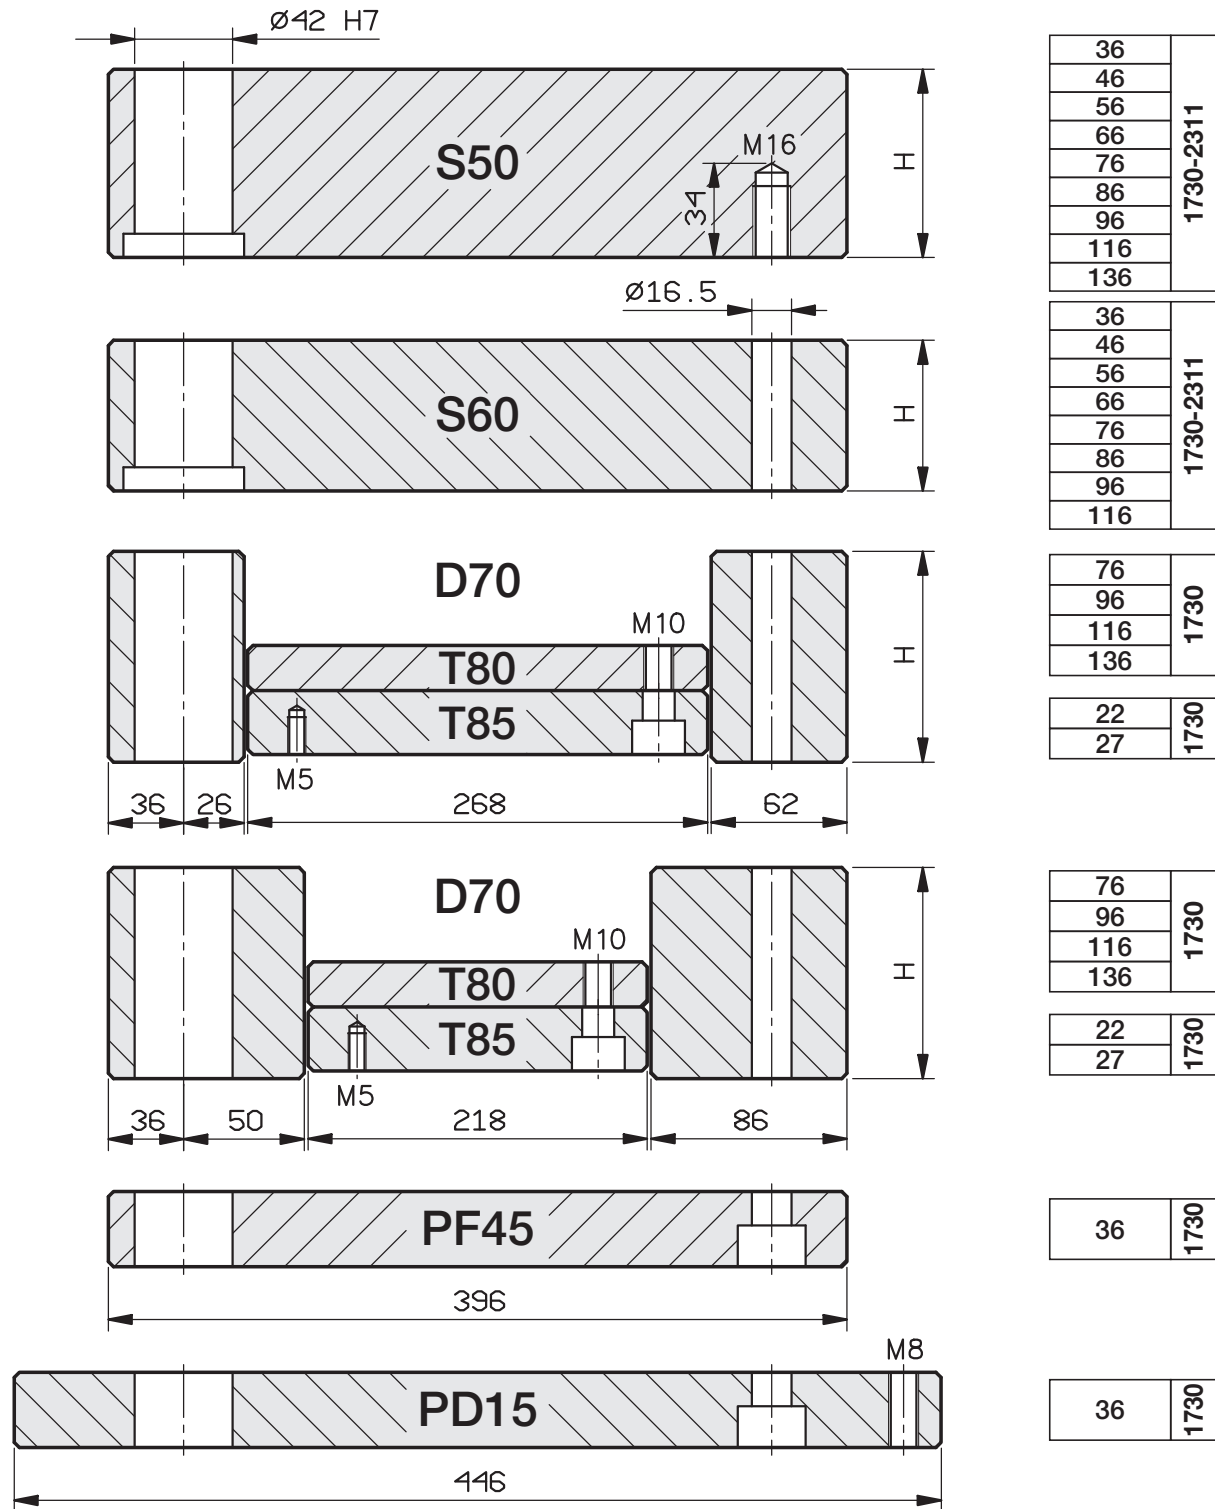

396 x 396

PIASTRE STANDARD RETTIFICATE

A RICHIESTA TAVOLINO GUIDATO

PIASTRE STANDARD RETTIFICATE

A RICHIESTA TAVOLINO GUIDATO

396 x 446

PIASTRE STANDARD RETTIFICATE

A RICHIESTA TAVOLINO GUIDATO

SERIE	A	B
396x496 - 268	160	458
396x496 - 218	110	458
396x546 - 268	160	508
396x546 - 218	110	508
396x596 - 268	160	558
396x596 - 218	110	558

396 x 496

396 x 546

396 x 596

PIASTRE STANDARD RETTIFICATE

A RICHIESTA TAVOLINO GUIDATO

396 x 646

396 x 696