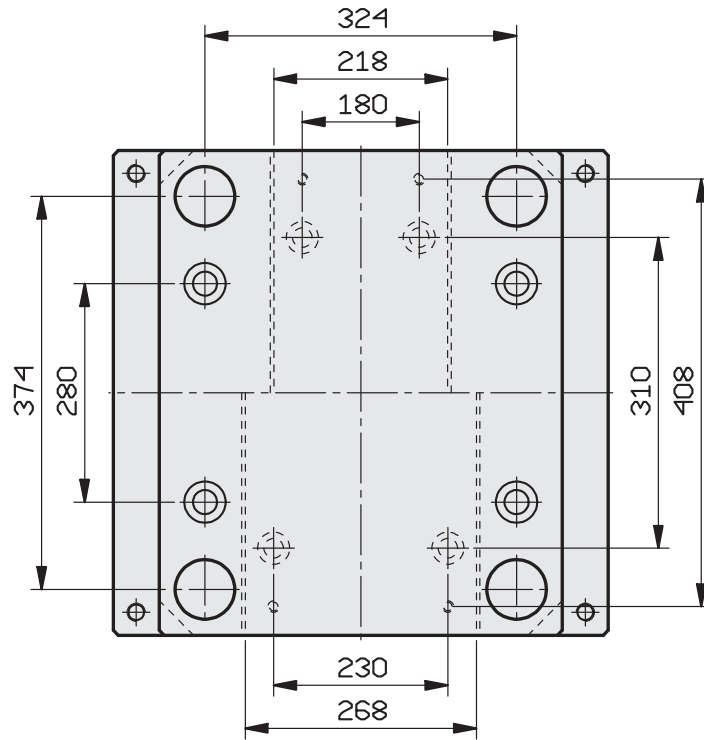

396 x 396

PIASTRE STANDARD RETTIFICATE

A RICHIESTA TAVOLINO GUIDATO

PIASTRE STANDARD RETTIFICATE

A RICHIESTA TAVOLINO GUIDATO

396 x 446

PIASTRE STANDARD RETTIFICATE

A RICHIESTA TAVOLINO GUIDATO

SERIE	A	B
396x496 - 268	160	458
396x496 - 218	110	458
396x546 - 268	160	508
396x546 - 218	110	508
396x596 - 268	160	558
396x596 - 218	110	558

396 x 496

396 x 546

396 x 596

PIASTRE STANDARD RETTIFICATE

A RICHIESTA TAVOLINO GUIDATO

396 x 646

396 x 696