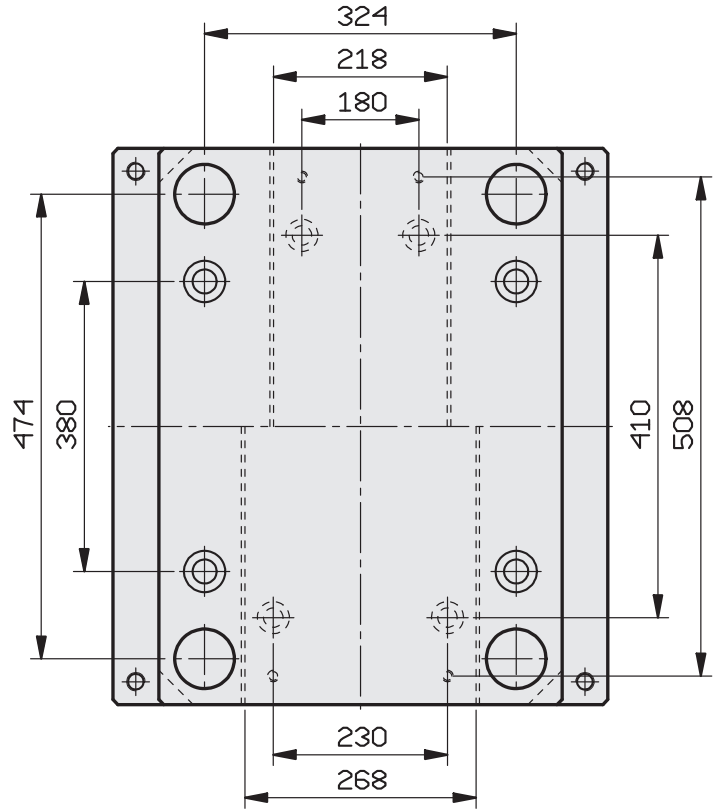

396 x 396

PIASTRE STANDARD RETTIFICATE

A RICHIESTA TAVOLINO GUIDATO

PIASTRE STANDARD RETTIFICATE

A RICHIESTA TAVOLINO GUIDATO

396 x 446

PIASTRE STANDARD RETTIFICATE

A RICHIESTA TAVOLINO GUIDATO

SERIE	A	B
396x496 - 268	160	458
396x496 - 218	110	458
396x546 - 268	160	508
396x546 - 218	110	508
396x596 - 268	160	558
396x596 - 218	110	558

396 x 496

396 x 546

396 x 596

PIASTRE STANDARD RETTIFICATE

A RICHIESTA TAVOLINO GUIDATO

396 x 646

396 x 696