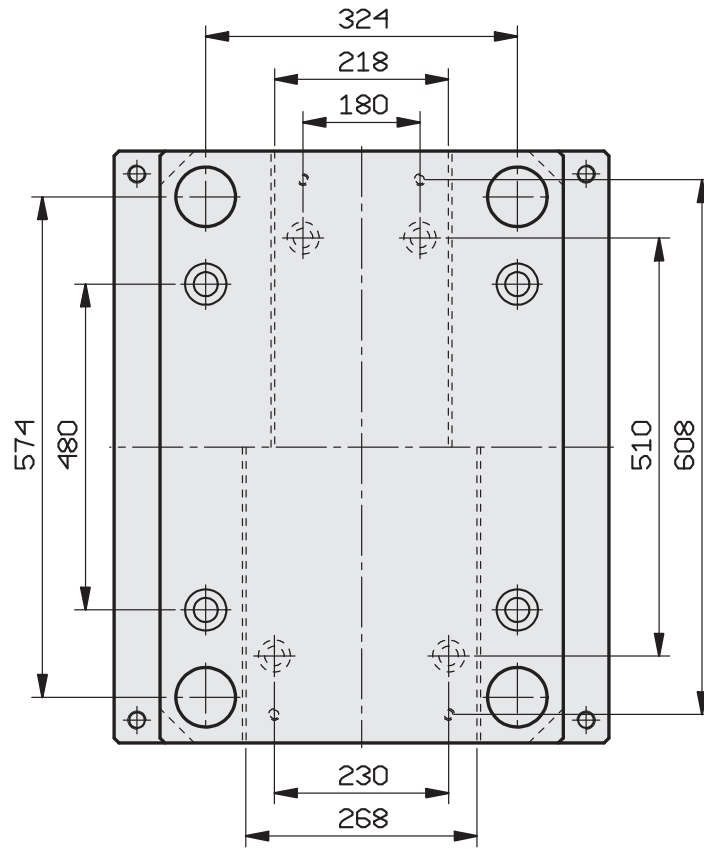

396 x 396

PIASTRE STANDARD RETTIFICATE

A RICHIESTA TAVOLINO GUIDATO

PIASTRE STANDARD RETTIFICATE

A RICHIESTA TAVOLINO GUIDATO

396 x 446

PIASTRE STANDARD RETTIFICATE

A RICHIESTA TAVOLINO GUIDATO

SERIE	A	B
396x496 - 268	160	458
396x496 - 218	110	458
396x546 - 268	160	508
396x546 - 218	110	508
396x596 - 268	160	558
396x596 - 218	110	558

396 x 496

396 x 546

396 x 596

PIASTRE STANDARD RETTIFICATE

A RICHIESTA TAVOLINO GUIDATO

396 x 646

396 x 696