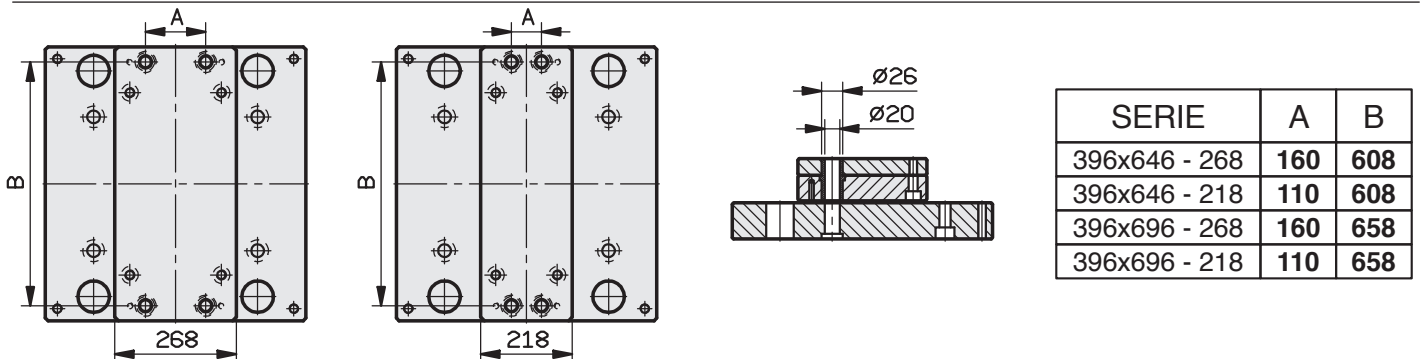

396 x 396

PIASTRE STANDARD RETTIFICATE

A RICHIESTA TAVOLINO GUIDATO

PIASTRE STANDARD RETTIFICATE

A RICHIESTA TAVOLINO GUIDATO

396 x 446

PIASTRE STANDARD RETTIFICATE

A RICHIESTA TAVOLINO GUIDATO

SERIE	A	B
396x496 - 268	160	458
396x496 - 218	110	458
396x546 - 268	160	508
396x546 - 218	110	508
396x596 - 268	160	558
396x596 - 218	110	558

396 x 496

396 x 546

396 x 596

PIASTRE STANDARD RETTIFICATE

A RICHIESTA TAVOLINO GUIDATO

396 x 646

396 x 696