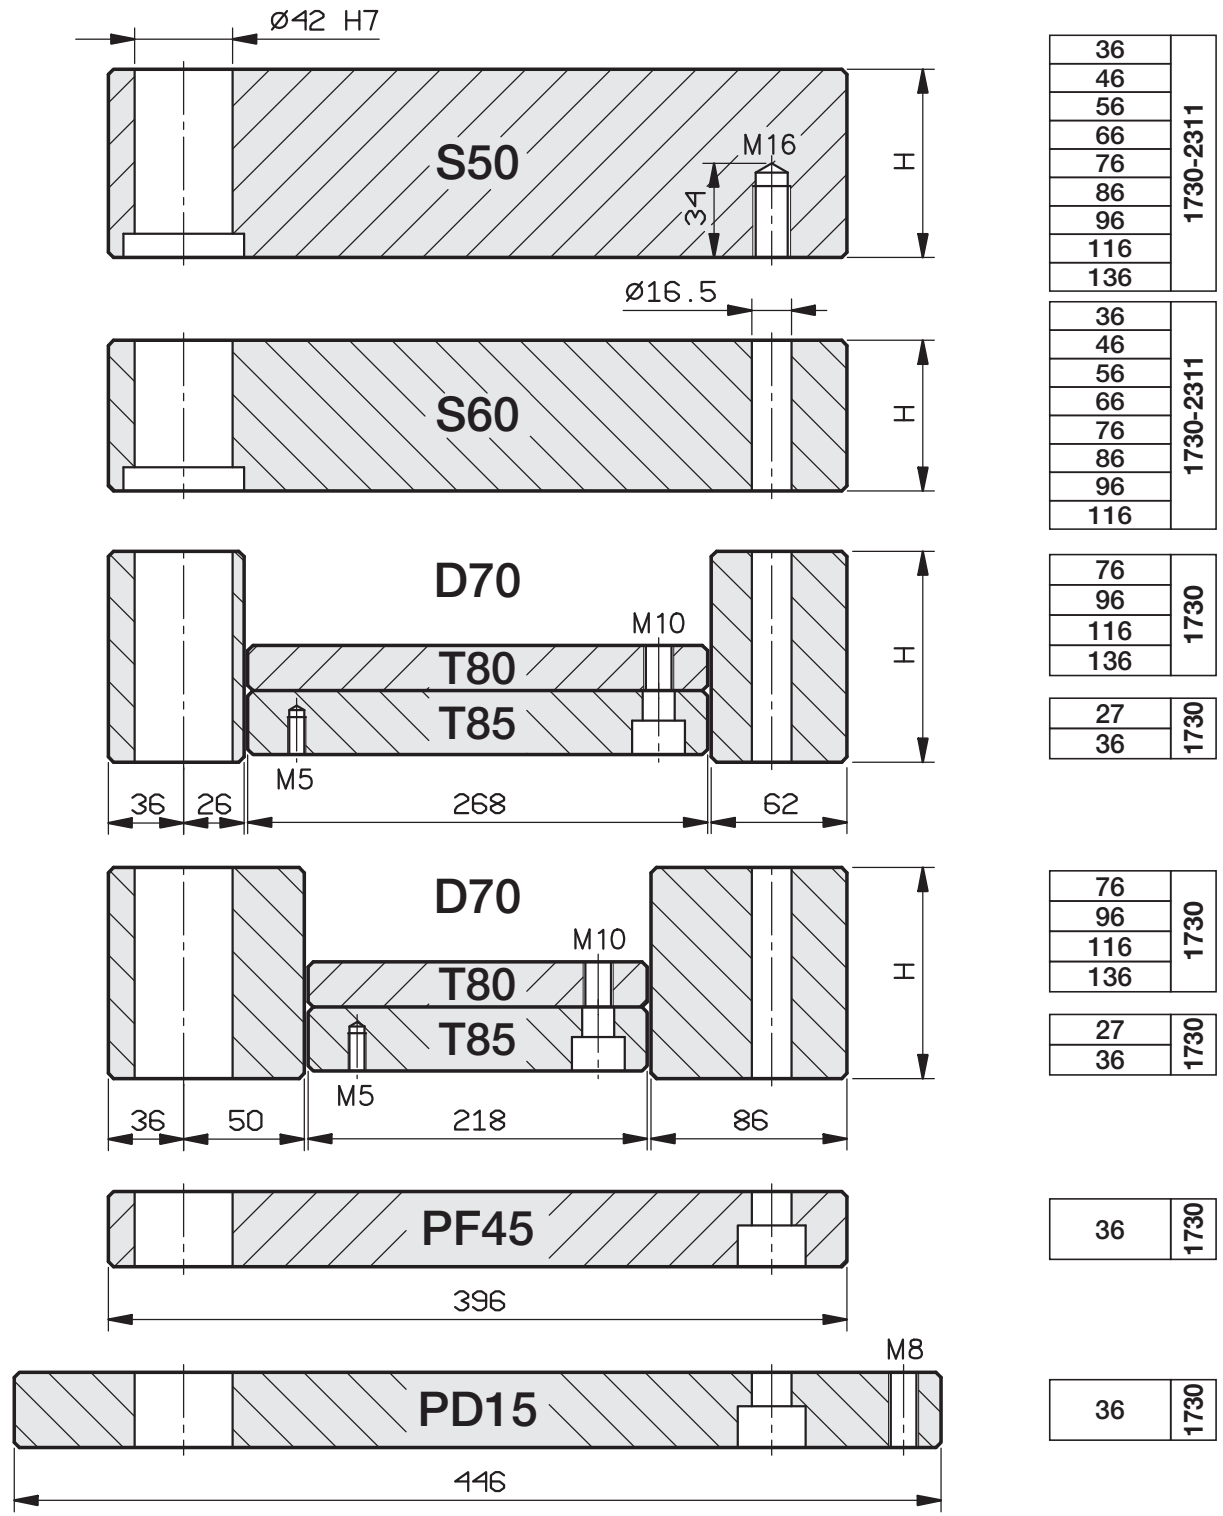

396 x 396

PIASTRE STANDARD RETTIFICATE

A RICHIESTA TAVOLINO GUIDATO

PIASTRE STANDARD RETTIFICATE

A RICHIESTA TAVOLINO GUIDATO

396 x 446

PIASTRE STANDARD RETTIFICATE

A RICHIESTA TAVOLINO GUIDATO

SERIE	A	B
396x496 - 268	160	458
396x496 - 218	110	458
396x546 - 268	160	508
396x546 - 218	110	508
396x596 - 268	160	558
396x596 - 218	110	558

396 x 496

396 x 546

396 x 596

PIASTRE STANDARD RETTIFICATE

A RICHIESTA TAVOLINO GUIDATO

396 x 646

396 x 696