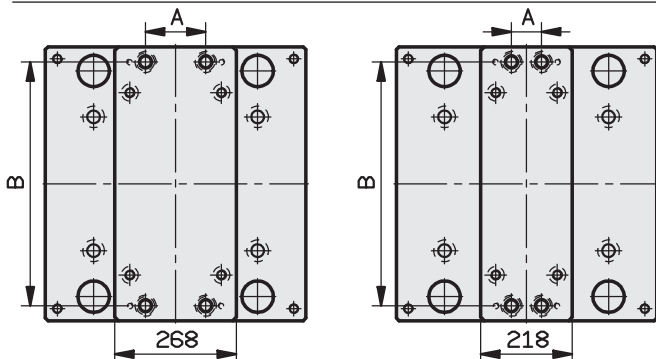

396 x 396

PIASTRE STANDARD RETTIFICATE

A RICHIESTA TAVOLINO GUIDATO

PIASTRE STANDARD RETTIFICATE

A RICHIESTA TAVOLINO GUIDATO

396 x 446

PIASTRE STANDARD RETTIFICATE

A RICHIESTA TAVOLINO GUIDATO

SERIE	A	B
396x496 - 268	160	458
396x496 - 218	110	458
396x546 - 268	160	508
396x546 - 218	110	508
396x596 - 268	160	558
396x596 - 218	110	558

396 x 496

396 x 546

396 x 596

PIASTRE STANDARD RETTIFICATE

A RICHIESTA TAVOLINO GUIDATO

396 x 646

396 x 696