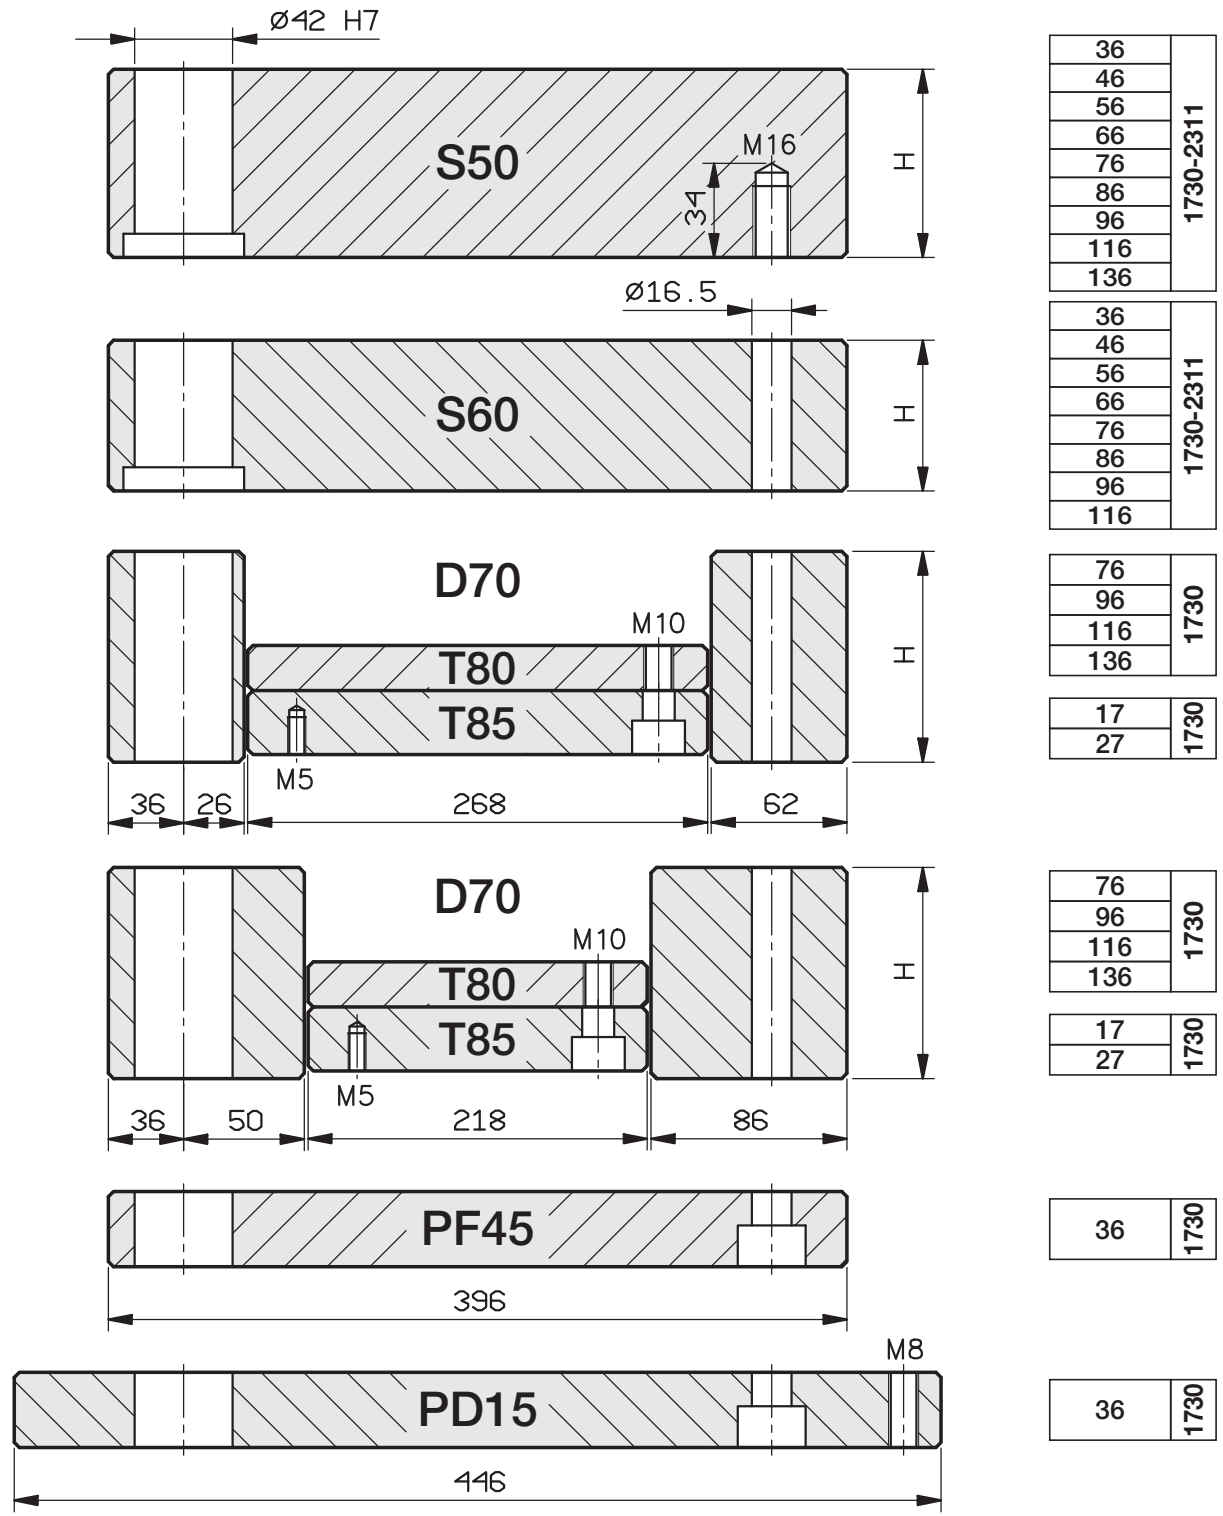

396 x 396

PIASTRE STANDARD RETTIFICATE

A RICHIESTA TAVOLINO GUIDATO

PIASTRE STANDARD RETTIFICATE

A RICHIESTA TAVOLINO GUIDATO

396 x 446

PIASTRE STANDARD RETTIFICATE

A RICHIESTA TAVOLINO GUIDATO

SERIE	A	B
396x496 - 268	160	458
396x496 - 218	110	458
396x546 - 268	160	508
396x546 - 218	110	508
396x596 - 268	160	558
396x596 - 218	110	558

396 x 496

396 x 546

396 x 596

PIASTRE STANDARD RETTIFICATE

A RICHIESTA TAVOLINO GUIDATO

396 x 646

396 x 696