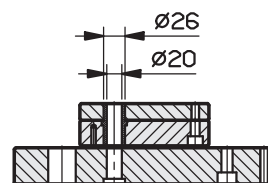

396 x 396

PIASTRE STANDARD RETTIFICATE

A RICHIESTA TAVOLINO GUIDATO

PIASTRE STANDARD RETTIFICATE

A RICHIESTA TAVOLINO GUIDATO

396 x 446

PIASTRE STANDARD RETTIFICATE

A RICHIESTA TAVOLINO GUIDATO

SERIE	A	B
396x496 - 268	160	458
396x496 - 218	110	458
396x546 - 268	160	508
396x546 - 218	110	508
396x596 - 268	160	558
396x596 - 218	110	558

396 x 496

396 x 546

396 x 596

PIASTRE STANDARD RETTIFICATE

A RICHIESTA TAVOLINO GUIDATO

396 x 646

396 x 696