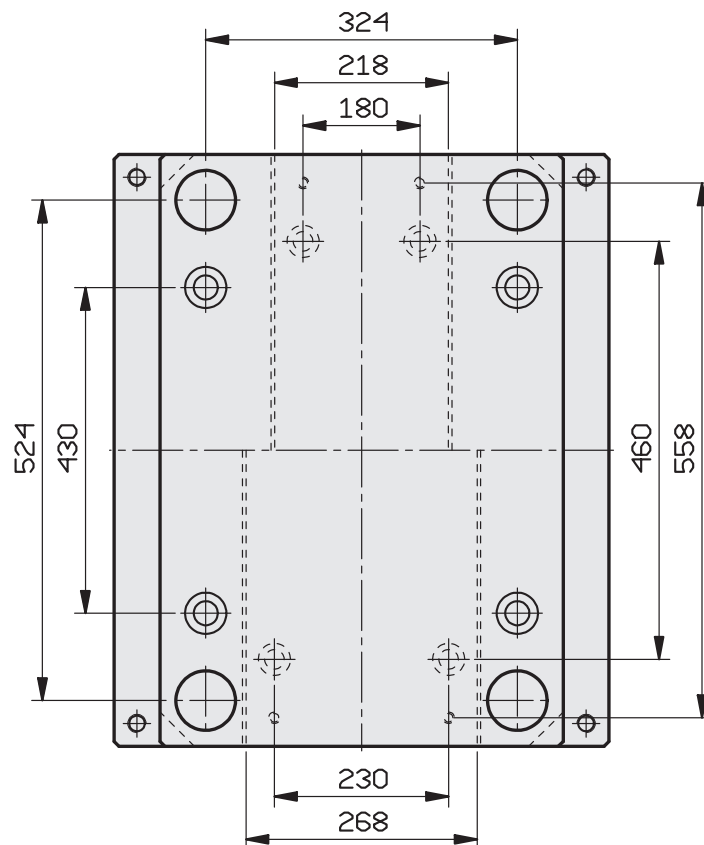

396 x 396

PIASTRE STANDARD RETTIFICATE

A RICHIESTA TAVOLINO GUIDATO

PIASTRE STANDARD RETTIFICATE

A RICHIESTA TAVOLINO GUIDATO

396 x 446

PIASTRE STANDARD RETTIFICATE

A RICHIESTA TAVOLINO GUIDATO

SERIE	A	B
396x496 - 268	160	458
396x496 - 218	110	458
396x546 - 268	160	508
396x546 - 218	110	508
396x596 - 268	160	558
396x596 - 218	110	558

396 x 496

396 x 546

396 x 596

PIASTRE STANDARD RETTIFICATE

A RICHIESTA TAVOLINO GUIDATO

396 x 646

396 x 696