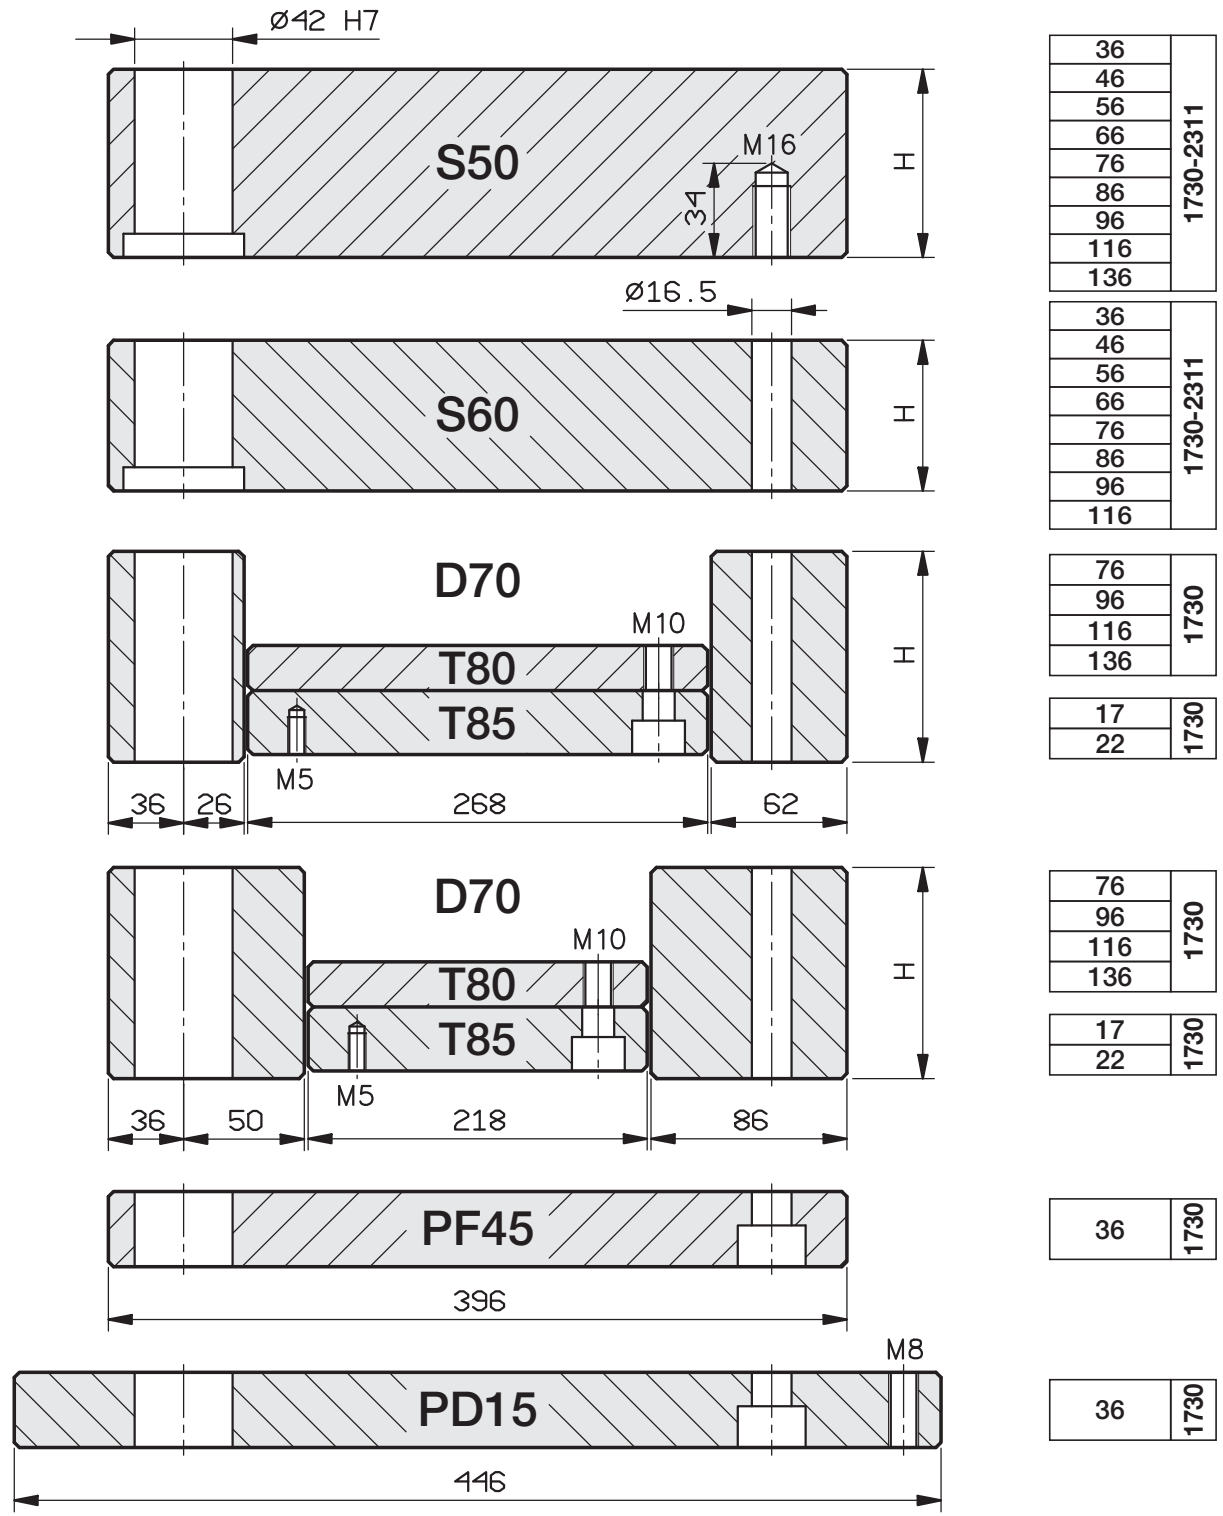

396 x 396

PIASTRE STANDARD RETTIFICATE

A RICHIESTA TAVOLINO GUIDATO

PIASTRE STANDARD RETTIFICATE

A RICHIESTA TAVOLINO GUIDATO

396 x 446

PIASTRE STANDARD RETTIFICATE

A RICHIESTA TAVOLINO GUIDATO

SERIE	A	B
396x496 - 268	160	458
396x496 - 218	110	458
396x546 - 268	160	508
396x546 - 218	110	508
396x596 - 268	160	558
396x596 - 218	110	558

396 x 496

396 x 546

396 x 596

PIASTRE STANDARD RETTIFICATE

A RICHIESTA TAVOLINO GUIDATO

396 x 646

396 x 696