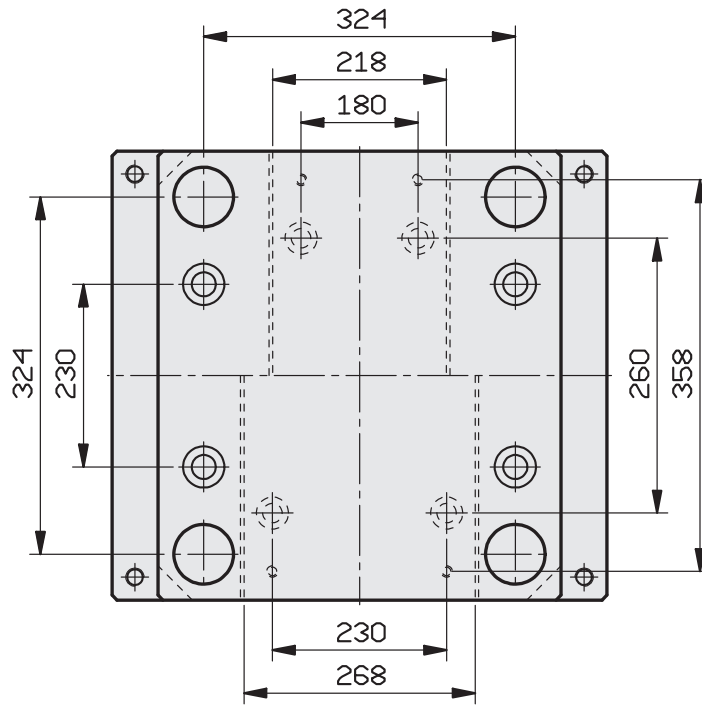

396 x 396

PIASTRE STANDARD RETTIFICATE

A RICHIESTA TAVOLINO GUIDATO

PIASTRE STANDARD RETTIFICATE

A RICHIESTA TAVOLINO GUIDATO

396 x 446

PIASTRE STANDARD RETTIFICATE

A RICHIESTA TAVOLINO GUIDATO

SERIE	A	B
396x496 - 268	160	458
396x496 - 218	110	458
396x546 - 268	160	508
396x546 - 218	110	508
396x596 - 268	160	558
396x596 - 218	110	558

396 x 496

396 x 546

396 x 596

PIASTRE STANDARD RETTIFICATE

A RICHIESTA TAVOLINO GUIDATO

396 x 646

396 x 696