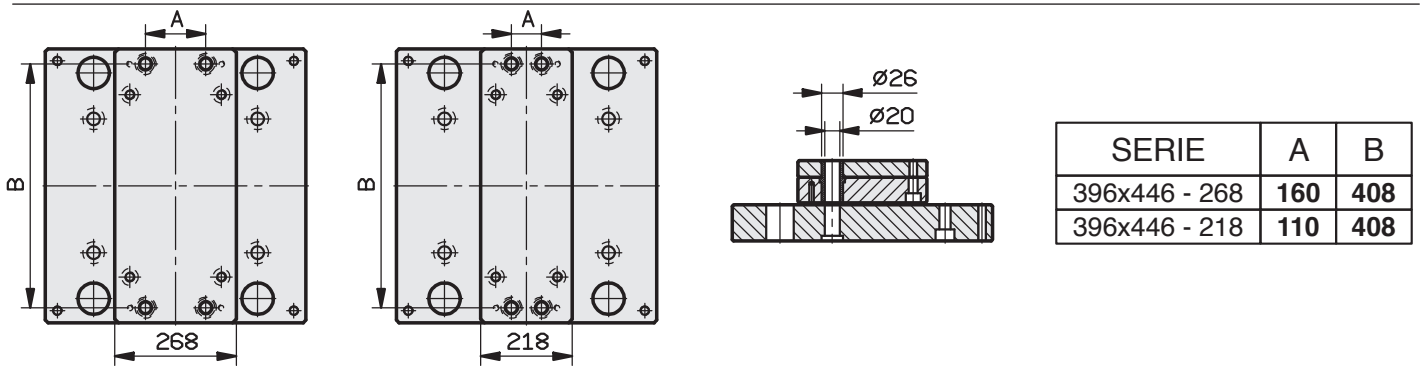

396 x 396

PIASTRE STANDARD RETTIFICATE

A RICHIESTA TAVOLINO GUIDATO

PIASTRE STANDARD RETTIFICATE

A RICHIESTA TAVOLINO GUIDATO

396 x 446

PIASTRE STANDARD RETTIFICATE

A RICHIESTA TAVOLINO GUIDATO

SERIE	A	B
396x496 - 268	160	458
396x496 - 218	110	458
396x546 - 268	160	508
396x546 - 218	110	508
396x596 - 268	160	558
396x596 - 218	110	558

396 x 496

396 x 546

396 x 596

PIASTRE STANDARD RETTIFICATE

A RICHIESTA TAVOLINO GUIDATO

396 x 646

396 x 696