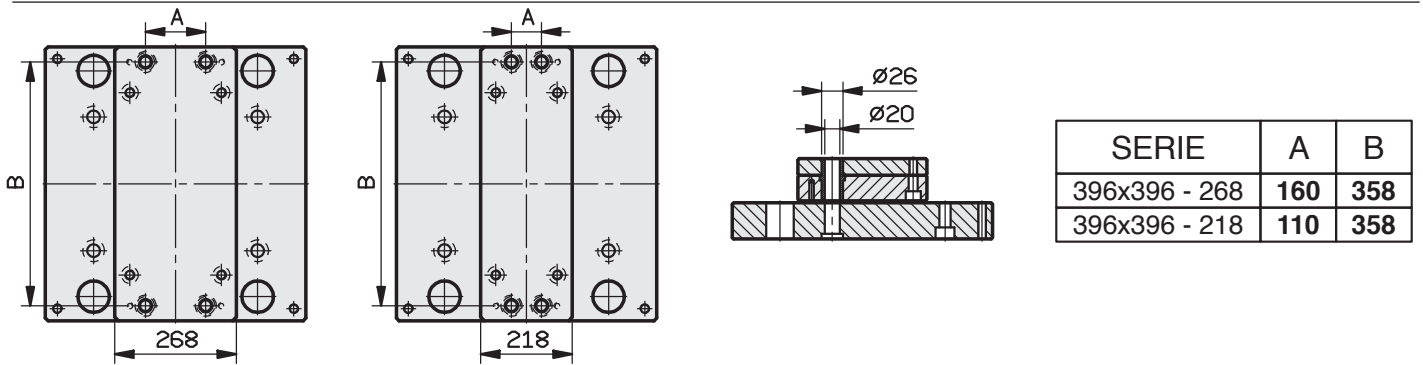

396 x 396

PIASTRE STANDARD RETTIFICATE

A RICHIESTA TAVOLINO GUIDATO

PIASTRE STANDARD RETTIFICATE

A RICHIESTA TAVOLINO GUIDATO

396 x 446

PIASTRE STANDARD RETTIFICATE

A RICHIESTA TAVOLINO GUIDATO

SERIE	A	B
396x496 - 268	160	458
396x496 - 218	110	458
396x546 - 268	160	508
396x546 - 218	110	508
396x596 - 268	160	558
396x596 - 218	110	558

396 x 496

396 x 546

396 x 596

PIASTRE STANDARD RETTIFICATE

A RICHIESTA TAVOLINO GUIDATO

396 x 646

396 x 696