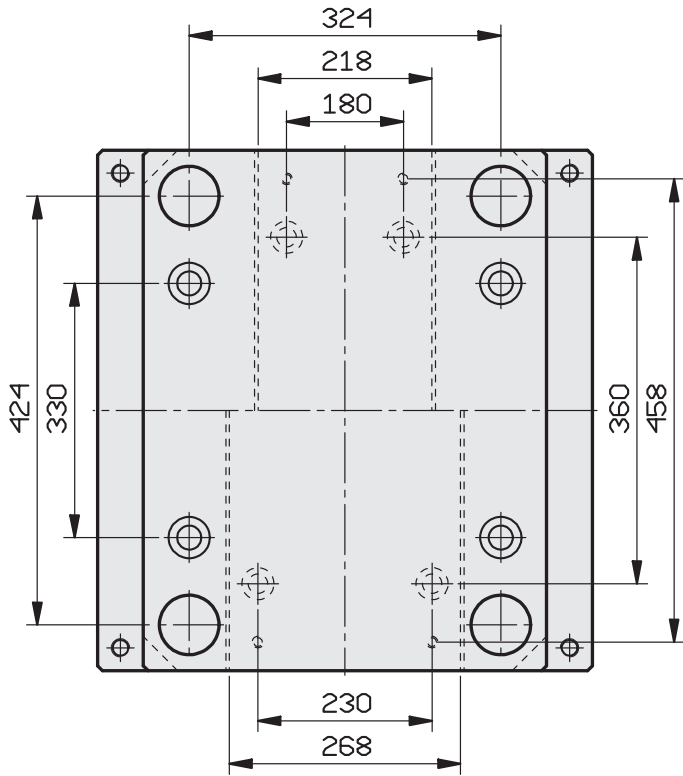

396 x 396

PIASTRE STANDARD RETTIFICATE

A RICHIESTA TAVOLINO GUIDATO

PIASTRE STANDARD RETTIFICATE

A RICHIESTA TAVOLINO GUIDATO

396 x 446

PIASTRE STANDARD RETTIFICATE

A RICHIESTA TAVOLINO GUIDATO

SERIE	A	B
396x496 - 268	160	458
396x496 - 218	110	458
396x546 - 268	160	508
396x546 - 218	110	508
396x596 - 268	160	558
396x596 - 218	110	558

396 x 496

396 x 546

396 x 596

PIASTRE STANDARD RETTIFICATE

A RICHIESTA TAVOLINO GUIDATO

396 x 646

396 x 696