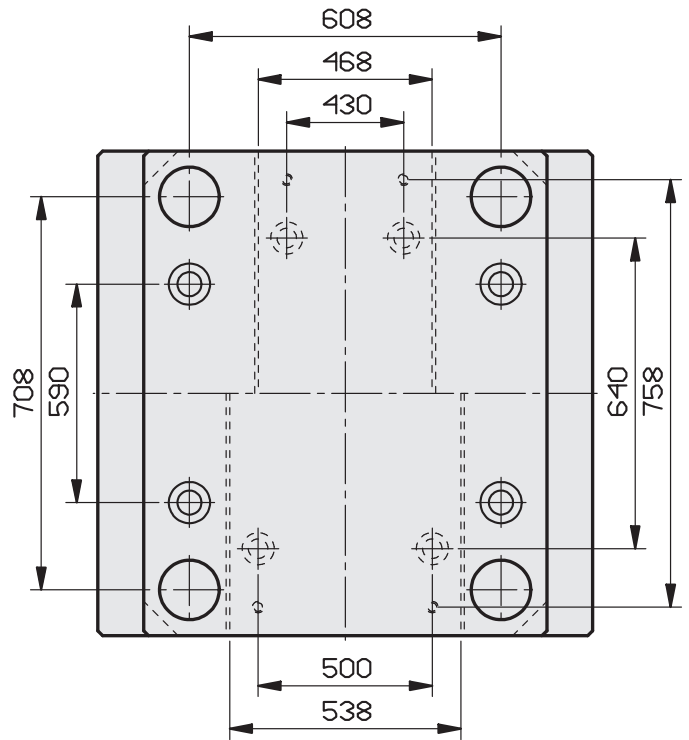

STANDARD GROUND STEEL PLATES - PLAQUES STANDARD RECTIFIÉES - PLACAS ESTANDAR DE ACERO RECTIFICADAS

GUIDED EJECTOR PLATES ON REQUEST - PLAQUES D'ÉJECTEUR GUIDÉES, SUR DEMANDE - PLACAS DE EYECCIÓN GUIADAS, BAJO PEDIDO

696 x 696

696 x 796

696 x 896

696 x 996