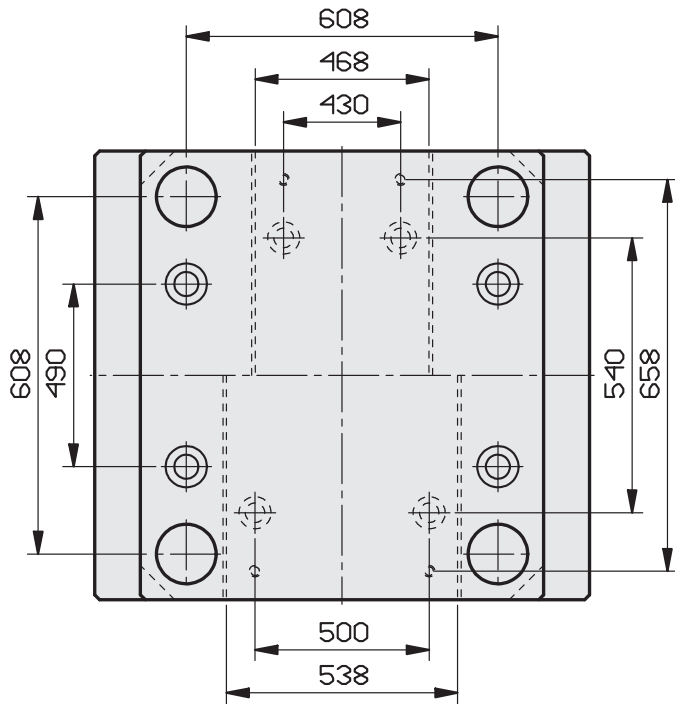

STANDARD GROUND STEEL PLATES - PLAQUES STANDARD RECTIFIÉES - PLACAS ESTANDAR DE ACERO RECTIFICADAS

GUIDED EJECTOR PLATES ON REQUEST - PLAQUES D'ÉJECTEUR GUIDÉES, SUR DEMANDE - PLACAS DE EYECCIÓN GUIADAS, BAJO PEDIDO

696 x 696

696 x 796

696 x 896

696 x 996