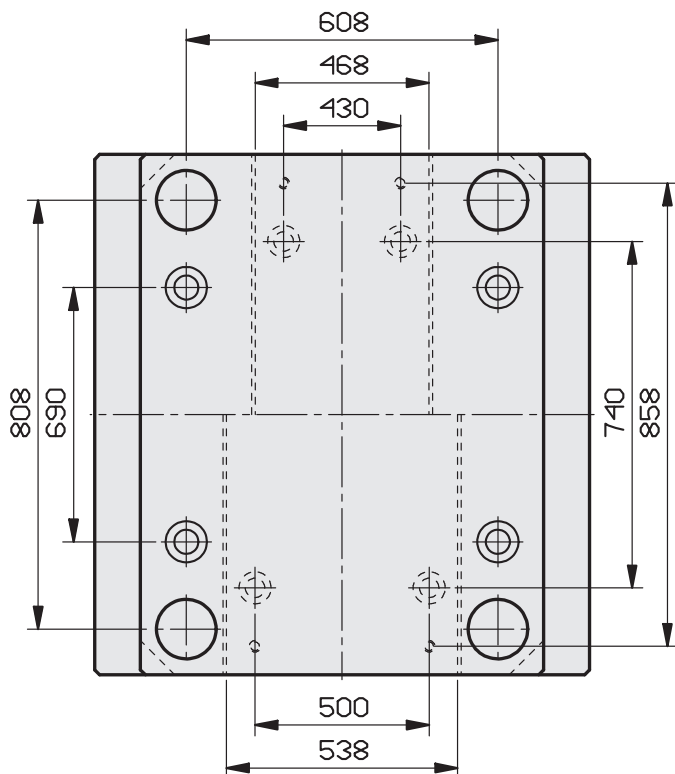

STANDARD GROUND STEEL PLATES - PLAQUES STANDARD RECTIFIÉES - PLACAS ESTANDAR DE ACERO RECTIFICADAS

GUIDED EJECTOR PLATES ON REQUEST - PLAQUES D'ÉJECTEUR GUIDÉES, SUR DEMANDE - PLACAS DE EYECCIÓN GUIADAS, BAJO PEDIDO

696 x 696

696 x 796

696 x 896

696 x 996