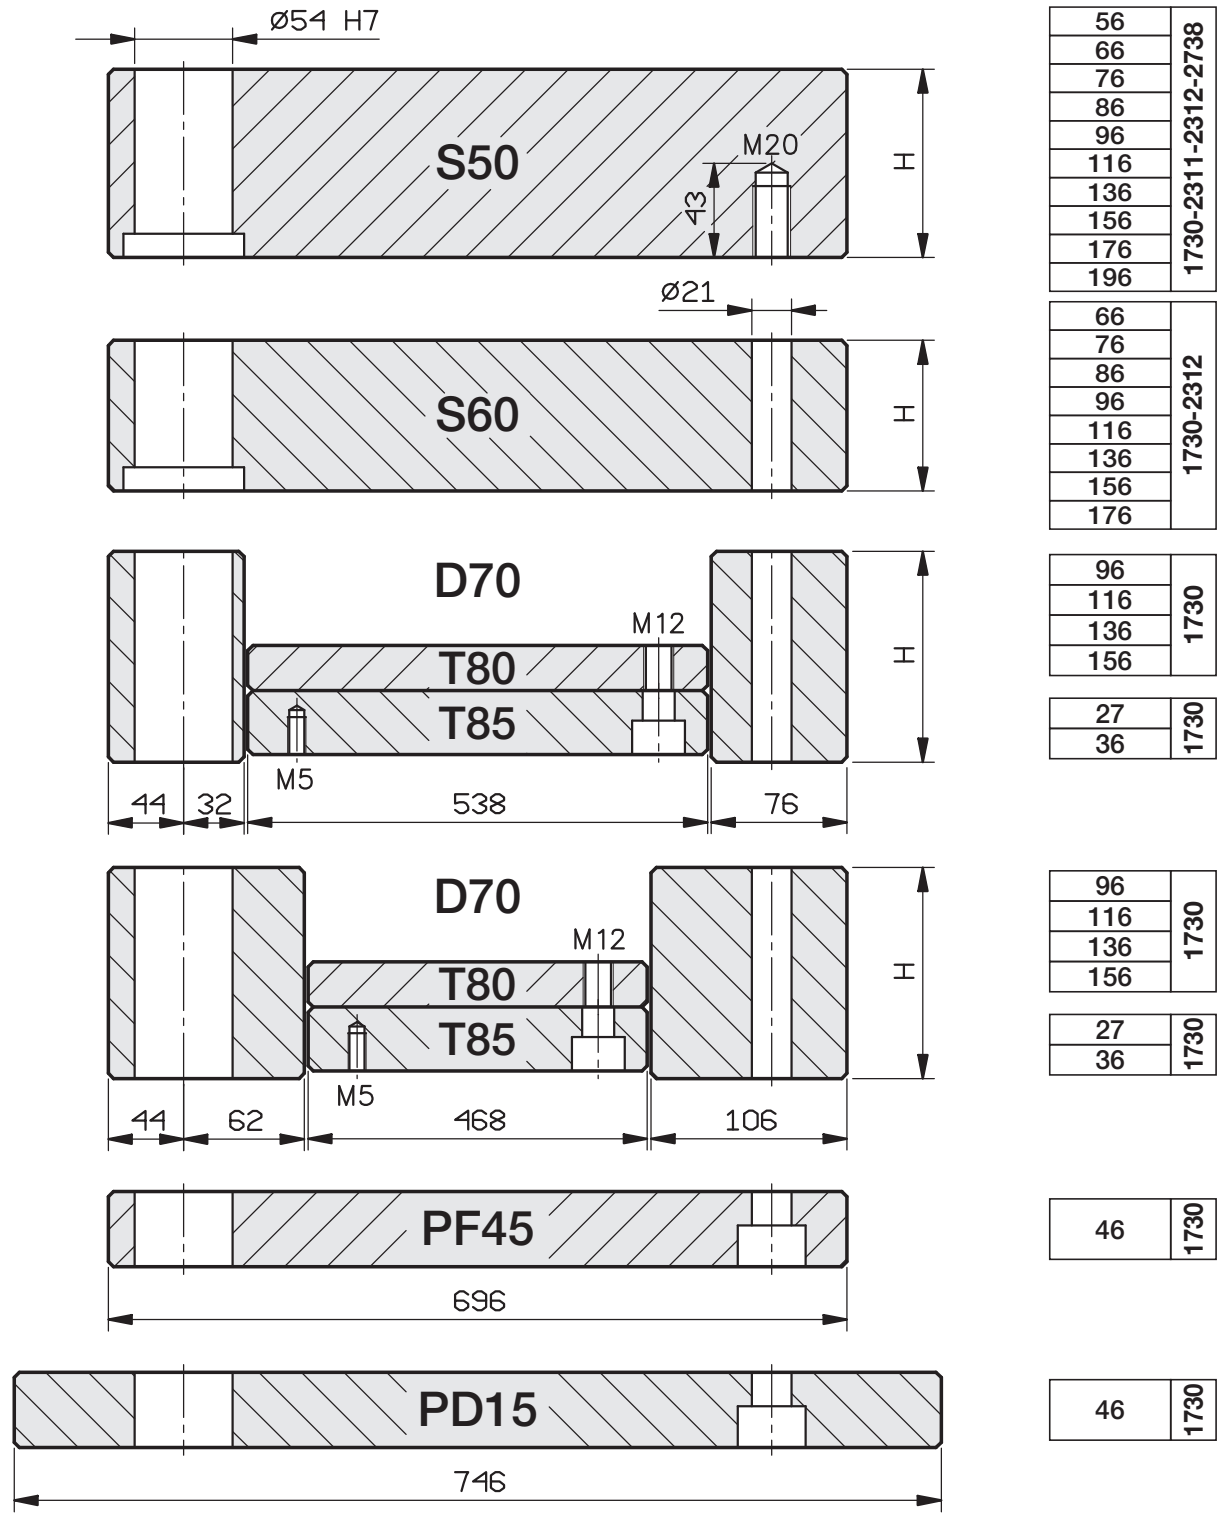

STANDARD GROUND STEEL PLATES - PLAQUES STANDARD RECTIFIÉES - PLACAS ESTANDAR DE ACERO RECTIFICADAS

GUIDED EJECTOR PLATES ON REQUEST - PLAQUES D'ÉJECTEUR GUIDÉES, SUR DEMANDE - PLACAS DE EYECCIÓN GUIADAS, BAJO PEDIDO

696 x 696

696 x 796

696 x 896

696 x 996