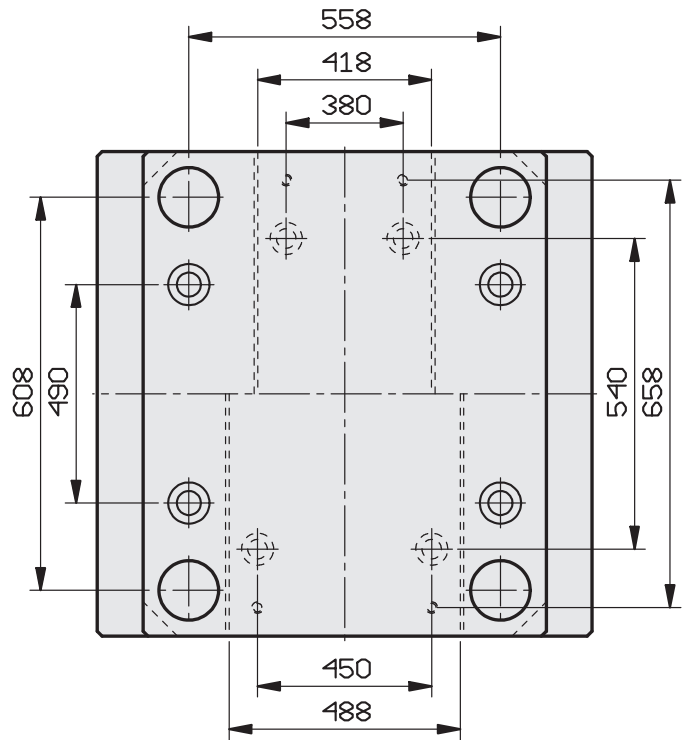

STANDARD GROUND STEEL PLATES - PLAQUES STANDARD RECTIFIÉES - PLACAS ESTANDAR DE ACERO RECTIFICADAS

GUIDED EJECTOR PLATES ON REQUEST - PLAQUES D'ÉJECTEUR GUIDÉES, SUR DEMANDE - PLACAS DE EYECCIÓN GUIADAS, BAJO PEDIDO

646 x 646

646 x 696

646 x 796

646 x 896