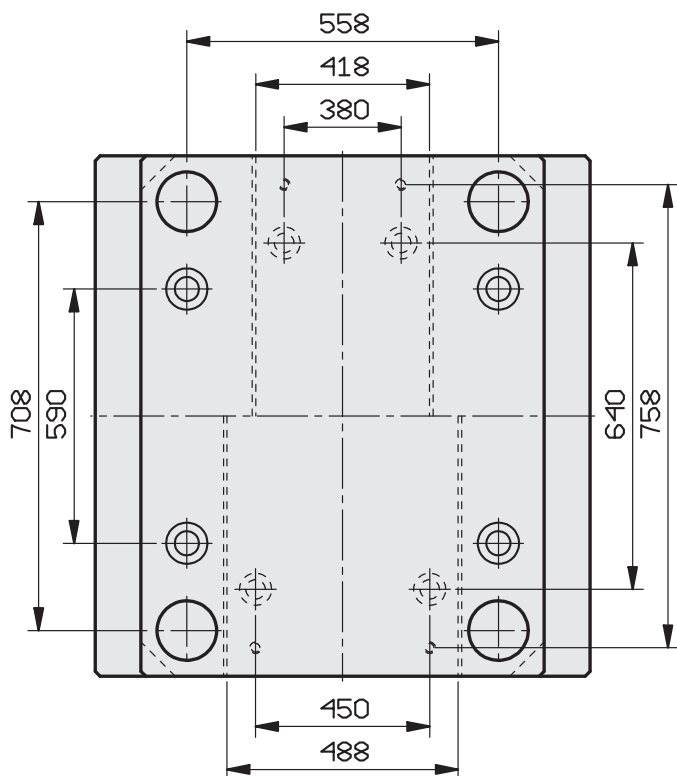

STANDARD GROUND STEEL PLATES - PLAQUES STANDARD RECTIFIÉES - PLACAS ESTANDAR DE ACERO RECTIFICADAS

GUIDED EJECTOR PLATES ON REQUEST - PLAQUES D'ÉJECTEUR GUIDÉES, SUR DEMANDE - PLACAS DE EYECCIÓN GUIADAS, BAJO PEDIDO

646 x 646

646 x 696

646 x 796

646 x 896