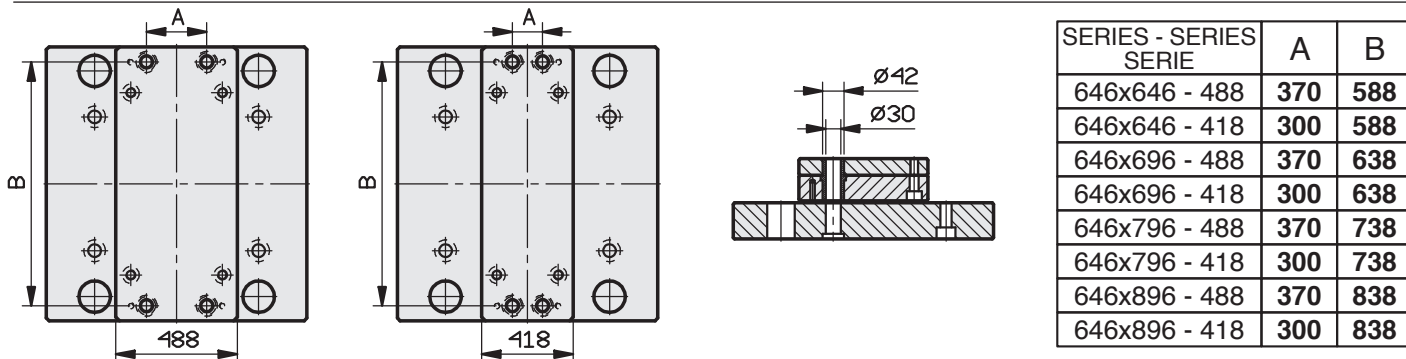

STANDARD GROUND STEEL PLATES - PLAQUES STANDARD RECTIFIÉES - PLACAS ESTANDAR DE ACERO RECTIFICADAS

GUIDED EJECTOR PLATES ON REQUEST - PLAQUES D'ÉJECTEUR GUIDÉES, SUR DEMANDE - PLACAS DE EYECCIÓN GUIADAS, BAJO PEDIDO

646 x 646

646 x 696

646 x 796

646 x 896