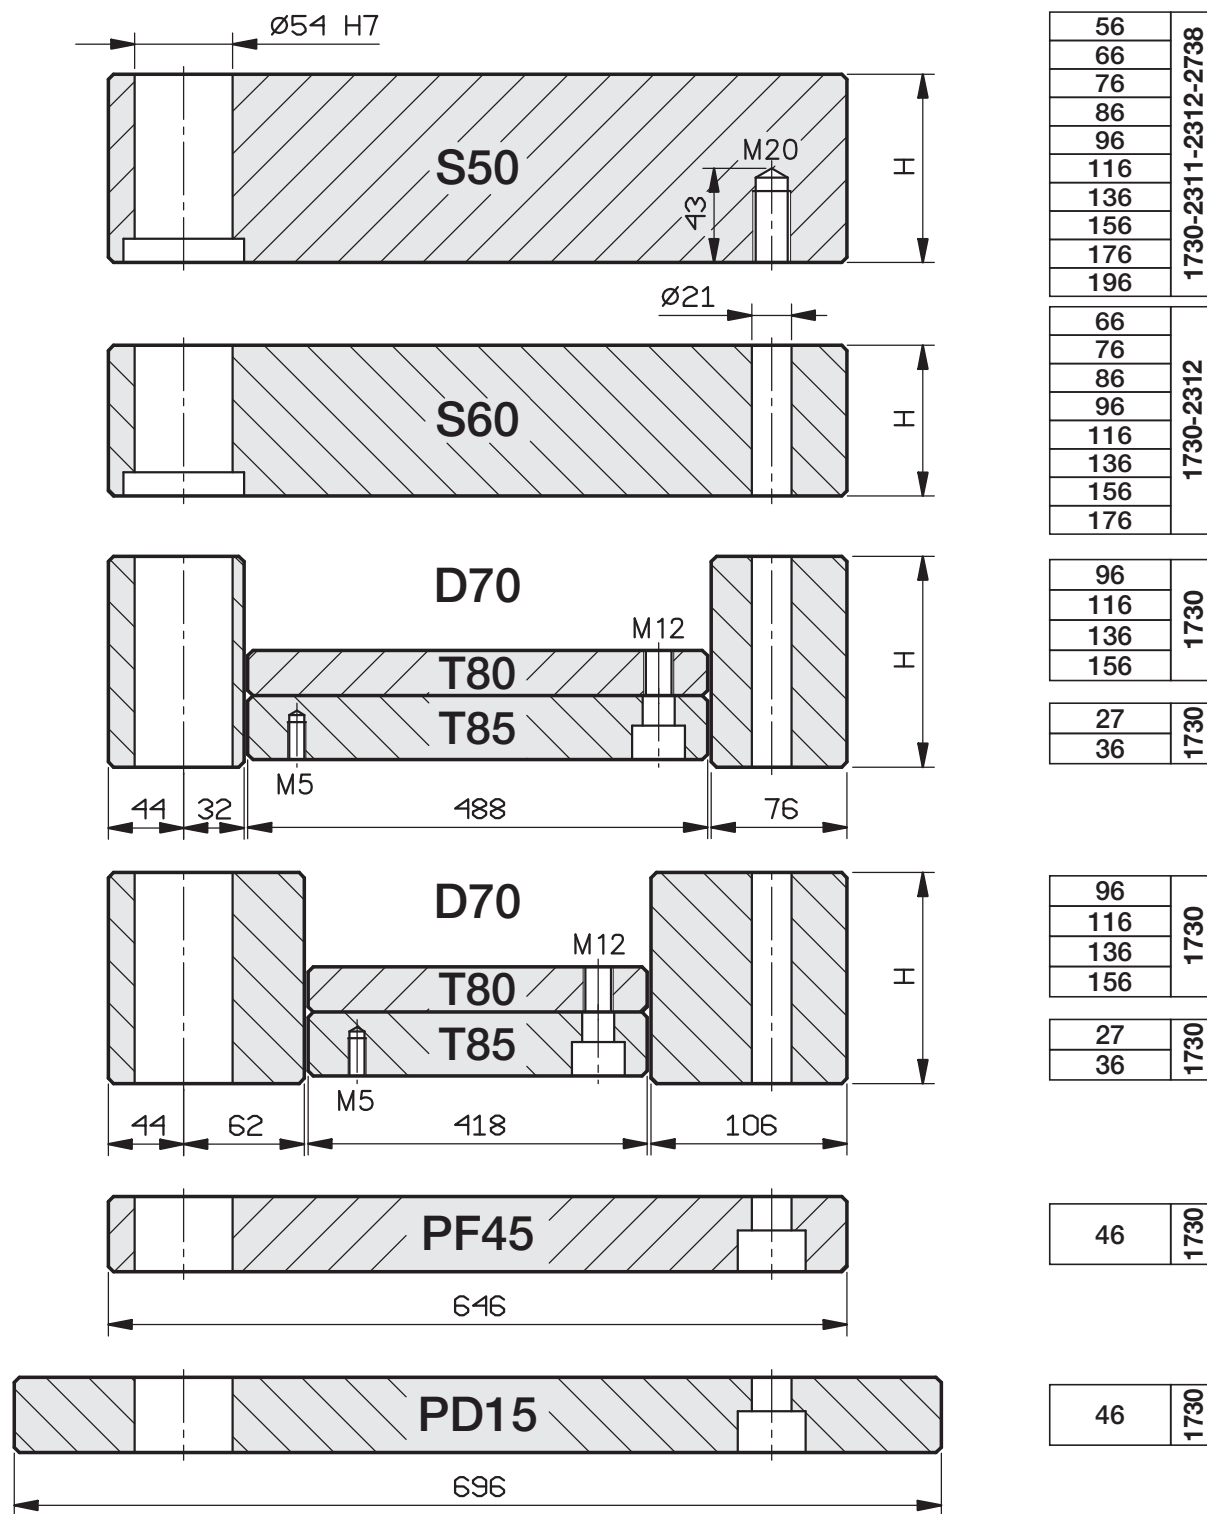

STANDARD GROUND STEEL PLATES - PLAQUES STANDARD RECTIFIÉES - PLACAS ESTANDAR DE ACERO RECTIFICADAS

GUIDED EJECTOR PLATES ON REQUEST - PLAQUES D'ÉJECTEUR GUIDÉES, SUR DEMANDE - PLACAS DE EYECCIÓN GUIADAS, BAJO PEDIDO

646 x 646

646 x 696

646 x 796

646 x 896