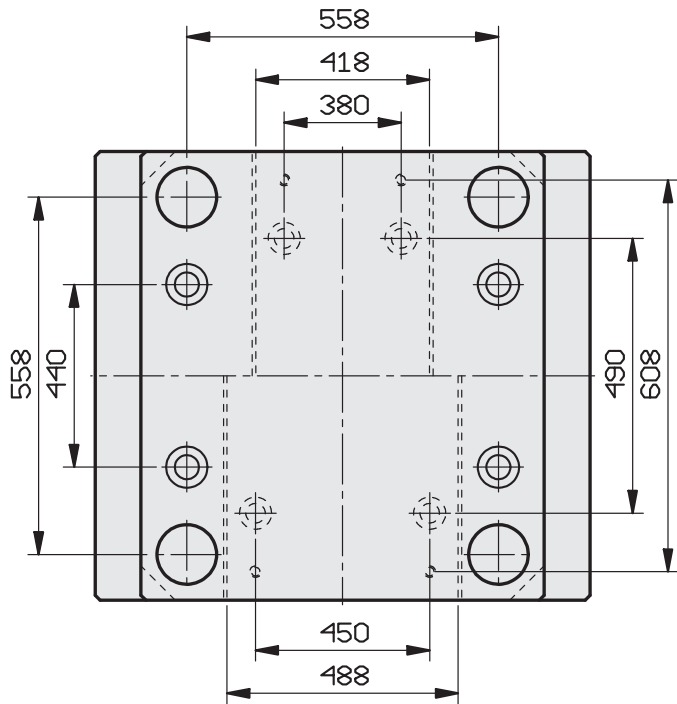

STANDARD GROUND STEEL PLATES - PLAQUES STANDARD RECTIFIÉES - PLACAS ESTANDAR DE ACERO RECTIFICADAS

GUIDED EJECTOR PLATES ON REQUEST - PLAQUES D'ÉJECTEUR GUIDÉES, SUR DEMANDE - PLACAS DE EYECCIÓN GUIADAS, BAJO PEDIDO

646 x 646

646 x 696

646 x 796

646 x 896