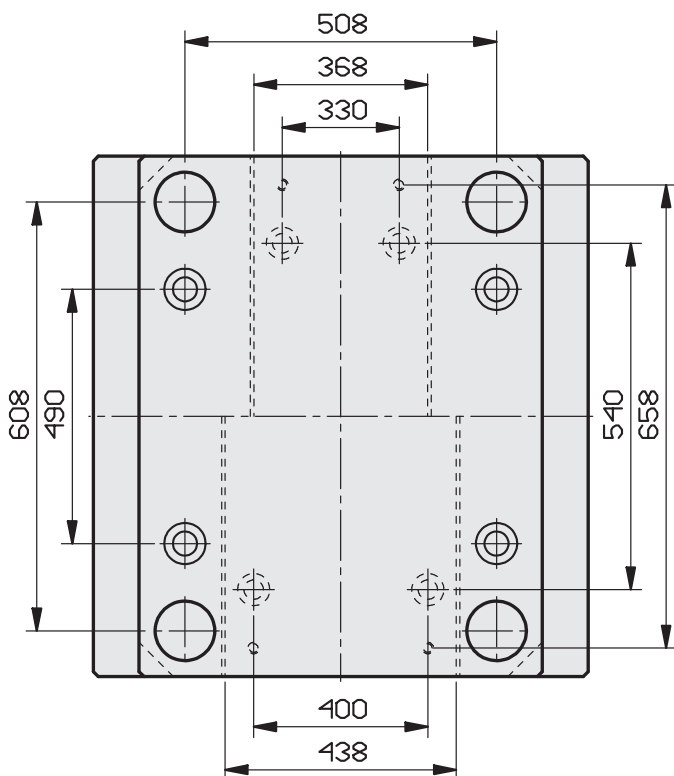

STANDARD GROUND STEEL PLATES - PLAQUES STANDARD RECTIFIÉES - PLACAS ESTANDAR DE ACERO RECTIFICADAS

GUIDED EJECTOR PLATES ON REQUEST - PLAQUES D'ÉJECTEUR GUIDÉES, SUR DEMANDE - PLACAS DE EYECCIÓN GUIADAS, BAJO PEDIDO

596 x 596

596 x 646

596 x 696

596 x 796