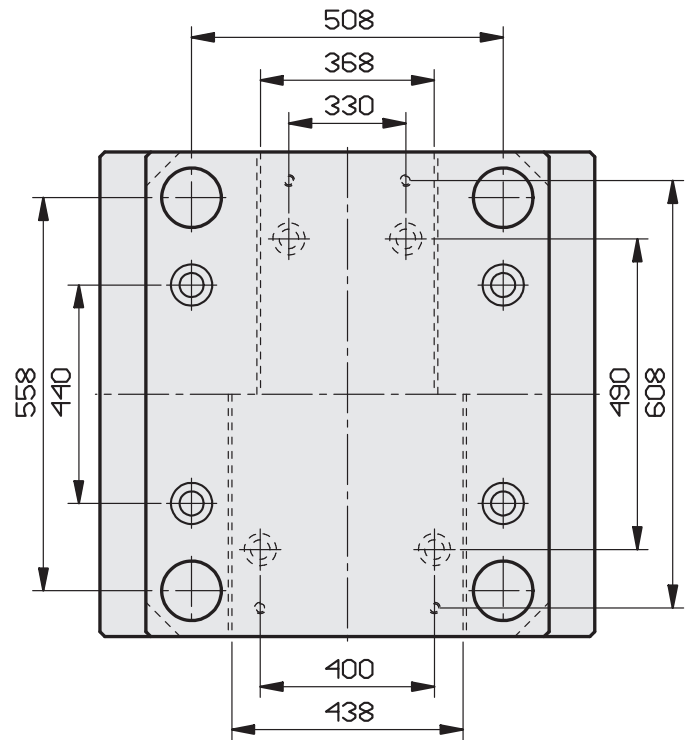

STANDARD GROUND STEEL PLATES - PLAQUES STANDARD RECTIFIÉES - PLACAS ESTANDAR DE ACERO RECTIFICADAS

GUIDED EJECTOR PLATES ON REQUEST - PLAQUES D'ÉJECTEUR GUIDÉES, SUR DEMANDE - PLACAS DE EYECCIÓN GUIADAS, BAJO PEDIDO

596 x 596

596 x 646

596 x 696

596 x 796