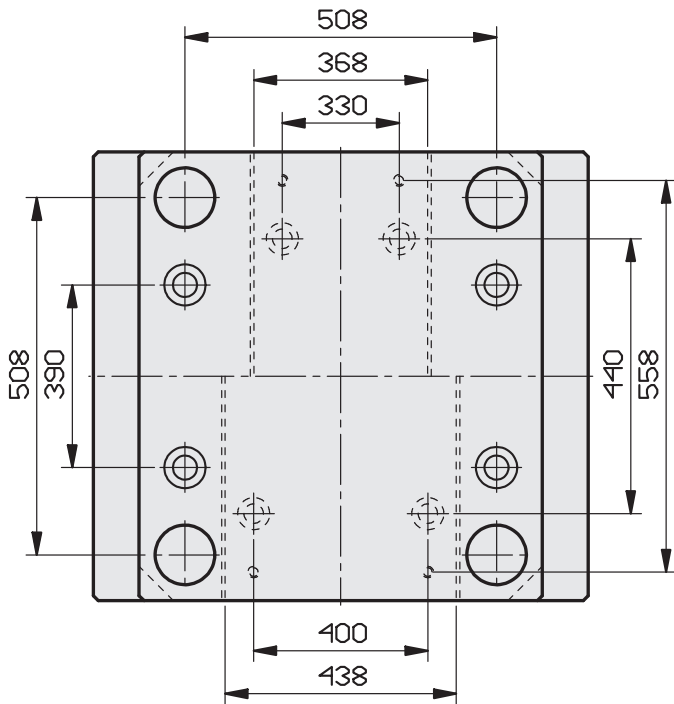

STANDARD GROUND STEEL PLATES - PLAQUES STANDARD RECTIFIÉES - PLACAS ESTANDAR DE ACERO RECTIFICADAS

GUIDED EJECTOR PLATES ON REQUEST - PLAQUES D'ÉJECTEUR GUIDÉES, SUR DEMANDE - PLACAS DE EYECCIÓN GUIADAS, BAJO PEDIDO

596 x 596

596 x 646

596 x 696

596 x 796