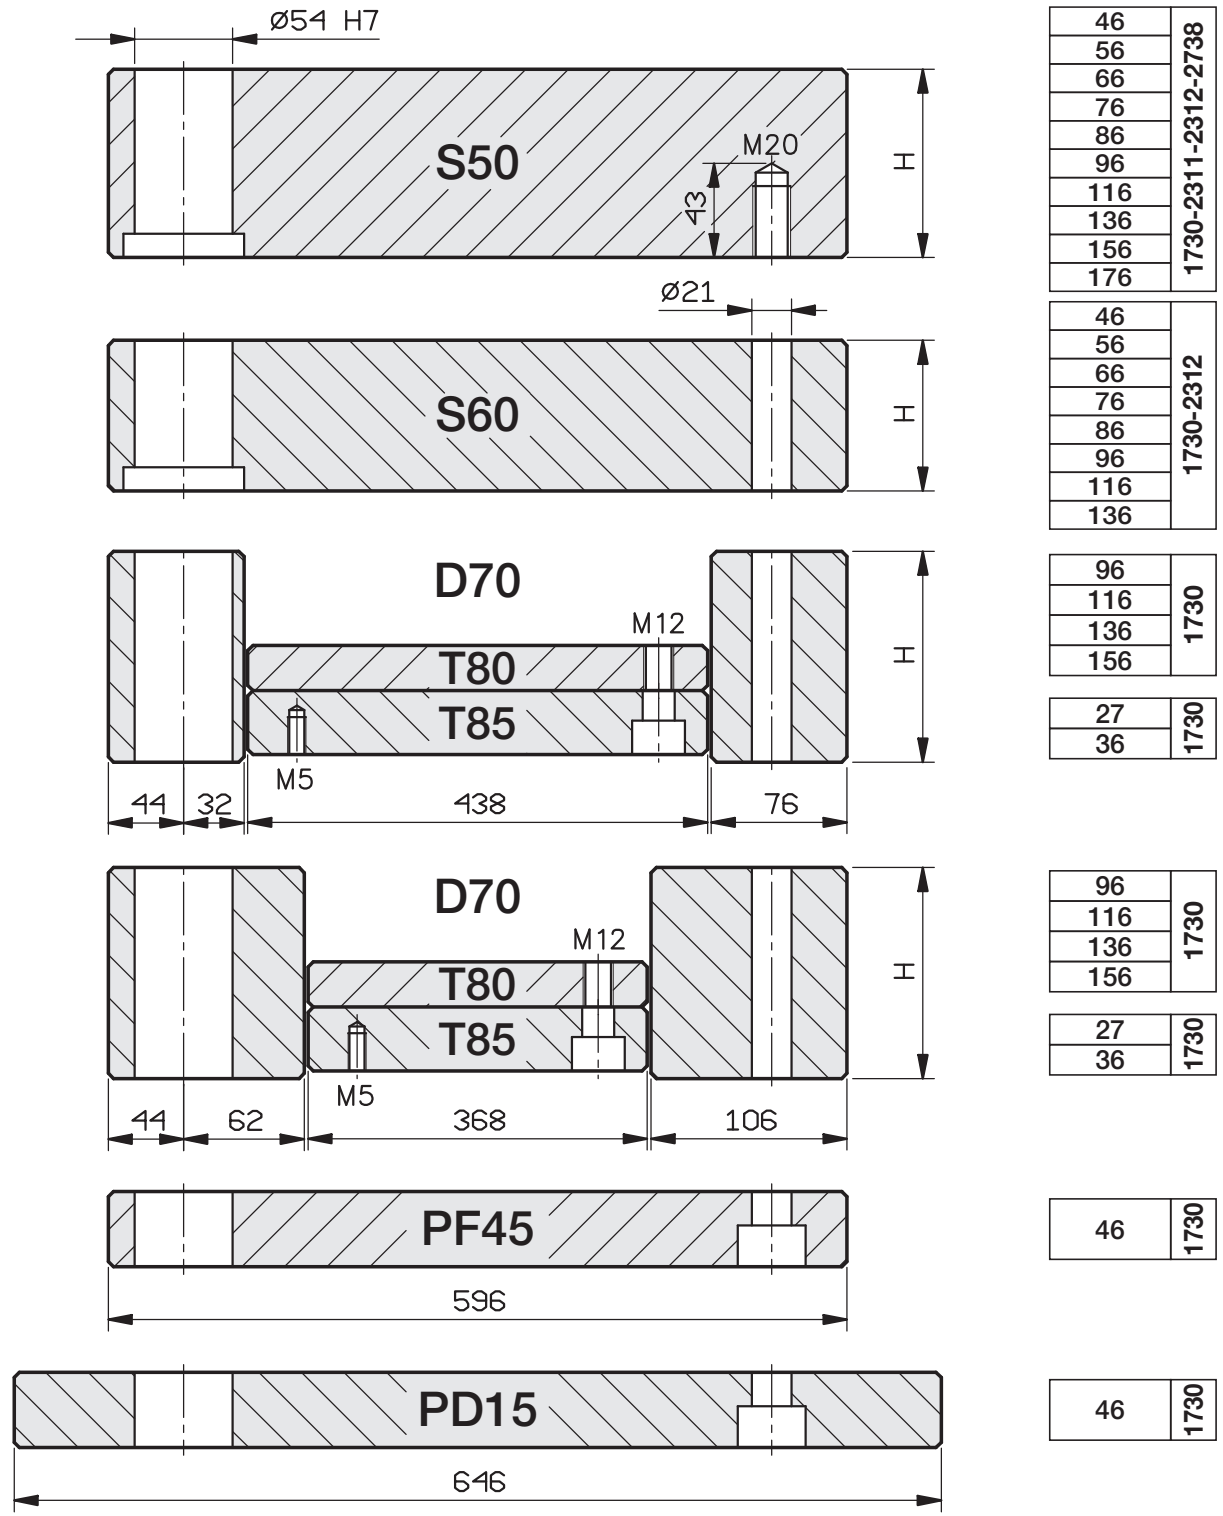

STANDARD GROUND STEEL PLATES - PLAQUES STANDARD RECTIFIÉES - PLACAS ESTANDAR DE ACERO RECTIFICADAS

GUIDED EJECTOR PLATES ON REQUEST - PLAQUES D'ÉJECTEUR GUIDÉES, SUR DEMANDE - PLACAS DE EYECCIÓN GUIADAS, BAJO PEDIDO

596 x 596

596 x 646

596 x 696

596 x 796