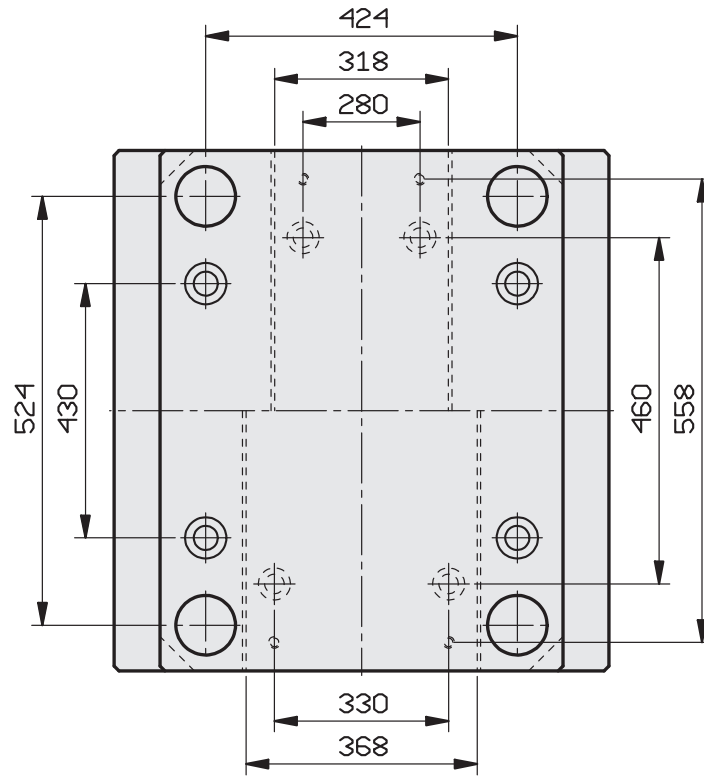

PIASTRE STANDARD RETTIFICATE

A RICHIESTA TAVOLINO GUIDATO

496 x 496

496 x 546

PIASTRE STANDARD RETTIFICATE

A RICHIESTA TAVOLINO GUIDATO

496 x 596

496 x 696