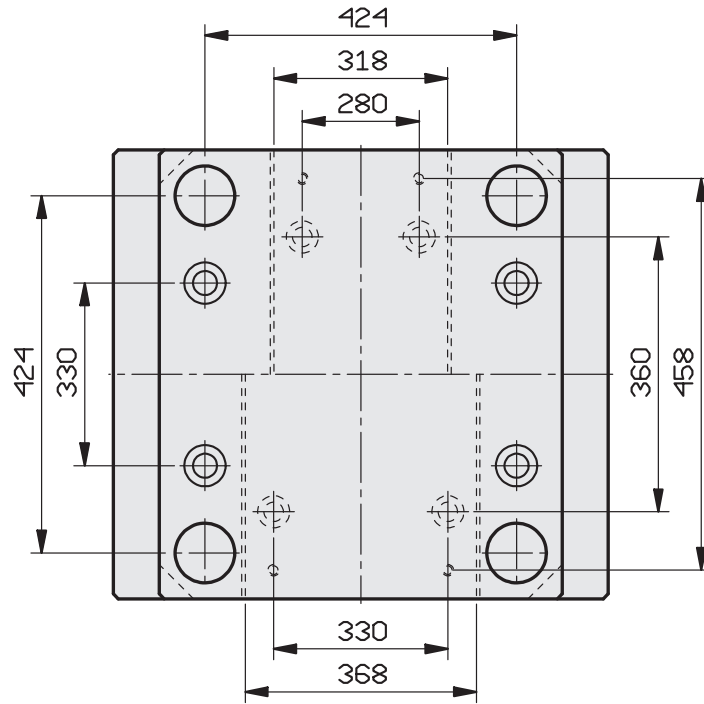

PIASTRE STANDARD RETTIFICATE

A RICHIESTA TAVOLINO GUIDATO

496 x 496

496 x 546

PIASTRE STANDARD RETTIFICATE

A RICHIESTA TAVOLINO GUIDATO

496 x 596

496 x 696