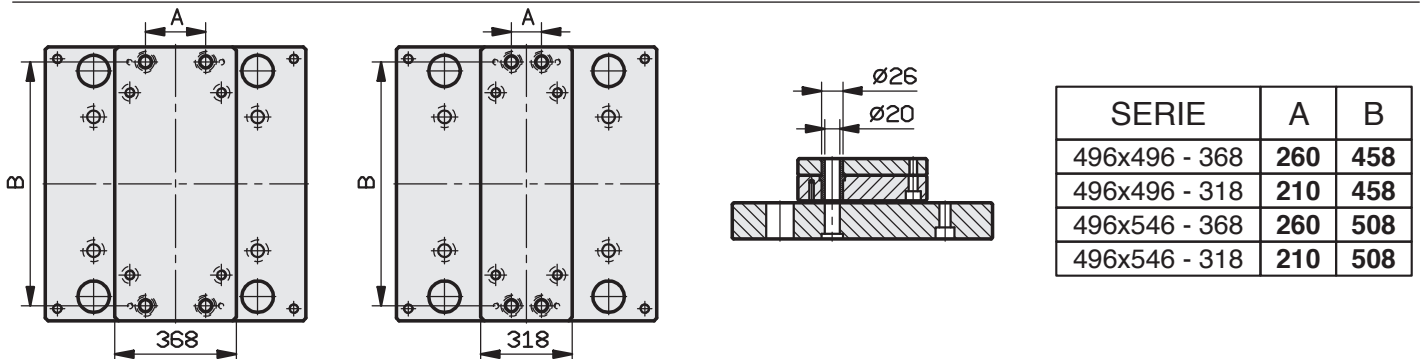

PIASTRE STANDARD RETTIFICATE

A RICHIESTA TAVOLINO GUIDATO

496 x 496

496 x 546

PIASTRE STANDARD RETTIFICATE

A RICHIESTA TAVOLINO GUIDATO

496 x 596

496 x 696