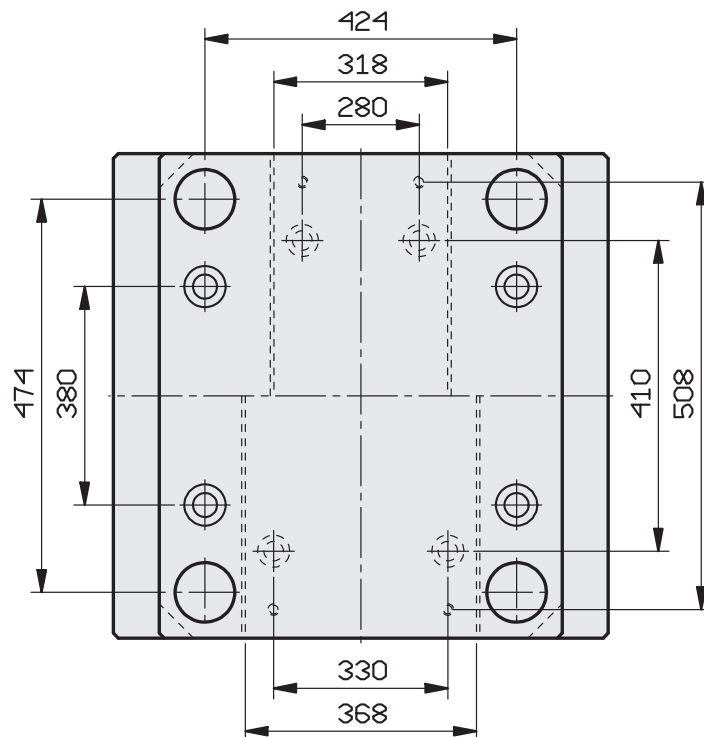

PIASTRE STANDARD RETTIFICATE

A RICHIESTA TAVOLINO GUIDATO

496 x 496

496 x 546

PIASTRE STANDARD RETTIFICATE

A RICHIESTA TAVOLINO GUIDATO

496 x 596

496 x 696