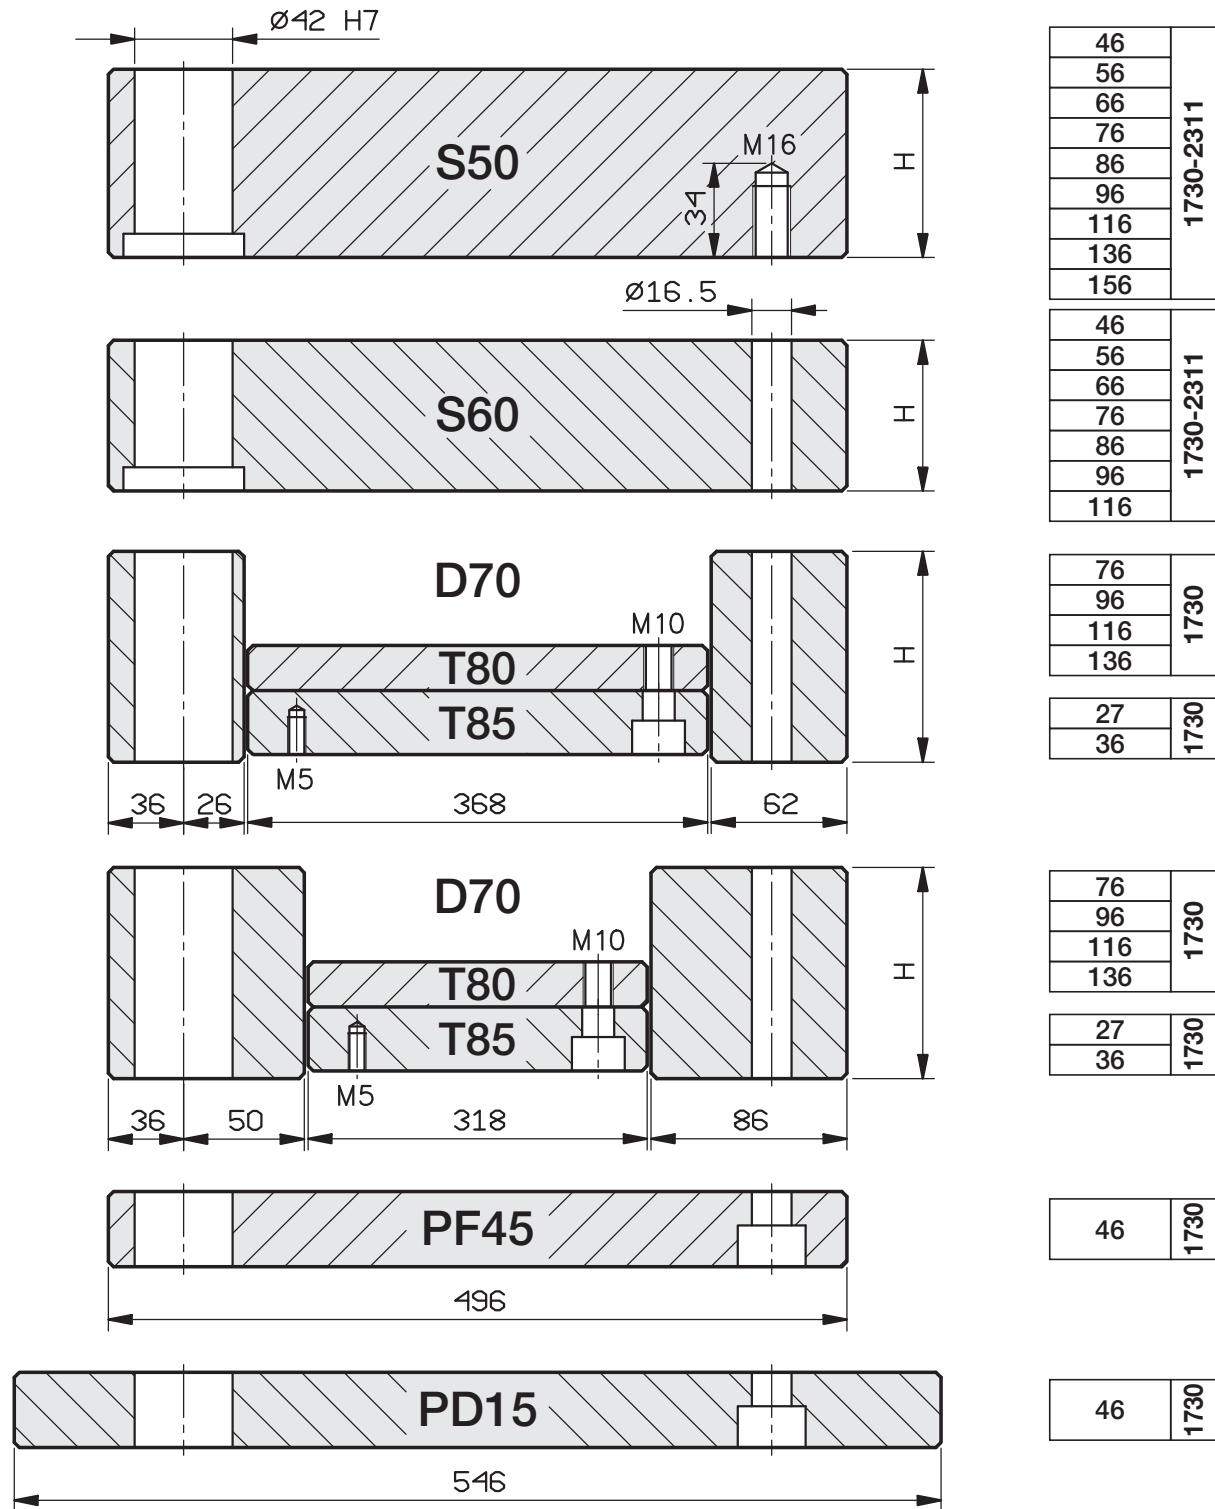

PIASTRE STANDARD RETTIFICATE

A RICHIESTA TAVOLINO GUIDATO

496 x 496

496 x 546

PIASTRE STANDARD RETTIFICATE

A RICHIESTA TAVOLINO GUIDATO

496 x 596

496 x 696