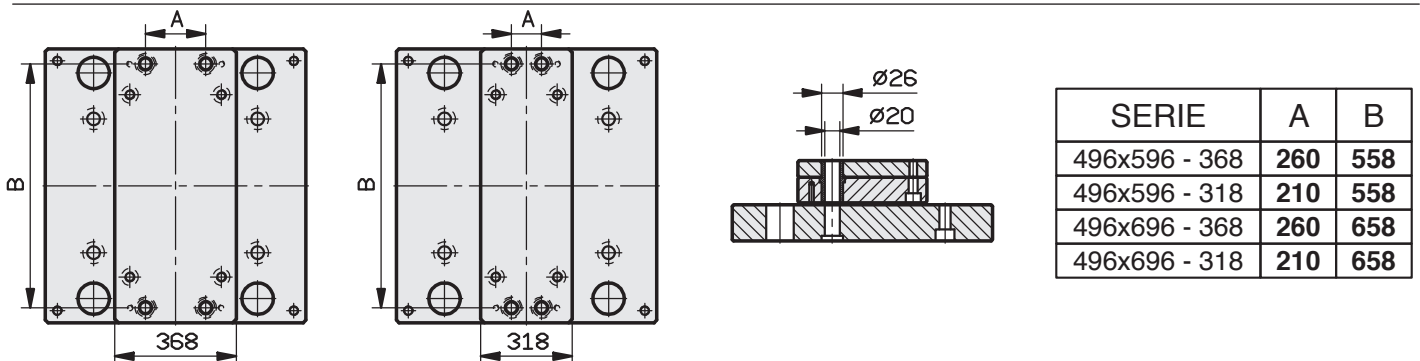

PIASTRE STANDARD RETTIFICATE

A RICHIESTA TAVOLINO GUIDATO

496 x 496

496 x 546

PIASTRE STANDARD RETTIFICATE

A RICHIESTA TAVOLINO GUIDATO

496 x 596

496 x 696