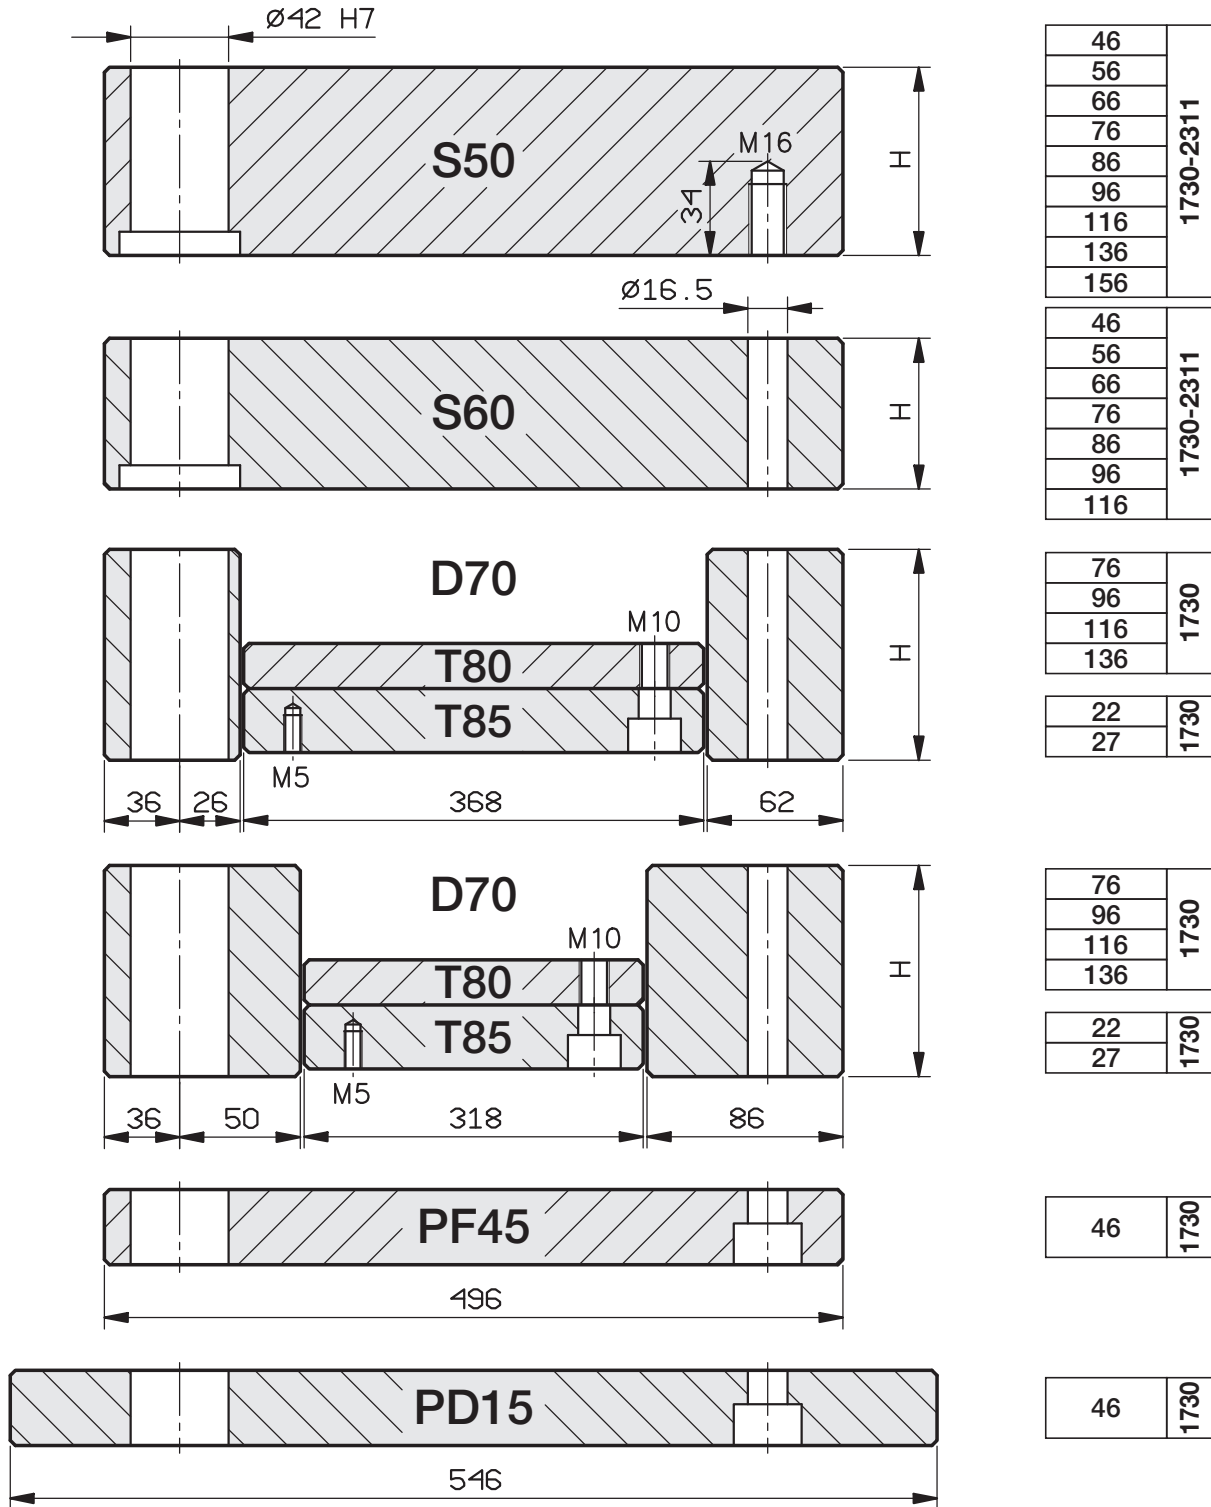

PIASTRE STANDARD RETTIFICATE

A RICHIESTA TAVOLINO GUIDATO

496 x 496

496 x 546

PIASTRE STANDARD RETTIFICATE

A RICHIESTA TAVOLINO GUIDATO

496 x 596

496 x 696