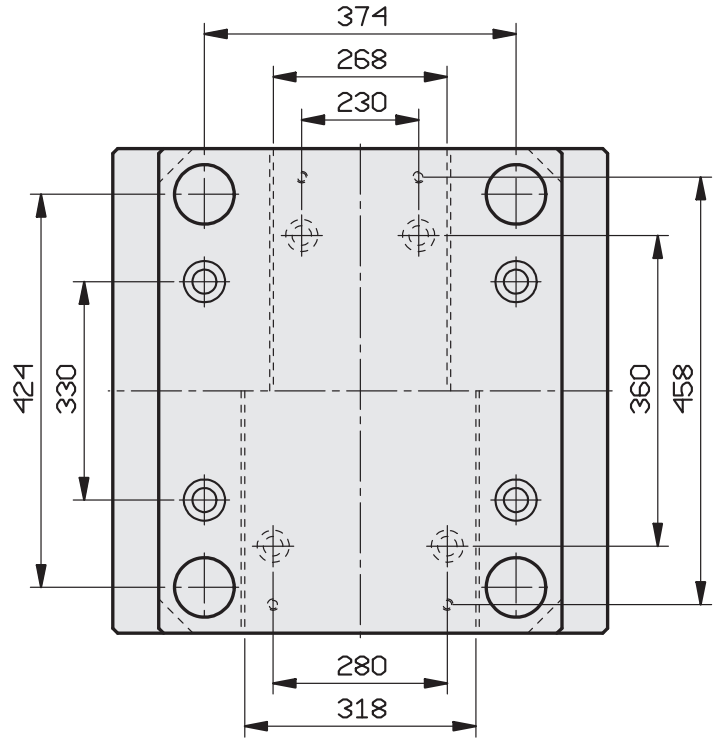

STANDARD GROUND STEEL PLATES - PLAQUES STANDARD RECTIFIÉES - PLACAS ESTANDAR DE ACERO RECTIFICADAS

GUIDED EJECTOR PLATES ON REQUEST - PLAQUES D'ÉJECTEUR GUIDÉES, SUR DEMANDE - PLACAS DE EYECCIÓN GUIADAS, BAJO PEDIDO

446 x 446

446 x 496

446 x 546

446 x 596

STANDARD GROUND STEEL PLATES - PLAQUES STANDARD RECTIFIÉES - PLACAS ESTANDAR DE ACERO RECTIFICADAS

GUIDED EJECTOR PLATES ON REQUEST - PLAQUES D'ÉJECTEUR GUIDÉES, SUR DEMANDE - PLACAS DE EYECCIÓN GUIADAS, BAJO PEDIDO

446 x 646

446 x 696