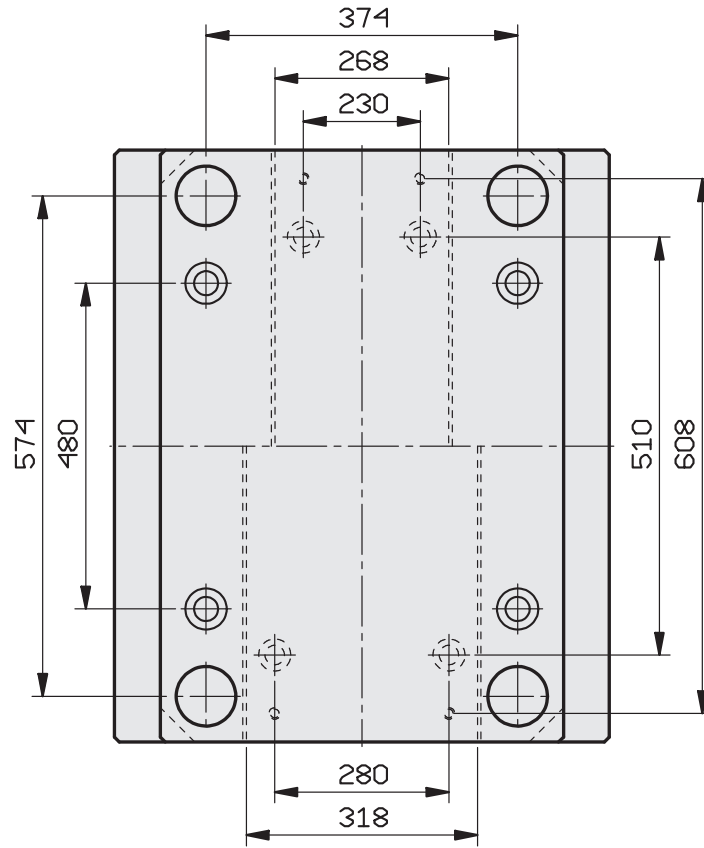

446 x 446

446 x 496

446 x 546

446 x 596

STANDARD GROUND STEEL PLATES - PLAQUES STANDARD RECTIFIÉES - PLACAS ESTANDAR DE ACERO RECTIFICADAS

GUIDED EJECTOR PLATES ON REQUEST - PLAQUES D'ÉJECTEUR GUIDÉES, SUR DEMANDE - PLACAS DE EYECCIÓN GUIADAS, BAJO PEDIDO

446 x 646

446 x 696