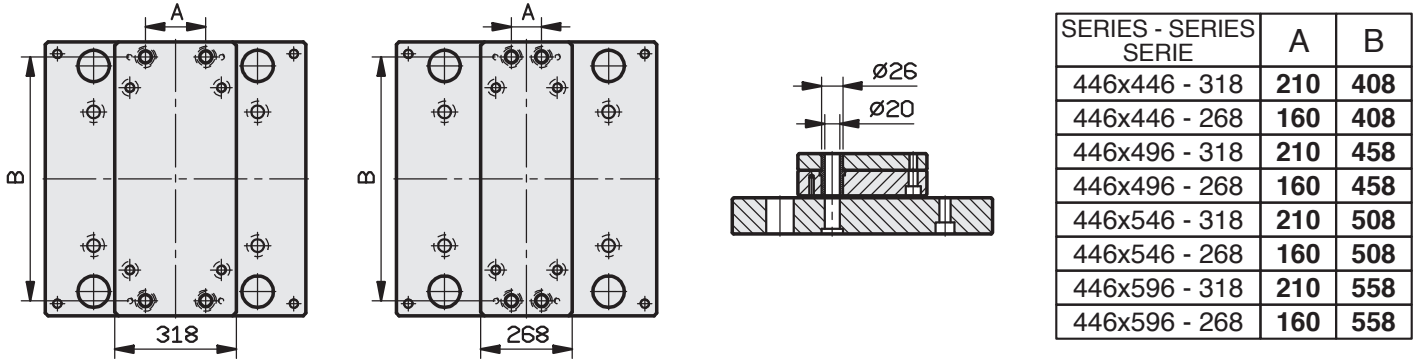

446 x 446

446 x 496

446 x 546

446 x 596

STANDARD GROUND STEEL PLATES - PLAQUES STANDARD RECTIFIÉES - PLACAS ESTANDAR DE ACERO RECTIFICADAS

GUIDED EJECTOR PLATES ON REQUEST - PLAQUES D'ÉJECTEUR GUIDÉES, SUR DEMANDE - PLACAS DE EYECCIÓN GUIADAS, BAJO PEDIDO

446 x 646

446 x 696