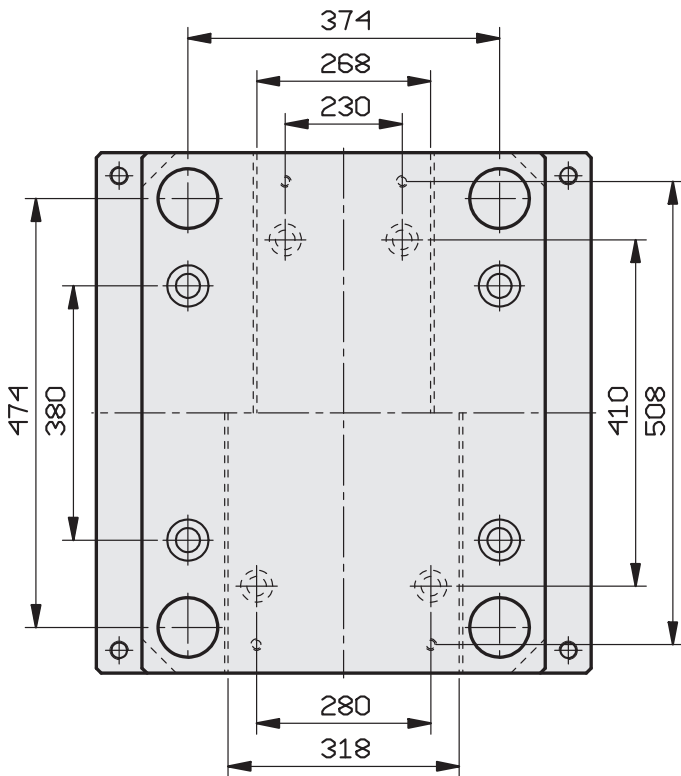

STANDARD GROUND STEEL PLATES - PLAQUES STANDARD RECTIFIÉES - PLACAS ESTANDAR DE ACERO RECTIFICADAS

GUIDED EJECTOR PLATES ON REQUEST - PLAQUES D'ÉJECTEUR GUIDÉES, SUR DEMANDE - PLACAS DE EYECCIÓN GUIADAS, BAJO PEDIDO

446 x 446

446 x 496

446 x 546

446 x 596

STANDARD GROUND STEEL PLATES - PLAQUES STANDARD RECTIFIÉES - PLACAS ESTANDAR DE ACERO RECTIFICADAS

GUIDED EJECTOR PLATES ON REQUEST - PLAQUES D'ÉJECTEUR GUIDÉES, SUR DEMANDE - PLACAS DE EYECCIÓN GUIADAS, BAJO PEDIDO

446 x 646

446 x 696