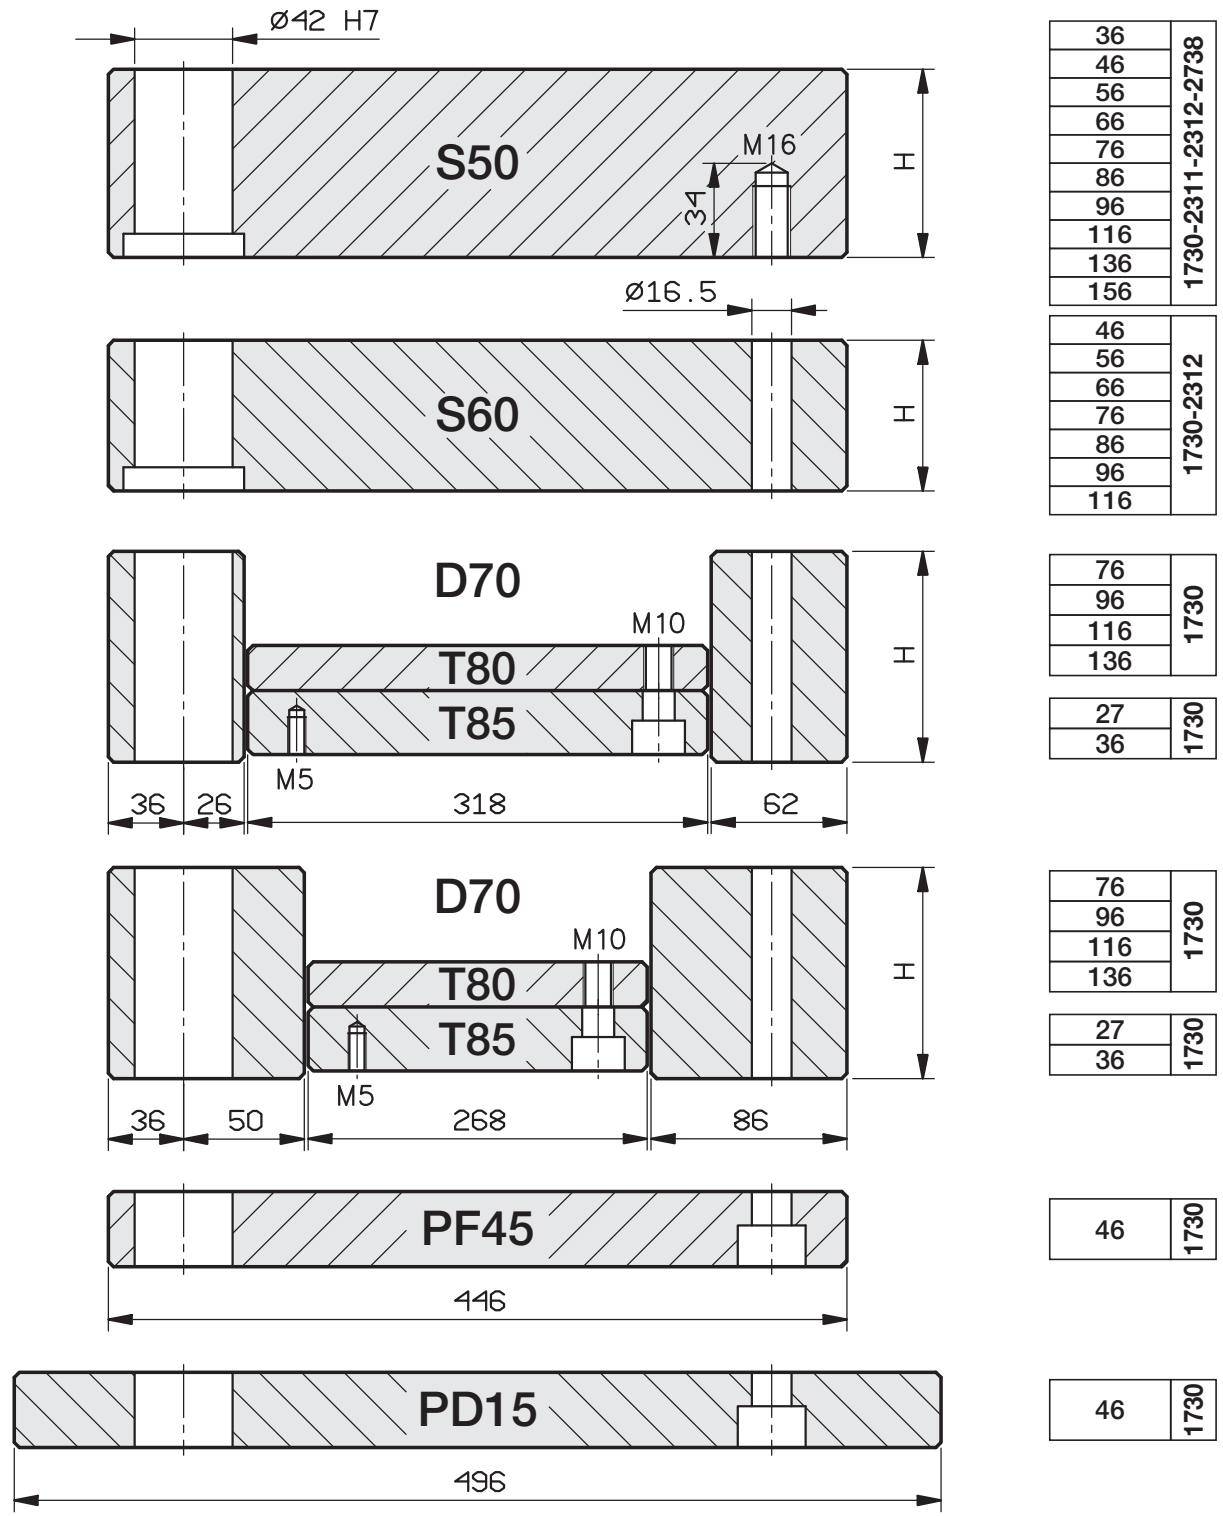

STANDARD GROUND STEEL PLATES - PLAQUES STANDARD RECTIFIÉES - PLACAS ESTANDAR DE ACERO RECTIFICADAS

GUIDED EJECTOR PLATES ON REQUEST - PLAQUES D'ÉJECTEUR GUIDÉES, SUR DEMANDE - PLACAS DE EYECCIÓN GUIADAS, BAJO PEDIDO

446 x 446

446 x 496

446 x 546

446 x 596

STANDARD GROUND STEEL PLATES - PLAQUES STANDARD RECTIFIÉES - PLACAS ESTANDAR DE ACERO RECTIFICADAS

GUIDED EJECTOR PLATES ON REQUEST - PLAQUES D'ÉJECTEUR GUIDÉES, SUR DEMANDE - PLACAS DE EYECCIÓN GUIADAS, BAJO PEDIDO

446 x 646

446 x 696