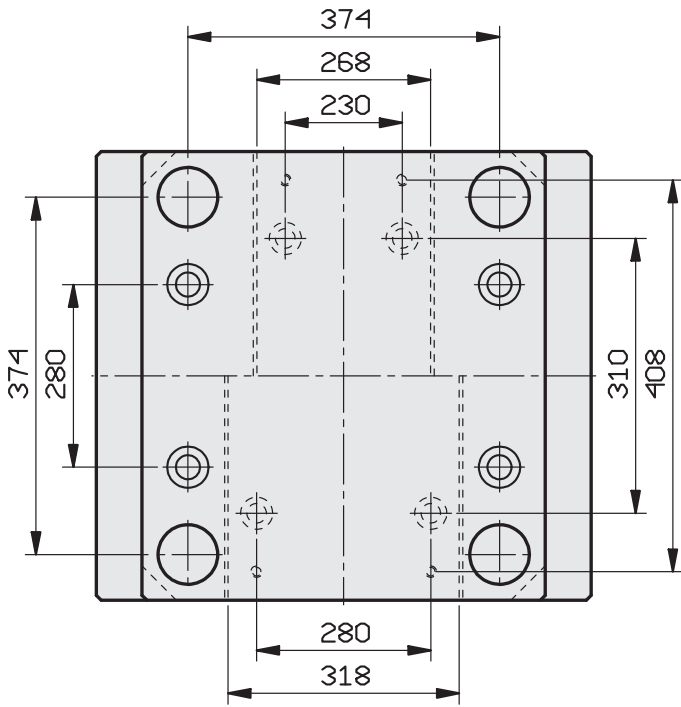

STANDARD GROUND STEEL PLATES - PLAQUES STANDARD RECTIFIÉES - PLACAS ESTANDAR DE ACERO RECTIFICADAS

GUIDED EJECTOR PLATES ON REQUEST - PLAQUES D'ÉJECTEUR GUIDÉES, SUR DEMANDE - PLACAS DE EYECCIÓN GUIADAS, BAJO PEDIDO

446 x 446

446 x 496

446 x 546

446 x 596

STANDARD GROUND STEEL PLATES - PLAQUES STANDARD RECTIFIÉES - PLACAS ESTANDAR DE ACERO RECTIFICADAS

GUIDED EJECTOR PLATES ON REQUEST - PLAQUES D'ÉJECTEUR GUIDÉES, SUR DEMANDE - PLACAS DE EYECCIÓN GUIADAS, BAJO PEDIDO

446 x 646

446 x 696