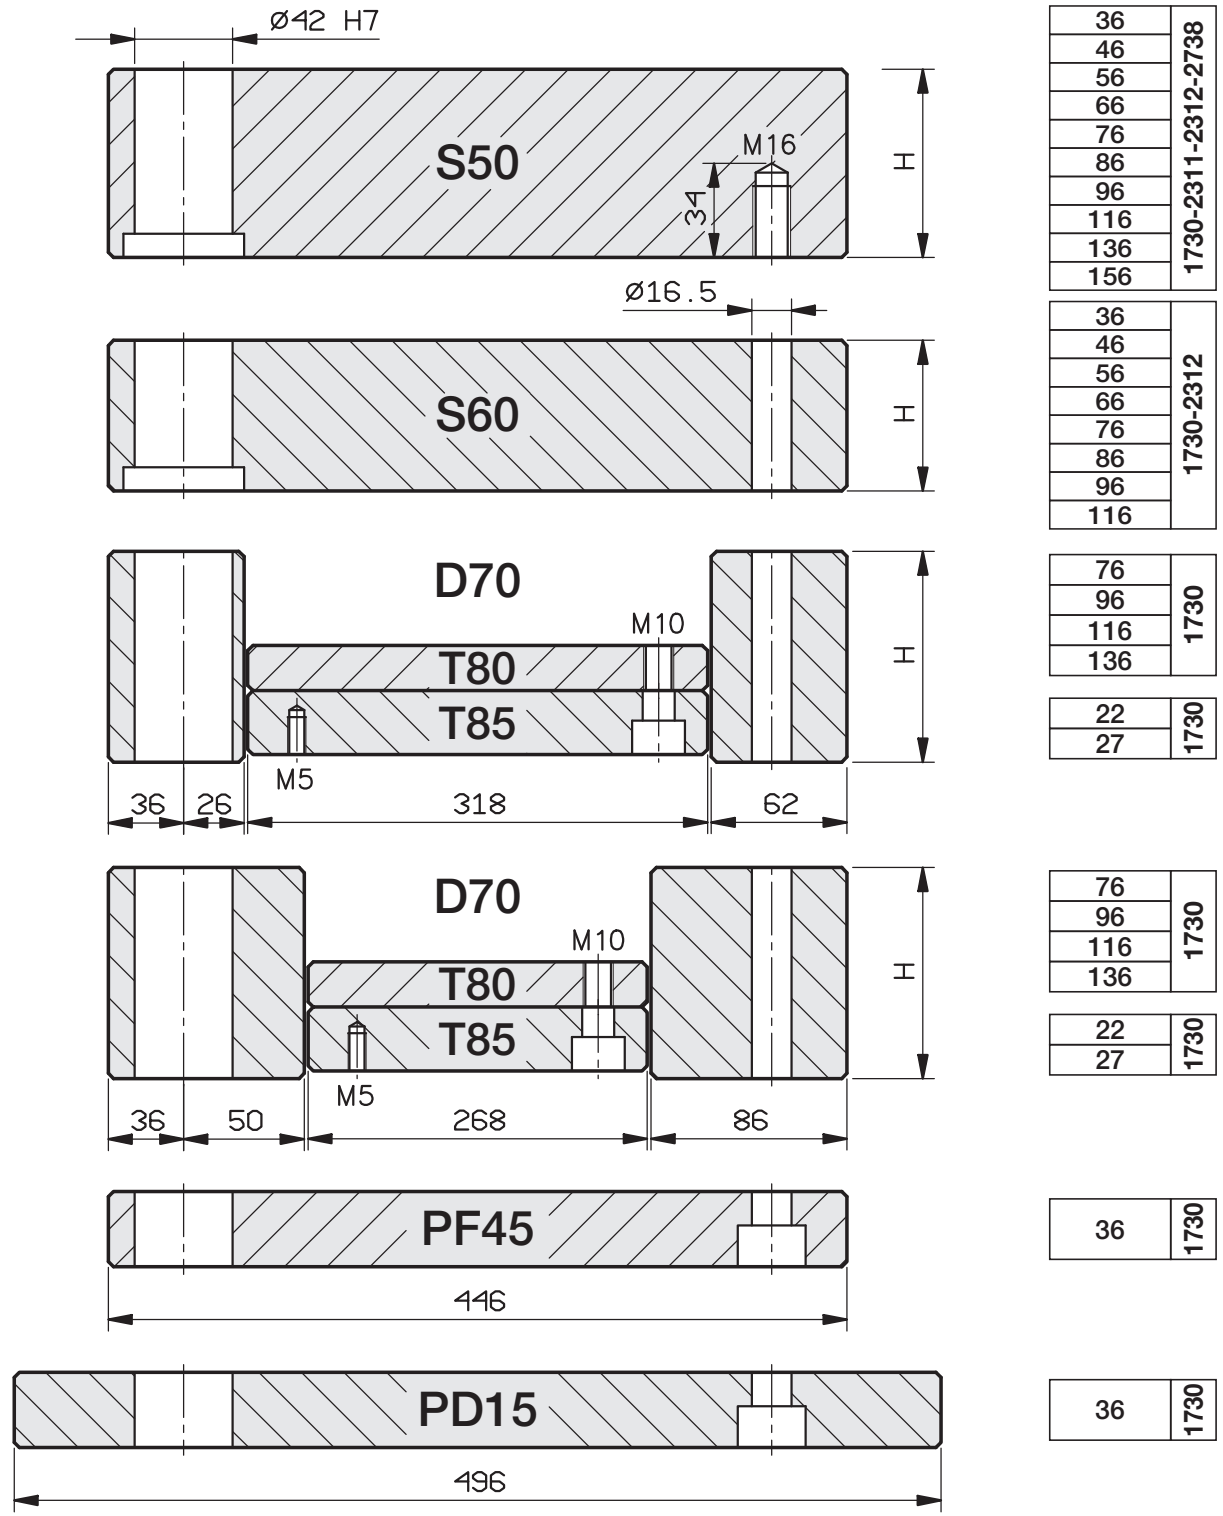

STANDARD GROUND STEEL PLATES - PLAQUES STANDARD RECTIFIÉES - PLACAS ESTANDAR DE ACERO RECTIFICADAS

GUIDED EJECTOR PLATES ON REQUEST - PLAQUES D'ÉJECTEUR GUIDÉES, SUR DEMANDE - PLACAS DE EYECCIÓN GUIADAS, BAJO PEDIDO

446 x 446

446 x 496

446 x 546

446 x 596

STANDARD GROUND STEEL PLATES - PLAQUES STANDARD RECTIFIÉES - PLACAS ESTANDAR DE ACERO RECTIFICADAS

GUIDED EJECTOR PLATES ON REQUEST - PLAQUES D'ÉJECTEUR GUIDÉES, SUR DEMANDE - PLACAS DE EYECCIÓN GUIADAS, BAJO PEDIDO

446 x 646

446 x 696