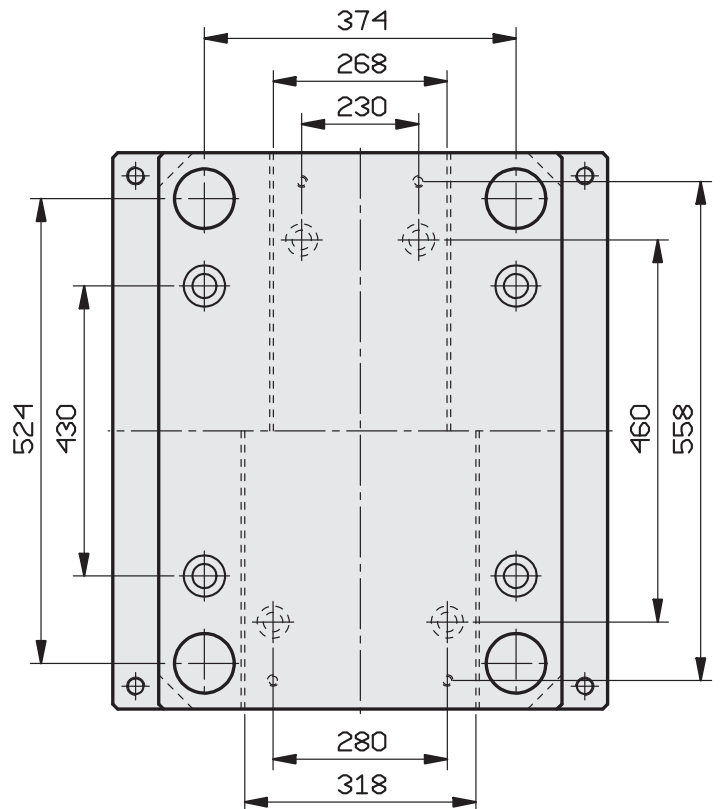

446 x 446

446 x 496

446 x 546

446 x 596

STANDARD GROUND STEEL PLATES - PLAQUES STANDARD RECTIFIÉES - PLACAS ESTANDAR DE ACERO RECTIFICADAS

GUIDED EJECTOR PLATES ON REQUEST - PLAQUES D'ÉJECTEUR GUIDÉES, SUR DEMANDE - PLACAS DE EYECCIÓN GUIADAS, BAJO PEDIDO

446 x 646

446 x 696