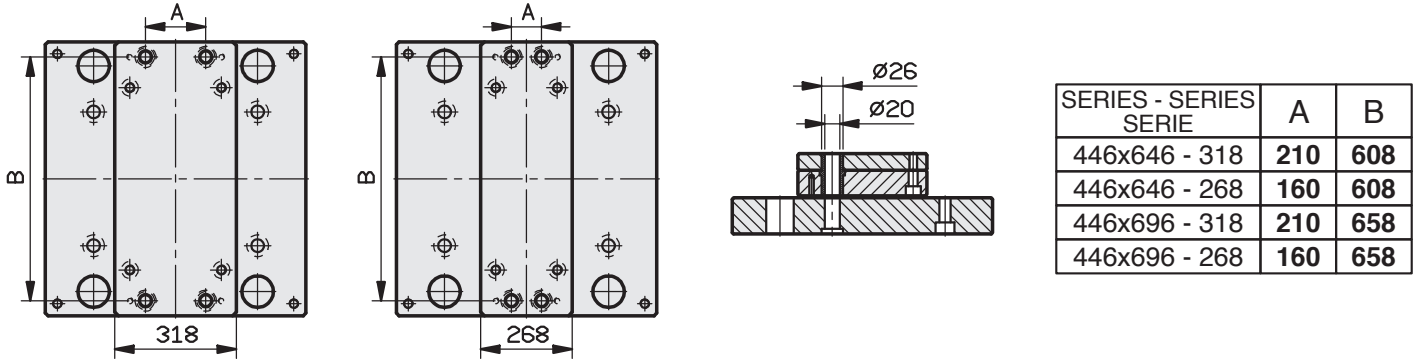

446 x 446

446 x 496

446 x 546

446 x 596

STANDARD GROUND STEEL PLATES - PLAQUES STANDARD RECTIFIÉES - PLACAS ESTANDAR DE ACERO RECTIFICADAS

GUIDED EJECTOR PLATES ON REQUEST - PLAQUES D'ÉJECTEUR GUIDÉES, SUR DEMANDE - PLACAS DE EYECCIÓN GUIADAS, BAJO PEDIDO

446 x 646

446 x 696