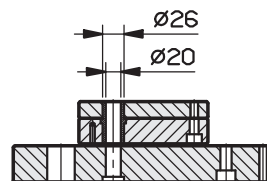

PIASTRE STANDARD RETTIFICATE

A RICHIESTA TAVOLINO GUIDATO

396 x 396

PIASTRE STANDARD RETTIFICATE

A RICHIESTA TAVOLINO GUIDATO

396 x 446

PIASTRE STANDARD RETTIFICATE

A RICHIESTA TAVOLINO GUIDATO

SERIE	A	B
396x496 - 268	160	458
396x496 - 218	110	458
396x546 - 268	160	508
396x546 - 218	110	508
396x596 - 268	160	558
396x596 - 218	110	558

396 x 496

396 x 546

396 x 596

PIASTRE STANDARD RETTIFICATE

A RICHIESTA TAVOLINO GUIDATO

396 x 696