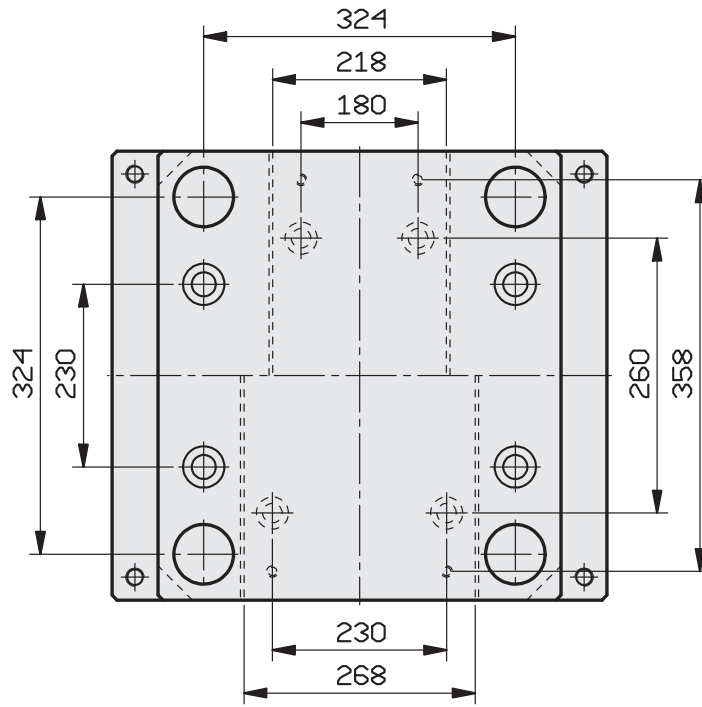

PIASTRE STANDARD RETTIFICATE

A RICHIESTA TAVOLINO GUIDATO

396 x 396

PIASTRE STANDARD RETTIFICATE

A RICHIESTA TAVOLINO GUIDATO

396 x 446

PIASTRE STANDARD RETTIFICATE

A RICHIESTA TAVOLINO GUIDATO

SERIE	A	B
396x496 - 268	160	458
396x496 - 218	110	458
396x546 - 268	160	508
396x546 - 218	110	508
396x596 - 268	160	558
396x596 - 218	110	558

396 x 496

396 x 546

396 x 596

PIASTRE STANDARD RETTIFICATE

A RICHIESTA TAVOLINO GUIDATO

396 x 696