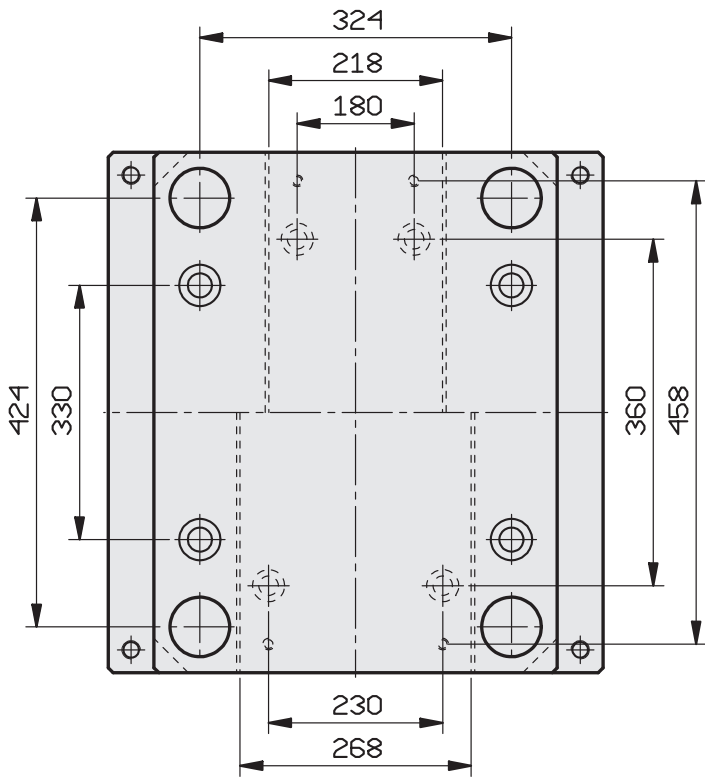

PIASTRE STANDARD RETTIFICATE

A RICHIESTA TAVOLINO GUIDATO

396 x 396

PIASTRE STANDARD RETTIFICATE

A RICHIESTA TAVOLINO GUIDATO

396 x 446

PIASTRE STANDARD RETTIFICATE

A RICHIESTA TAVOLINO GUIDATO

SERIE	A	B
396x496 - 268	160	458
396x496 - 218	110	458
396x546 - 268	160	508
396x546 - 218	110	508
396x596 - 268	160	558
396x596 - 218	110	558

396 x 496

396 x 546

396 x 596

PIASTRE STANDARD RETTIFICATE

A RICHIESTA TAVOLINO GUIDATO

396 x 696