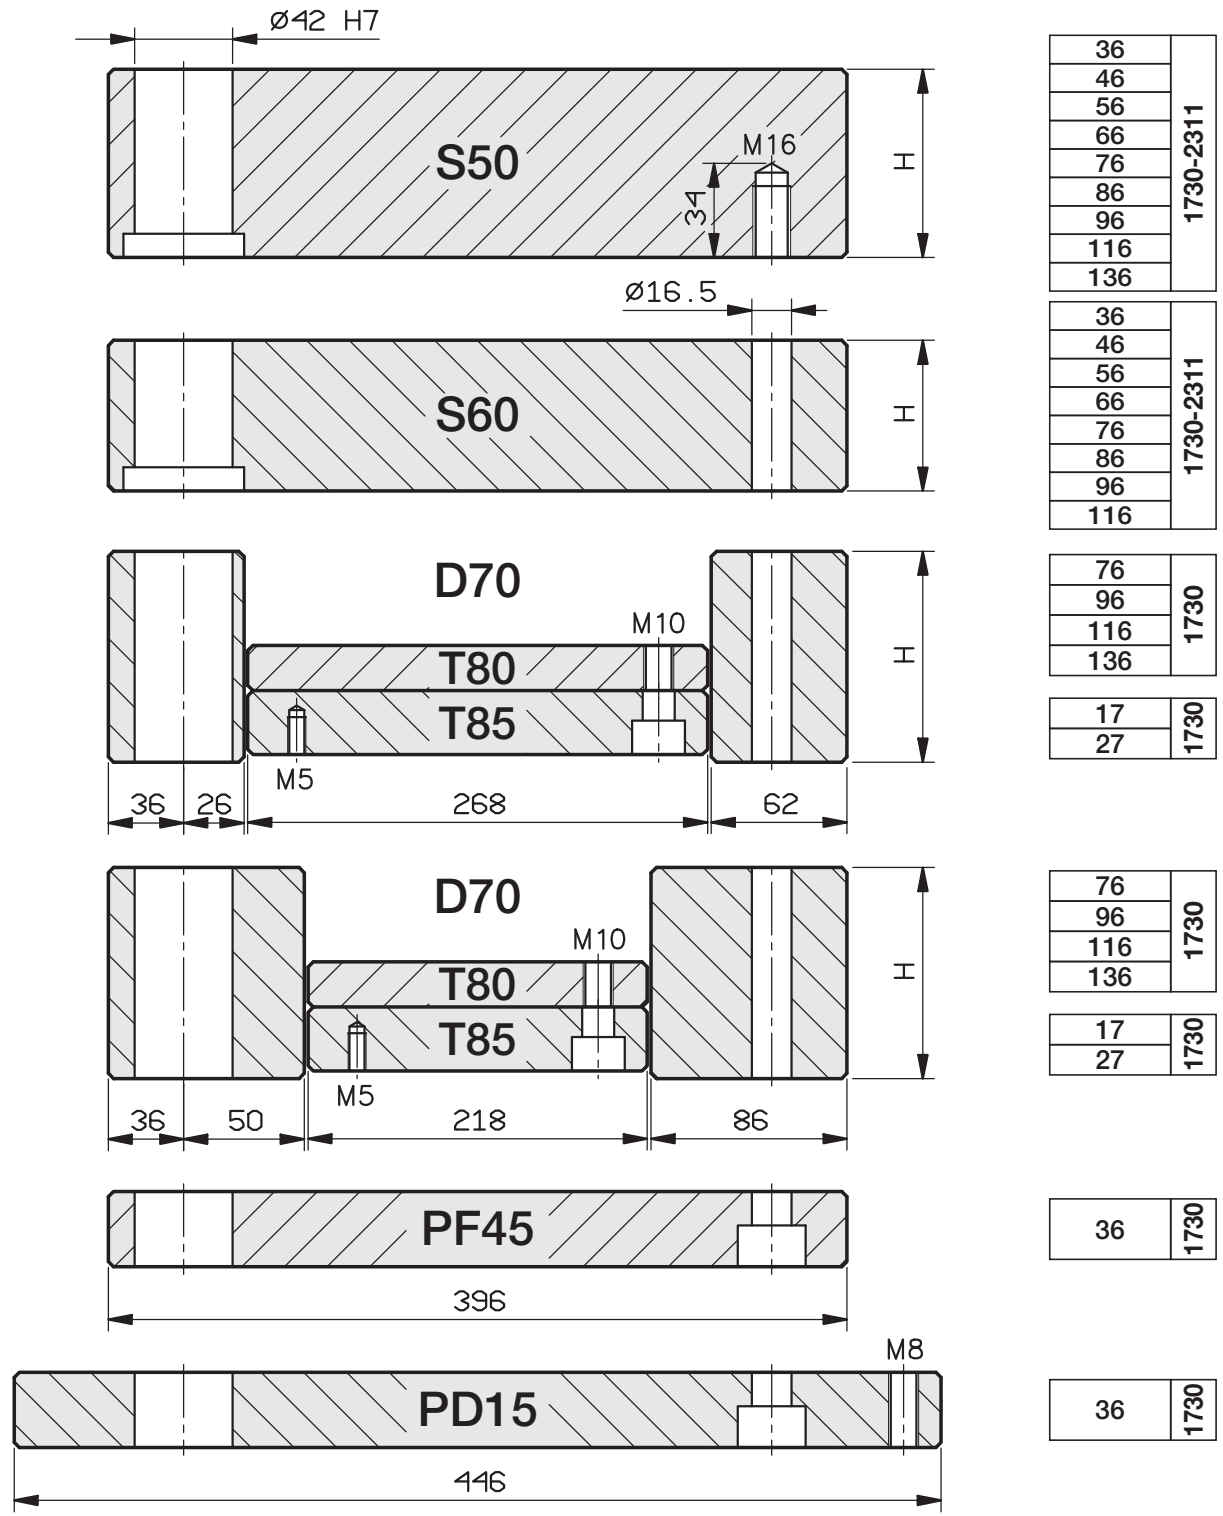

PIASTRE STANDARD RETTIFICATE

A RICHIESTA TAVOLINO GUIDATO

396 x 396

PIASTRE STANDARD RETTIFICATE

A RICHIESTA TAVOLINO GUIDATO

396 x 446

PIASTRE STANDARD RETTIFICATE

A RICHIESTA TAVOLINO GUIDATO

SERIE	A	B
396x496 - 268	160	458
396x496 - 218	110	458
396x546 - 268	160	508
396x546 - 218	110	508
396x596 - 268	160	558
396x596 - 218	110	558

396 x 496

396 x 546

396 x 596

PIASTRE STANDARD RETTIFICATE

A RICHIESTA TAVOLINO GUIDATO

396 x 696