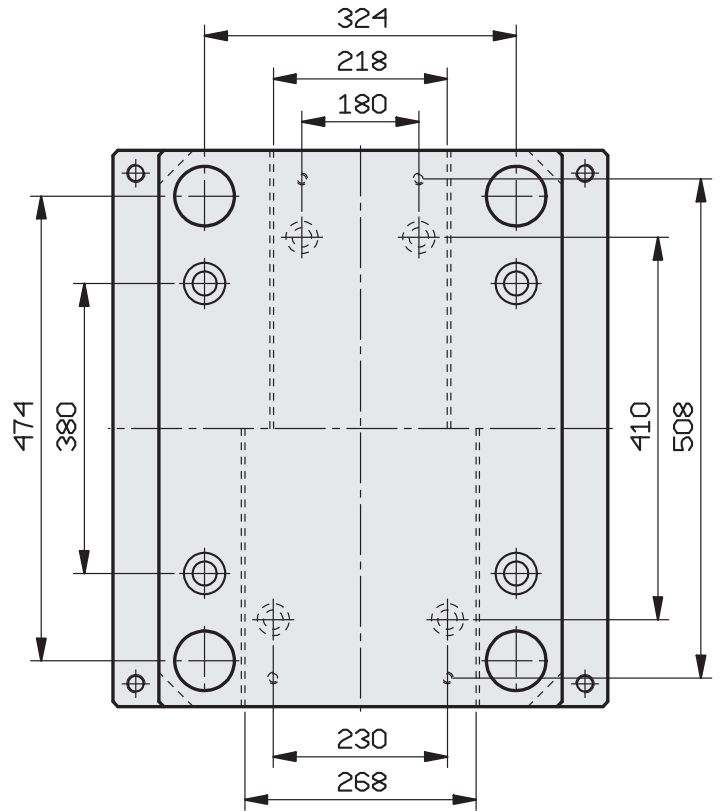

PIASTRE STANDARD RETTIFICATE

A RICHIESTA TAVOLINO GUIDATO

396 x 396

PIASTRE STANDARD RETTIFICATE

A RICHIESTA TAVOLINO GUIDATO

396 x 446

PIASTRE STANDARD RETTIFICATE

A RICHIESTA TAVOLINO GUIDATO

SERIE	A	B
396x496 - 268	160	458
396x496 - 218	110	458
396x546 - 268	160	508
396x546 - 218	110	508
396x596 - 268	160	558
396x596 - 218	110	558

396 x 496

396 x 546

396 x 596

PIASTRE STANDARD RETTIFICATE

A RICHIESTA TAVOLINO GUIDATO

396 x 696