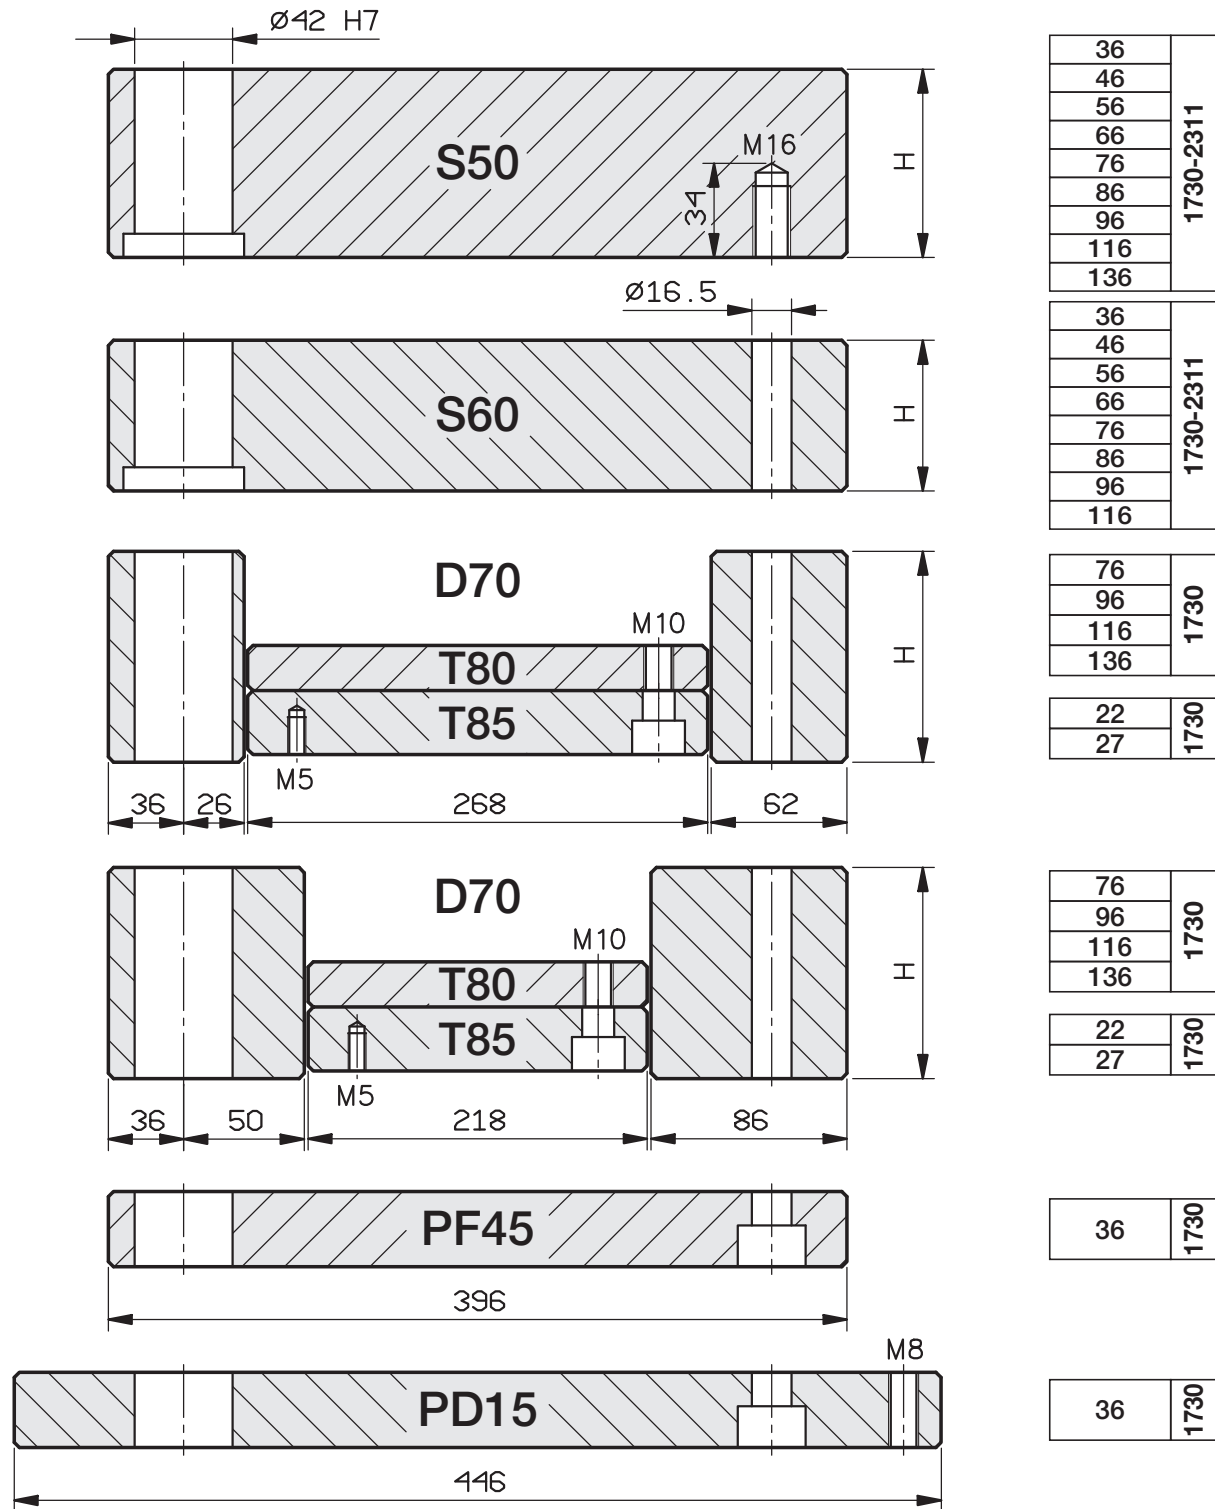

PIASTRE STANDARD RETTIFICATE

A RICHIESTA TAVOLINO GUIDATO

396 x 396

PIASTRE STANDARD RETTIFICATE

A RICHIESTA TAVOLINO GUIDATO

396 x 446

PIASTRE STANDARD RETTIFICATE

A RICHIESTA TAVOLINO GUIDATO

SERIE	A	B
396x496 - 268	160	458
396x496 - 218	110	458
396x546 - 268	160	508
396x546 - 218	110	508
396x596 - 268	160	558
396x596 - 218	110	558

396 x 496

396 x 546

396 x 596

PIASTRE STANDARD RETTIFICATE

A RICHIESTA TAVOLINO GUIDATO

396 x 696