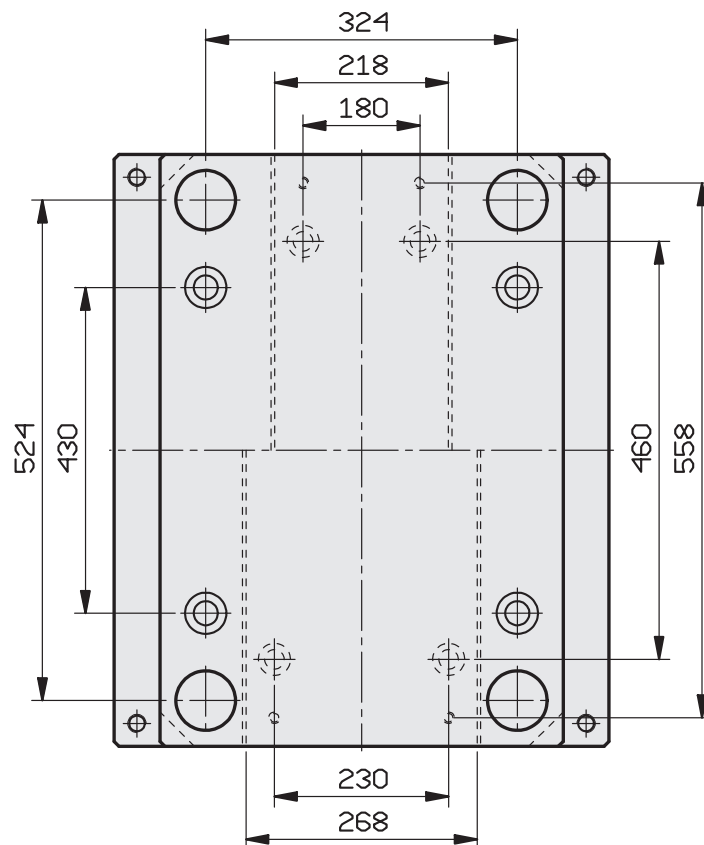

PIASTRE STANDARD RETTIFICATE

A RICHIESTA TAVOLINO GUIDATO

396 x 396

PIASTRE STANDARD RETTIFICATE

A RICHIESTA TAVOLINO GUIDATO

396 x 446

PIASTRE STANDARD RETTIFICATE

A RICHIESTA TAVOLINO GUIDATO

SERIE	A	B
396x496 - 268	160	458
396x496 - 218	110	458
396x546 - 268	160	508
396x546 - 218	110	508
396x596 - 268	160	558
396x596 - 218	110	558

396 x 496

396 x 546

396 x 596

PIASTRE STANDARD RETTIFICATE

A RICHIESTA TAVOLINO GUIDATO

396 x 696