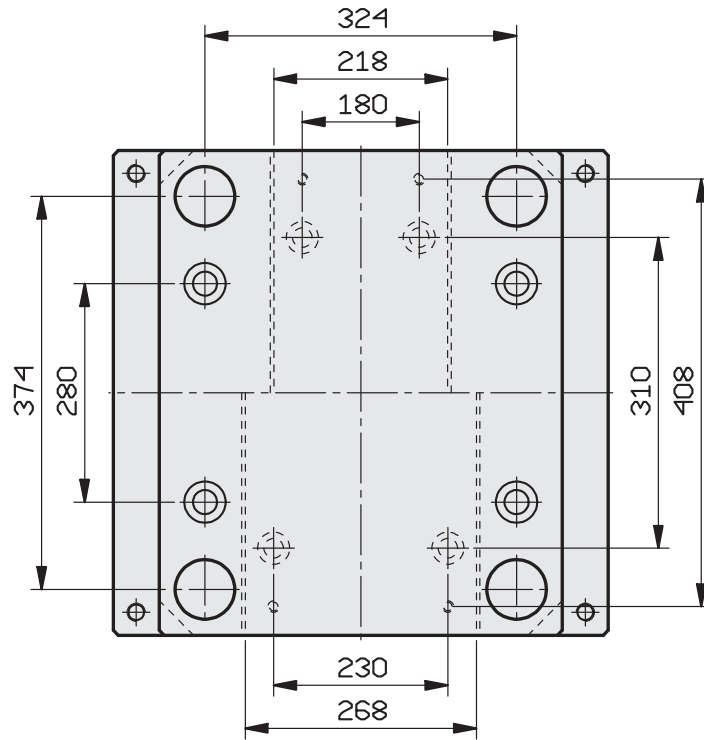

PIASTRE STANDARD RETTIFICATE

A RICHIESTA TAVOLINO GUIDATO

396 x 396

PIASTRE STANDARD RETTIFICATE

A RICHIESTA TAVOLINO GUIDATO

396 x 446

PIASTRE STANDARD RETTIFICATE

A RICHIESTA TAVOLINO GUIDATO

SERIE	A	B
396x496 - 268	160	458
396x496 - 218	110	458
396x546 - 268	160	508
396x546 - 218	110	508
396x596 - 268	160	558
396x596 - 218	110	558

396 x 496

396 x 546

396 x 596

PIASTRE STANDARD RETTIFICATE

A RICHIESTA TAVOLINO GUIDATO

396 x 696