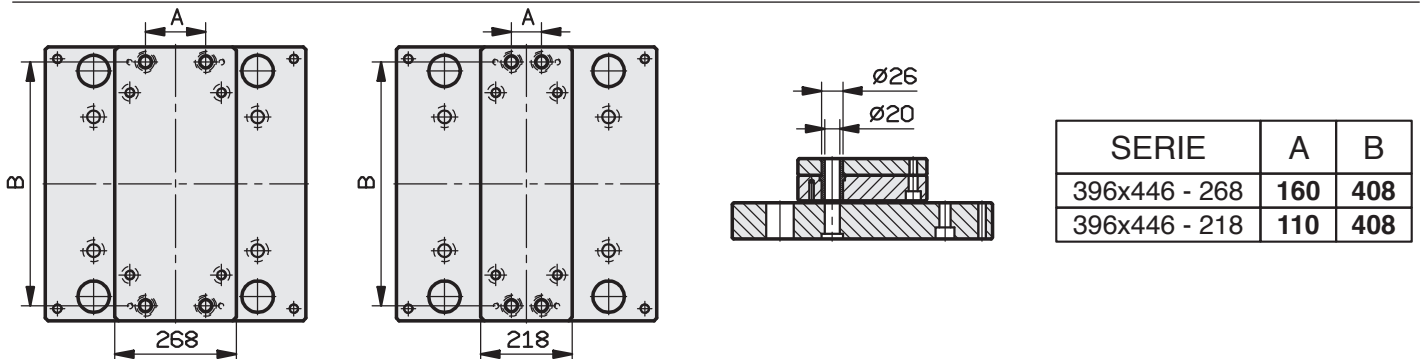

PIASTRE STANDARD RETTIFICATE

A RICHIESTA TAVOLINO GUIDATO

396 x 396

PIASTRE STANDARD RETTIFICATE

A RICHIESTA TAVOLINO GUIDATO

396 x 446

PIASTRE STANDARD RETTIFICATE

A RICHIESTA TAVOLINO GUIDATO

SERIE	A	B
396x496 - 268	160	458
396x496 - 218	110	458
396x546 - 268	160	508
396x546 - 218	110	508
396x596 - 268	160	558
396x596 - 218	110	558

396 x 496

396 x 546

396 x 596

PIASTRE STANDARD RETTIFICATE

A RICHIESTA TAVOLINO GUIDATO

396 x 696