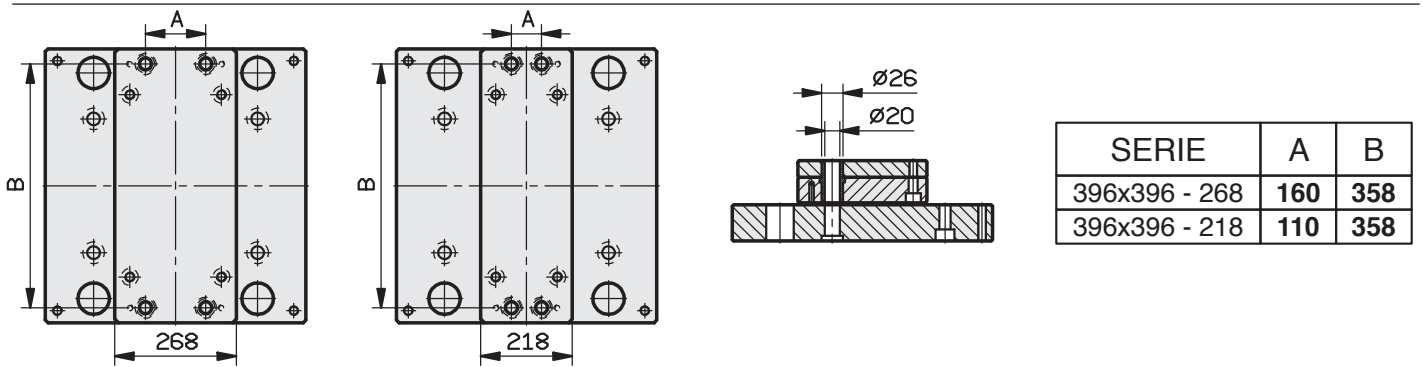

PIASTRE STANDARD RETTIFICATE

A RICHIESTA TAVOLINO GUIDATO

396 x 396

PIASTRE STANDARD RETTIFICATE

A RICHIESTA TAVOLINO GUIDATO

396 x 446

PIASTRE STANDARD RETTIFICATE

A RICHIESTA TAVOLINO GUIDATO

SERIE	A	B
396x496 - 268	160	458
396x496 - 218	110	458
396x546 - 268	160	508
396x546 - 218	110	508
396x596 - 268	160	558
396x596 - 218	110	558

396 x 496

396 x 546

396 x 596

PIASTRE STANDARD RETTIFICATE

A RICHIESTA TAVOLINO GUIDATO

396 x 696