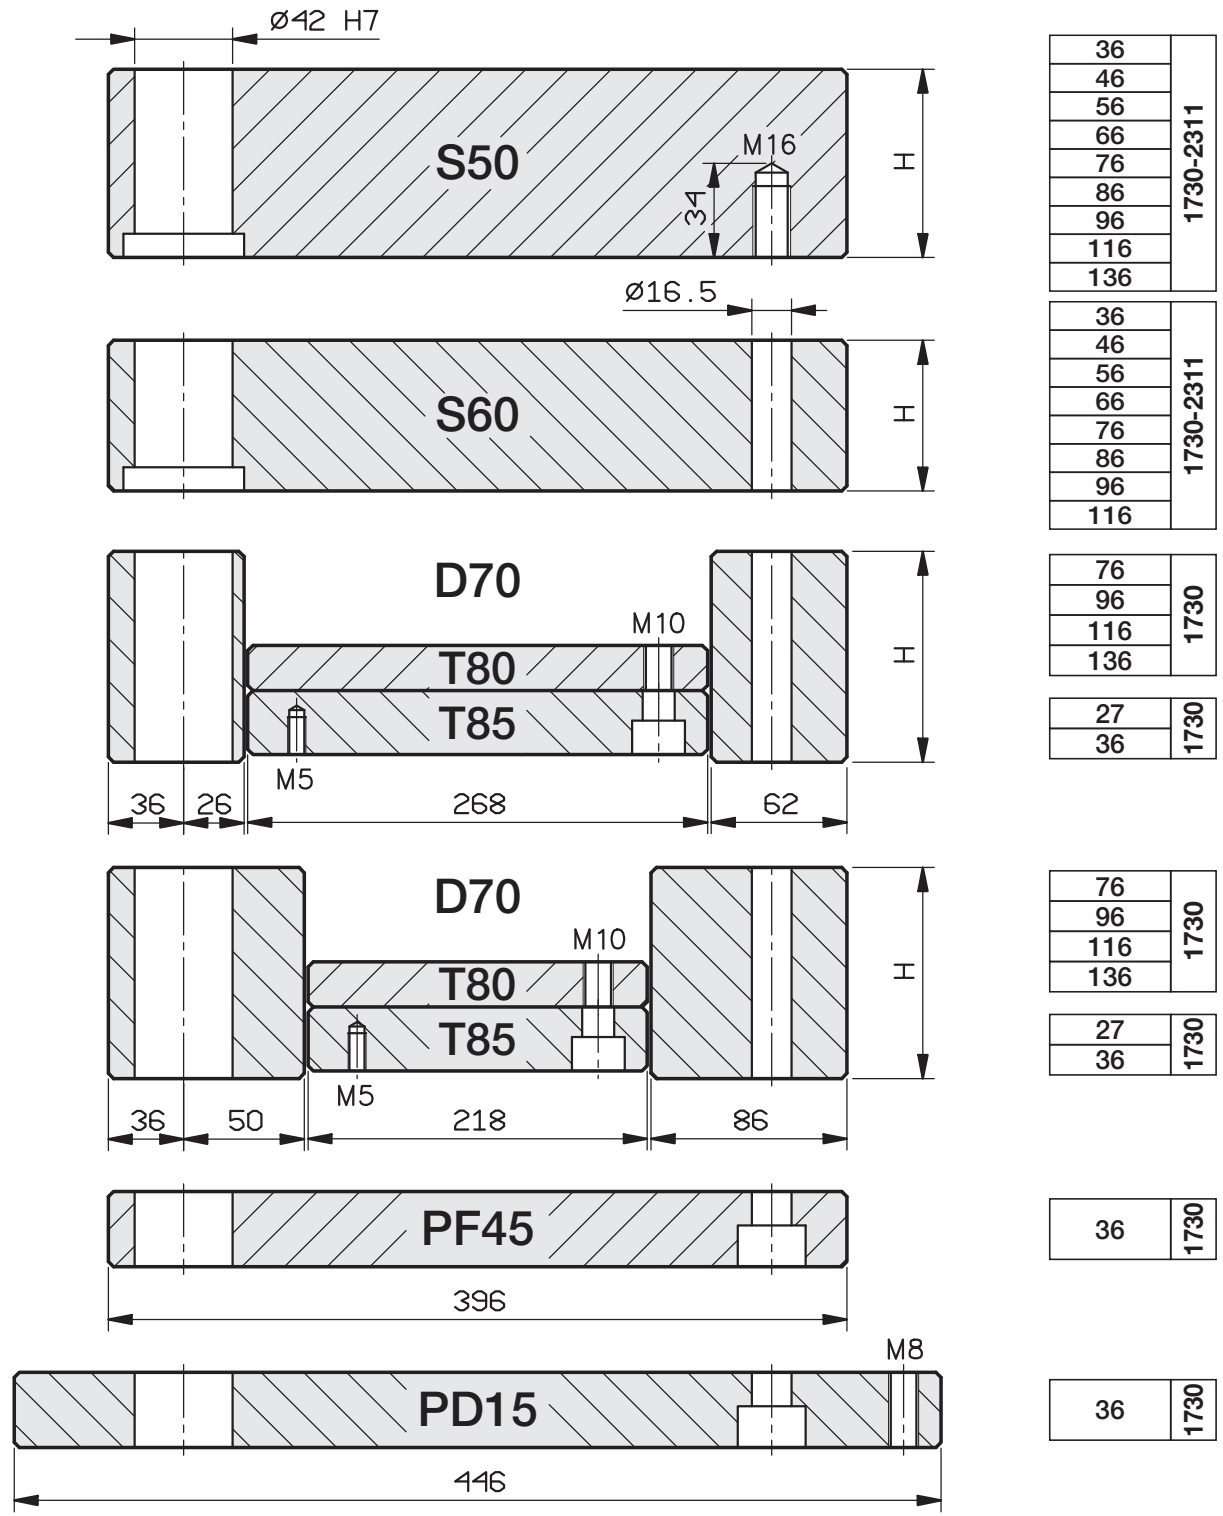

PIASTRE STANDARD RETTIFICATE

A RICHIESTA TAVOLINO GUIDATO

396 x 396

PIASTRE STANDARD RETTIFICATE

A RICHIESTA TAVOLINO GUIDATO

396 x 446

PIASTRE STANDARD RETTIFICATE

A RICHIESTA TAVOLINO GUIDATO

SERIE	A	B
396x496 - 268	160	458
396x496 - 218	110	458
396x546 - 268	160	508
396x546 - 218	110	508
396x596 - 268	160	558
396x596 - 218	110	558

396 x 496

396 x 546

396 x 596

PIASTRE STANDARD RETTIFICATE

A RICHIESTA TAVOLINO GUIDATO

396 x 696