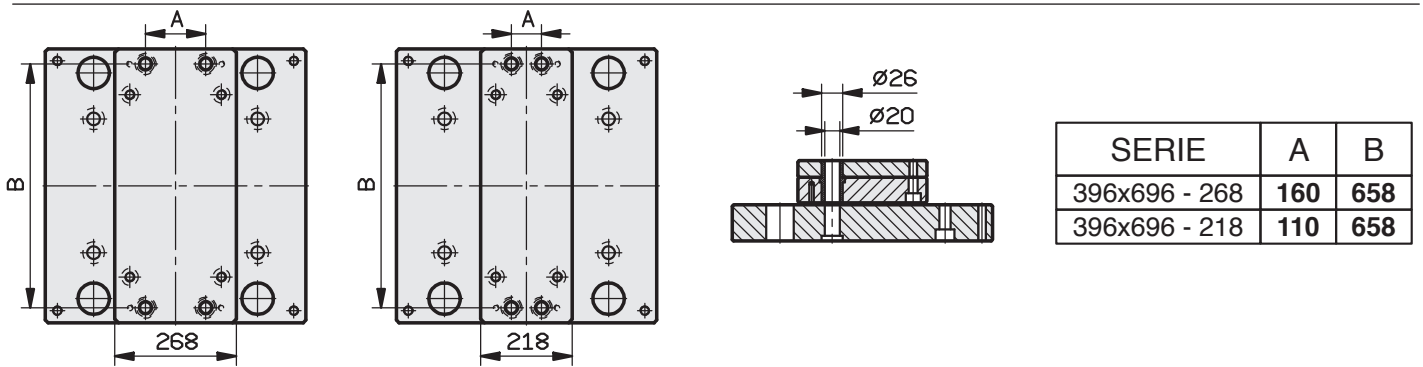

PIASTRE STANDARD RETTIFICATE

A RICHIESTA TAVOLINO GUIDATO

396 x 396

PIASTRE STANDARD RETTIFICATE

A RICHIESTA TAVOLINO GUIDATO

396 x 446

PIASTRE STANDARD RETTIFICATE

A RICHIESTA TAVOLINO GUIDATO

SERIE	A	B
396x496 - 268	160	458
396x496 - 218	110	458
396x546 - 268	160	508
396x546 - 218	110	508
396x596 - 268	160	558
396x596 - 218	110	558

396 x 496

396 x 546

396 x 596

PIASTRE STANDARD RETTIFICATE

A RICHIESTA TAVOLINO GUIDATO

396 x 696