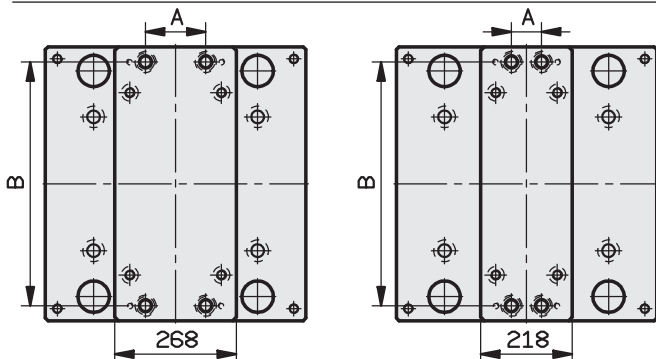

PIASTRE STANDARD RETTIFICATE

A RICHIESTA TAVOLINO GUIDATO

396 x 396

PIASTRE STANDARD RETTIFICATE

A RICHIESTA TAVOLINO GUIDATO

396 x 446

PIASTRE STANDARD RETTIFICATE

A RICHIESTA TAVOLINO GUIDATO

SERIE	A	B
396x496 - 268	160	458
396x496 - 218	110	458
396x546 - 268	160	508
396x546 - 218	110	508
396x596 - 268	160	558
396x596 - 218	110	558

396 x 496

396 x 546

396 x 596

PIASTRE STANDARD RETTIFICATE

A RICHIESTA TAVOLINO GUIDATO

396 x 696