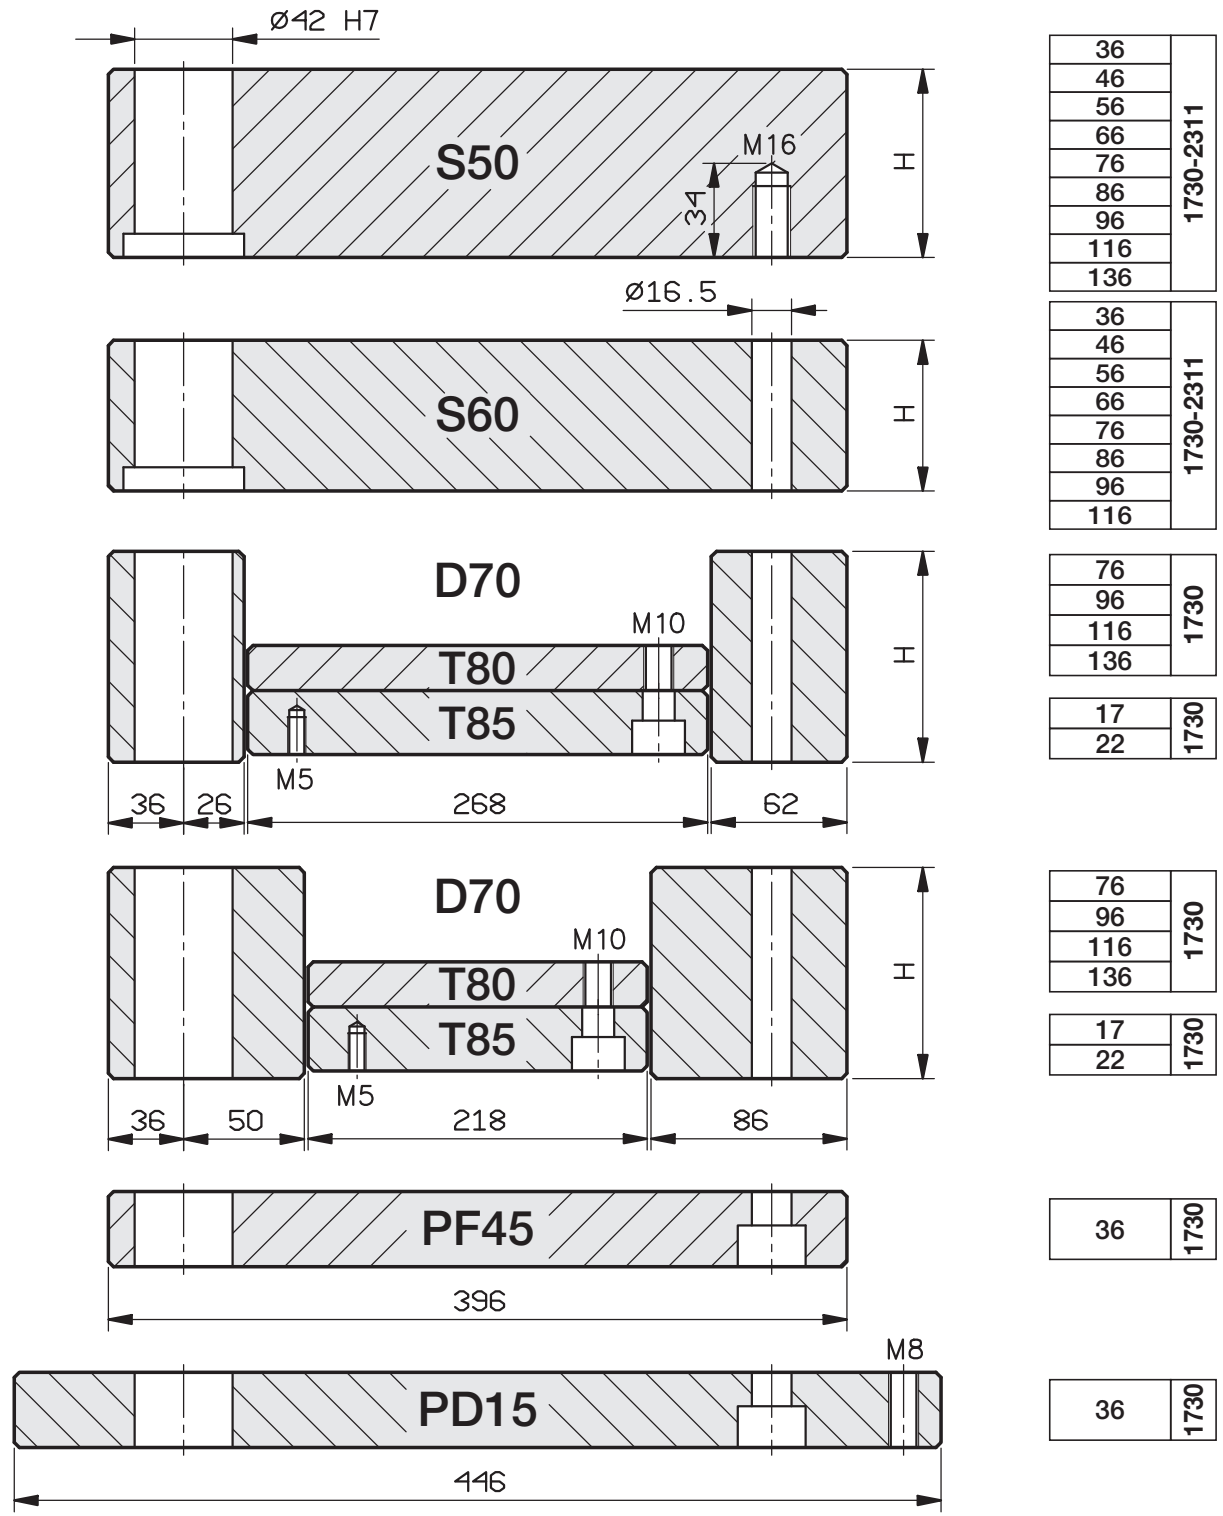

PIASTRE STANDARD RETTIFICATE

A RICHIESTA TAVOLINO GUIDATO

396 x 396

PIASTRE STANDARD RETTIFICATE

A RICHIESTA TAVOLINO GUIDATO

396 x 446

PIASTRE STANDARD RETTIFICATE

A RICHIESTA TAVOLINO GUIDATO

SERIE	A	B
396x496 - 268	160	458
396x496 - 218	110	458
396x546 - 268	160	508
396x546 - 218	110	508
396x596 - 268	160	558
396x596 - 218	110	558

396 x 496

396 x 546

396 x 596

PIASTRE STANDARD RETTIFICATE

A RICHIESTA TAVOLINO GUIDATO

396 x 696