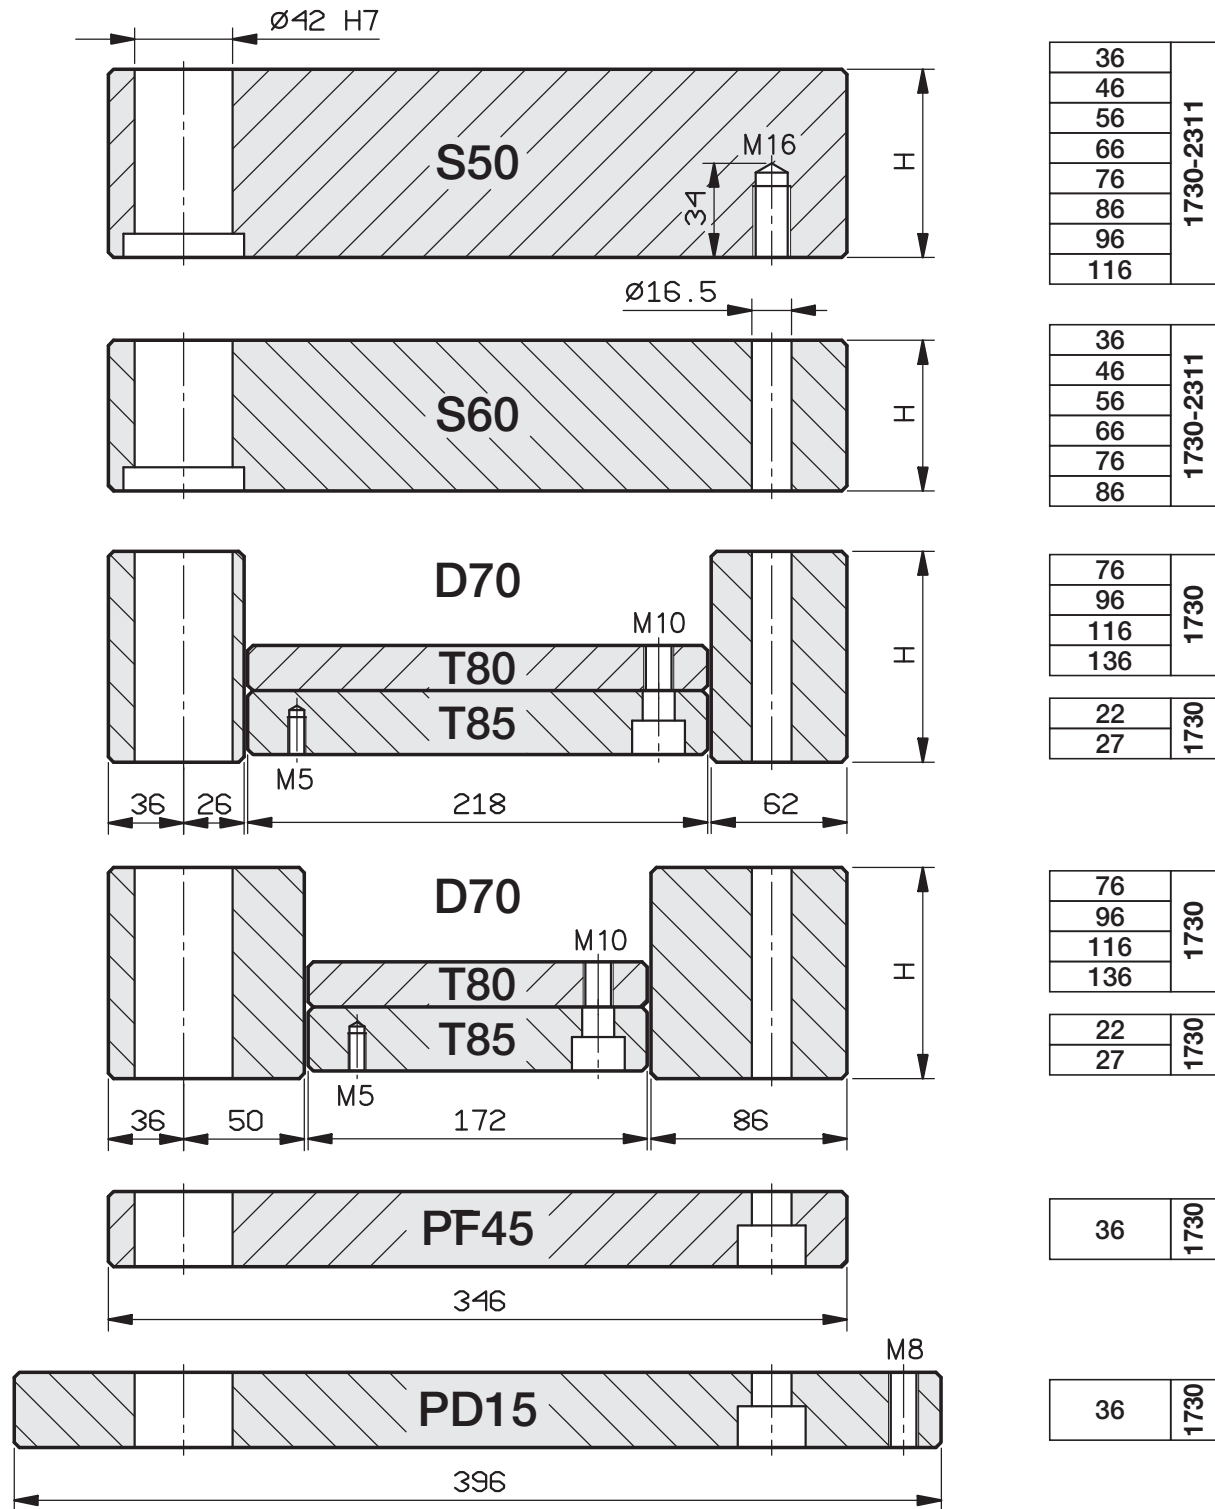

**PIASTRE STANDARD RETTIFICATE**

**A RICHIESTA TAVOLINO GUIDATO**

346 x 346

## A RICHIESTA TAVOLINO GUIDATO

346 x 396

346 x 446

346 x 496

## A RICHIESTA TAVOLINO GUIDATO

346 x 546

346 x 596