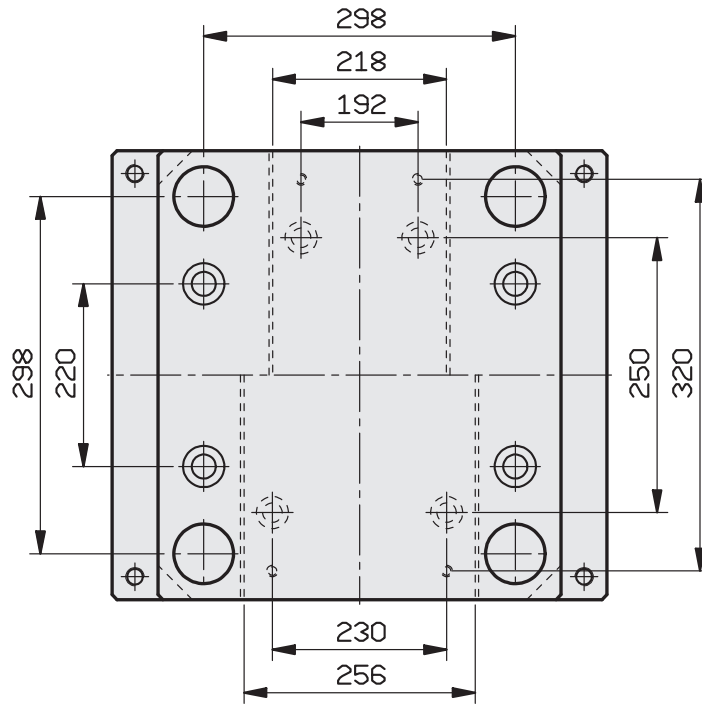

**PIASTRE STANDARD RETTIFICATE**

**A RICHIESTA TAVOLINO GUIDATO**

346 x 346

## A RICHIESTA TAVOLINO GUIDATO

346 x 396

346 x 446

346 x 496

## A RICHIESTA TAVOLINO GUIDATO

346 x 546

346 x 596