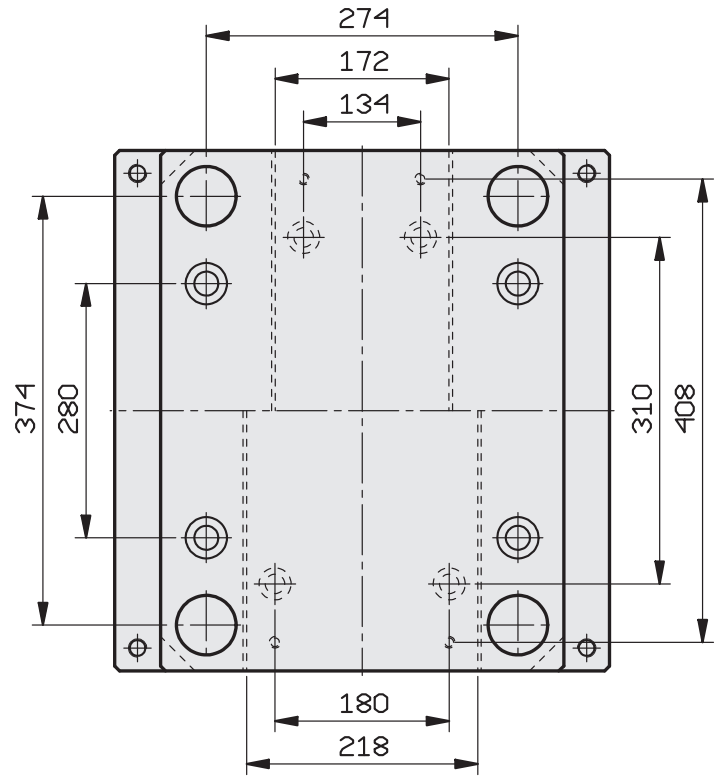

**PIASTRE STANDARD RETTIFICATE**

**A RICHIESTA TAVOLINO GUIDATO**

346 x 346

## A RICHIESTA TAVOLINO GUIDATO

346 x 396

346 x 446

346 x 496

## A RICHIESTA TAVOLINO GUIDATO

346 x 546

346 x 596