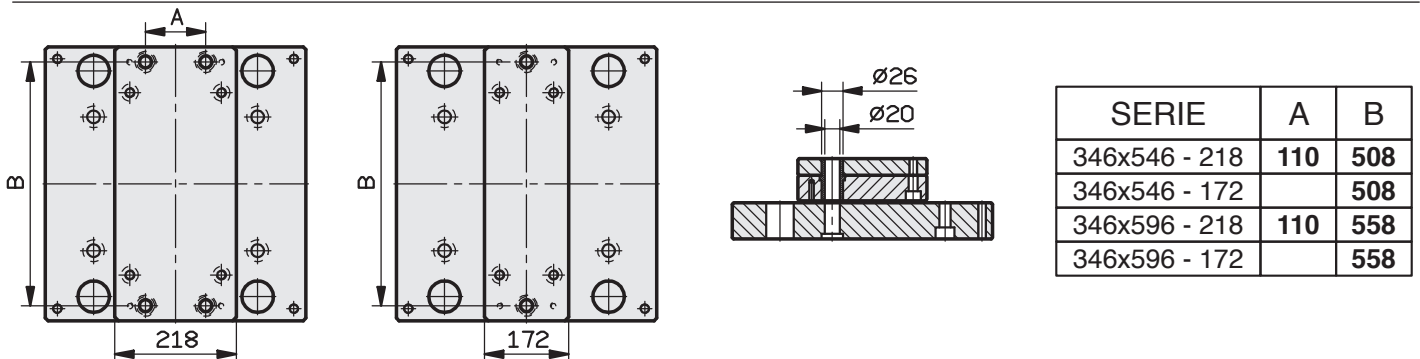

A RICHIESTA TAVOLINO GUIDATO