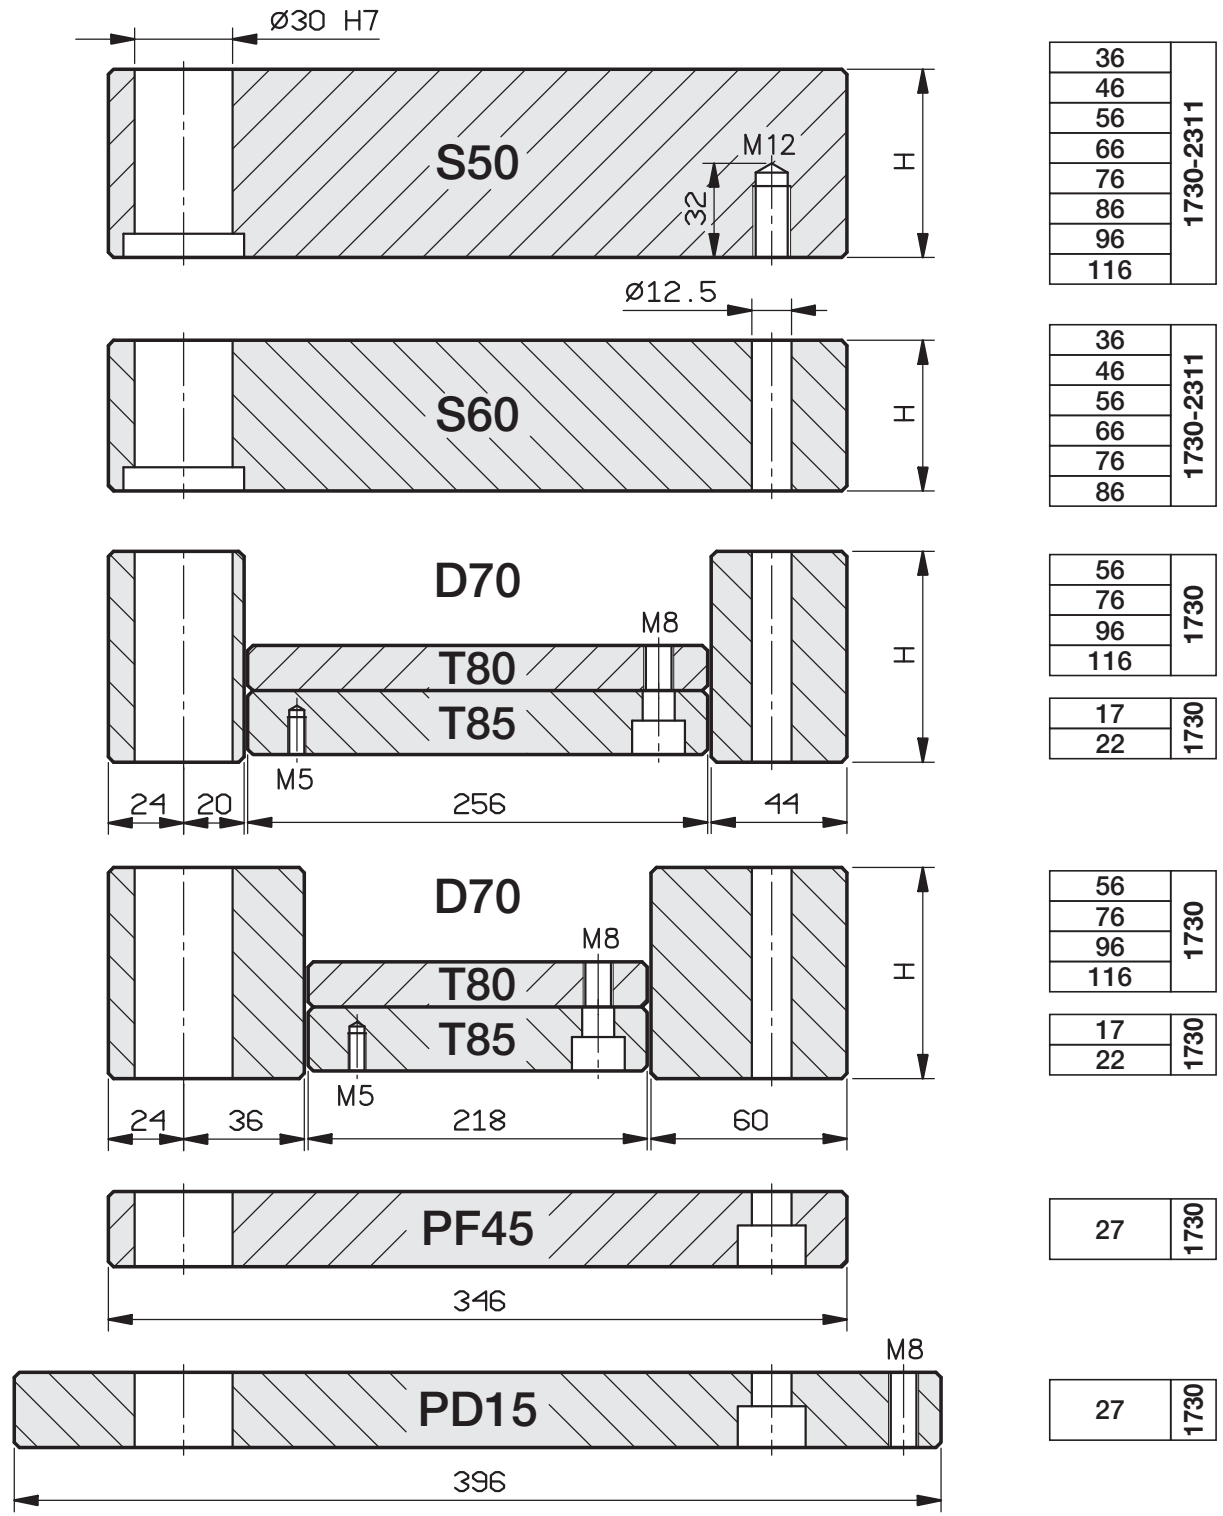

**PIASTRE STANDARD RETTIFICATE**

**A RICHIESTA TAVOLINO GUIDATO**

346 x 346

# PIASTRE STANDARD RETTIFICATE

## A RICHIESTA TAVOLINO GUIDATO

346 x 396

346 x 446

346 x 496

## A RICHIESTA TAVOLINO GUIDATO

346 x 546

346 x 596