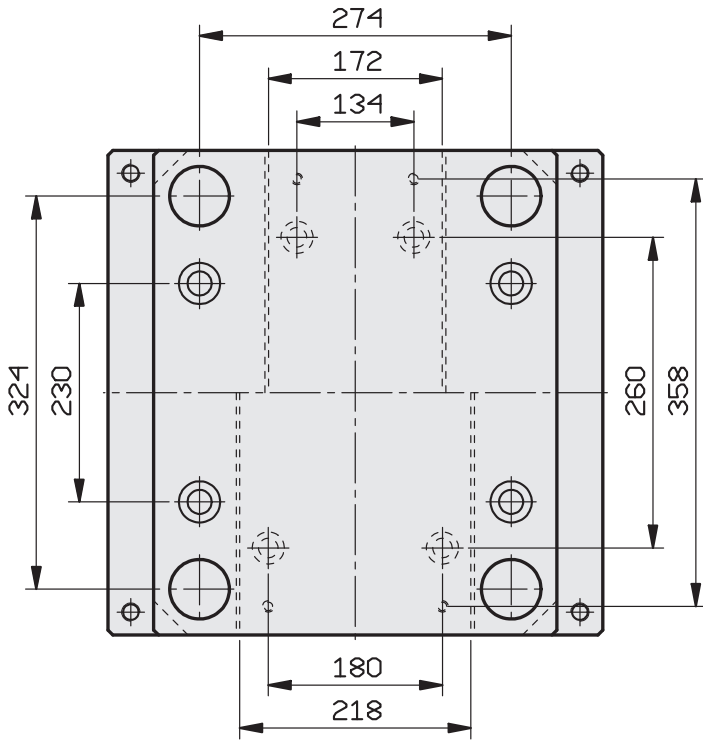

**PIASTRE STANDARD RETTIFICATE**

**A RICHIESTA TAVOLINO GUIDATO**

346 x 346

## A RICHIESTA TAVOLINO GUIDATO

346 x 396

346 x 446

346 x 496

## A RICHIESTA TAVOLINO GUIDATO

346 x 546

346 x 596