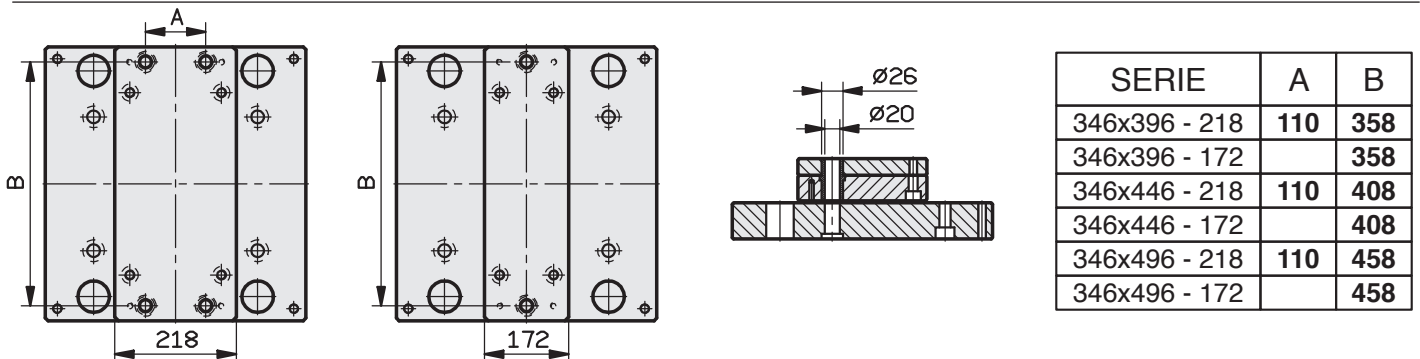

**PIASTRE STANDARD RETTIFICATE**

**A RICHIESTA TAVOLINO GUIDATO**

346 x 346

## A RICHIESTA TAVOLINO GUIDATO

346 x 396

346 x 446

346 x 496