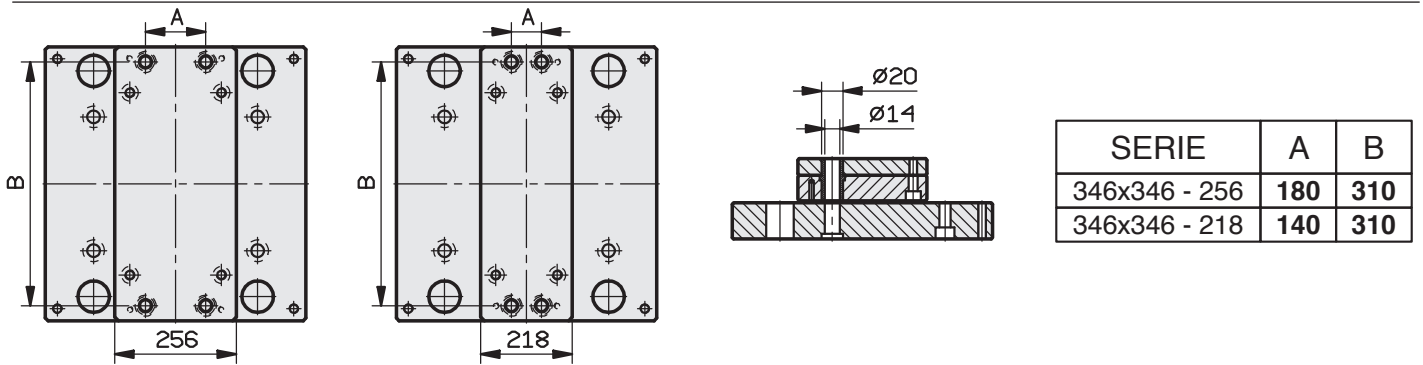

**PIASTRE STANDARD RETTIFICATE**

**A RICHIESTA TAVOLINO GUIDATO**

346 x 346

## A RICHIESTA TAVOLINO GUIDATO

346 x 396

346 x 446

346 x 496