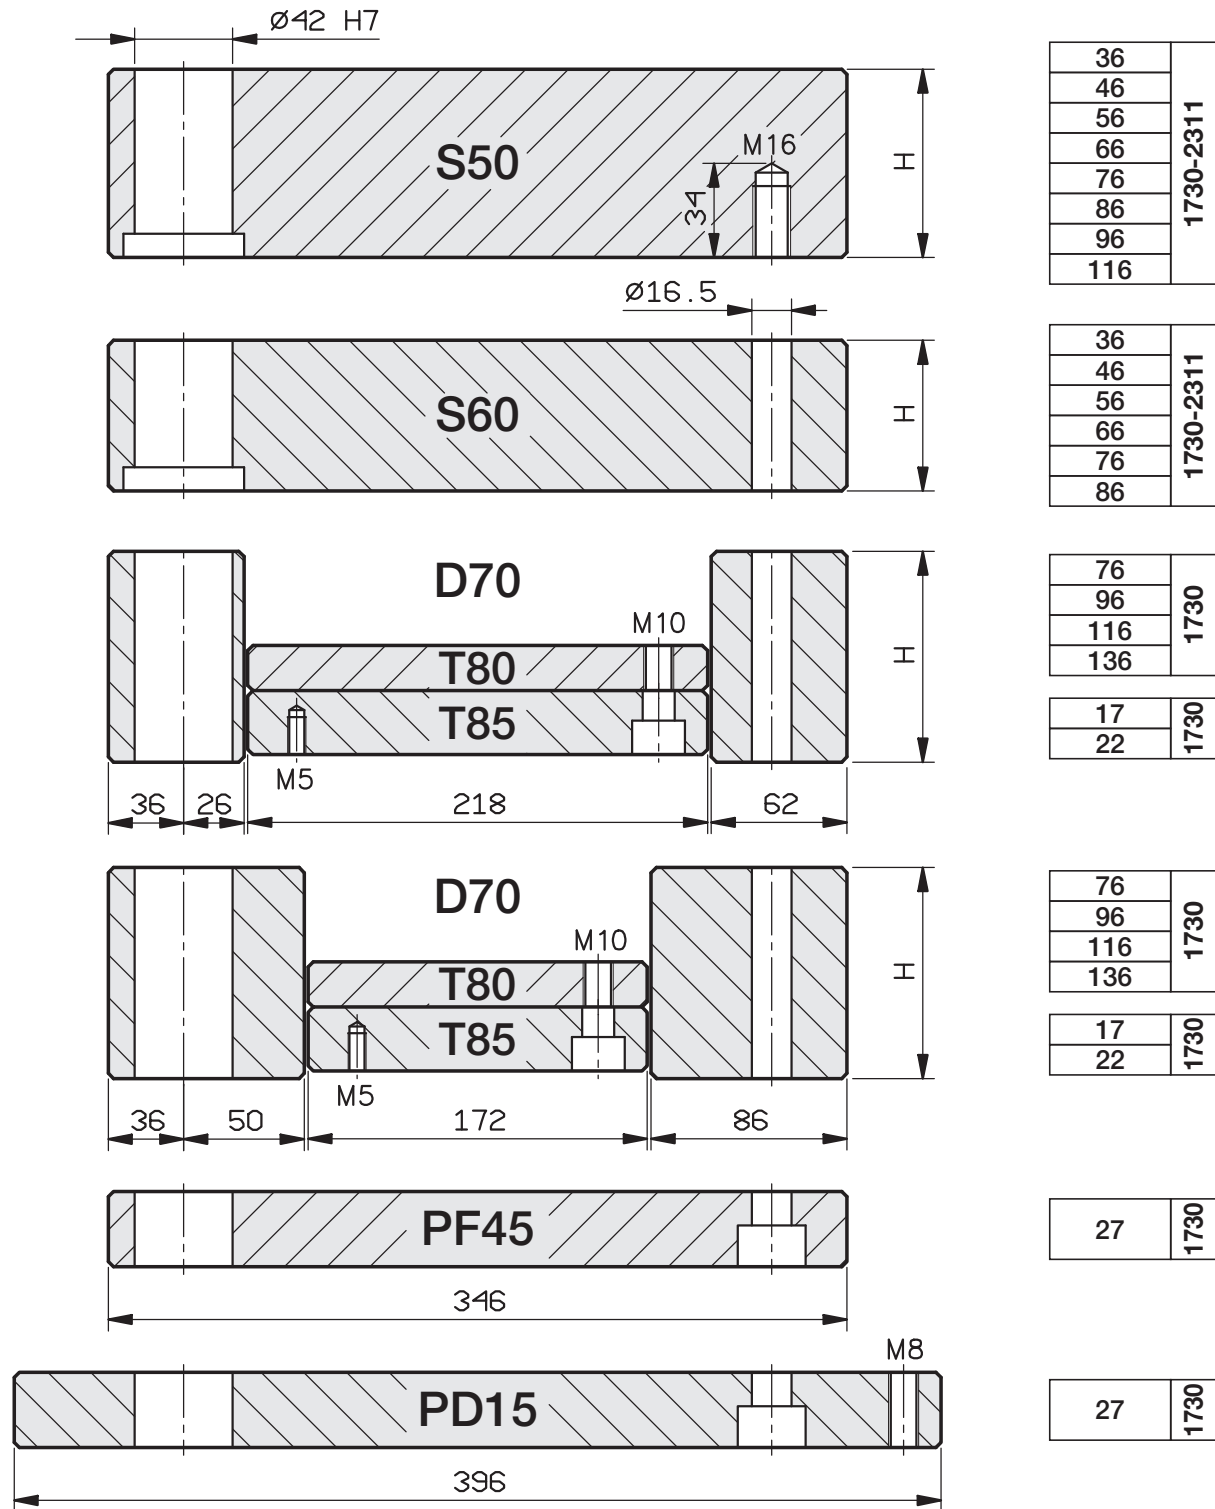

**PIASTRE STANDARD RETTIFICATE**

**A RICHIESTA TAVOLINO GUIDATO**

346 x 346

# PIASTRE STANDARD RETTIFICATE

## A RICHIESTA TAVOLINO GUIDATO

346 x 396

346 x 446

346 x 496

## A RICHIESTA TAVOLINO GUIDATO

346 x 546

346 x 596