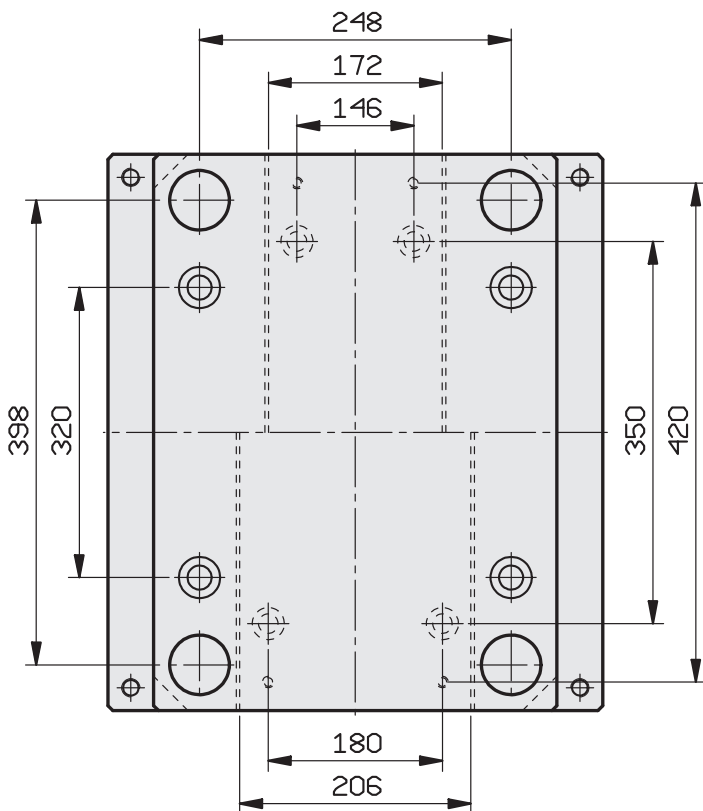

PIASTRE STANDARD RETTIFICATE

A RICHIESTA TAVOLINO GUIDATO

296 x 296

PIASTRE STANDARD RETTIFICATE

A RICHIESTA TAVOLINO GUIDATO

296 x 346

296 x 396

296 x 446

296 x 496