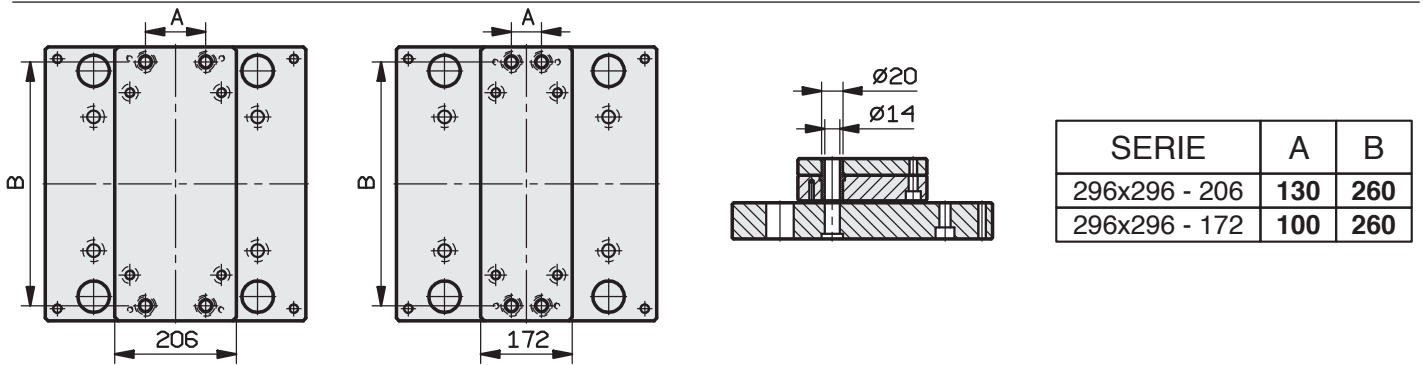

PIASTRE STANDARD RETTIFICATE

A RICHIESTA TAVOLINO GUIDATO

296 x 296

PIASTRE STANDARD RETTIFICATE

A RICHIESTA TAVOLINO GUIDATO

296 x 346

296 x 396

296 x 446

296 x 496