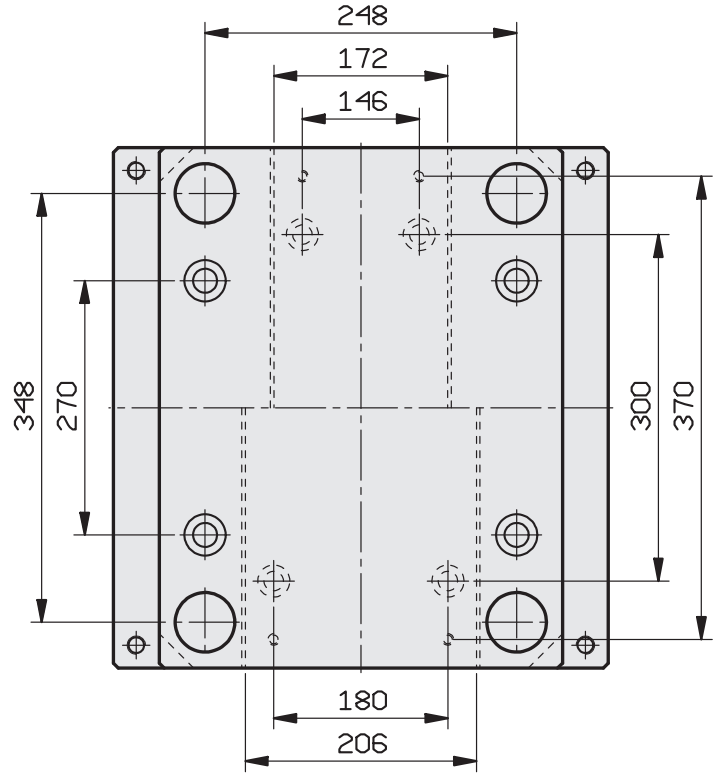

PIASTRE STANDARD RETTIFICATE

A RICHIESTA TAVOLINO GUIDATO

296 x 296

PIASTRE STANDARD RETTIFICATE

A RICHIESTA TAVOLINO GUIDATO

296 x 346

296 x 396

296 x 446

296 x 496