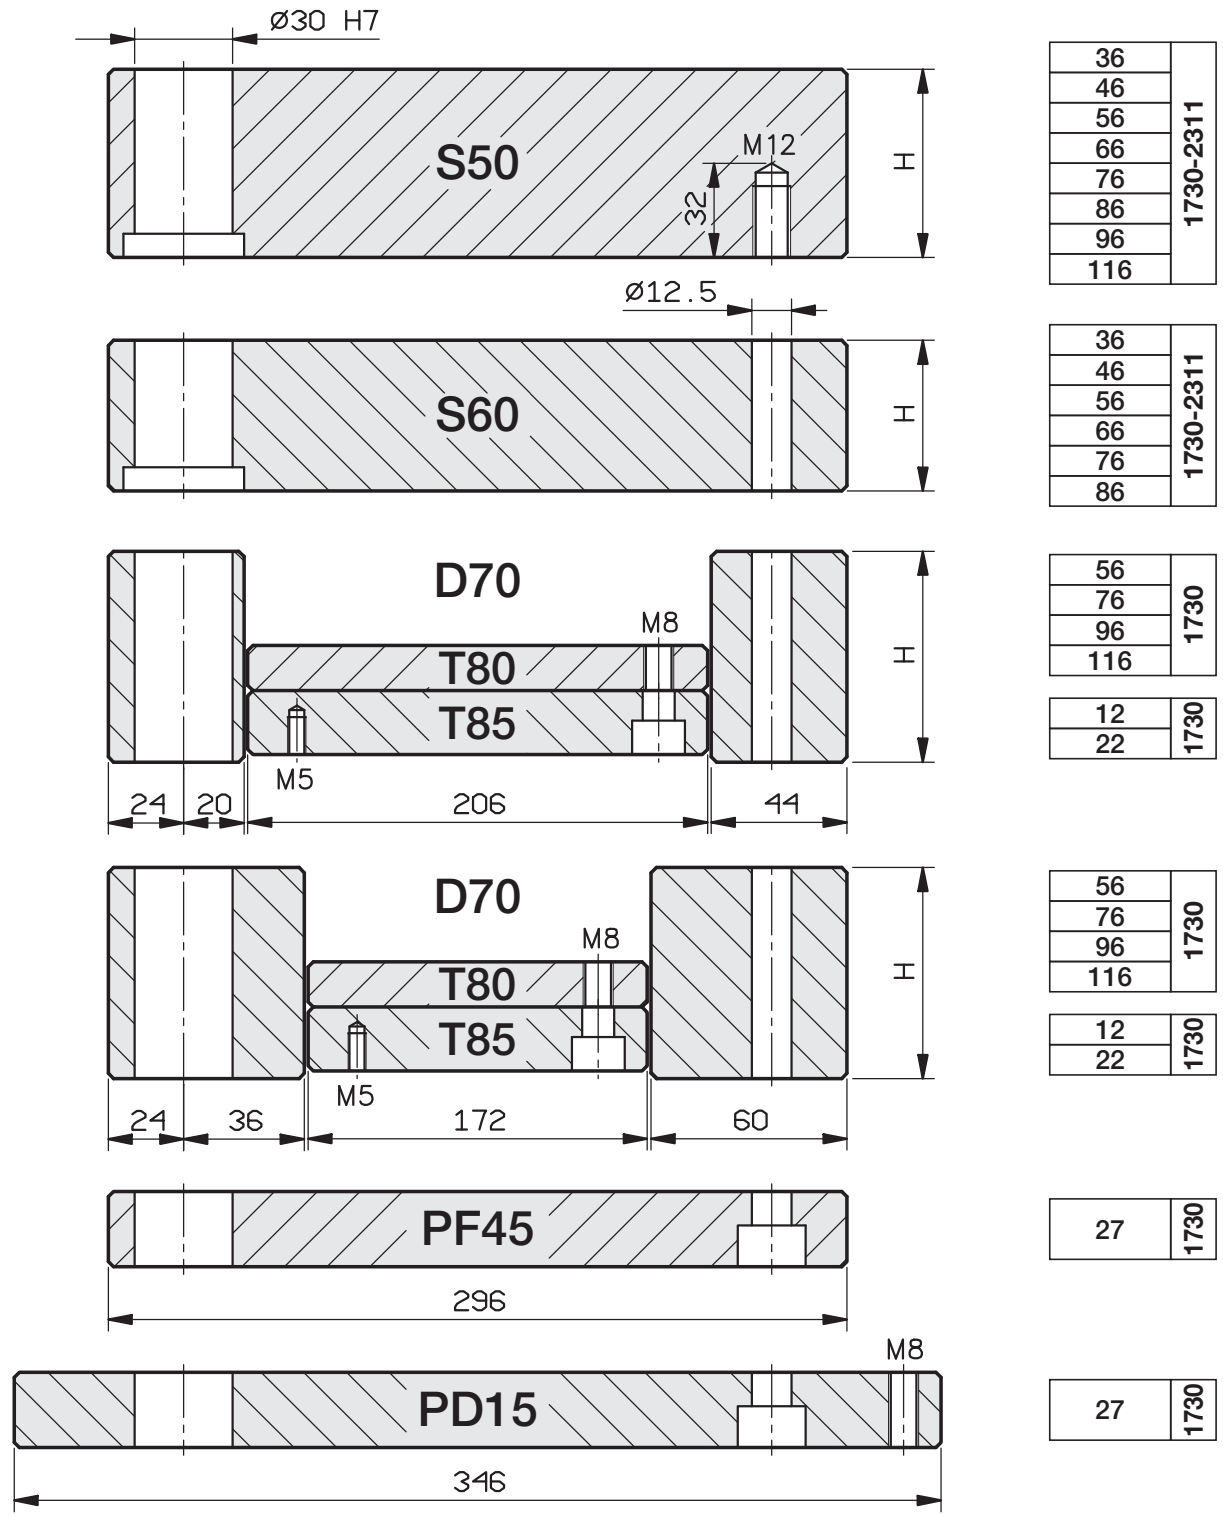

PIASTRE STANDARD RETTIFICATE

A RICHIESTA TAVOLINO GUIDATO

296 x 296

PIASTRE STANDARD RETTIFICATE

A RICHIESTA TAVOLINO GUIDATO

296 x 346

296 x 396

296 x 446

296 x 496