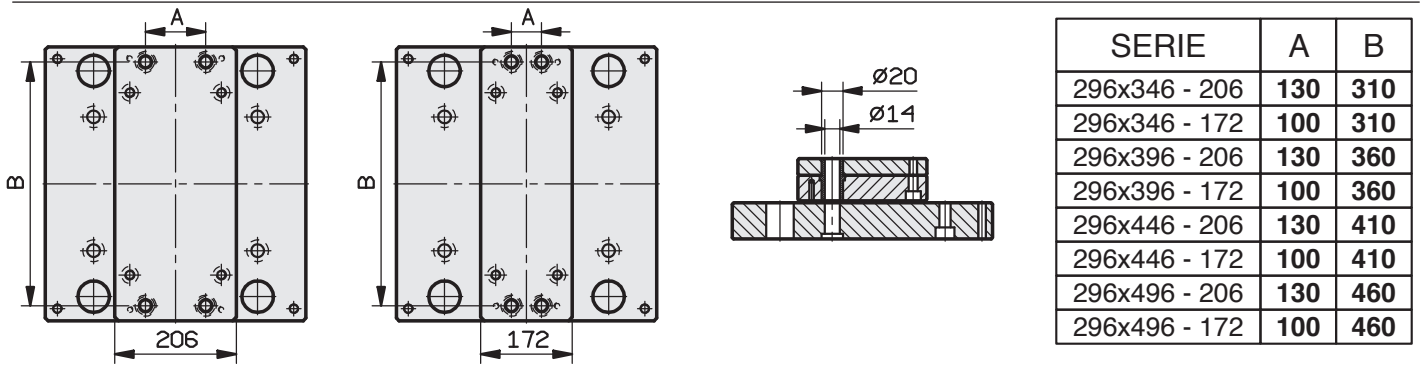

PIASTRE STANDARD RETTIFICATE

A RICHIESTA TAVOLINO GUIDATO

296 x 296

PIASTRE STANDARD RETTIFICATE

A RICHIESTA TAVOLINO GUIDATO

296 x 346

296 x 396

296 x 446

296 x 496