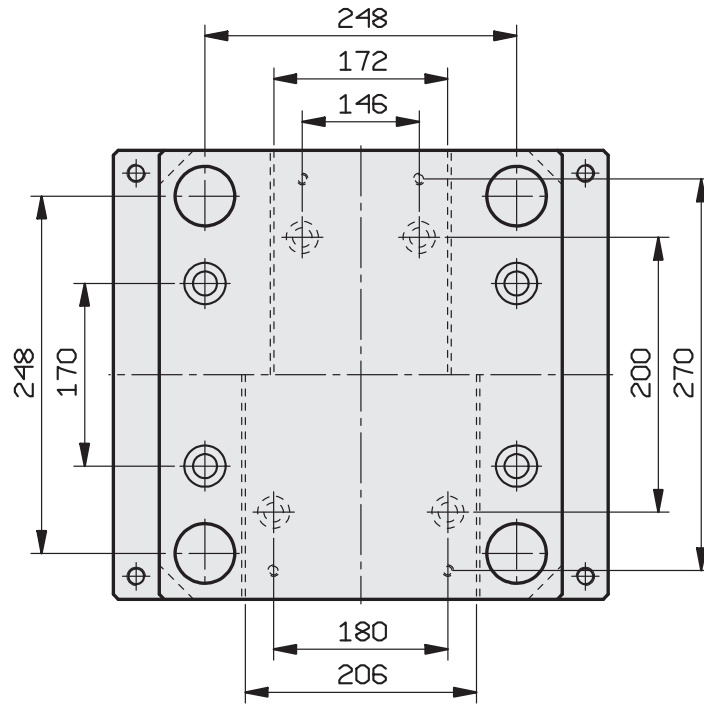

PIASTRE STANDARD RETTIFICATE

A RICHIESTA TAVOLINO GUIDATO

296 x 296

PIASTRE STANDARD RETTIFICATE

A RICHIESTA TAVOLINO GUIDATO

296 x 346

296 x 396

296 x 446

296 x 496