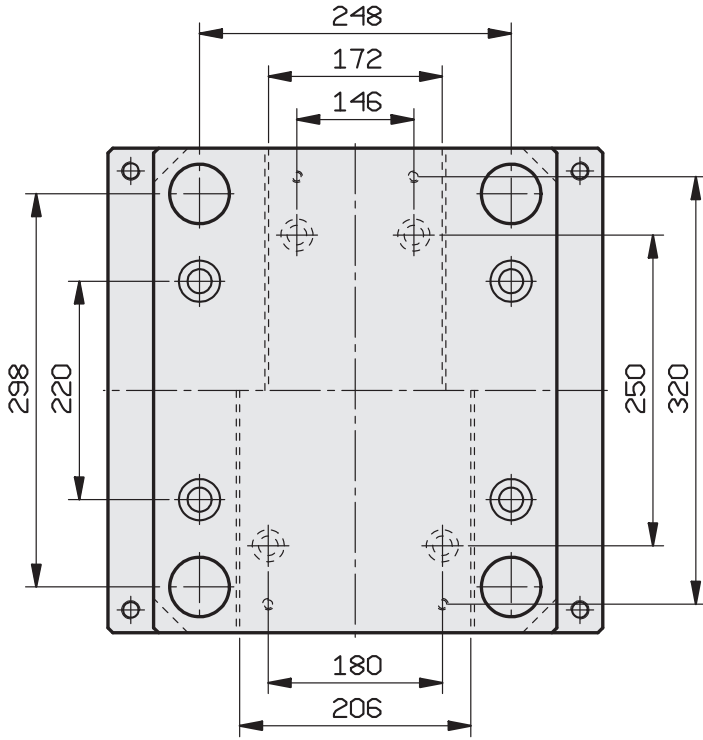

PIASTRE STANDARD RETTIFICATE

A RICHIESTA TAVOLINO GUIDATO

296 x 296

PIASTRE STANDARD RETTIFICATE

A RICHIESTA TAVOLINO GUIDATO

296 x 346

296 x 396

296 x 446

296 x 496