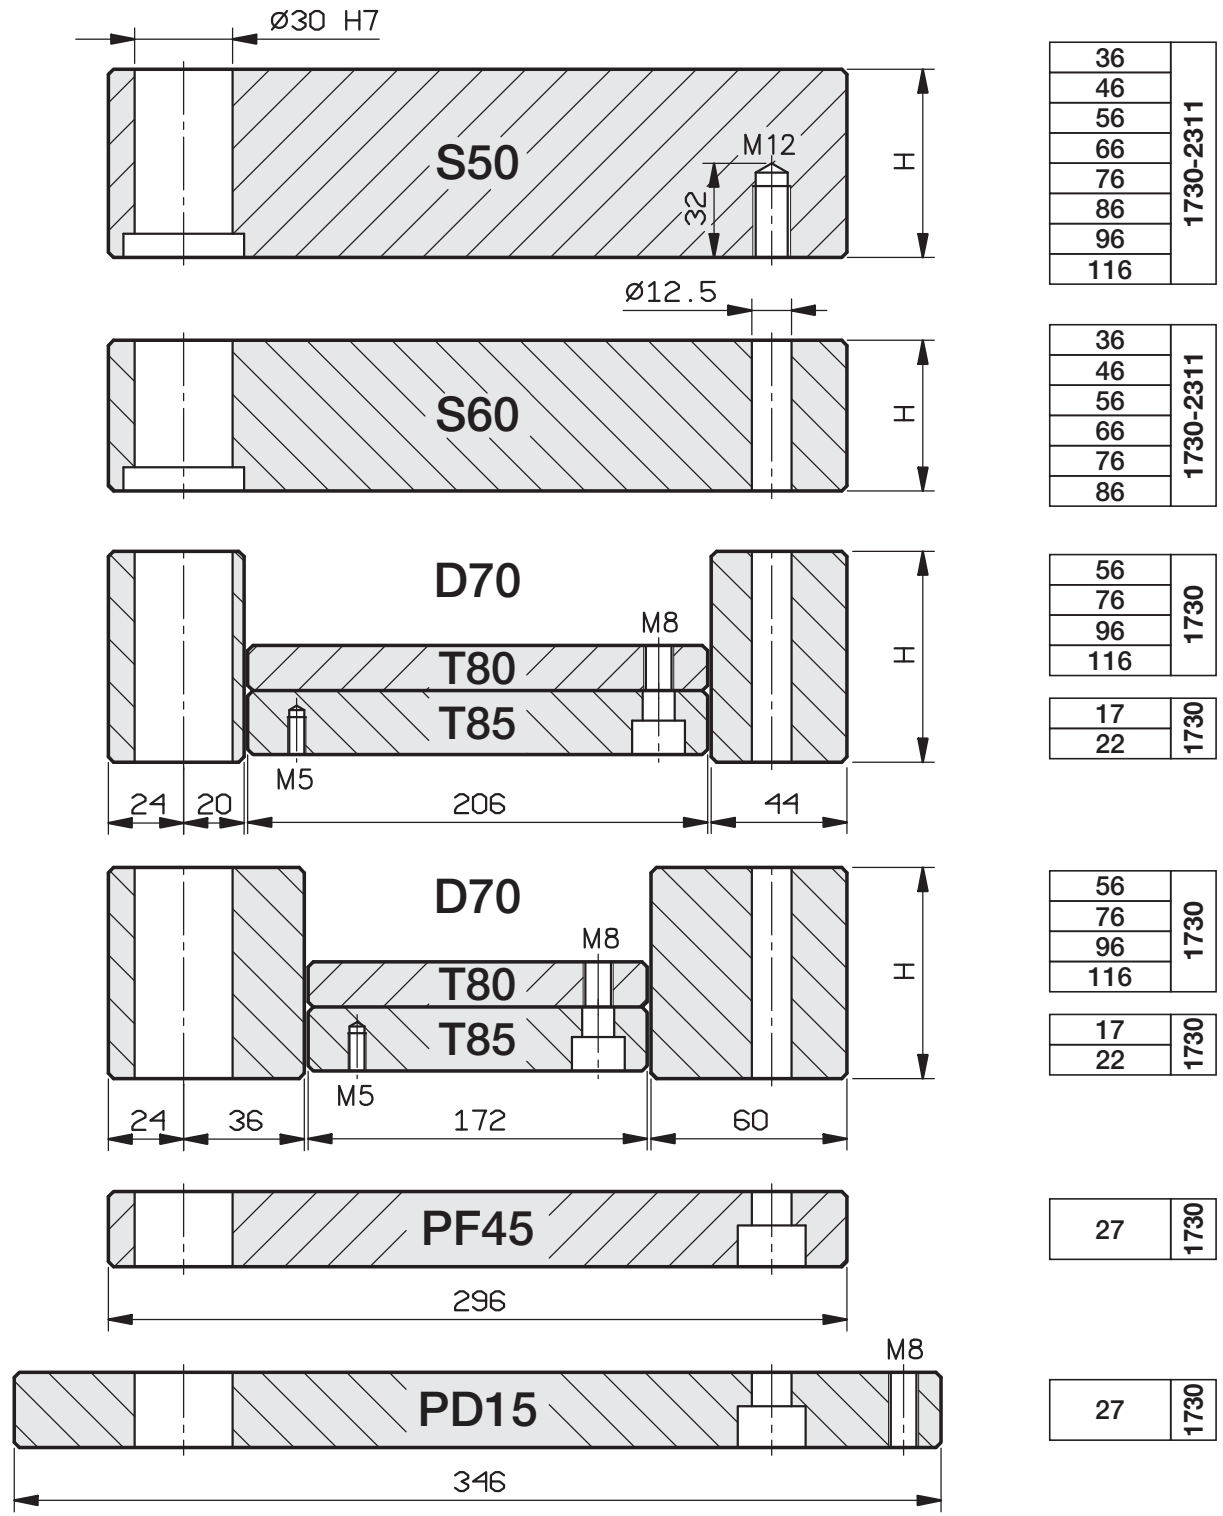

PIASTRE STANDARD RETTIFICATE

A RICHIESTA TAVOLINO GUIDATO

296 x 296

PIASTRE STANDARD RETTIFICATE

A RICHIESTA TAVOLINO GUIDATO

296 x 346

296 x 396

296 x 446

296 x 496