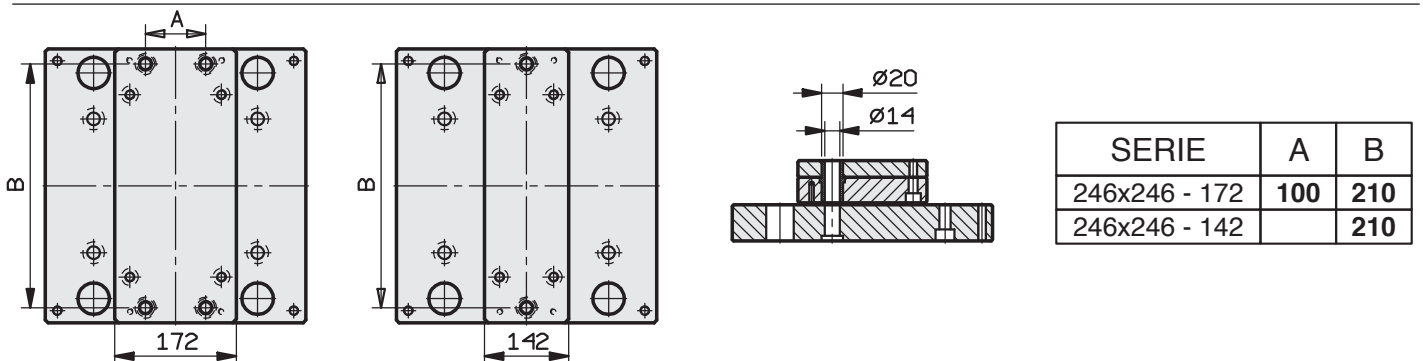

PIASTRE STANDARD RETTIFICATE

A RICHIESTA TAVOLINO GUIDATO

246 x 246

PIASTRE STANDARD RETTIFICATE

A RICHIESTA TAVOLINO GUIDATO

246 x 296

PIASTRE STANDARD RETTIFICATE

A RICHIESTA TAVOLINO GUIDATO

246 x 346

246 x 396