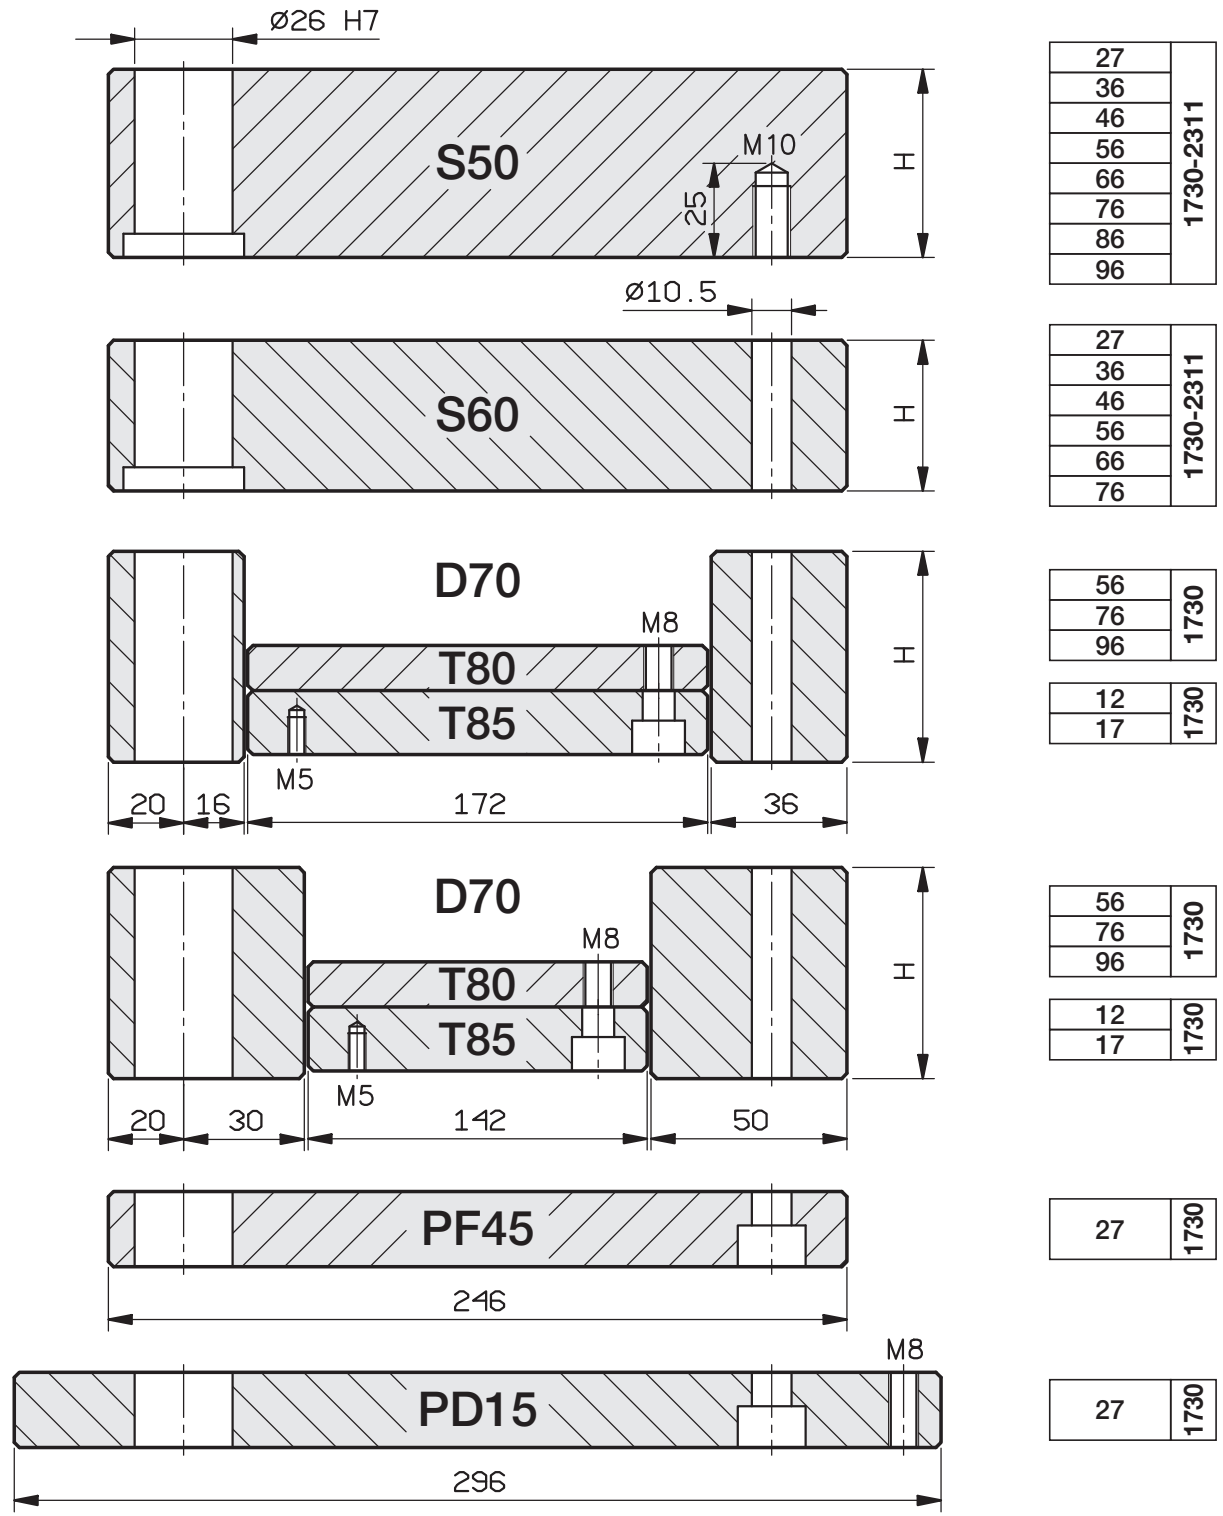

PIASTRE STANDARD RETTIFICATE

A RICHIESTA TAVOLINO GUIDATO

246 x 246

PIASTRE STANDARD RETTIFICATE

A RICHIESTA TAVOLINO GUIDATO

246 x 296

PIASTRE STANDARD RETTIFICATE

A RICHIESTA TAVOLINO GUIDATO

246 x 346

246 x 396