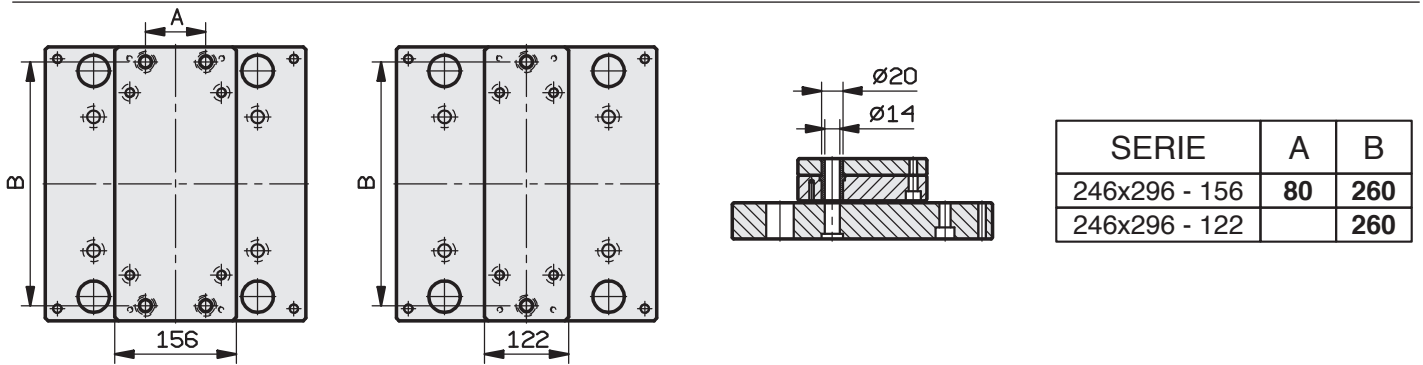

PIASTRE STANDARD RETTIFICATE

A RICHIESTA TAVOLINO GUIDATO

246 x 246

PIASTRE STANDARD RETTIFICATE

A RICHIESTA TAVOLINO GUIDATO

246 x 296

PIASTRE STANDARD RETTIFICATE

A RICHIESTA TAVOLINO GUIDATO

246 x 346

246 x 396