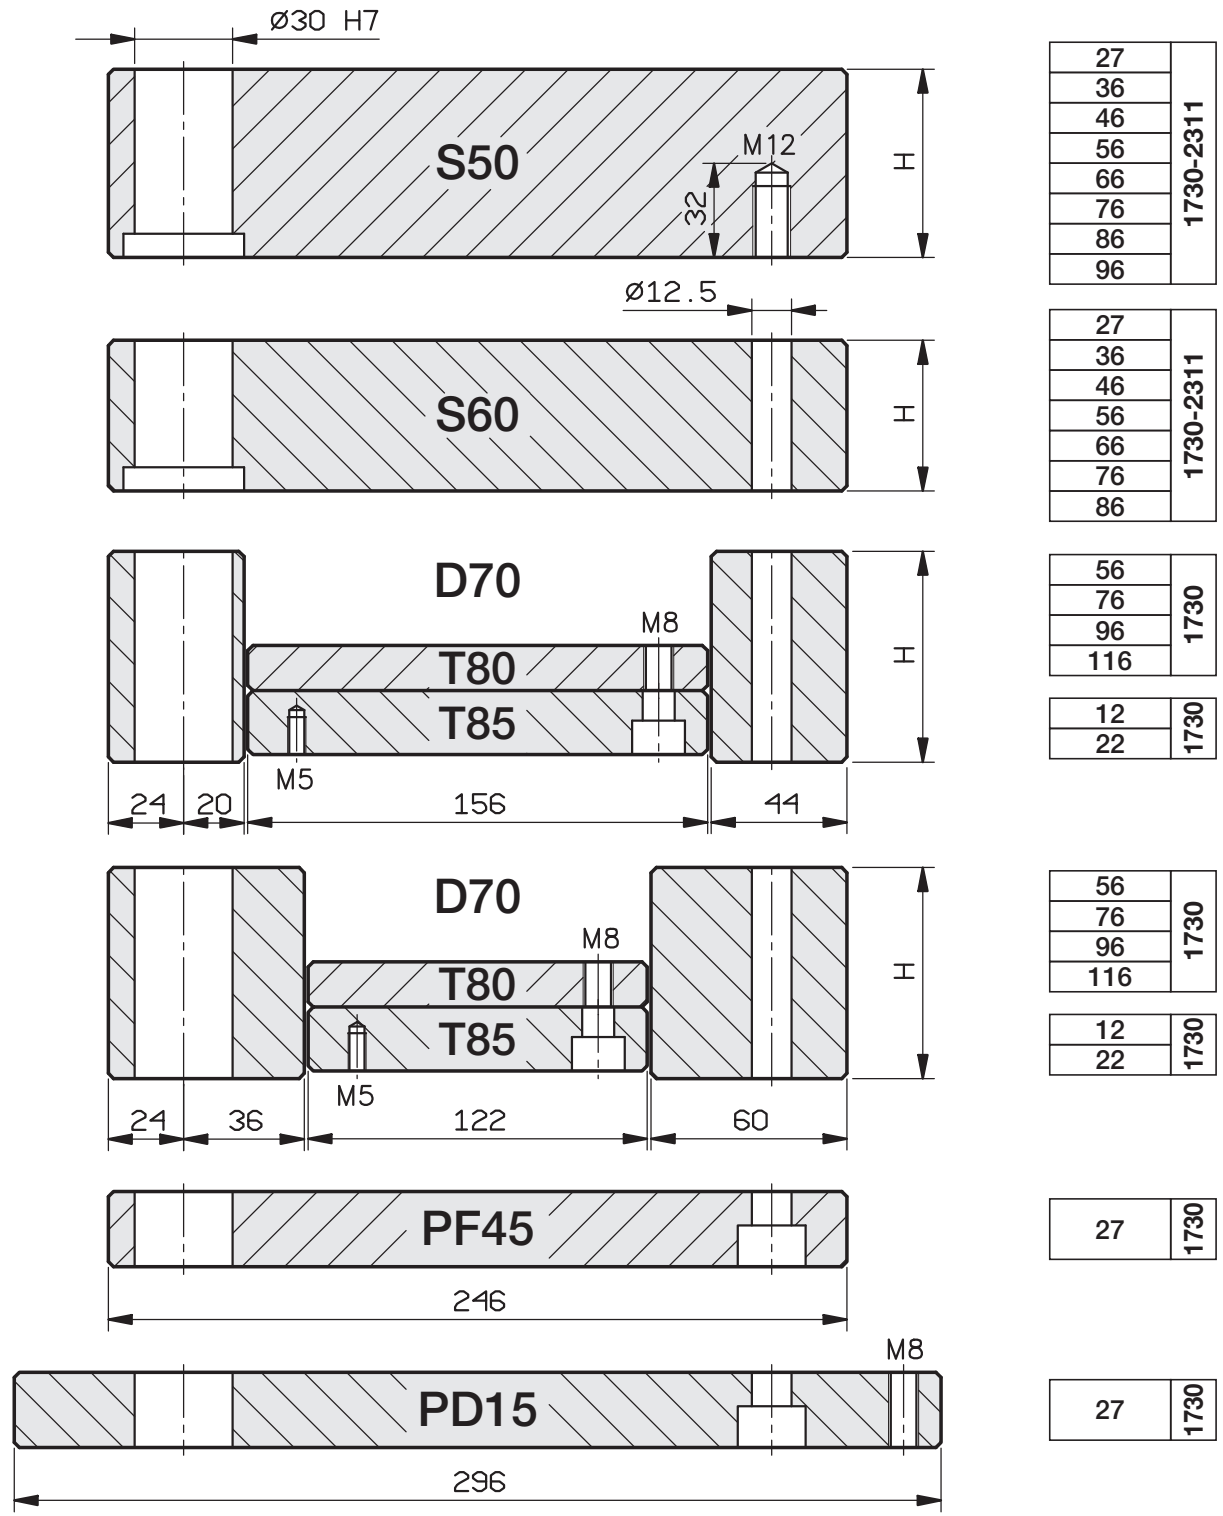

PIASTRE STANDARD RETTIFICATE

A RICHIESTA TAVOLINO GUIDATO

246 x 246

PIASTRE STANDARD RETTIFICATE

A RICHIESTA TAVOLINO GUIDATO

246 x 296

PIASTRE STANDARD RETTIFICATE

A RICHIESTA TAVOLINO GUIDATO

246 x 346

246 x 396