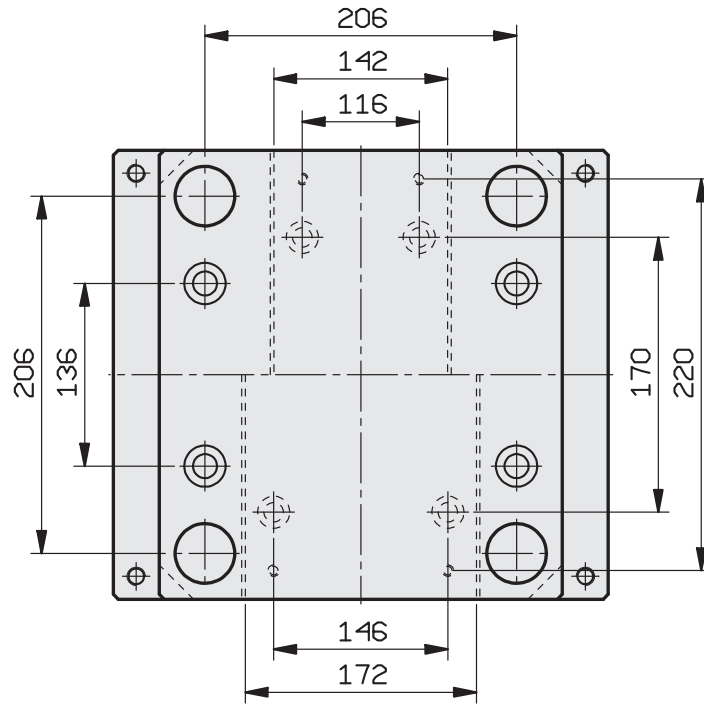

PIASTRE STANDARD RETTIFICATE

A RICHIESTA TAVOLINO GUIDATO

246 x 246

PIASTRE STANDARD RETTIFICATE

A RICHIESTA TAVOLINO GUIDATO

246 x 296

PIASTRE STANDARD RETTIFICATE

A RICHIESTA TAVOLINO GUIDATO

246 x 346

246 x 396