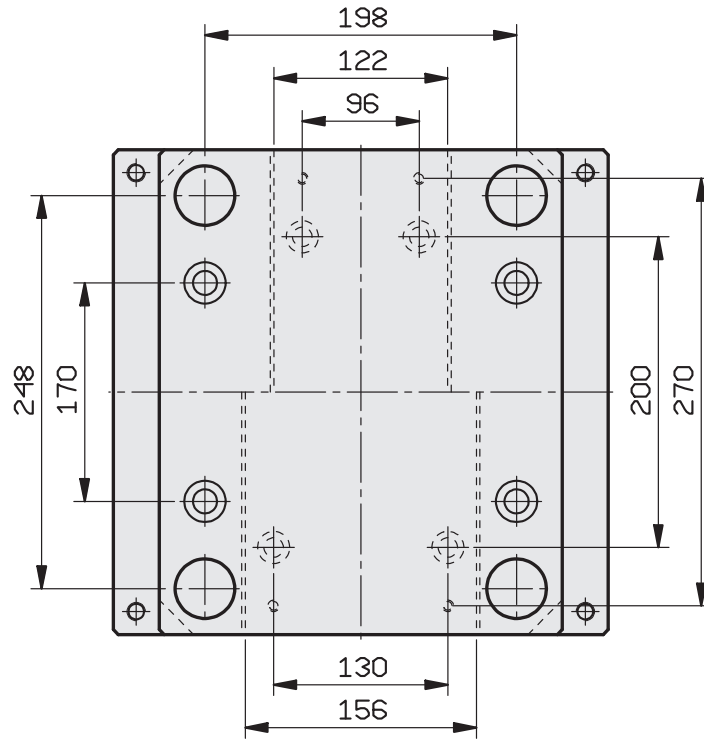

PIASTRE STANDARD RETTIFICATE

A RICHIESTA TAVOLINO GUIDATO

246 x 246

PIASTRE STANDARD RETTIFICATE

A RICHIESTA TAVOLINO GUIDATO

246 x 296

PIASTRE STANDARD RETTIFICATE

A RICHIESTA TAVOLINO GUIDATO

246 x 346

246 x 396