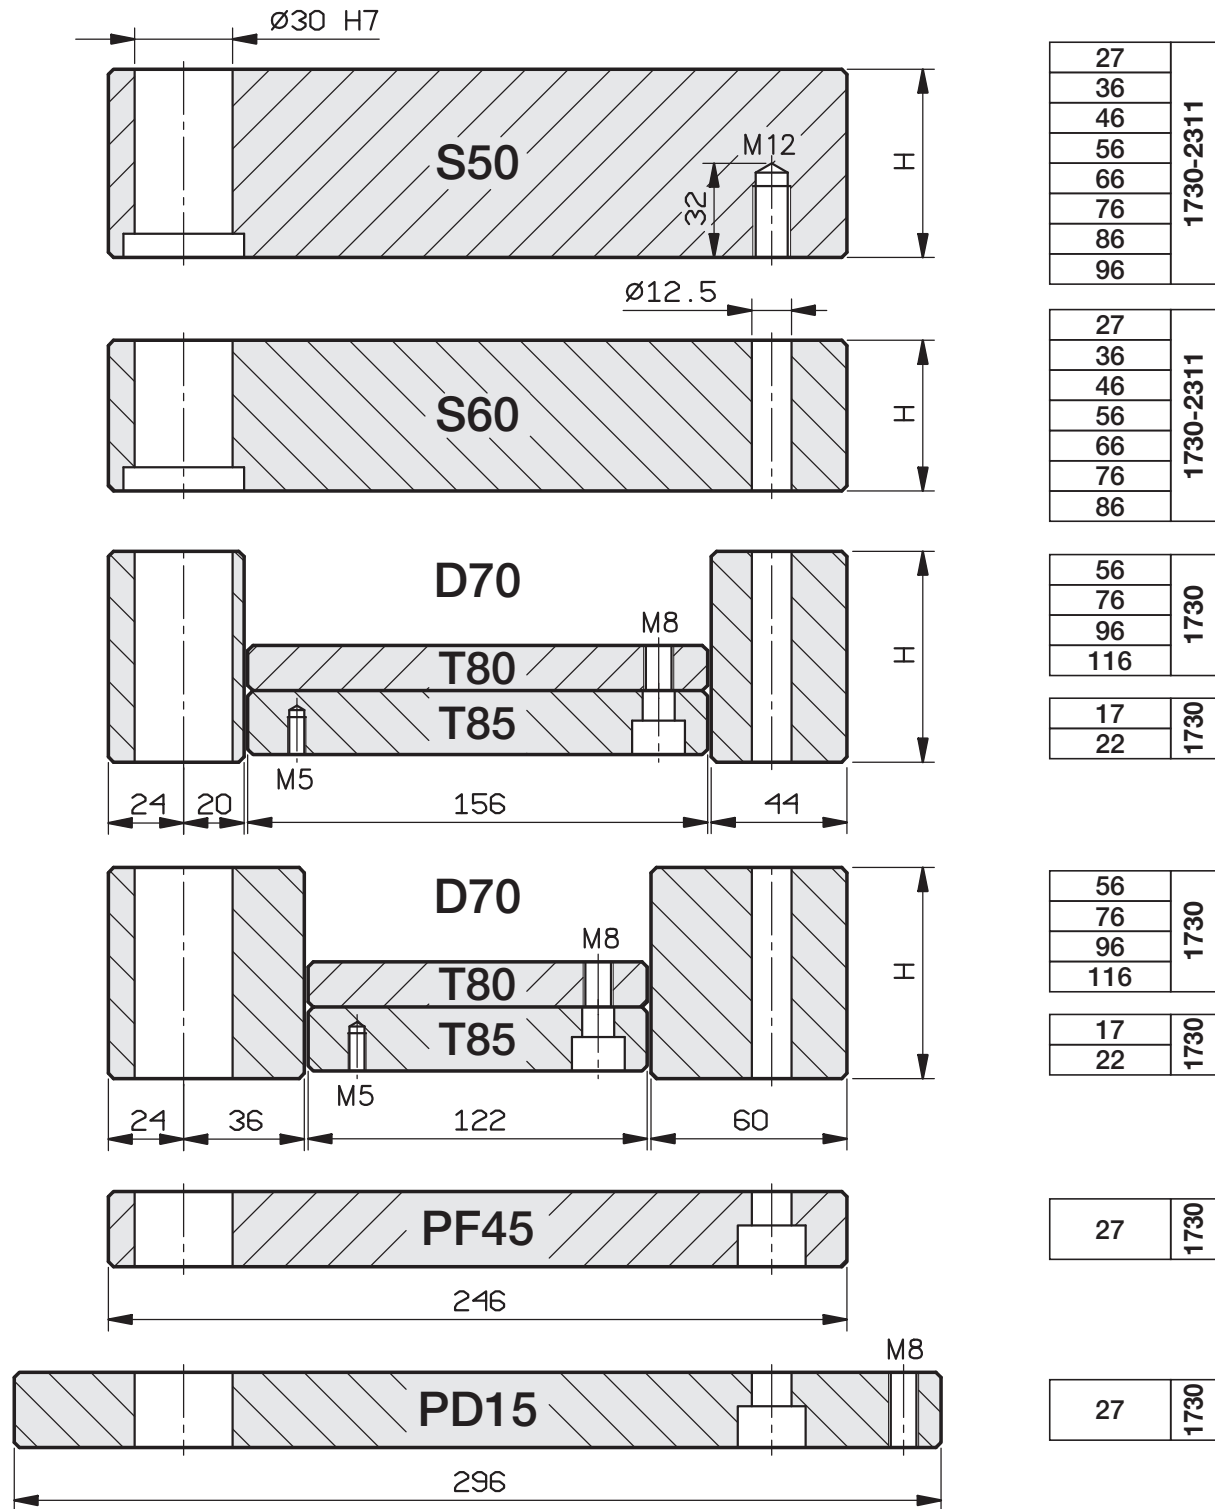

PIASTRE STANDARD RETTIFICATE

A RICHIESTA TAVOLINO GUIDATO

246 x 246

PIASTRE STANDARD RETTIFICATE

A RICHIESTA TAVOLINO GUIDATO

246 x 296

PIASTRE STANDARD RETTIFICATE

A RICHIESTA TAVOLINO GUIDATO

246 x 346

246 x 396