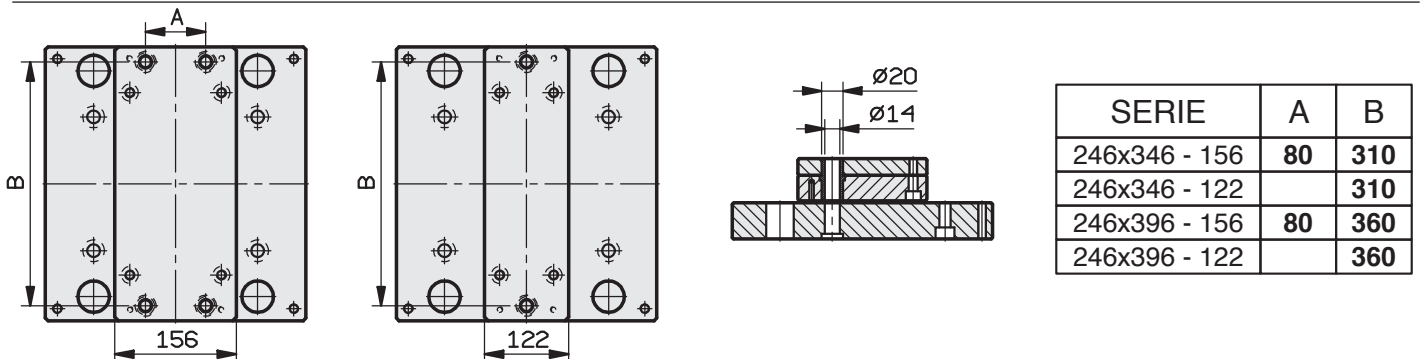

PIASTRE STANDARD RETTIFICATE

A RICHIESTA TAVOLINO GUIDATO

246 x 246

PIASTRE STANDARD RETTIFICATE

A RICHIESTA TAVOLINO GUIDATO

246 x 296

PIASTRE STANDARD RETTIFICATE

A RICHIESTA TAVOLINO GUIDATO

246 x 346

246 x 396