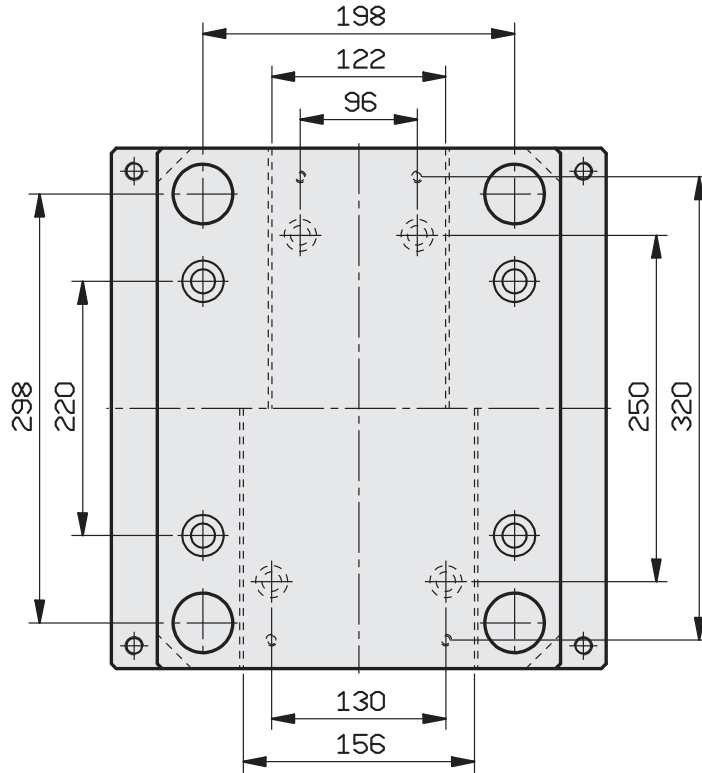

PIASTRE STANDARD RETTIFICATE

A RICHIESTA TAVOLINO GUIDATO

246 x 246

PIASTRE STANDARD RETTIFICATE

A RICHIESTA TAVOLINO GUIDATO

246 x 296

PIASTRE STANDARD RETTIFICATE

A RICHIESTA TAVOLINO GUIDATO

246 x 346

246 x 396