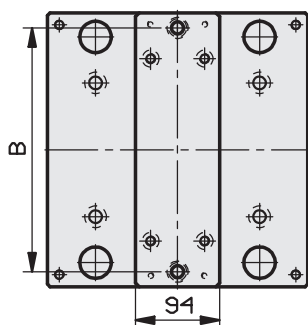

PIASTRE STANDARD RETTIFICATE

A RICHIESTA TAVOLINO GUIDATO

SERIE	B
196x196 - 122	160
196x196 - 94	160
196x246 - 122	210
196x246 - 94	210
196x296 - 122	260
196x296 - 94	260

196 x 196

196 x 246

196 x 296

PIASTRE STANDARD RETTIFICATE