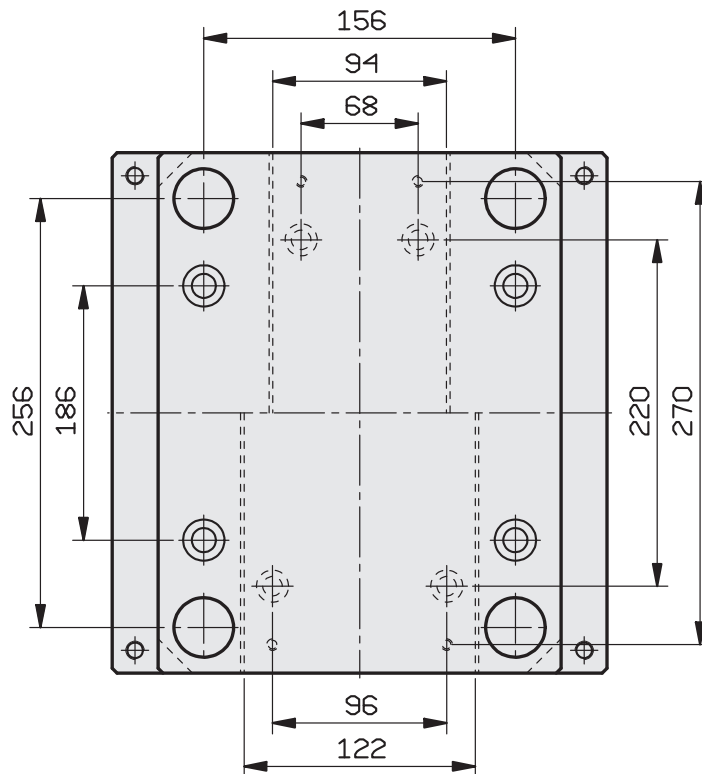

PIASTRE STANDARD RETTIFICATE

A RICHIESTA TAVOLINO GUIDATO

SERIE	B
196x196 - 122	160
196x196 - 94	160
196x246 - 122	210
196x246 - 94	210
196x296 - 122	260
196x296 - 94	260

196 x 196

196 x 246

196 x 296

PIASTRE STANDARD RETTIFICATE