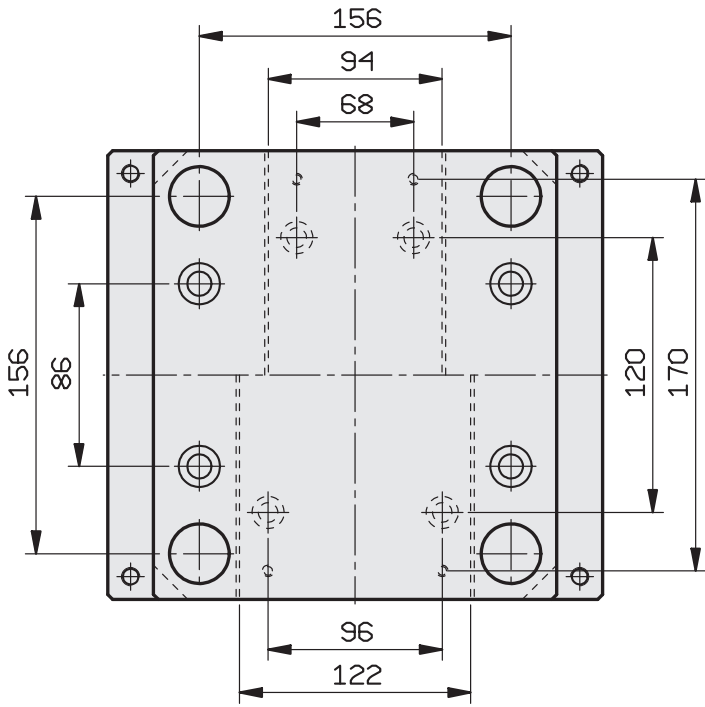

PIASTRE STANDARD RETTIFICATE

A RICHIESTA TAVOLINO GUIDATO

SERIE	B
196x196 - 122	160
196x196 - 94	160
196x246 - 122	210
196x246 - 94	210
196x296 - 122	260
196x296 - 94	260

196 x 196

196 x 246

196 x 296

PIASTRE STANDARD RETTIFICATE