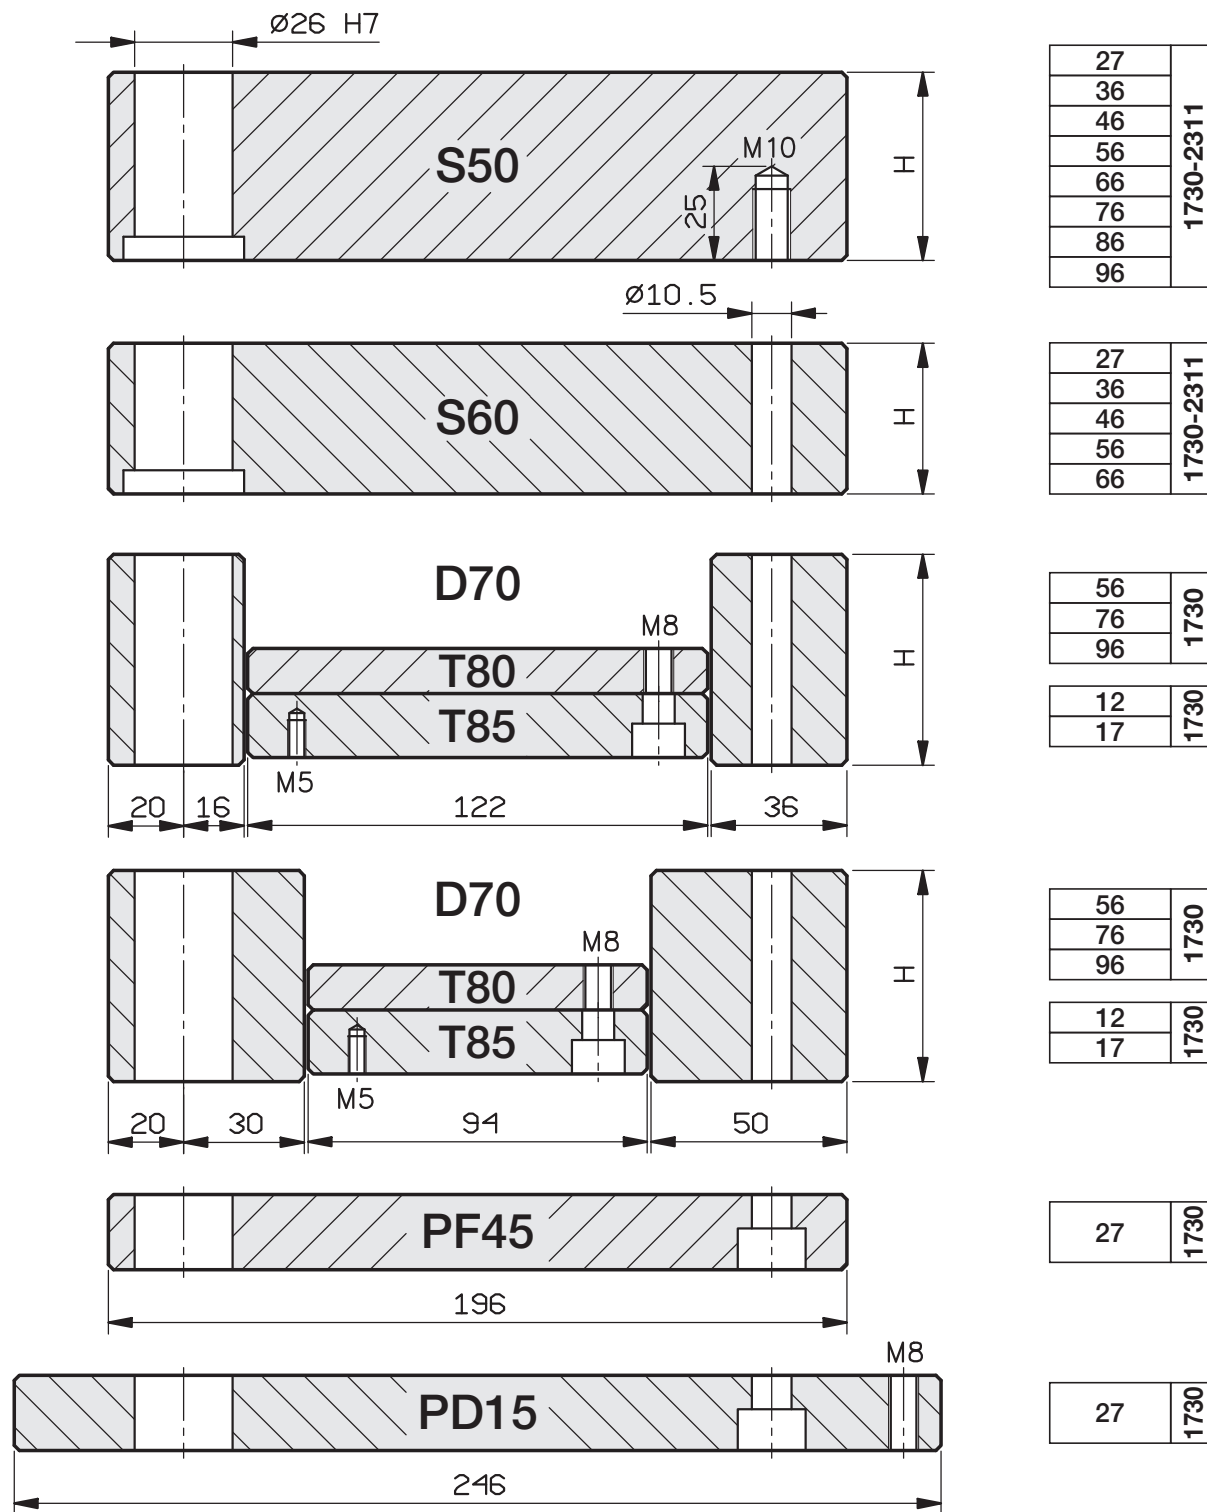

PIASTRE STANDARD RETTIFICATE

A RICHIESTA TAVOLINO GUIDATO

SERIE	B
196x196 - 122	160
196x196 - 94	160
196x246 - 122	210
196x246 - 94	210
196x296 - 122	260
196x296 - 94	260

196 x 196

196 x 246

196 x 296

PIASTRE STANDARD RETTIFICATE