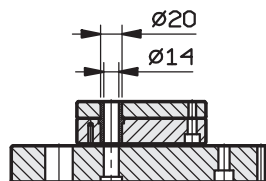

PIASTRE STANDARD RETTIFICATE

A RICHIESTA TAVOLINO GUIDATO

SERIE	B
196x196 - 122	160
196x196 - 94	160
196x246 - 122	210
196x246 - 94	210
196x296 - 122	260
196x296 - 94	260

196 x 196

196 x 246

196 x 296

PIASTRE STANDARD RETTIFICATE