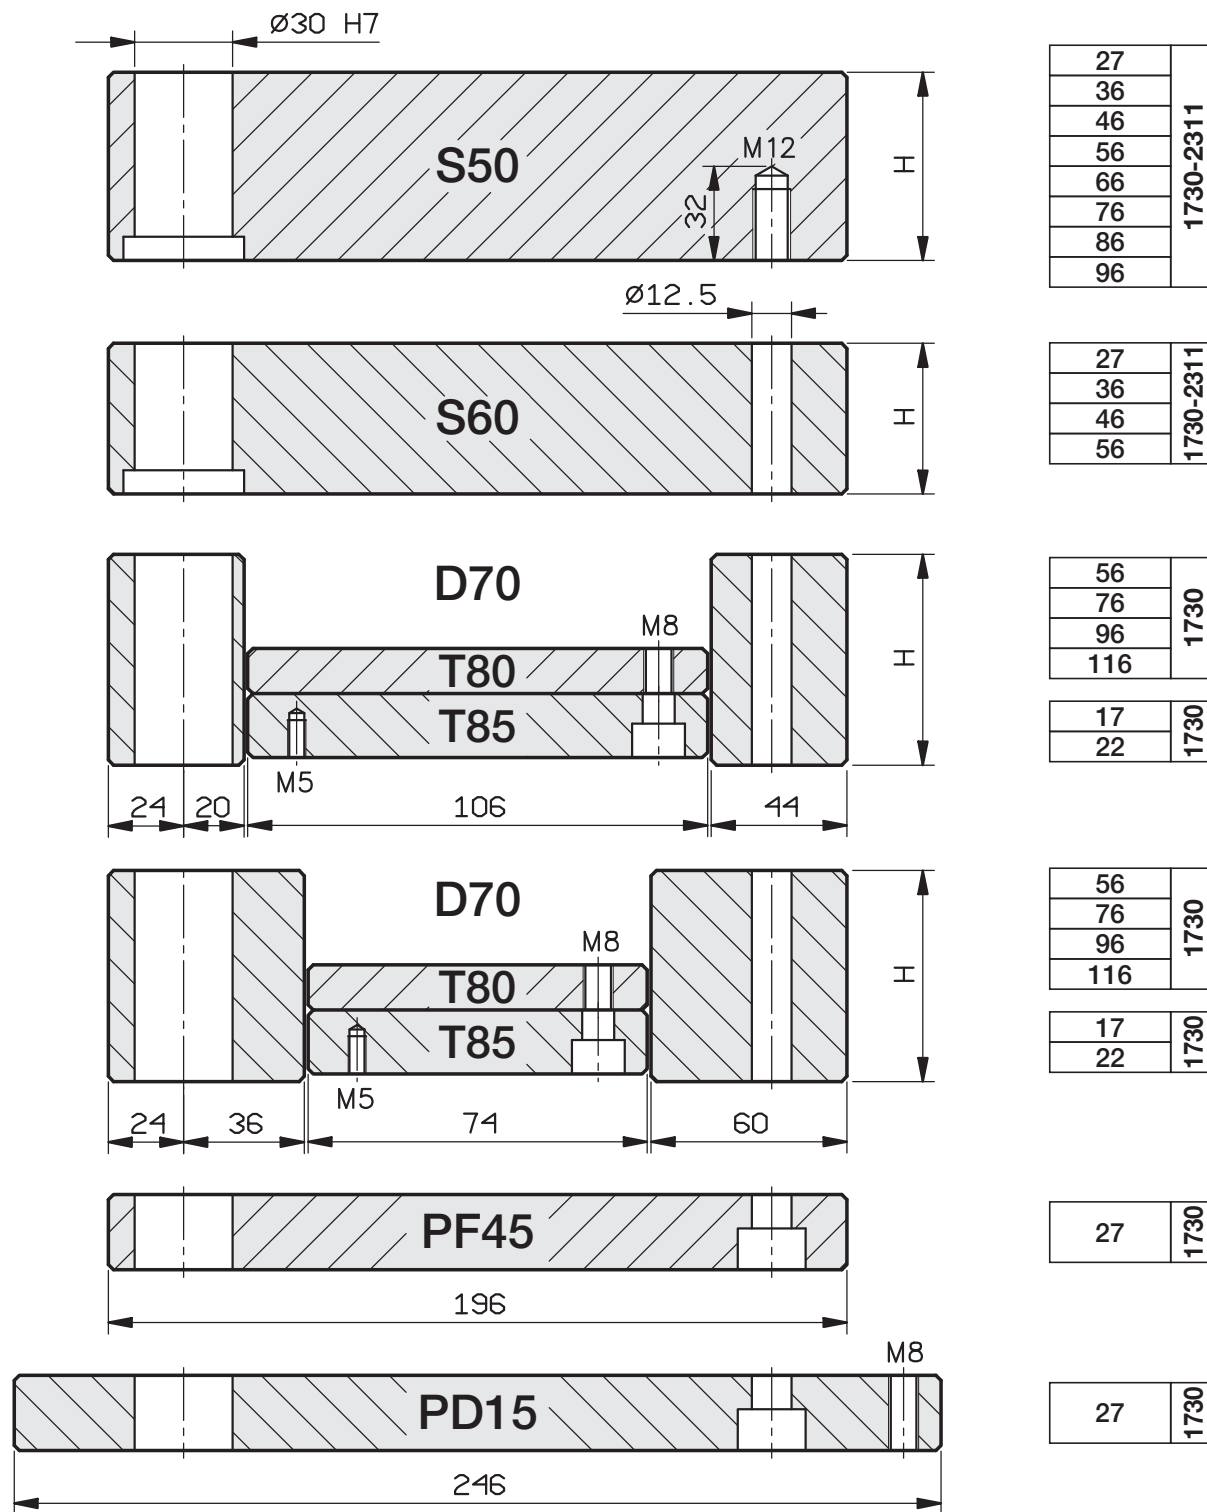

PIASTRE STANDARD RETTIFICATE

A RICHIESTA TAVOLINO GUIDATO

SERIE	B
196x196 - 122	160
196x196 - 94	160
196x246 - 122	210
196x246 - 94	210
196x296 - 122	260
196x296 - 94	260

196 x 196

196 x 246

196 x 296

PIASTRE STANDARD RETTIFICATE