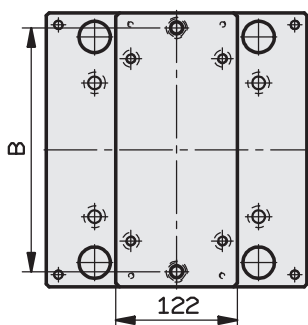

PIASTRE STANDARD RETTIFICATE

A RICHIESTA TAVOLINO GUIDATO

SERIE	B
196x196 - 122	160
196x196 - 94	160
196x246 - 122	210
196x246 - 94	210
196x296 - 122	260
196x296 - 94	260

196 x 196

196 x 246

196 x 296

PIASTRE STANDARD RETTIFICATE