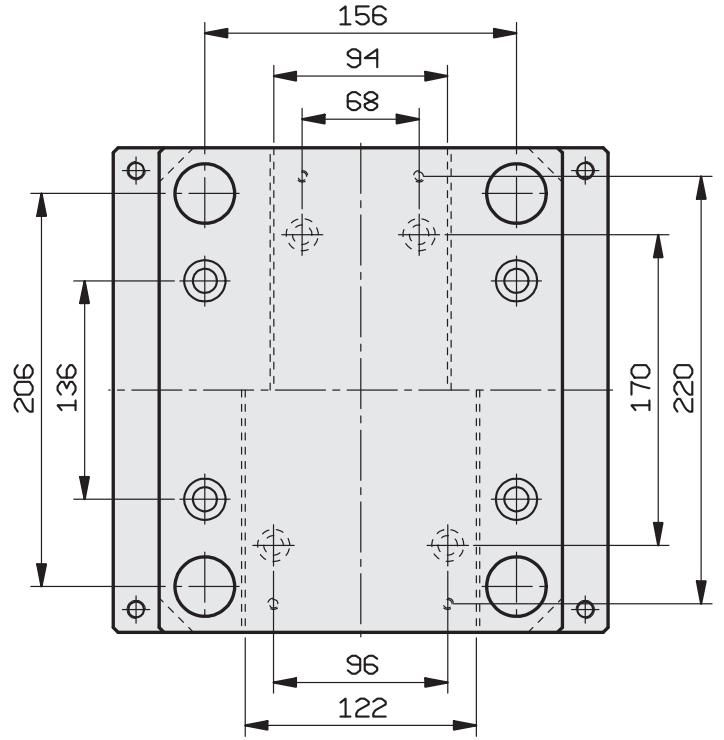

PIASTRE STANDARD RETTIFICATE

A RICHIESTA TAVOLINO GUIDATO

SERIE	B
196x196 - 122	160
196x196 - 94	160
196x246 - 122	210
196x246 - 94	210
196x296 - 122	260
196x296 - 94	260

196 x 196

196 x 246

196 x 296

PIASTRE STANDARD RETTIFICATE