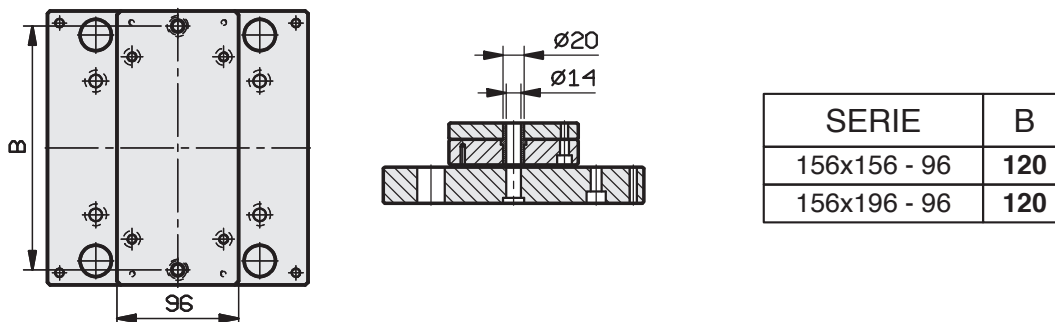

# PIASTRE STANDARD RETTIFICATE

## A RICHIESTA TAVOLINO GUIDATO

156 x 156

156 x 196