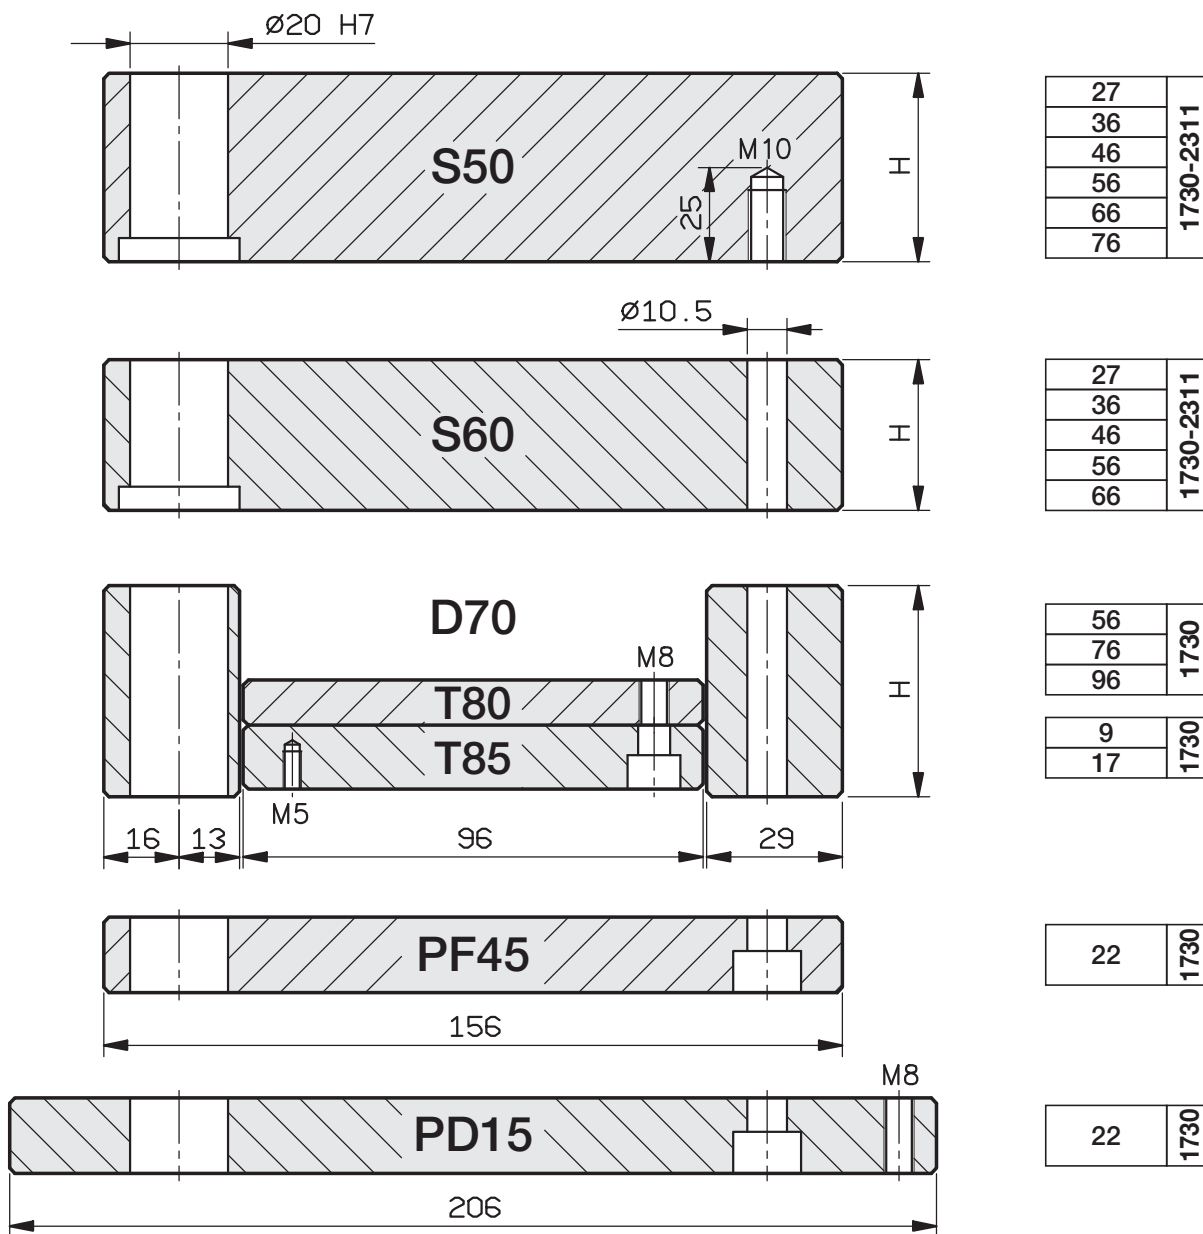

# PIASTRE STANDARD RETTIFICATE

## A RICHIESTA TAVOLINO GUIDATO

156 x 156

156 x 196